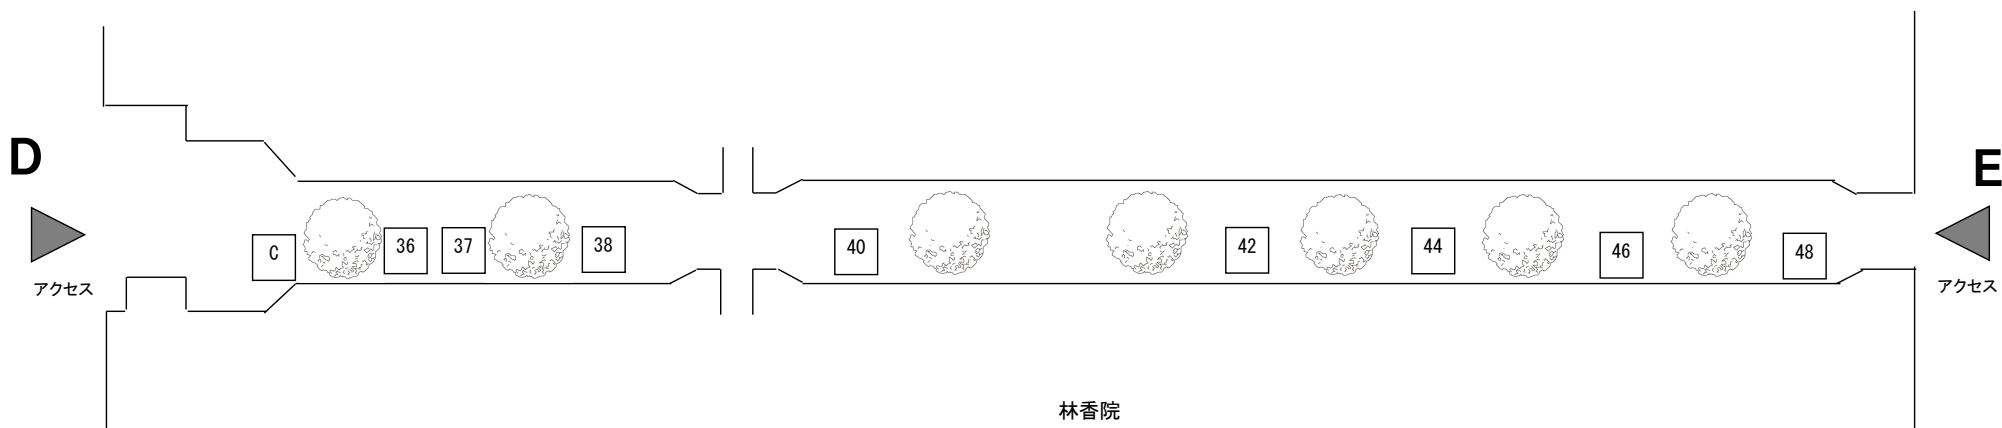

緑道③ : 9 ブース (番号 : 36~48)

NO	屋 号
C	焼き菓子 灯台
36	㊤遠藤水産
37	icohi.m
38	ふーりよ
39	
40	Hiragi

NO	屋 号
41	
42	パワーアップした似顔絵マズミンと アート書ビンコ
43	
44	P.A
45	
46	アトリエnon野
47	
48	矢ノ目靴屋