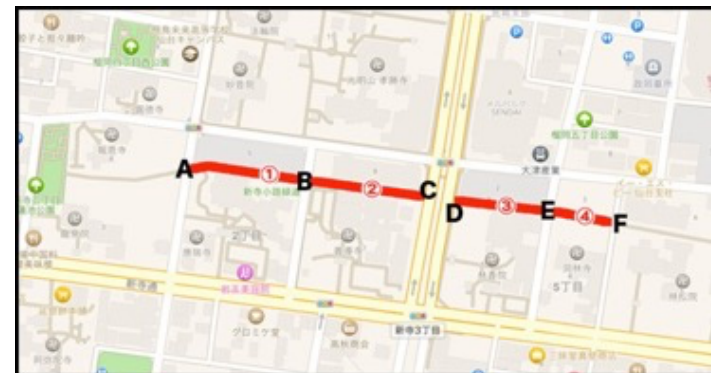

緑道①：12ブース（番号：1～18）

NO	屋号
A	事務局
B	豆キッチン
1	ウッド創作工房オンジ
2	
3	桃まんじゅう。
4	
5	KOMAKI
6	guri
7	くるみ屋
8	
9	渋谷養蜂場
10	
11	お助け簾アイザワ

NO	屋号
12	COCO
13	
14	花キャット
15	まるつね果樹園
16	パン工房ゆがふ
17	
18	あじ彩 Aoki

緑道② : 11 ブース (番号 : 19~35)