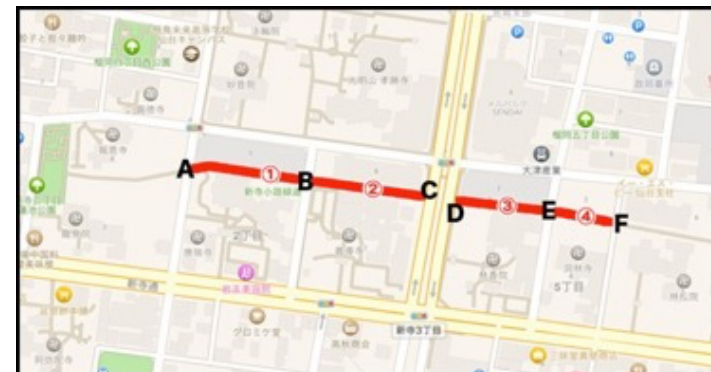

緑道③ : 9 ブース (番号 : 36~48)

NO	屋 号
C	焼き菓子 灯台
36	㊤遠藤水産
37	icohi.m
38	ふーりよ
39	
40	Hiragi

NO	屋 号
41	
42	パワーアップした似顔絵マズミンと アート書ビンコ
43	
44	P.A
45	
46	アトリエnon野
47	
48	矢ノ目靴屋