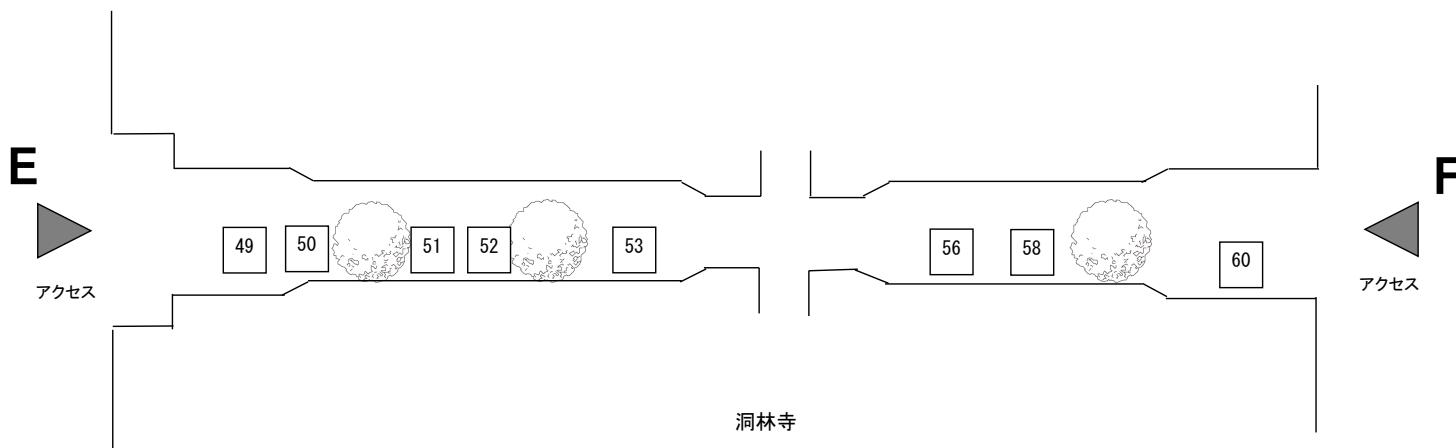

緑道④：8ブース（ブース番号：49～60）

NO	屋号
49	こいのぼり
50	ひなたのベーカリー
51	エメラルド
52	Mint*
53	jipeta
54	

NO	屋号
55	
56	花を楽しむ
57	
58	仁屋
59	
60	渡邊渡商店