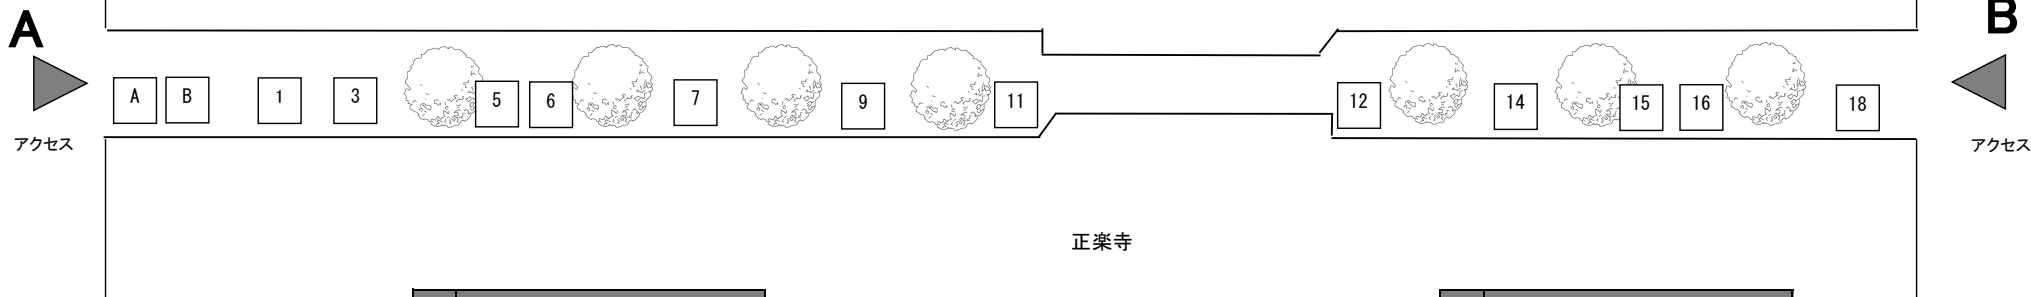

緑道①：12ブース（番号：1～18）

NO	屋号
A	事務局
B	豆キッチン
1	ウッド創作工房オンジ
2	
3	桃まんじゅう。
4	
5	KOMAKI
6	guri
7	くるみ屋
8	
9	渋谷養蜂場
10	
11	お助け簾アイザワ

NO	屋号
12	COCO
13	
14	花キャット
15	まるつね果樹園
16	パン工房ゆがふ
17	
18	あじ彩 Aoki

緑道② : 11 ブース (番号 : 19~35)