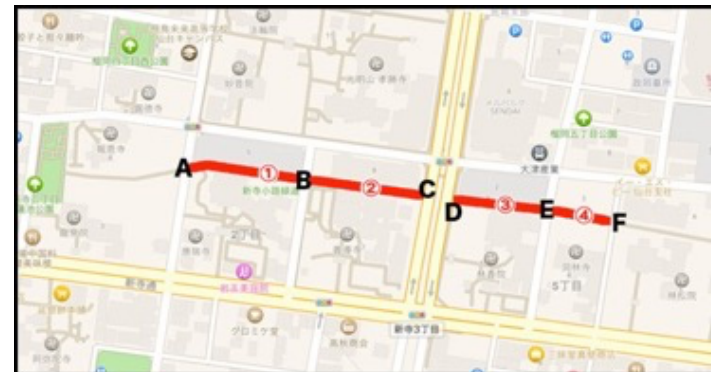

緑道④：8ブース（ブース番号：49～60）

NO	屋号
49	こいのぼり
50	ひなたのベーカリー
51	エメラルド
52	Mint*
53	jipeta
54	

NO	屋号
55	
56	花を楽しむ
57	
58	仁屋
59	
60	渡邊渡商店