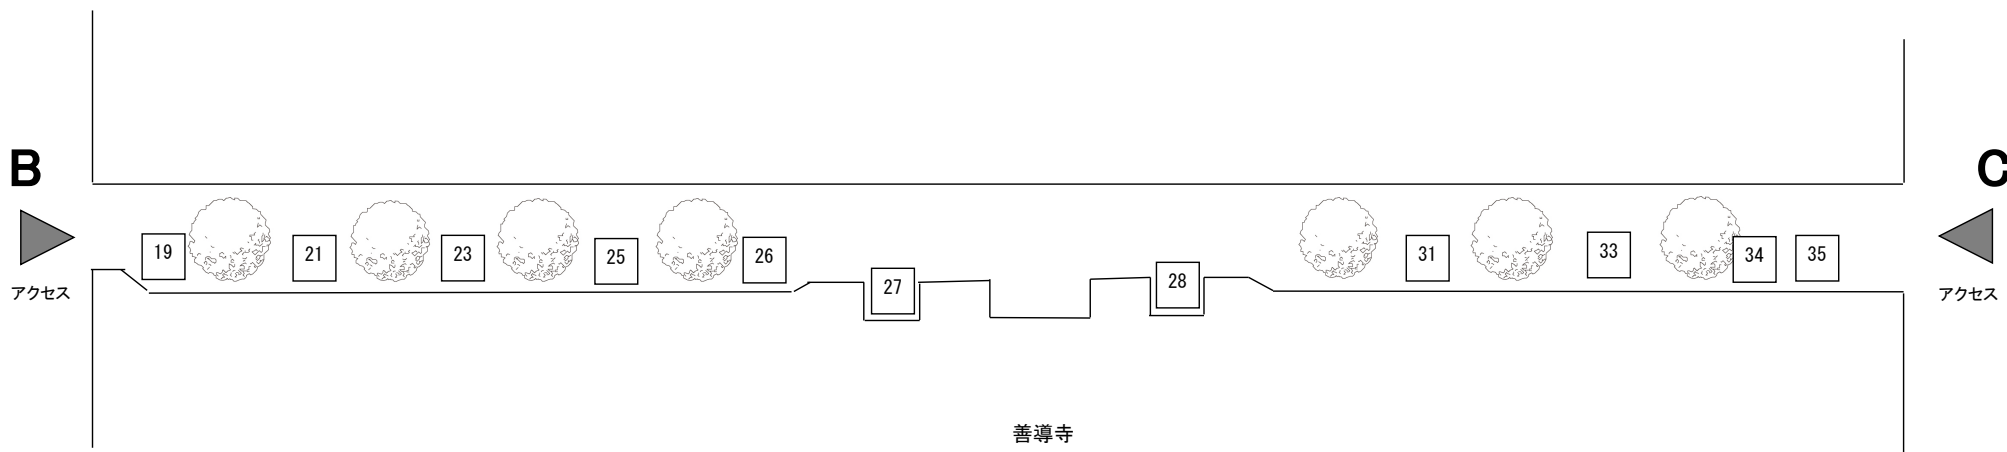

緑道①：12ブース（番号：1～18）

NO	屋号
A	事務局
B	豆キッチン
1	ウッド創作工房オンジ
2	
3	桃まんじゅう。
4	
5	KOMAKI
6	guri
7	くるみ屋
8	
9	渋谷養蜂場
10	
11	お助け簾アイザワ

NO	屋号
12	COCO
13	
14	花キャット
15	まるつね果樹園
16	パン工房ゆがふ
17	
18	あじ彩 Aoki

緑道② : 11 ブース (番号 : 19~35)