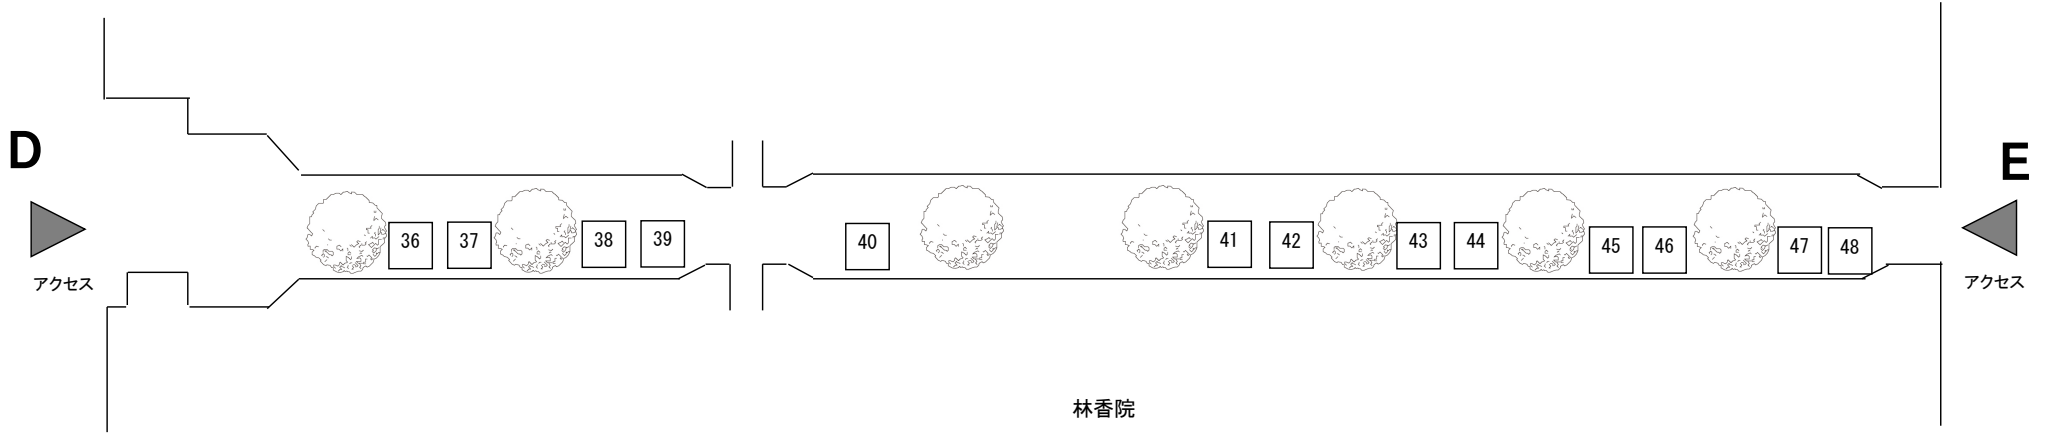

緑道③ : 13 ブース (番号 : 36~48)

NO	屋 号
36	仙臺だんごいち福
37	エメラルド
38	ばすこん
39	花を楽しむ
40	handmadeプリンセチア

NO	屋 号
41	
42	お菓子sher
43	米の匠みのリガーデン
44	仁屋
45	桃まんじゅう。
46	花キャット
47	本沢3丁目パン工房
48	さとみの漬物講座