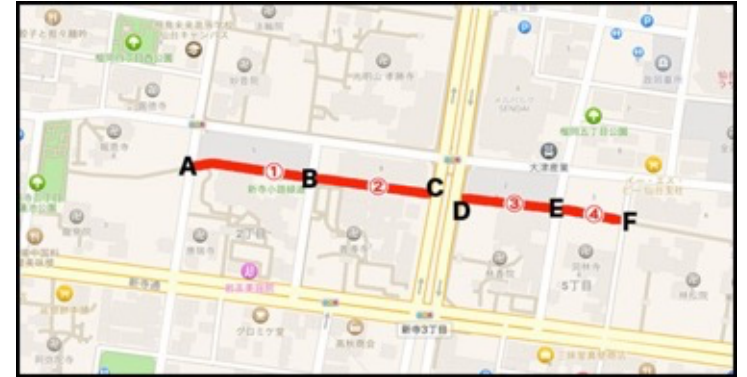

緑道① : 18 ブース (番号 : 1~18)

NO	屋 号
A	事務局
B	豆キッチン
1	Iria
2	Minori de Koto-Koto
3	P.A
4	
5	渋谷養蜂場
6	
7	
8	kago
9	
10	
11	Hiiragi

NO	屋 号
12	COCO
13	花水木
14	Mint*
15	遠藤商店
16	あじ彩 Aoki
17	ふーりよ
18	農ノ丸

緑道② : 17 ブース (番号 : 19~35)