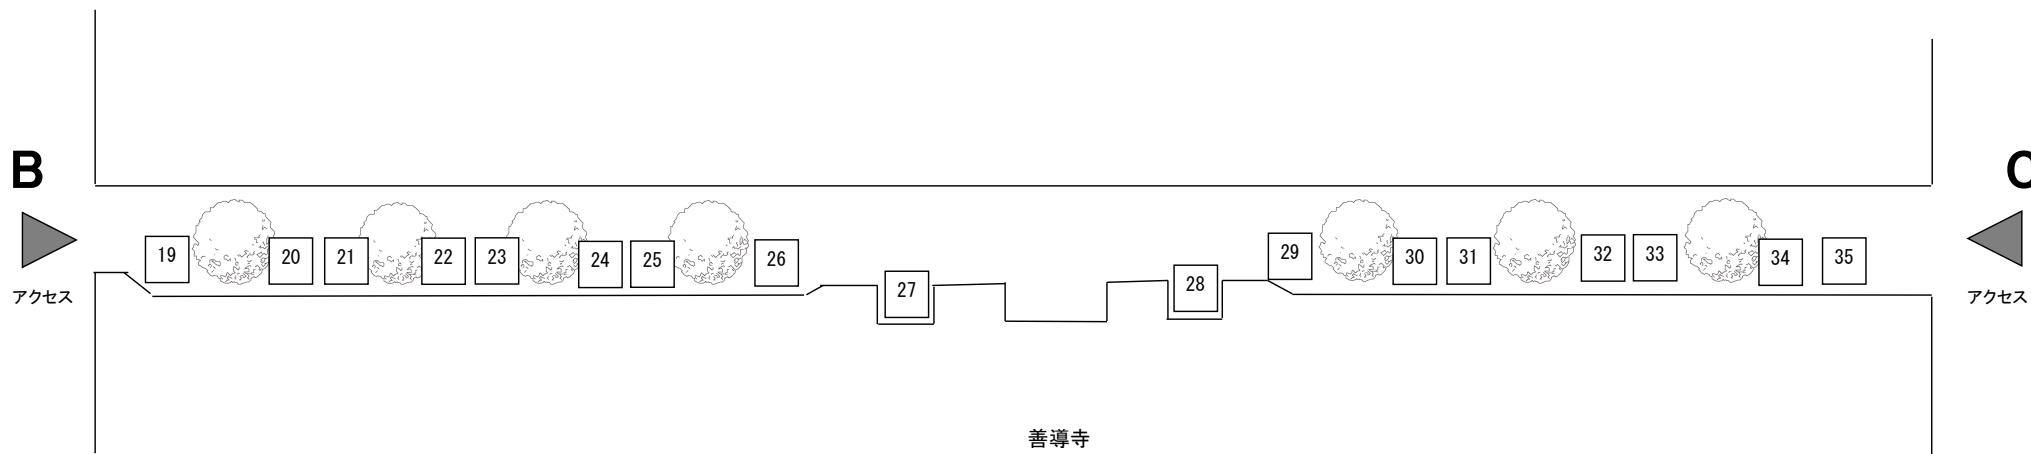

緑道① : 18 ブース (番号 : 1~18)

NO	屋 号
A	事務局
B	豆キッチン
1	Iria
2	Minori de Koto-Koto
3	P.A
4	
5	渋谷養蜂場
6	
7	
8	kago
9	
10	
11	Hiiragi

NO	屋 号
12	COCO
13	花水木
14	Mint*
15	遠藤商店
16	あじ彩 Aoki
17	ふーりよ
18	農ノ丸

緑道② : 17 ブース (番号 : 19~35)