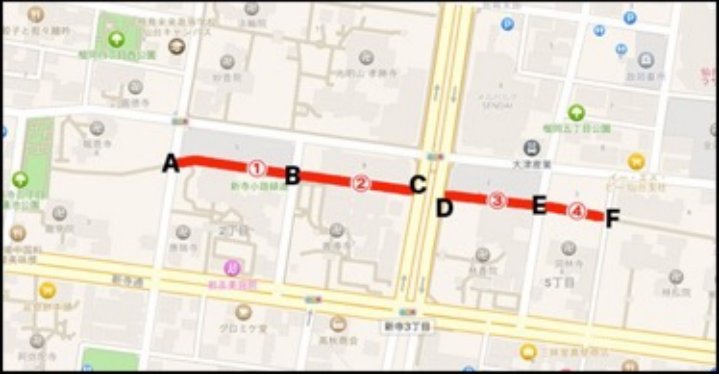

緑道④：12ブース（ブース番号：49～60）

NO	屋 号
49	古遊
50	矢ノ目靴屋
51	アトリエnoNon
52	石山農園
53	あったか工房
54	

NO	屋 号
55	KOMAKI
56	お助け箸アイザワ
57	
58	Simple Twist
59	
60	渡邊渡商店