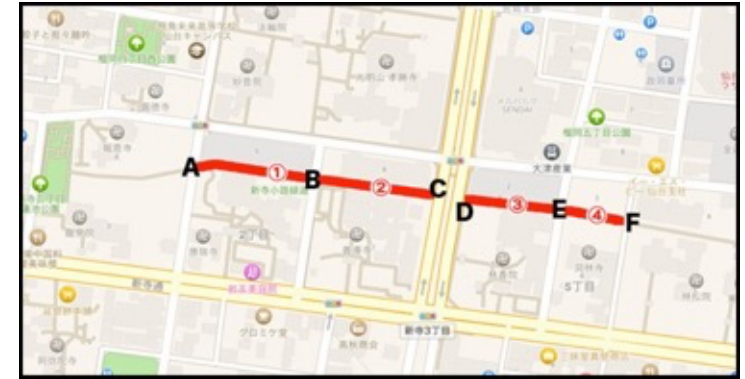

緑道③ : 13 ブース (番号 : 36~48)

NO	屋 号
36	仙臺だんごいち福
37	エメラルド
38	ばすこん
39	花を楽しむ
40	handmadeプリンセチア

NO	屋 号
41	
42	お菓子sher
43	米の匠みのリガーデン
44	仁屋
45	桃まんじゅう。
46	花キャット
47	本沢3丁目パン工房
48	さとみの漬物講座