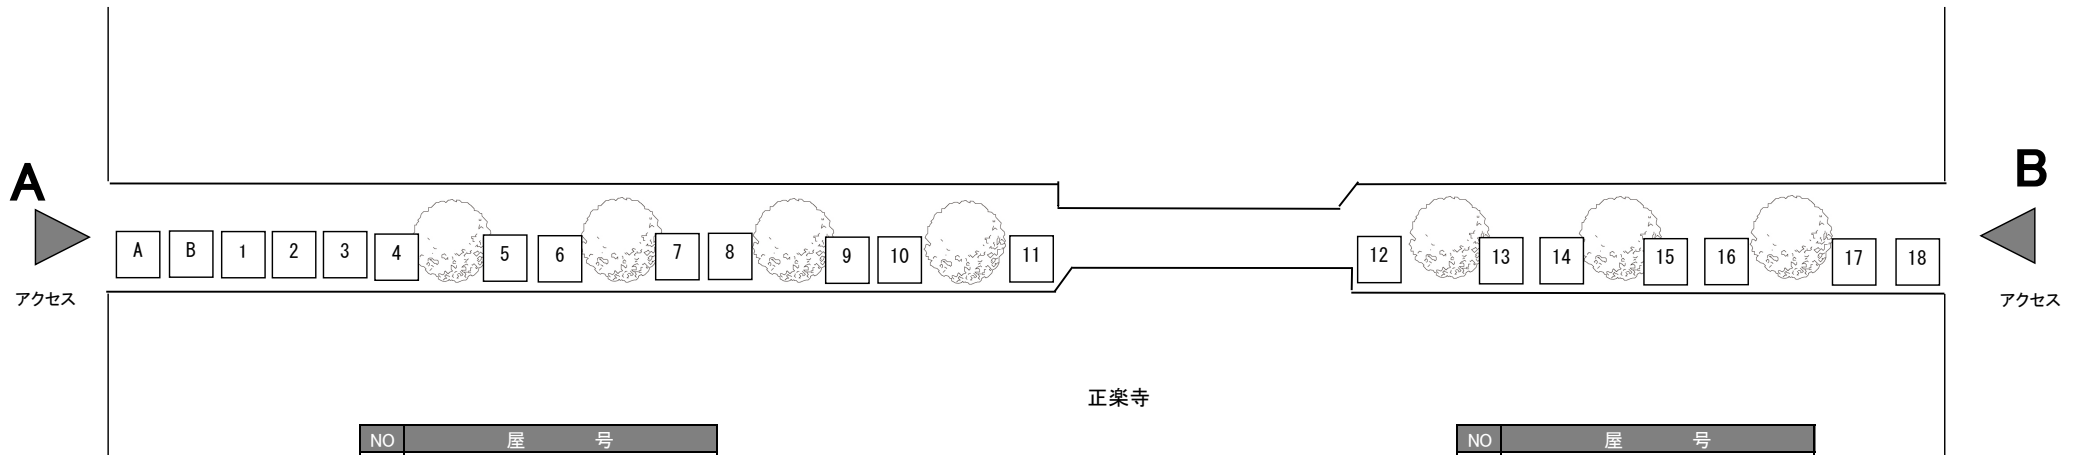

緑道① : 18 ブース (番号 : 1~18)

NO	屋 号
A	事務局
B	豆キッチン
1	Iria
2	Minori de Koto-Koto
3	P.A
4	
5	渋谷養蜂場
6	
7	
8	kago
9	
10	
11	Hiiragi

NO	屋 号
12	COCO
13	花水木
14	Mint*
15	遠藤商店
16	あじ彩 Aoki
17	ふーりよ
18	農ノ丸

緑道② : 17 ブース (番号 : 19~35)