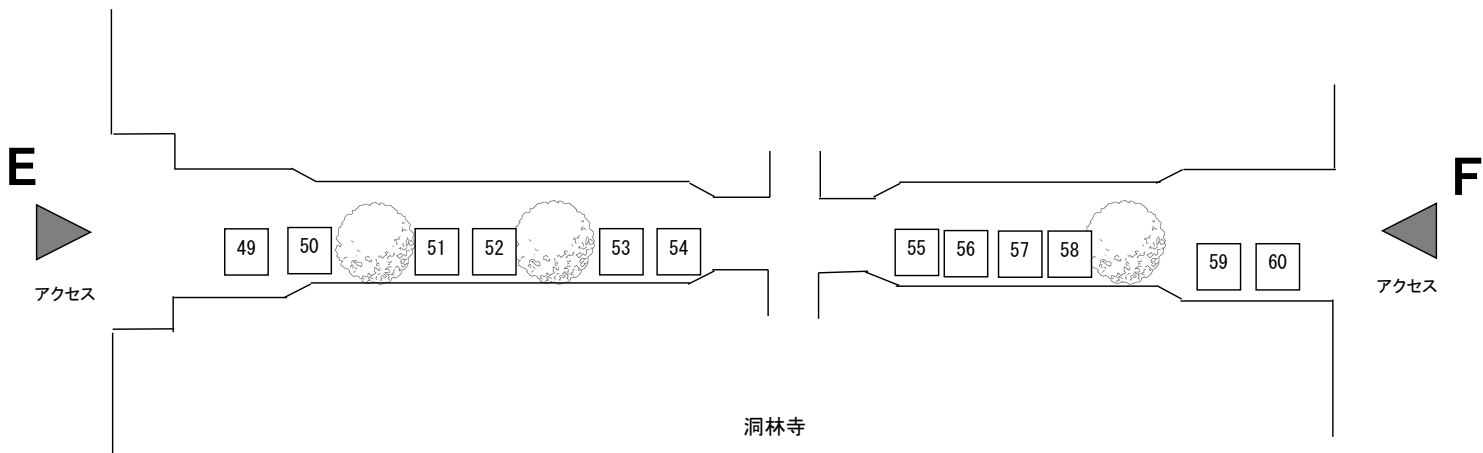

緑道④：12ブース（ブース番号：49～60）

NO	屋 号
49	古遊
50	矢ノ目靴屋
51	アトリエnoNon
52	石山農園
53	あったか工房
54	

NO	屋 号
55	KOMAKI
56	お助け箸アイザワ
57	
58	Simple Twist
59	
60	渡邊渡商店