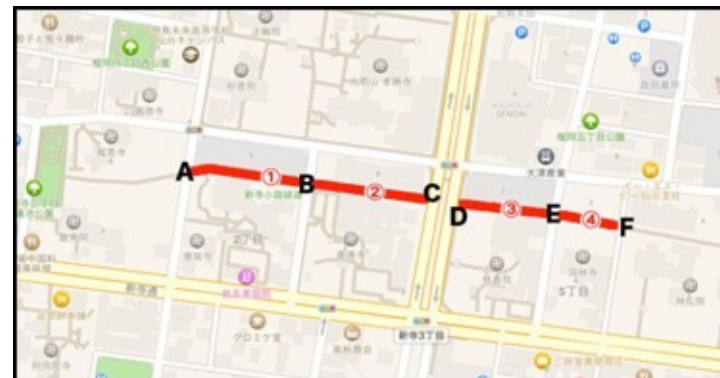

緑道④：12ブース（ブース番号：49～60）

NO	屋 号
49	渋谷養蜂場
50	さとみの漬物講座
51	パン工房ゆがふ
52	遠藤商店
53	SatoPosca
54	ぱすこん

NO	屋 号
55	花を楽しむ
56	P.A
57	(株)石井商店
58	えむの森
59	あじ彩 Aoki
60	まるつね果樹園