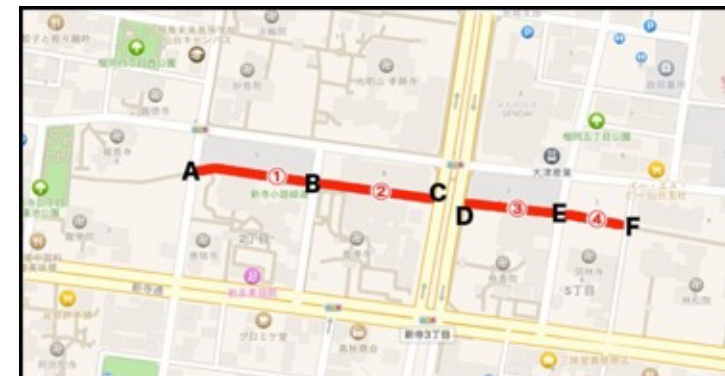

緑道③ : 13 ブース (番号 : 36~48)

NO	屋 号
36	ウッド創作工房オンジ
37	ふーりよ
38	農ノ丸
39	花水木
40	Hiragi

NO	屋 号
41	お助け幕アイザワ
42	Yuu
43	KOMAKI
44	
45	
46	石山農園
47	アトリエnoNon
48	trunk