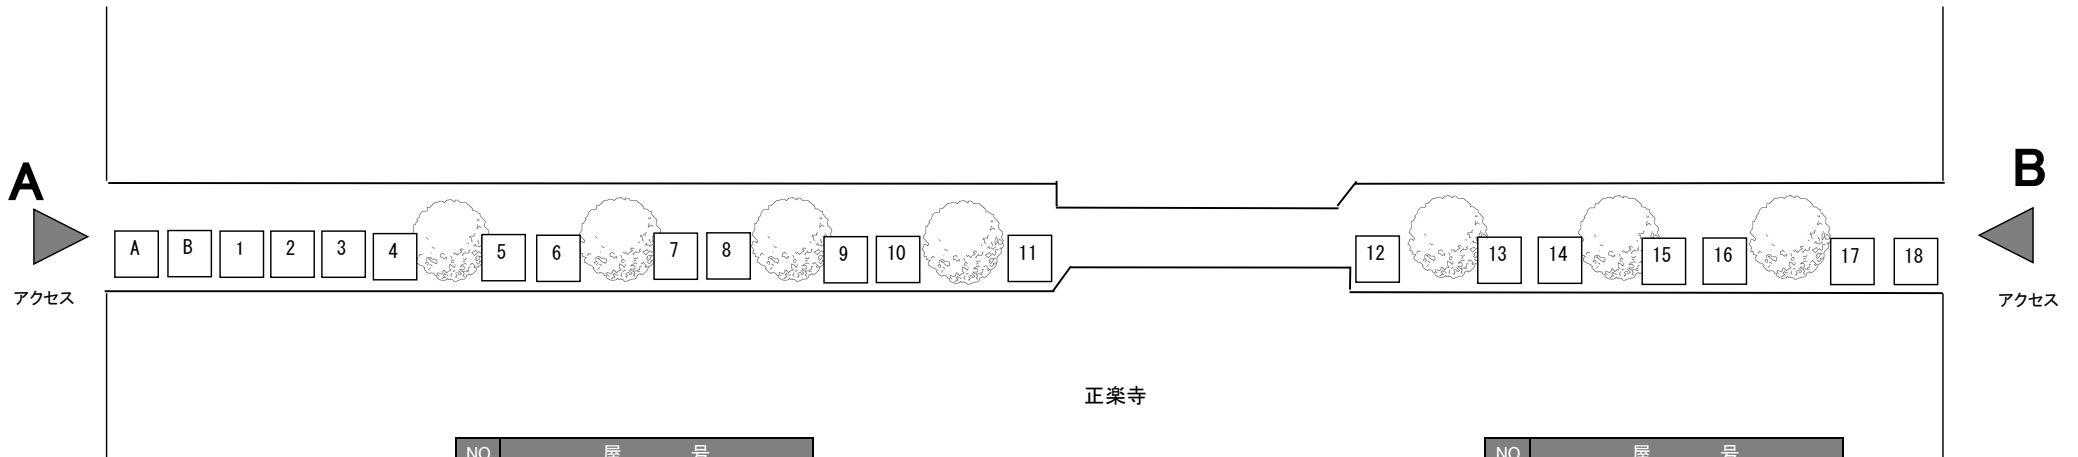

緑道① : 18 ブース (番号 : 1~18)

NO	屋 号
A	事務局
B	豆キッチン
1	アトリエのんびり
2	Gromo
3	Harikoa
4	Ping Pong Pearl ~Handmade Bijoux
5	香辛料本舗 大正館食品
6	
7	こくーん cocoon
8	くるみ屋
9	アトリエ・ソキウス
10	天才ユカボン&マスミン&ピンコのアートだよ!
11	handmadeプリンセチア

NO	屋 号
12	MaoRio
13	渡邊渡商店
14	ひのさち工房&山葡萄工房 楽
15	こいのぼり
16	Ⓜ遠藤水産
17	米の匠みのりガーデン
18	古遊

緑道② : 17 ブース (番号 : 19~35)

NO	屋号
19	COCO
20	矢ノ目靴屋
21	小室わさび屋
22	お菓子sher
23	エメラルド
24	仁屋
25	Simple Twist
26	わたもも
27	

NO	屋号
28	
29	midon
30	吉野商店
31	
32	Mint*
33	花キャット
34	桃まんじゅう。
35	仙臺だんごいち福