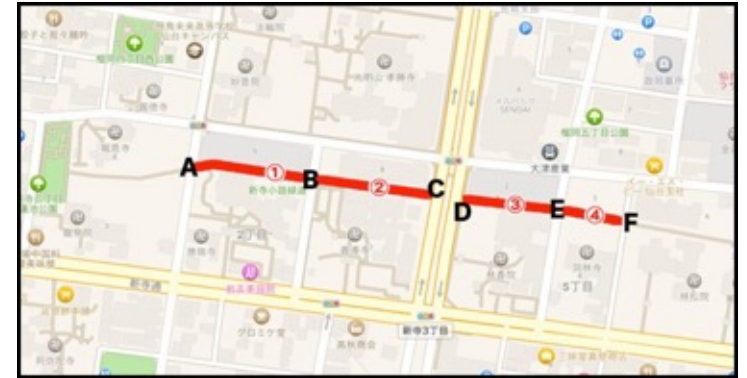

緑道① : 18 ブース (番号 : 1~18)

NO	屋 号
A	事務局
B	豆キッチン
1	アトリエのんびり
2	Gromo
3	Harikoa
4	Ping Pong Pearl ~Handmade Bijoux
5	香辛料本舗 大正館食品
6	
7	こくーん cocoon
8	くるみ屋
9	アトリエ・ソキウス
10	天才ユカボン&マスミン&ピンコのアートだよ!
11	handmadeプリンセチア

NO	屋 号
12	MaoRio
13	渡邊渡商店
14	ひのさち工房&山葡萄工房 楽
15	こいのぼり
16	Ⓜ遠藤水産
17	米の匠みのりガーデン
18	古遊

緑道② : 17 ブース (番号 : 19~35)

NO	屋号
19	COCO
20	矢ノ目靴屋
21	小室わさび屋
22	お菓子sher
23	エメラルド
24	仁屋
25	Simple Twist
26	わたもも
27	

NO	屋号
28	
29	midon
30	吉野商店
31	
32	Mint*
33	花キャット
34	桃まんじゅう。
35	仙臺だんごいち福