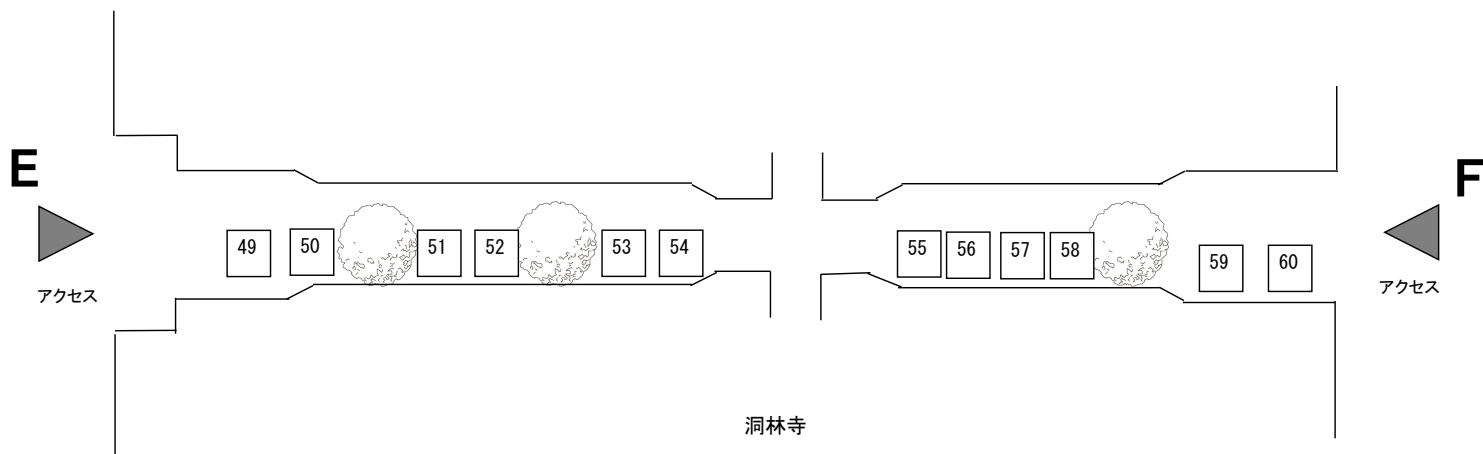

緑道④：12ブース（ブース番号：49～60）

NO	屋 号
49	渋谷養蜂場
50	さとみの漬物講座
51	パン工房ゆがふ
52	遠藤商店
53	SatoPosca
54	ぱすこん

NO	屋 号
55	花を楽しむ
56	P.A
57	(株)石井商店
58	えむの森
59	あじ彩 Aoki
60	まるつね果樹園