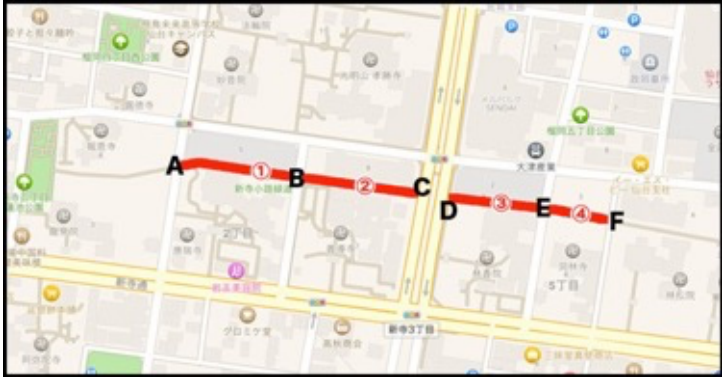

緑道① : 18 ブース (番号 : 1~18)

NO	屋 号
A	事務局
B	豆キッチン
1	アトリエのんびり
2	Gromo
3	Harikoa
4	Ping Pong Pearl ~Handmade Bijoux
5	香辛料本舗 大正館食品
6	
7	こくーん cocoon
8	くるみ屋
9	アトリエ・ソキウス
10	天才ユカボン&マスミン&ピンコのアートだよ!
11	handmadeプリンセチア

NO	屋 号
12	MaoRio
13	渡邊渡商店
14	ひのさち工房&山葡萄工房 楽
15	こいのぼり
16	Ⓜ遠藤水産
17	米の匠みのりガーデン
18	古遊

緑道② : 17 ブース (番号 : 19~35)

NO	屋号
19	COCO
20	矢ノ目靴屋
21	小室わさび屋
22	お菓子sher
23	エメラルド
24	仁屋
25	Simple Twist
26	わたもも
27	

NO	屋号
28	
29	midon
30	吉野商店
31	
32	Mint*
33	花キャット
34	桃まんじゅう。
35	仙臺だんごいち福