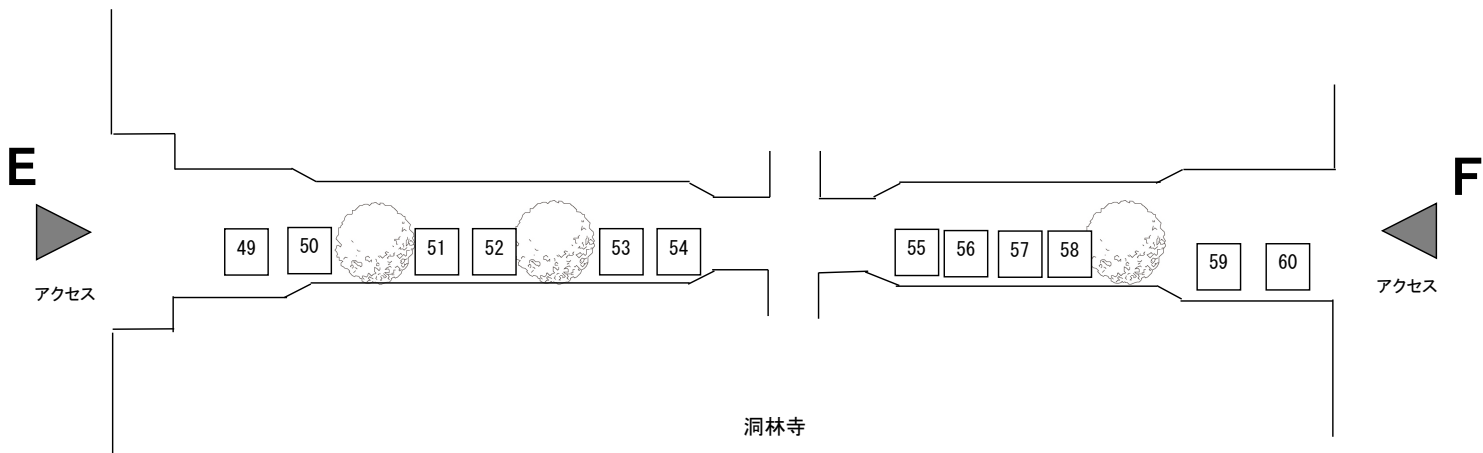

緑道④：12ブース（ブース番号：49～60）

NO	屋 号
49	こいのぼり
50	
51	
52	お菓子sher
53	Suzuko
54	仁屋

NO	屋 号
55	
56	
57	
58	
59	
60