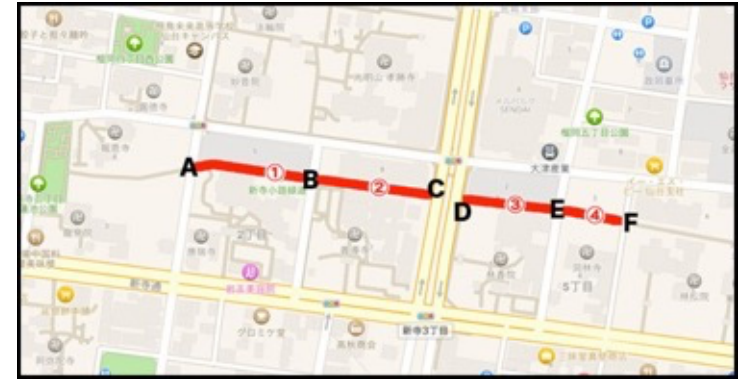

緑道③ : 13 ブース (番号 : 36~48)

NO	屋号
36	㊦遠藤水産
37	(株)石井商店
38	パン工房ゆがふ
39	桃まんじゅう。
40	渡邊渡商店

NO	屋号
41	
42	
43	
44	
45	
46	
47	Mint*
48	アトリエ・ソキウス