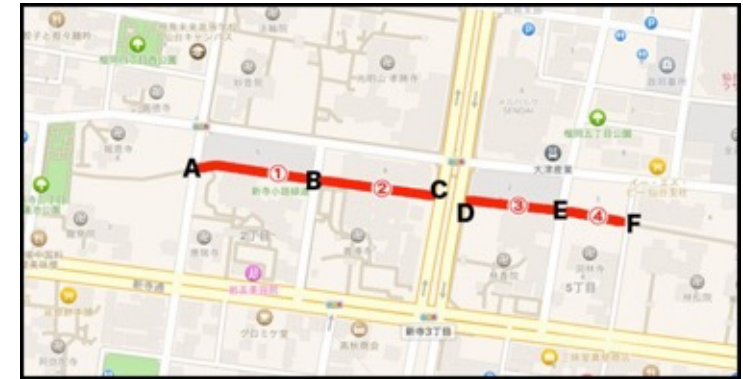

緑道① : 18 ブース (番号 : 1~18)

NO	屋 号
A	
B	事務局
1	COCO
2	Qulum
3	N.K.D
4	
5	kimuriya
6	
7	
8	Simple Twist
9	茂木家ファクトリー
10	お助け簾アイザワ
11	

NO	屋 号
12	
13	
14	花キャット
15	まるつね果樹園
16	本沢3丁目パン工房
17	さとみの漬物講座
18	アトリエnoNon

緑道② : 17 ブース (番号 : 19~35)