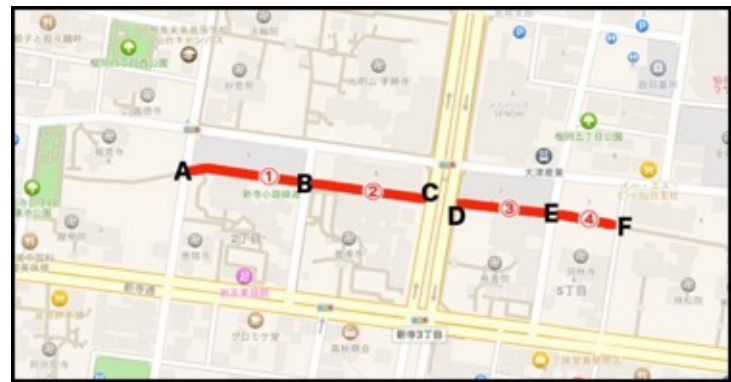

緑道④：12ブース（ブース番号：49～60）

NO	屋 号
49	こいのぼり
50	
51	
52	お菓子sher
53	Suzuko
54	仁屋

NO	屋 号
55	
56	
57	
58	
59	
60