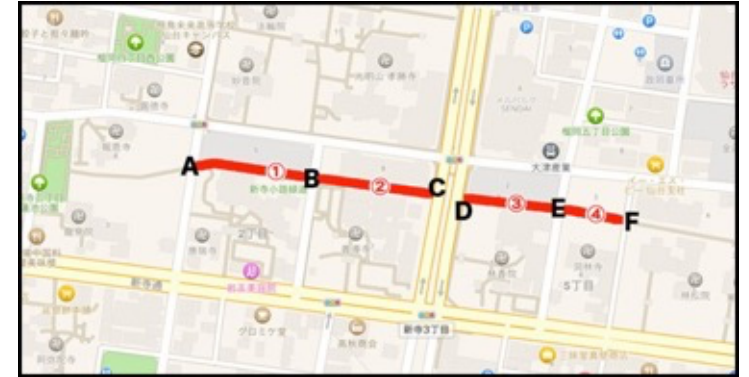

緑道① : 18 ブース (番号 : 1~18)

NO	屋 号
A	
B	事務局
1	COCO
2	Qulum
3	N.K.D
4	
5	kimuriya
6	
7	
8	Simple Twist
9	茂木家ファクトリー
10	お助け簾アイザワ
11	

NO	屋 号
12	
13	
14	花キャット
15	まるつね果樹園
16	本沢3丁目パン工房
17	さとみの漬物講座
18	アトリエnoNon

緑道② : 17 ブース (番号 : 19~35)