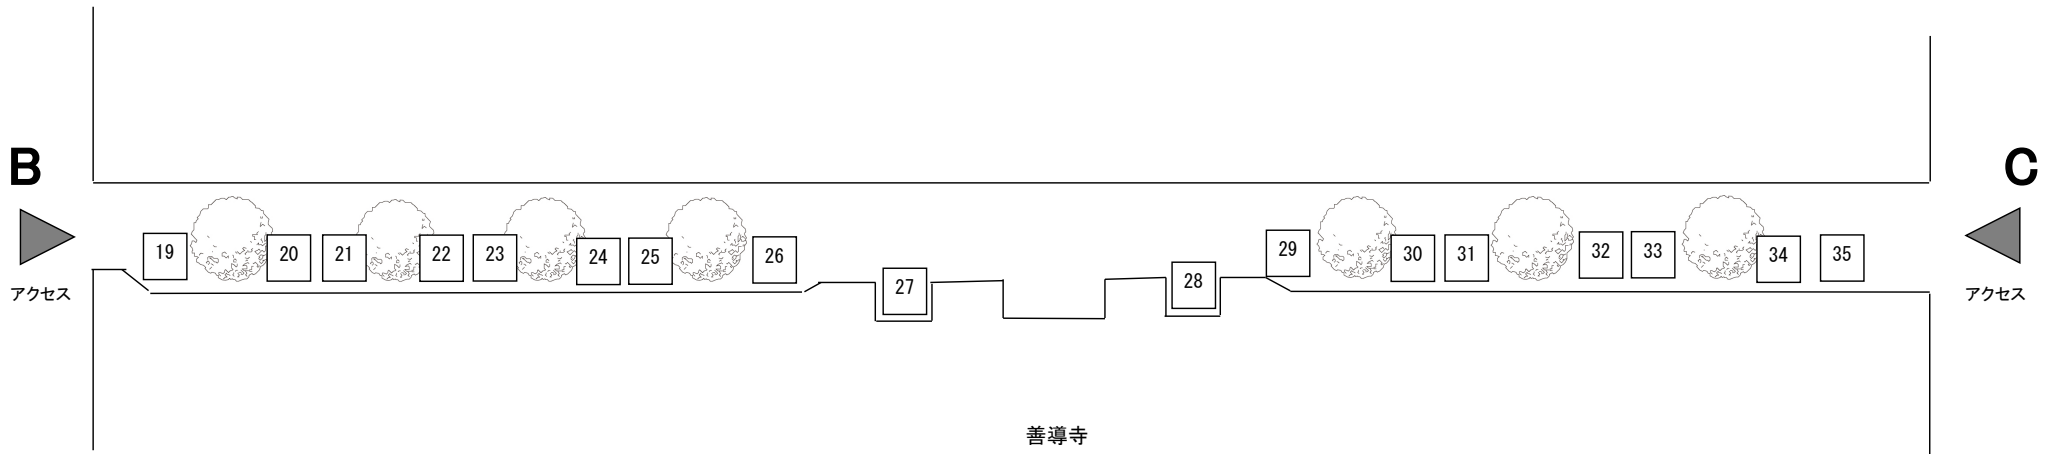

緑道① : 18 ブース (番号 : 1~18)

NO	屋号
A	事務局
B	豆キッチン
1	手作り蔵楽
2	インディゴ気仙沼
3	ユニークアート
4	
5	mio papillon
6	渋谷養蜂場
7	
8	
9	
10	
11	

NO	屋号
12	
13	
14	フロッシュママ
15	遠藤商店
16	和服の店晶
17	
18	handmadeプリンセチア

緑道② : 17 ブース (番号 : 19~35)