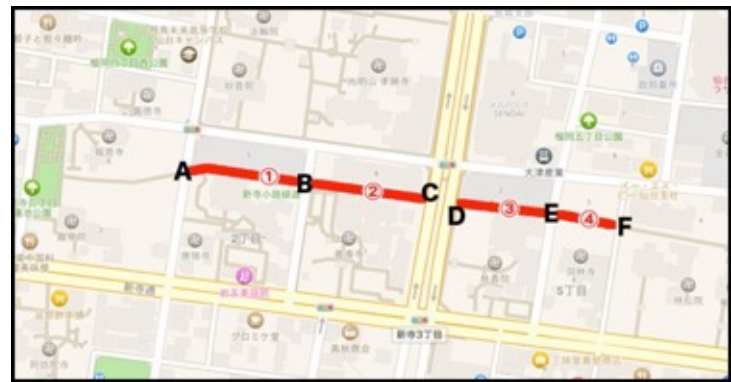

緑道④：12ブース（ブース番号：49～60）

NO	屋号
49	
50	古遊
51	天オユカボン&マズミン&ピンコのアートだよ！
52	
53	
54	ぱすこん

NO	屋号
55	仙臺だんごいち福
56	
57	
58	茂木家ファクトリー
59	あじ彩 Aoki
60	ふーりよ