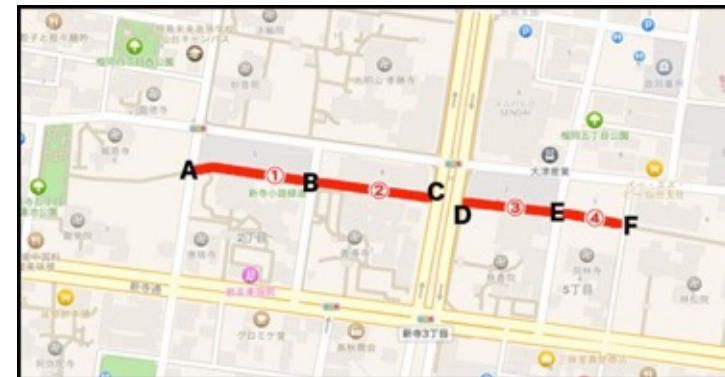

緑道③ : 13 ブース (番号 : 36~48)

NO	屋 号
36	焼き菓子 灯台
37	仁屋
38	あいづナチュラルファーマーズ
39	ひのさち工房&山葡萄工房 楽
40	

NO	屋 号
41	
42	
43	
44	
45	Suzuko
46	お助け篝アイザワ
47	小室わさび屋
48	こいのぼり