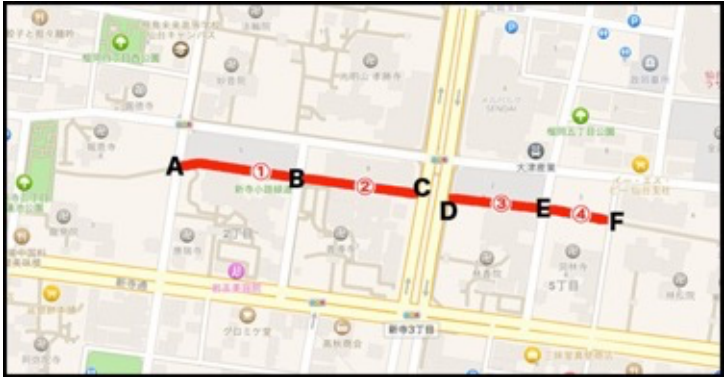

緑道① : 18 ブース (番号 : 1~18)

NO	屋号
A	事務局
B	豆キッチン
1	手作り蔵楽
2	インディゴ気仙沼
3	ユニークアート
4	
5	mio papillon
6	渋谷養蜂場
7	
8	
9	
10	
11	

NO	屋号
12	
13	
14	フロッシュママ
15	遠藤商店
16	和服の店晶
17	
18	handmadeプリンセチア

緑道② : 17 ブース (番号 : 19~35)