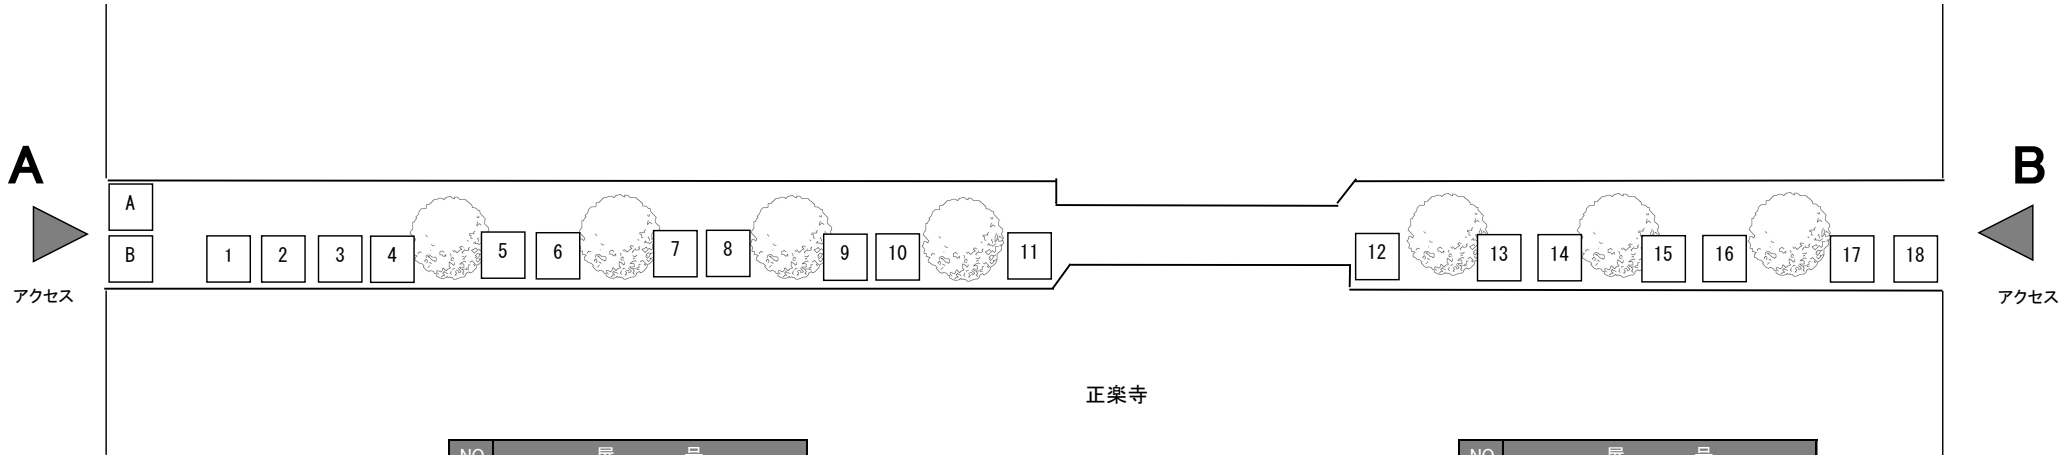

緑道① : 18 ブース (番号 : 1~18)

NO	屋号
A	事務局
B	豆キッチン
1	手作り蔵楽
2	インディゴ気仙沼
3	ユニークアート
4	
5	mio papillon
6	渋谷養蜂場
7	
8	
9	
10	
11	

NO	屋号
12	
13	
14	フロッシュママ
15	遠藤商店
16	和服の店晶
17	
18	handmadeプリンセチア

緑道② : 17 ブース (番号 : 19~35)