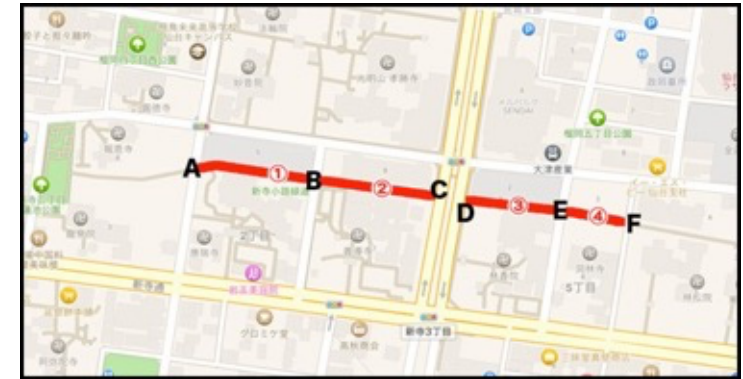

緑道① : 18 ブース (番号 : 1~18)

NO	屋号
A	事務局
B	豆キッチン
1	手作り蔵楽
2	インディゴ気仙沼
3	ユニークアート
4	
5	mio papillon
6	渋谷養蜂場
7	
8	
9	
10	
11	

NO	屋号
12	
13	
14	フロッシュママ
15	遠藤商店
16	和服の店晶
17	
18	handmadeプリンセチア

緑道② : 17 ブース (番号 : 19~35)