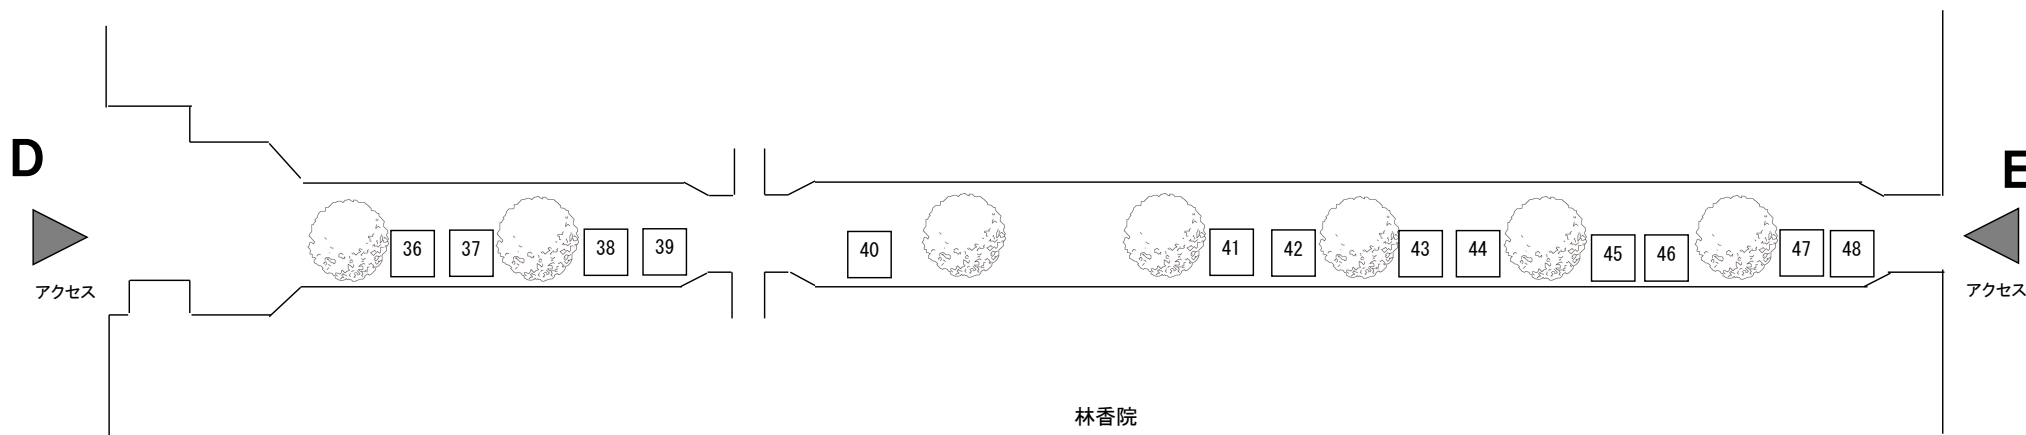

緑道③：7ブース（番号：36～48）

NO	屋号
36	ウッド創作工房オンジ
37	Sweets Shop OZZY
38	仁屋
39	
40	

NO	屋号
41	
42	
43	
44	まるつね果樹園
45	パン工房ゆがふ
46	(株)石井商店
47	こいのぼり
48	古遊