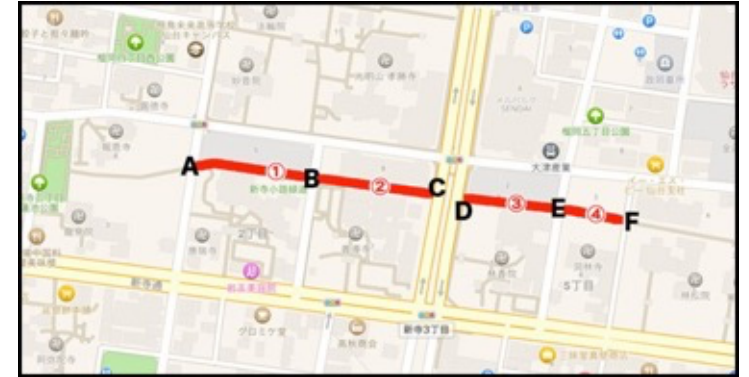

緑道① : 12 ブース (番号 : 1~18)

NO	屋号
A	事務局
B	豆キッチン
1	ma☆dressing
2	クーリエ
3	マンクスロフタン
4	ひのさち工房&山葡萄工房 楽
5	いもの萬之丞
6	
7	マスマン&ピンコのアートだよ!
8	
9	
10	えむの森
11	畳へりバック エブタン

NO	屋号
12	Hiragi
13	桃まんじゅう。
14	小室わさび屋
15	ふーりよ
16	渡邊渡商店
17	Ⓜ遠藤水産
18	花水木