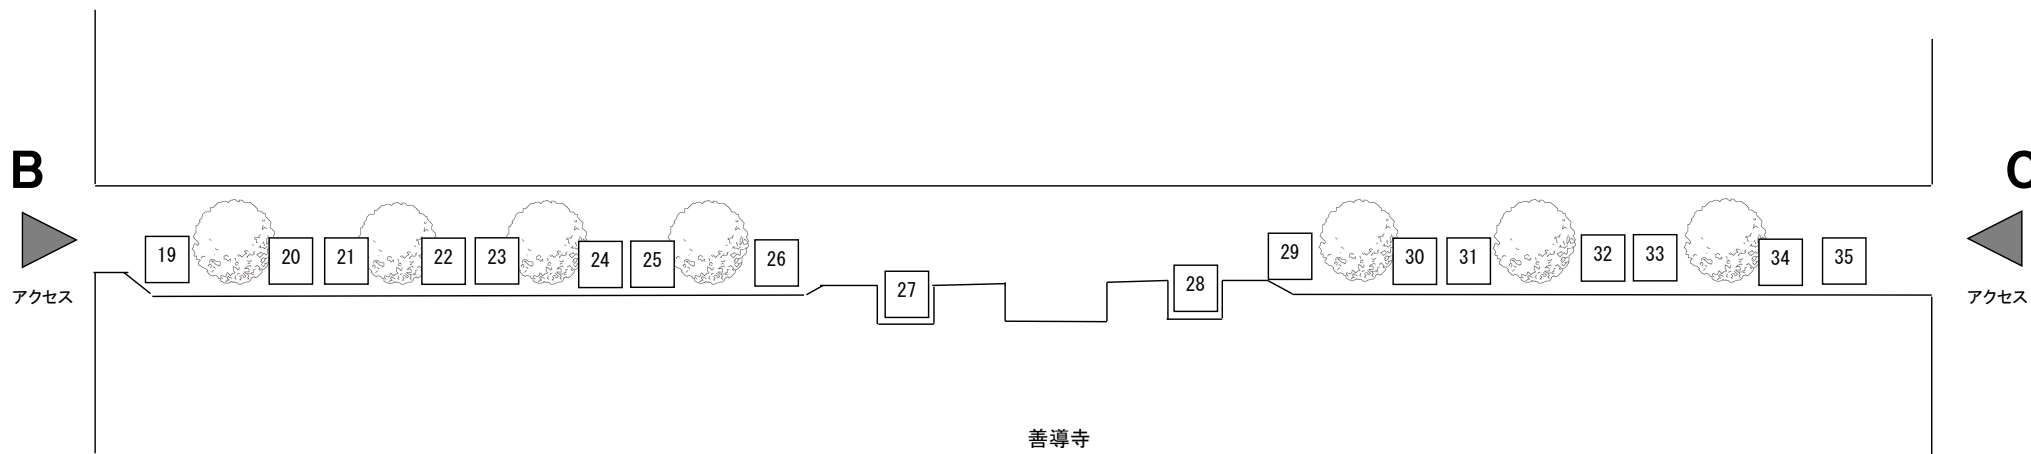

緑道②：6ブース（番号：19～35）

NO	屋号
19	本沢3丁目パン工房
20	渋谷養蜂場
21	さとみの漬物講座
22	あじ彩 Aoki
23	花を楽しむ
24	遠藤商店
25	Suzuko
26	
27	handmadeプリンセチア

NO	屋号
28	イトオテルミー つきのひるね
29	aonokotori
30	お助け箸アイザワ
31	花キャット
32	フロッシュママ
33	Yuu
34	道具屋 ホリデイズ
35	ぱすこん