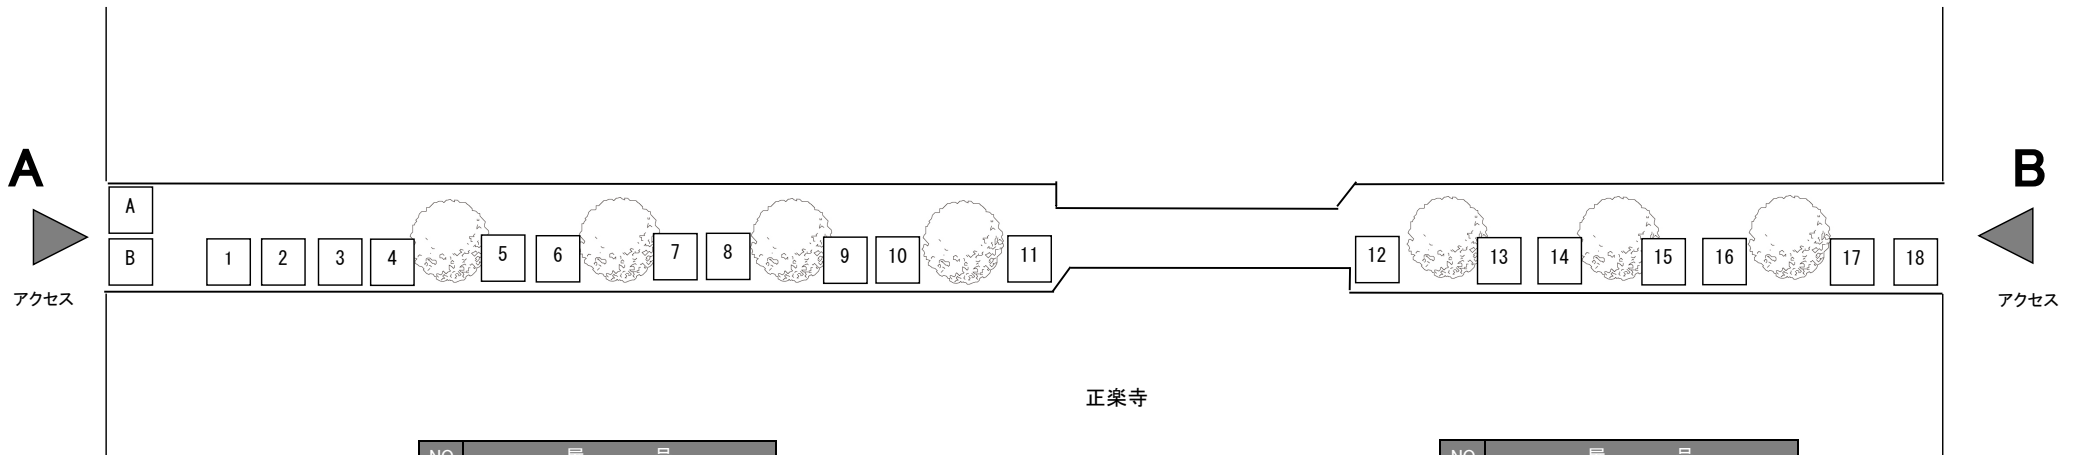

緑道① : 12 ブース (番号 : 1~18)

NO	屋号
A	事務局
B	豆キッチン
1	ma☆dressing
2	クーリエ
3	マンクスロフタン
4	ひのさち工房&山葡萄工房 楽
5	いもの萬之丞
6	
7	マスマン&ピンコのアートだよ!
8	
9	
10	えむの森
11	畳へりバック エブタン

NO	屋号
12	Hiragi
13	桃まんじゅう。
14	小室わさび屋
15	ふーりよ
16	渡邊渡商店
17	Ⓜ遠藤水産
18	花水木