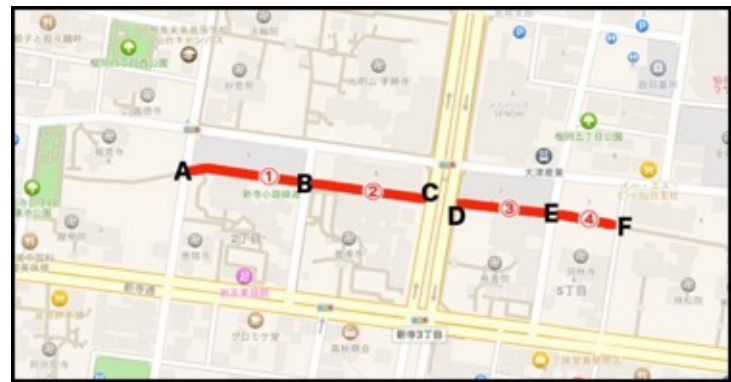

緑道④：11ブース（ブース番号：49～60）

NO	屋 号
49	アトリエnoNon
50	矢ノ目靴屋
51	P.A
52	茂木家ファクトリー
53	くるみ屋
54	しょうえい

NO	屋 号
55	
56	
57	
58	
59	
60	焼き菓子 灯台