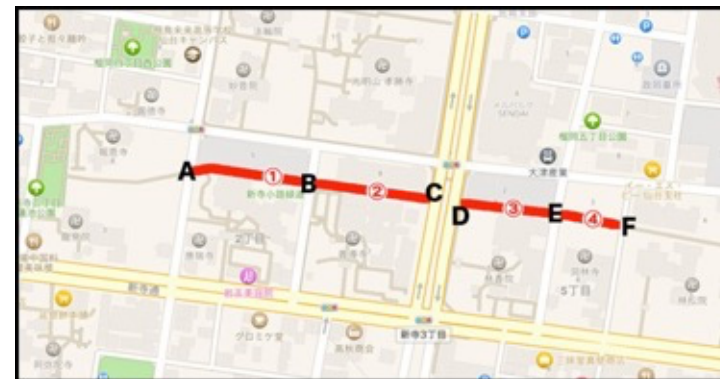

緑道②：6ブース（番号：19～35）

NO	屋号
19	本沢3丁目パン工房
20	渋谷養蜂場
21	さとみの漬物講座
22	あじ彩 Aoki
23	花を楽しむ
24	遠藤商店
25	Suzuko
26	
27	handmadeプリンセチア

NO	屋号
28	イトオテルミー つきのひるね
29	aonokotori
30	お助け箸アイザワ
31	花キャット
32	フロッシュママ
33	Yuu
34	道具屋 ホリデイズ
35	ぱすこん