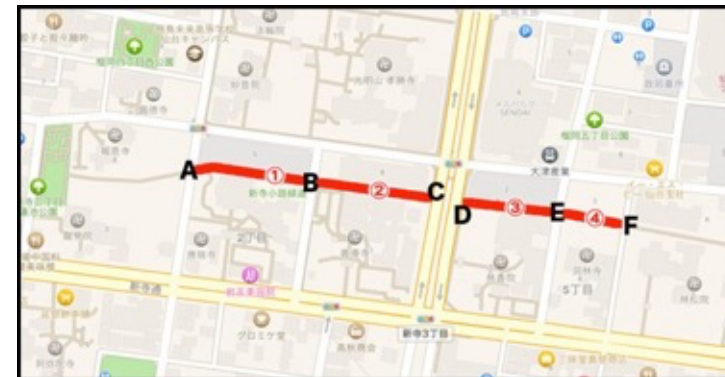

緑道③：7ブース（番号：36～48）

NO	屋号
36	ウッド創作工房オンジ
37	Sweets Shop OZZY
38	仁屋
39	
40	

NO	屋号
41	
42	
43	
44	まるつね果樹園
45	パン工房ゆがふ
46	(株)石井商店
47	こいのぼり
48	古遊