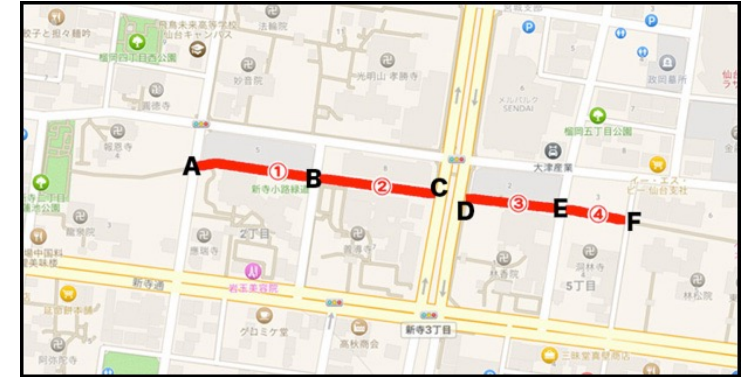

緑道④：11ブース（ブース番号：49～60）

NO	屋 号
49	石山農園
50	さとみの漬物講座
51	パン工房ゆがふ
52	ばすこん
53	あじ彩 Aoki
54	遠藤商店

NO	屋 号
55	本沢3丁目パン工房
57	花を楽しむ
58	ふーりよ
59	フロッシュママ
60	桃まんじゅう。