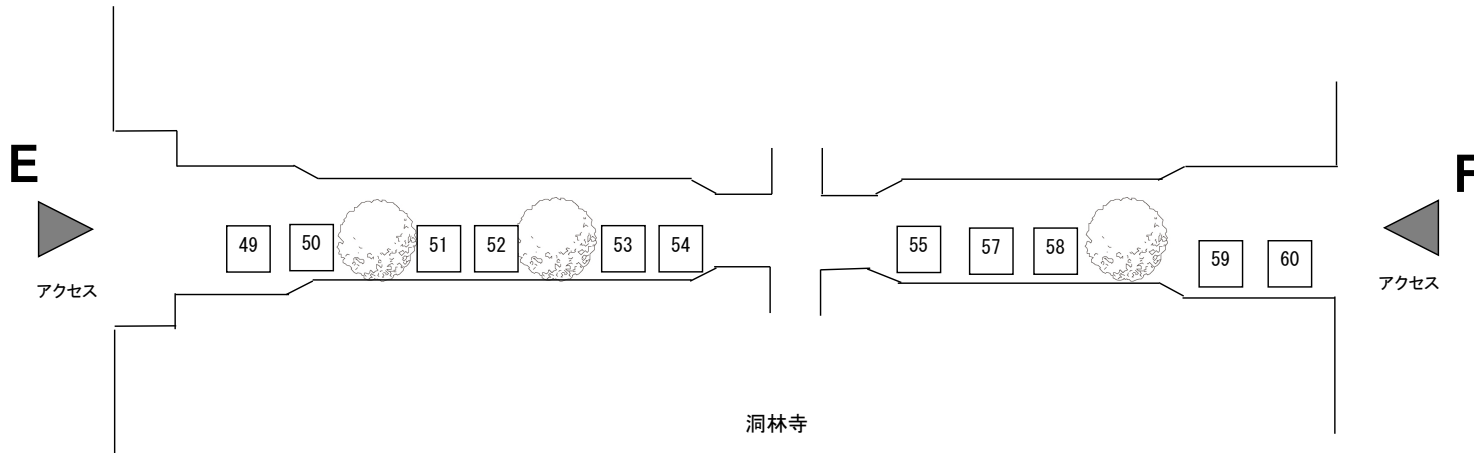

緑道④：11ブース（ブース番号：49～60）

NO	屋 号
49	石山農園
50	さとみの漬物講座
51	パン工房ゆがふ
52	ばすこん
53	あじ彩 Aoki
54	遠藤商店

NO	屋 号
55	本沢3丁目パン工房
57	花を楽しむ
58	ふーりよ
59	フロッシュママ
60	桃まんじゅう。