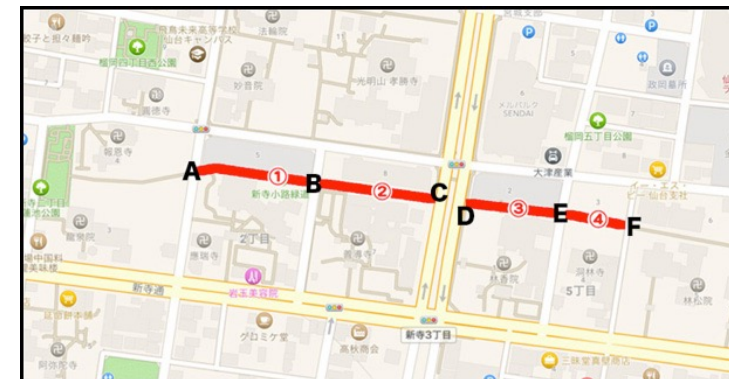

緑道① : 12 ブース (番号 : 1~18)

| NO | 屋 号          |
|----|--------------|
| A  | 事務局          |
| B  | 豆キッチン        |
| 1  | なかのふあーむ      |
| 2  | Wishing Salt |
| 3  | 仁屋           |
| 5  | くるみ屋         |
| 10 | アンデル         |

緑道②：6ブース（番号：19～35）

| NO | 屋 号       |
|----|-----------|
| 19 | 小室わさび屋    |
| 20 | 渡邊渡商店     |
| 21 | 渋谷養蜂場     |
| 22 | 茂木家ファクトリー |

| NO | 屋 号    |
|----|--------|
| 34 | ⊕遠藤水産  |
| 35 | koko^^ |

緑道③ : 7 ブース (番号 : 36~48)