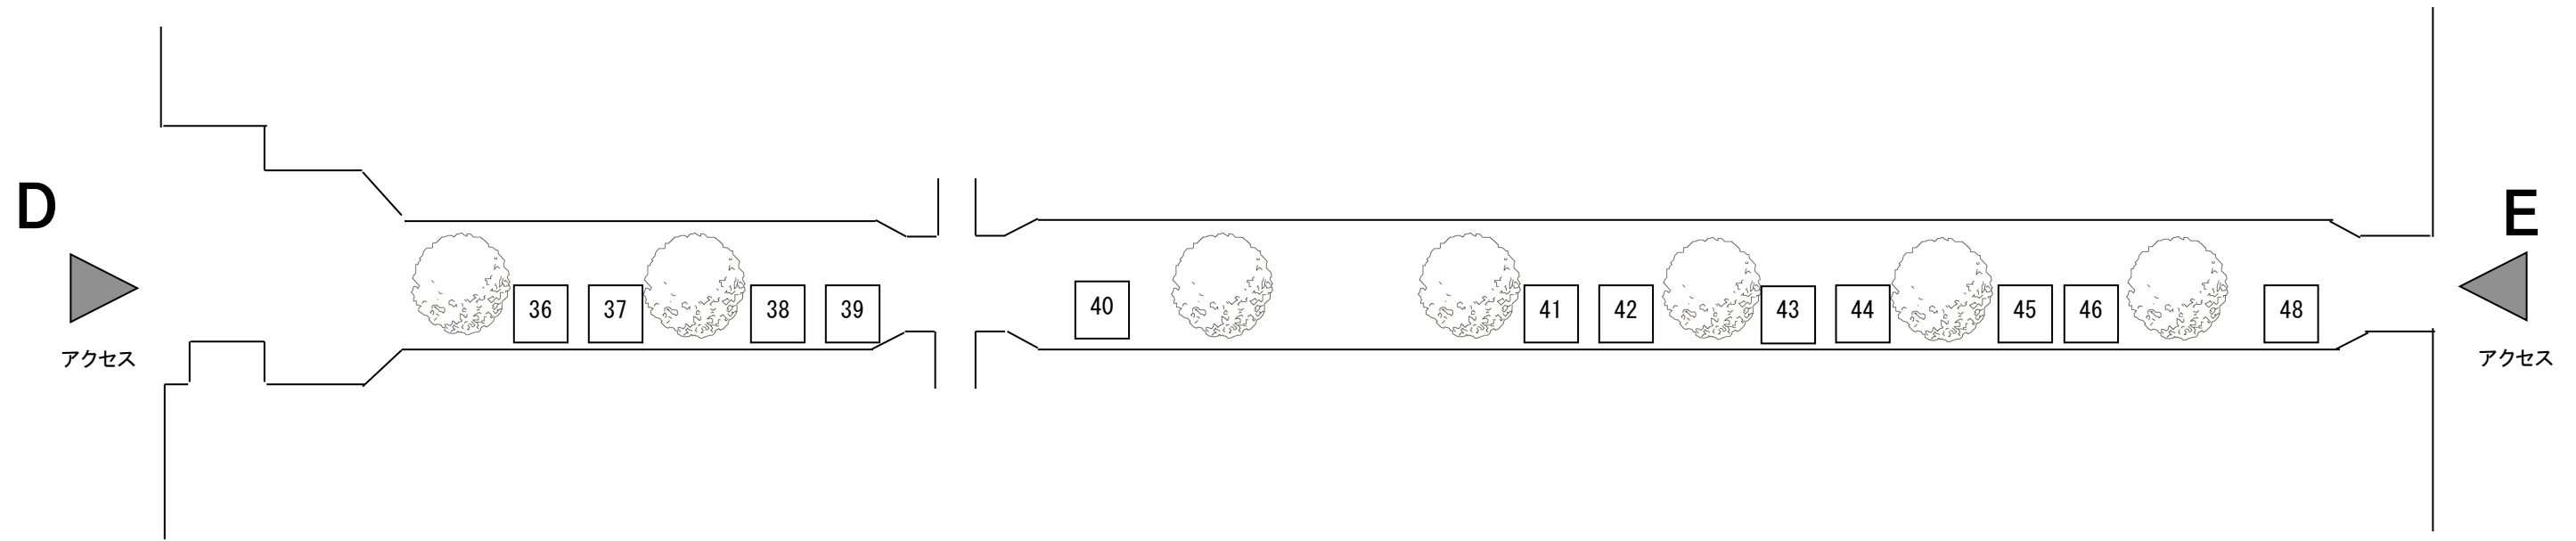

緑道③ : 12 ブース (番号 : 36~48)

NO	屋 号
36	ばすこん
37	渡邊渡商店
38	遠藤商店
39	パン工房ゆがふ
40	花キャット

林香院

NO	屋 号
41	桃まんじゅう。
42	くるみ屋
43	フロッシュママ
44	さとみの漬物講座
45	石山農園
46	Hiiragi
48	花を楽しむ