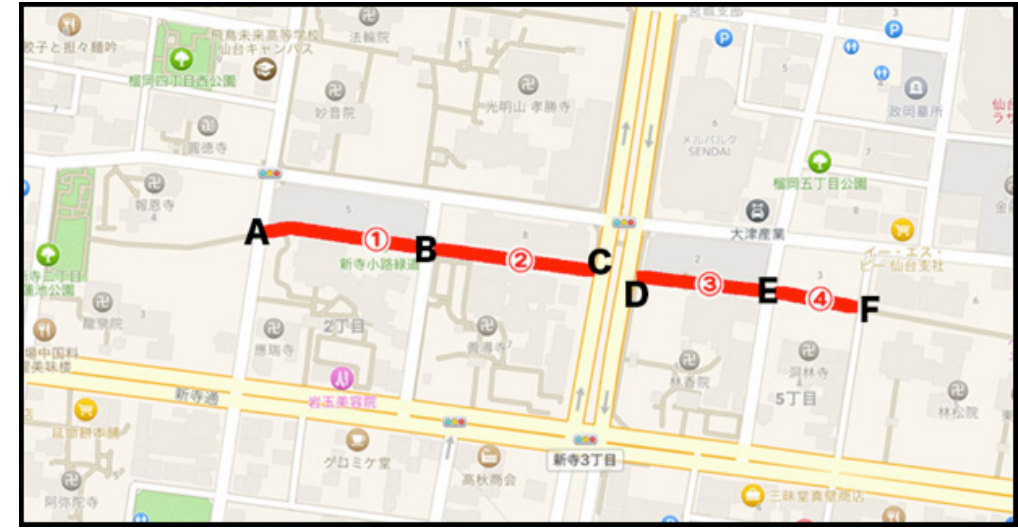

緑道① : 11 ブース (番号 : B、1~18)

NO	屋号
A	事務局
B	豆キッチン
1	青空ネイルサロン
2	midon
3	茂木家ファクトリー
5	元祖東京いか焼き 仙台連坊店
11	koko^^

正楽寺

NO	屋号
14	あじ彩 Aoki
15	ふーりよ
16	Ⓜ遠藤水産
17	本沢3丁目パン工房
18	渋谷養蜂場

緑道② : 8 ブース (番号 : 19~35)

B

アクセス

C

アクセス

NO	屋号
19	こいのぼり
20	グリーンコーヒーストアジャパン
21	古遊
22	矢ノ目糍屋
23	まるあ 阿部商店

善導寺

NO	屋号
34	ハルンフーズ
35	あったか工房

緑道③ : 12 ブース (番号 : 36~48)

NO	屋 号
36	ばすこん
37	渡邊渡商店
38	遠藤商店
39	パン工房ゆがふ
40	花キャット

林香院

NO	屋 号
41	桃まんじゅう。
42	くるみ屋
43	フロッシュママ
44	さとみの漬物講座
45	石山農園
46	Hiiragi
48	花を楽しむ

緑道④ : 8 ブース (ブース番号 : 49~60)

NO	屋 号
49	仁屋
50	和服の店晶
51	MaoRio
52	アトリエnoNon
53	花水木
54	Sweets Shop OZZY

洞林寺

NO	屋 号
55	小室わさび屋
60	焼き菓子 灯台