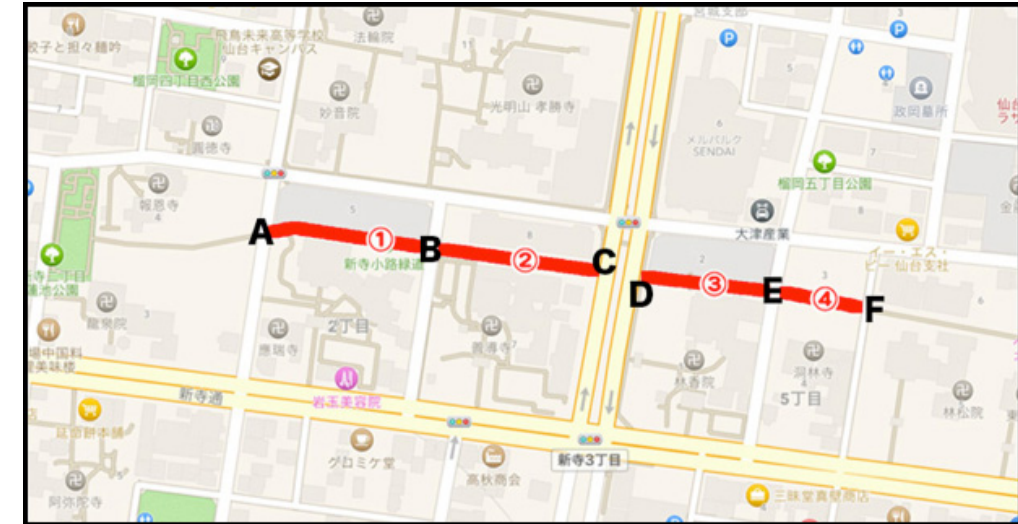

緑道① : 11 ブース (番号 : B、1~18)

NO	屋号
A	事務局
B	豆キッチン
1	青空ネイルサロン
2	midon
3	茂木家ファクトリー
5	元祖東京いか焼き 仙台連坊店
11	koko^^

正楽寺

NO	屋号
14	あじ彩 Aoki
15	ふーりよ
16	Ⓜ遠藤水産
17	本沢3丁目パン工房
18	渋谷養蜂場

緑道② : 8 ブース (番号 : 19~35)

B

アクセス

C

アクセス

NO	屋号
19	こいのぼり
20	グリーンコーヒーストアジャパン
21	古遊
22	矢ノ目糍屋
23	まるあ 阿部商店

善導寺

NO	屋号
34	ハルンフーズ
35	あったか工房

緑道③ : 12 ブース (番号 : 36~48)

NO	屋 号
36	ばすこん
37	渡邊渡商店
38	遠藤商店
39	パン工房ゆがふ
40	花キャット

林香院

NO	屋 号
41	桃まんじゅう。
42	くるみ屋
43	フロッシュママ
44	さとみの漬物講座
45	石山農園
46	Hiiragi
48	花を楽しむ

緑道④ : 8 ブース (ブース番号 : 49~60)

NO	屋 号
49	仁屋
50	和服の店晶
51	MaoRio
52	アトリエnoNon
53	花水木
54	Sweets Shop OZZY

洞林寺

NO	屋 号
55	小室わさび屋
60	焼き菓子 灯台