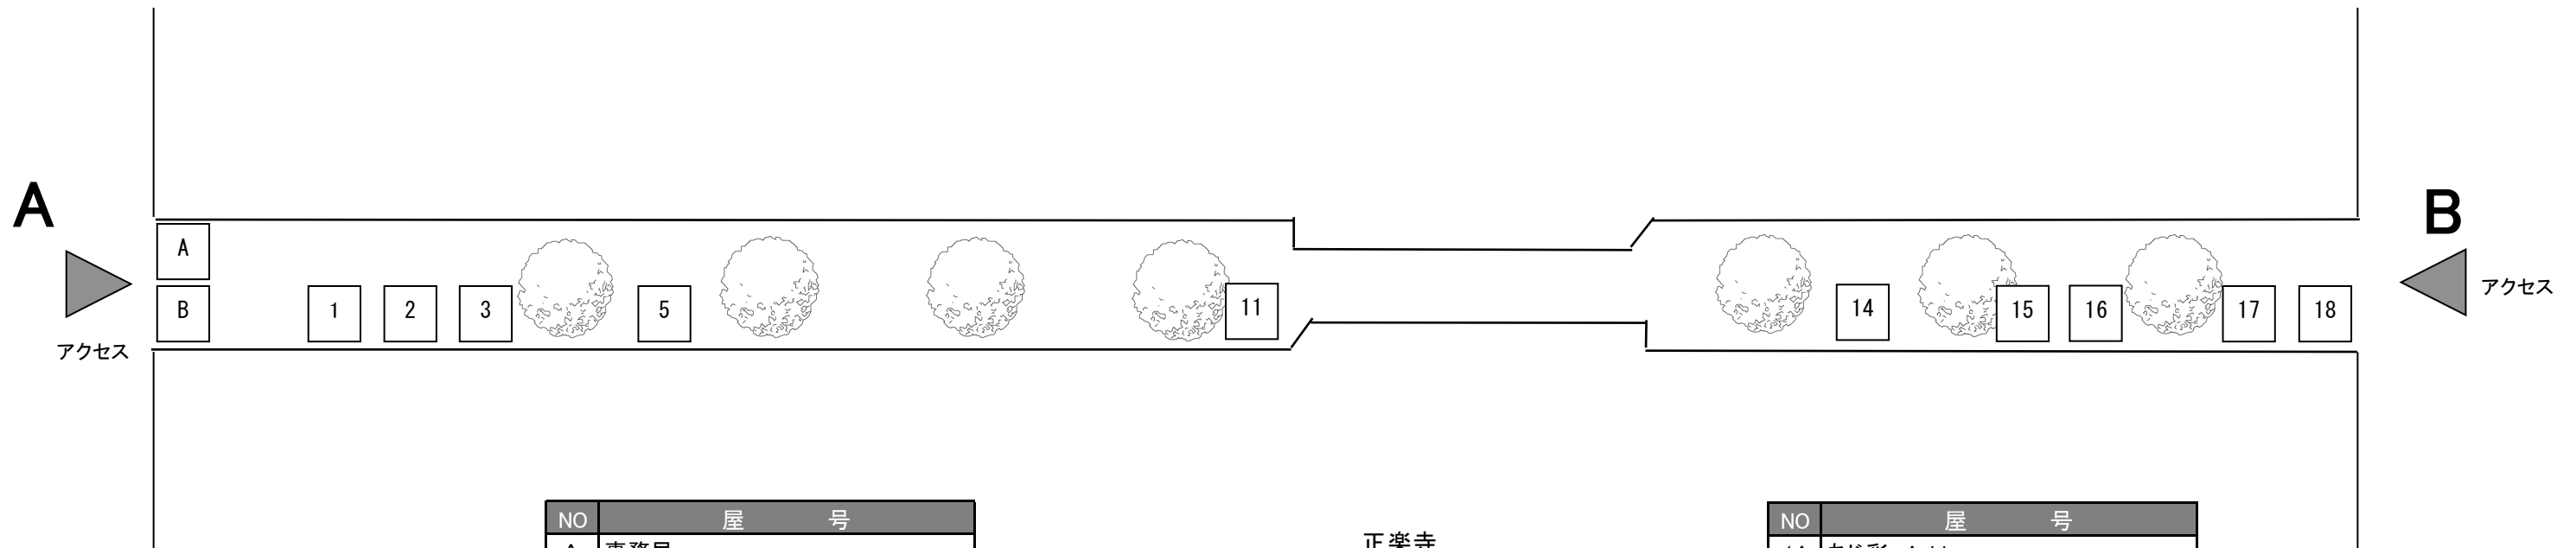

緑道① : 11 ブース (番号 : B、1~18)

NO	屋号
A	事務局
B	豆キッチン
1	青空ネイルサロン
2	midon
3	茂木家ファクトリー
5	元祖東京いか焼き 仙台連坊店
11	koko^^

正楽寺

NO	屋号
14	あじ彩 Aoki
15	ふーりよ
16	Ⓜ遠藤水産
17	本沢3丁目パン工房
18	渋谷養蜂場

緑道② : 8 ブース (番号 : 19~35)

B

アクセス

C