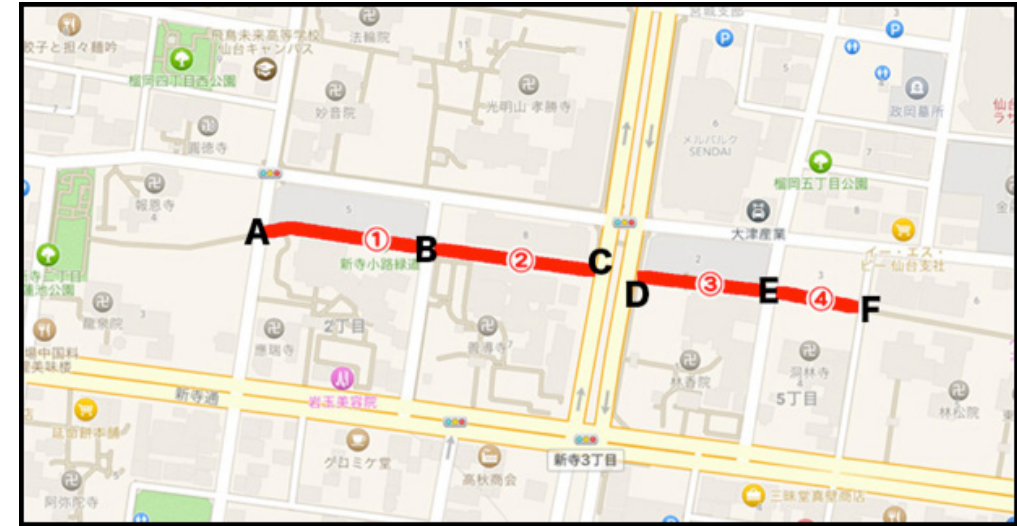

緑道④ : 8 ブース (ブース番号 : 49~60)

NO	屋 号
49	仁屋
50	和服の店晶
51	MaoRio
52	アトリエnoNon
53	花水木
54	Sweets Shop OZZY

洞林寺

NO	屋 号
55	小室わさび屋
60	焼き菓子 灯台