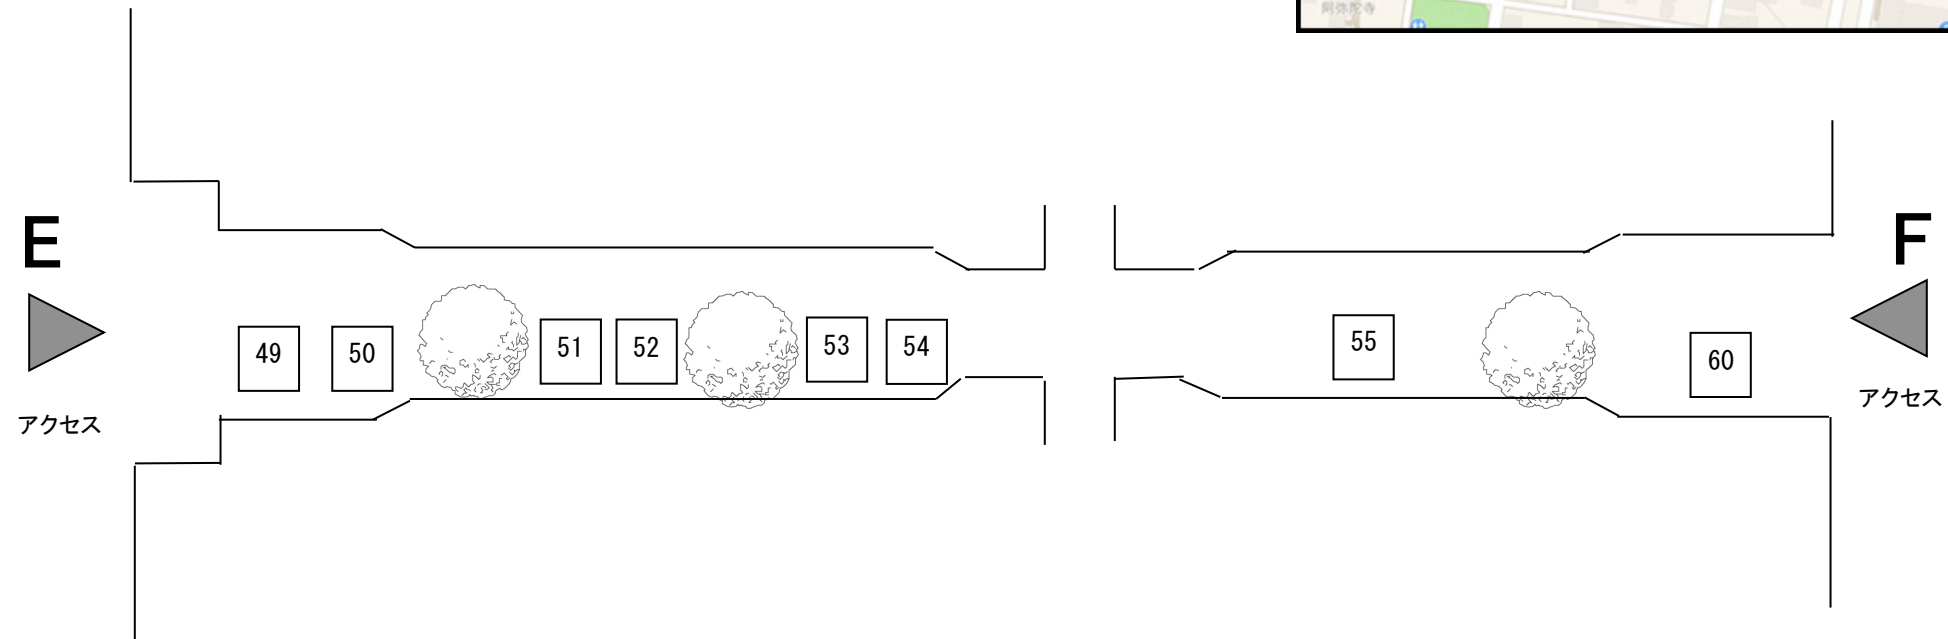

緑道④ : 8 ブース (ブース番号 : 49~60)

NO	屋 号
49	仁屋
50	和服の店晶
51	MaoRio
52	アトリエnoNon
53	花水木
54	Sweets Shop OZZY

洞林寺

NO	屋 号
55	小室わさび屋
60	焼き菓子 灯台