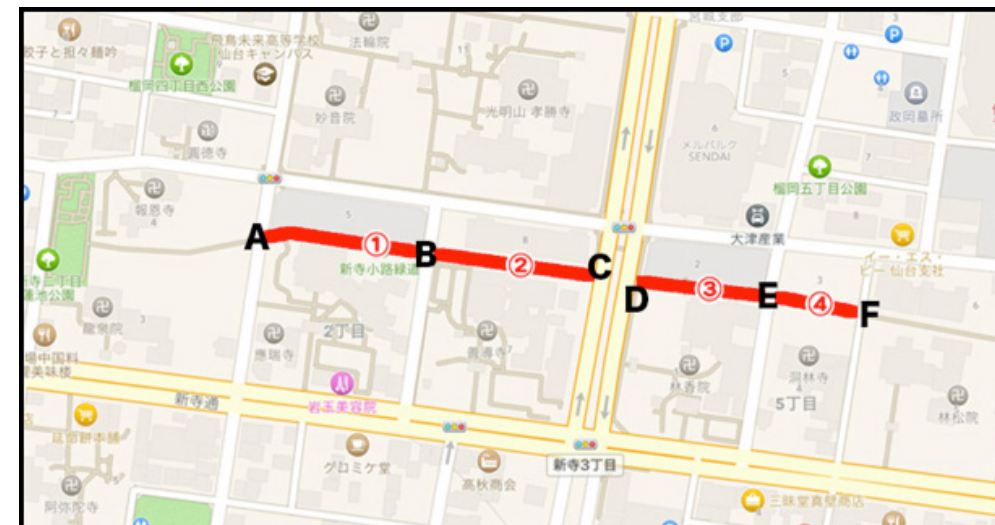

緑道① : 11 ブース (番号 : B、1~18)

NO	屋号
A	事務局
B	豆キッチン
1	青空ネイルサロン
2	midon
3	茂木家ファクトリー
5	元祖東京いか焼き 仙台連坊店
11	koko^^

正楽寺

NO	屋号
14	あじ彩 Aoki
15	ふーりよ
16	Ⓜ遠藤水産
17	本沢3丁目パン工房
18	渋谷養蜂場

緑道② : 8 ブース (番号 : 19~35)

B

アクセス

C

アクセス

NO	屋号
19	こいのぼり
20	グリーンコーヒーストアジャパン
21	古遊
22	矢ノ目糍屋
23	まるあ 阿部商店

善導寺

NO	屋号
34	ハルンフーズ
35	あったか工房

緑道③ : 12 ブース (番号 : 36~48)

NO	屋 号
36	ばすこん
37	渡邊渡商店
38	遠藤商店
39	パン工房ゆがふ
40	花キャット

林香院

NO	屋 号
41	桃まんじゅう。
42	くるみ屋
43	フロッシュママ
44	さとみの漬物講座
45	石山農園
46	Hiiragi
48	花を楽しむ

緑道④ : 8 ブース (ブース番号 : 49~60)

NO	屋 号
49	仁屋
50	和服の店晶
51	MaoRio
52	アトリエnoNon
53	花水木
54	Sweets Shop OZZY

洞林寺

NO	屋 号
55	小室わさび屋
60	焼き菓子 灯台