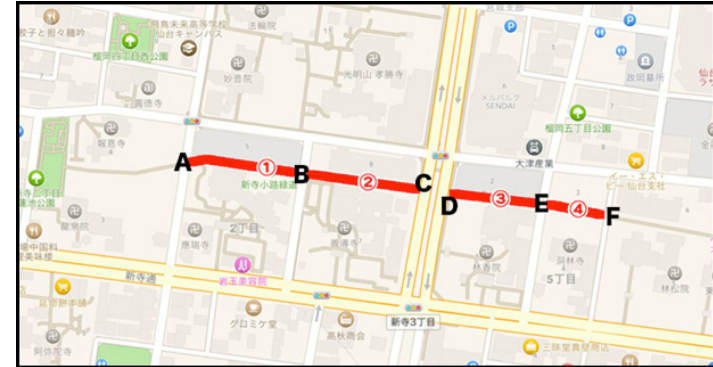

緑道③ : 13 ブース (番号 : 36~48)

NO	屋号
36	あったか工房
37	ふーりよ
38	㊤遠藤水産
39	KRASANA
40	よしぎん

林香院

NO	屋号
41	あじ彩 Aoki
42	グリーンコーヒーストアジャパン
43	お菓子sher
44	矢ノ目靴屋
45	グリーンピース
46	渋谷養蜂場
47	和服の店晶
48	本沢3丁目パン工房