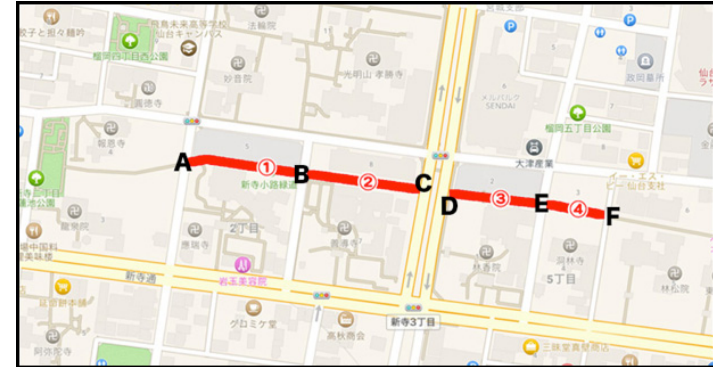

緑道① : 18 ブース (番号 : 1~18)

NO	屋号
A	事務局
B	豆キッチン
1	かぼちゃのミシン
2	オイコスノモス
3	真夜中の演奏会
4	SPICE CURRY AO
5	P.A
6	ぱすこん
7	花水木
8	手作り工房 のりピー
9	くるみ屋
10	フロッシュママ
11	桃まんじゅう。

正楽寺

NO	屋号
12	石山農園
13	花を楽しむ
14	古遊
15	MaoRio
16	小室わさび屋
17	遠藤商店
18	米の匠みのりガーデン

緑道② : 17 ブース (番号 : 19~35)

B

アクセス

C

アクセス

NO	屋 号
19	農ノ丸
20	畳へりバック エブタン
21	ブルーベリーshopイシカワ
22	Suzuko
23	さとみの漬物講座
24	まるつね果樹園
25	サンライズヒル陶芸工房
26	しょうえい
27	クロミケ堂

善導寺

NO	屋 号
28	パン工房ゆがふ
29	花キャット
30	Sweets Shop OZZY
31	お助け帯アイザワ
32	日本茶・茶葉専門店 一茶 iccha
33	
34	アトリエnoNon
35	仁屋