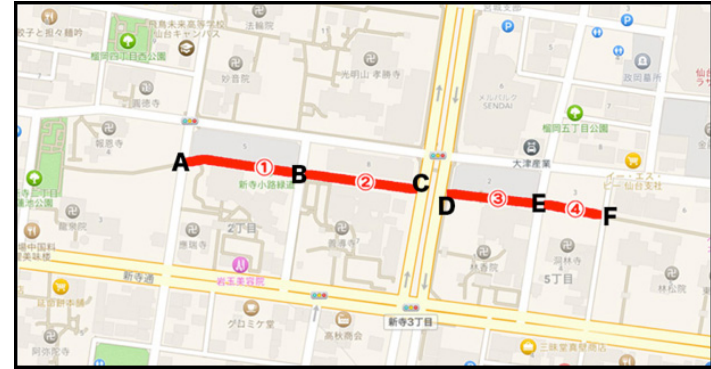

緑道③ : 13 ブース (番号 : 36~48)

NO	屋号
36	あったか工房
37	ふーりよ
38	㊤遠藤水産
39	KRASANA
40	よしぎん

林香院

NO	屋号
41	あじ彩 Aoki
42	グリーンコーヒーストアジャパン
43	お菓子sher
44	矢ノ目靴屋
45	グリーンピース
46	渋谷養蜂場
47	和服の店晶
48	本沢3丁目パン工房

緑道④ : 12 ブース (ブース番号 : 49~60)