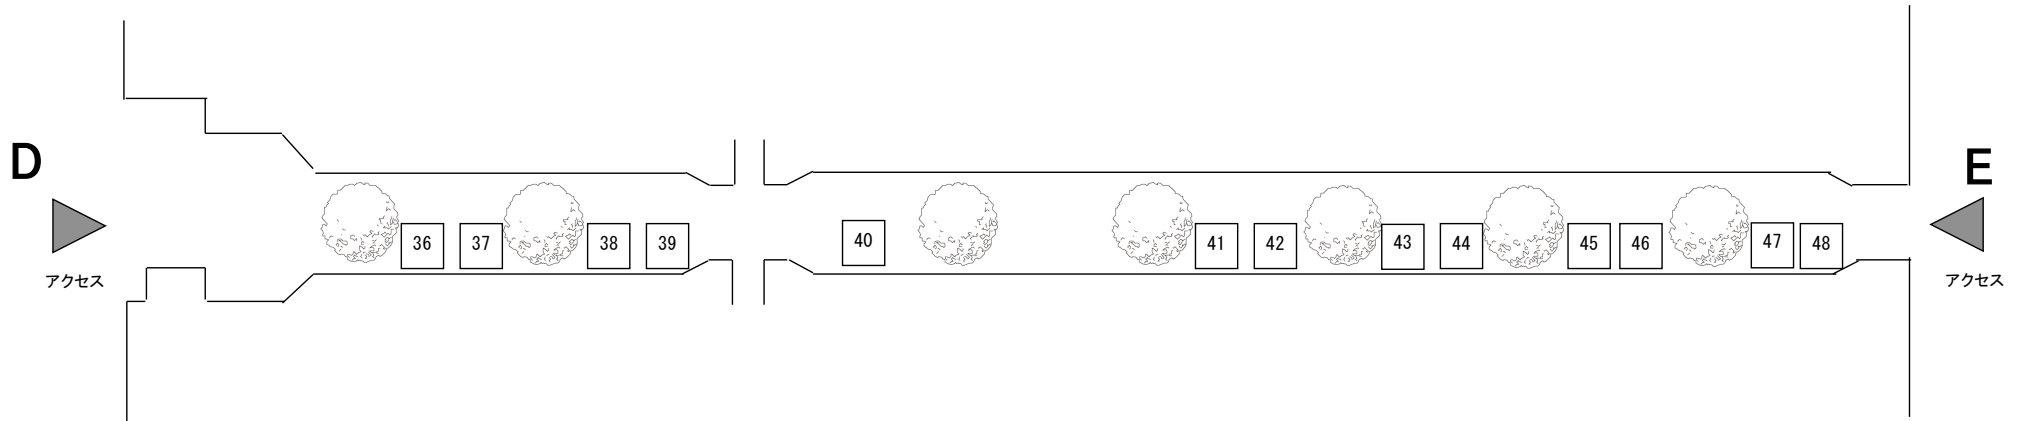

緑道③ : 13 ブース (番号 : 36~48)

NO	屋号
36	あったか工房
37	ふーりよ
38	㊤遠藤水産
39	KRASANA
40	よしぎん

林香院

NO	屋号
41	あじ彩 Aoki
42	グリーンコーヒーストアジャパン
43	お菓子sher
44	矢ノ目靴屋
45	グリーンピース
46	渋谷養蜂場
47	和服の店晶
48	本沢3丁目パン工房