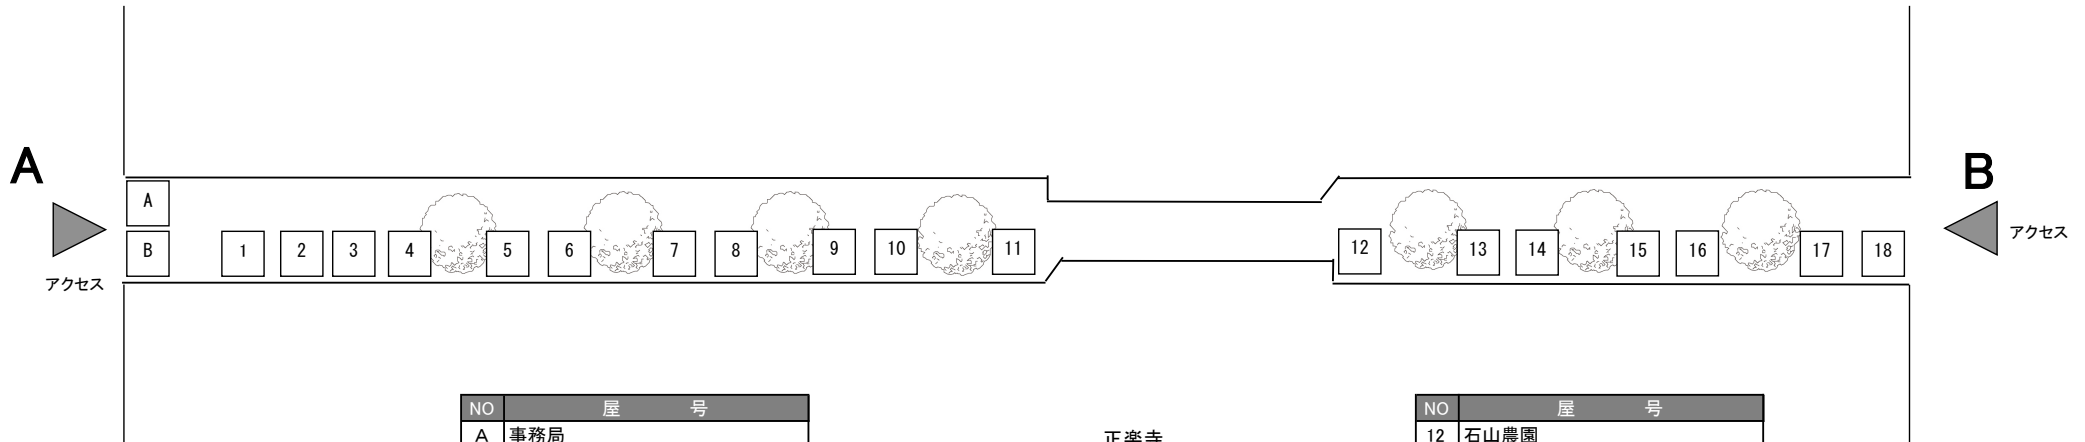

緑道① : 18 ブース (番号 : 1~18)

NO	屋号
A	事務局
B	豆キッチン
1	かぼちゃのミシン
2	オイコスノモス
3	真夜中の演奏会
4	SPICE CURRY AO
5	P.A
6	ぱすこん
7	花水木
8	手作り工房 のりピー
9	くるみ屋
10	フロッシュママ
11	桃まんじゅう。

正楽寺

NO	屋号
12	石山農園
13	花を楽しむ
14	古遊
15	MaoRio
16	小室わさび屋
17	遠藤商店
18	米の匠みのりガーデン

緑道② : 17 ブース (番号 : 19~35)

B

アクセス

C

アクセス

NO	屋 号
19	農ノ丸
20	畳へりバック エブタン
21	ブルーベリーshopイシカワ
22	Suzuko
23	さとみの漬物講座
24	まるつね果樹園
25	サンライズヒル陶芸工房
26	しょうえい
27	クロミケ堂

善導寺

NO	屋 号
28	パン工房ゆがふ
29	花キャット
30	Sweets Shop OZZY
31	お助け帯アイザワ
32	日本茶・茶葉専門店 一茶 iccha
33	
34	アトリエnoNon
35	仁屋