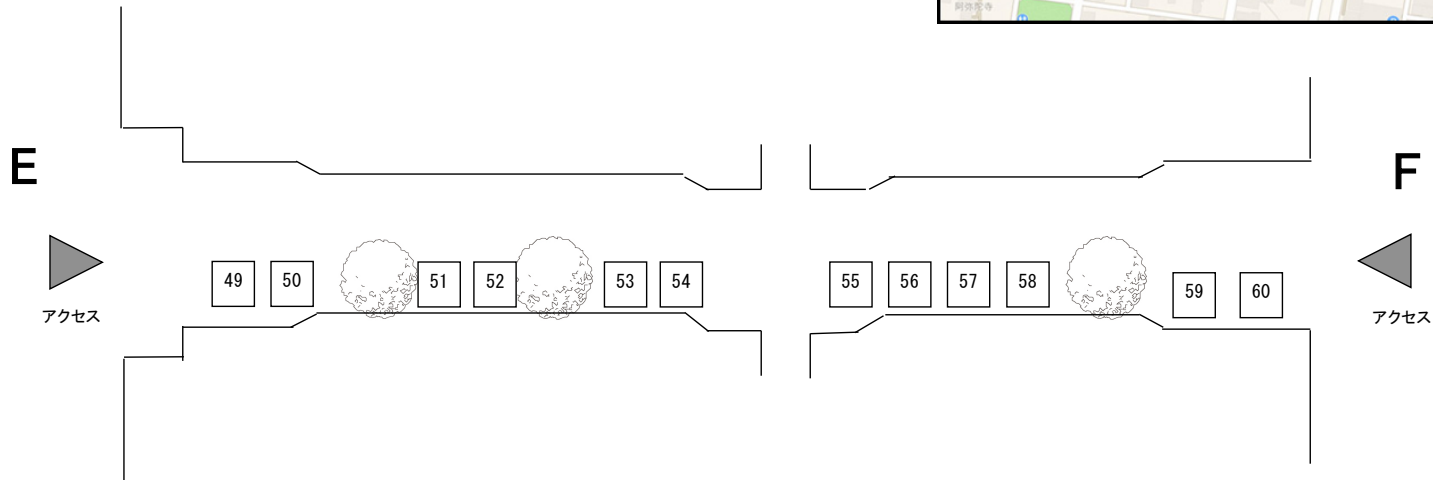

緑道③ : 13 ブース (番号 : 36~48)

NO	屋号
36	あったか工房
37	ふーりよ
38	㊤遠藤水産
39	KRASANA
40	よしぎん

林香院

NO	屋号
41	あじ彩 Aoki
42	グリーンコーヒーストアジャパン
43	お菓子sher
44	矢ノ目靴屋
45	グリーンピース
46	渋谷養蜂場
47	和服の店晶
48	本沢3丁目パン工房

緑道④ : 12 ブース (ブース番号 : 49~60)