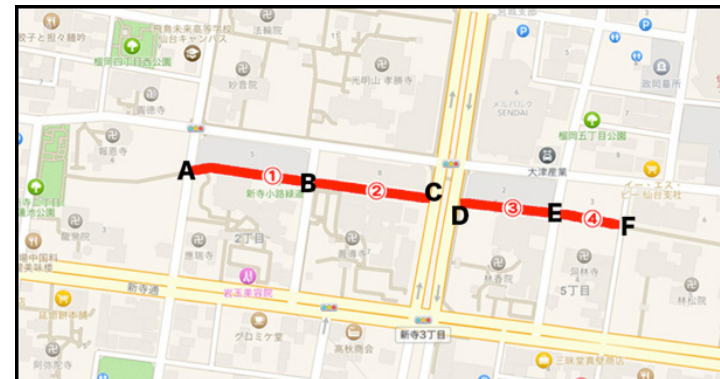

緑道① : 18 ブース (番号 : 1~18)

NO	屋号
A	事務局
B	豆キッチン
1	かぼちゃのミシン
2	オイコスノモス
3	真夜中の演奏会
4	SPICE CURRY AO
5	P.A
6	ぼずこん
7	花水木
8	手作り工房 のりピー
9	くるみ屋
10	フロッシュママ
11	桃まんじゅう。

正楽寺

NO	屋号
12	石山農園
13	花を楽しむ
14	古遊
15	MaoRio
16	小室わさび屋
17	遠藤商店
18	米の匠みのりガーデン

緑道② : 17 ブース (番号 : 19~35)

B

C

アクセス

NO	屋 号
19	農ノ丸
20	畳ヘリバック エブタン
21	ブルーベリーshopイシカワ
22	Suzuko
23	さとみの漬物講座
24	まるつね果樹園
25	サンライズヒル陶芸工房
26	しょうえい
27	クロミケ堂

善導寺

NO	屋 号
28	パン工房ゆがふ
29	花キャット
30	Sweets Shop OZZY
31	お助け箸アイザワ
32	日本茶・茶葉専門店 一茶 iccha
33	
34	アトリエnoNon
35	仁屋