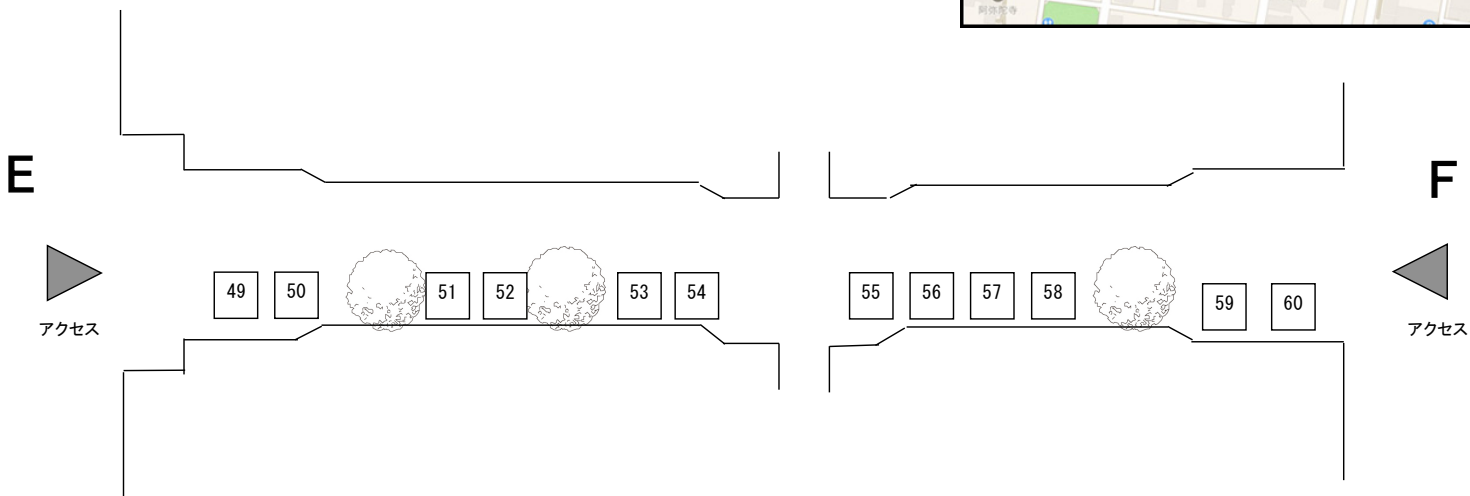

緑道③ : 13 ブース (番号 : 36~48)

NO	屋号
36	あったか工房
37	ふーりよ
38	㊦遠藤水産
39	
40	たなごころ キャンセル

林香院

NO	屋号
41	
42	グリーンコーヒーストアジャパン
43	お菓子sher
44	矢ノ目靴屋
45	グリーンピース
46	渋谷養蜂場
47	和服の店晶
48	本沢3丁目パン工房

緑道④ : 12 ブース (ブース番号 : 49~60)

NO	屋 号
49	焼き菓子 灯台
50	アトリエ・ソキウス
51	こいのぼり
52	ハルンフーズ
53	まるあ 阿部商店
54	Ren