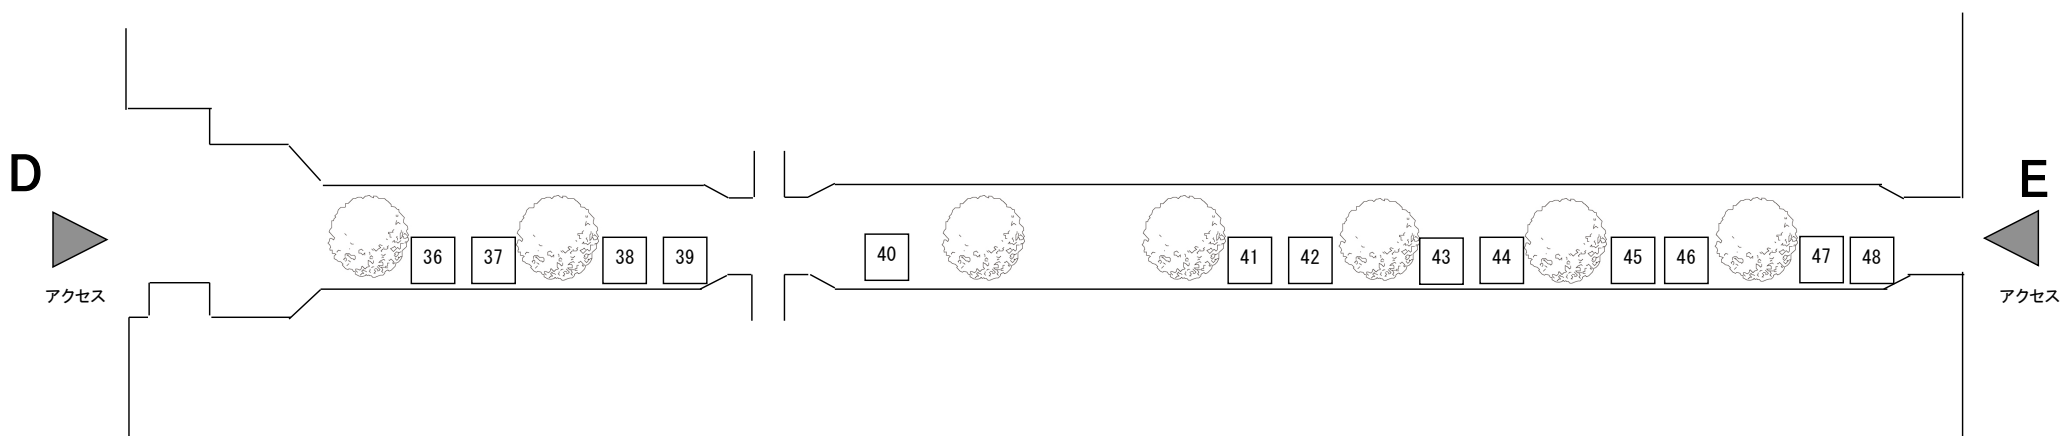

緑道③ : 13 ブース (番号 : 36~48)

NO	屋号
36	あったか工房
37	ふーりよ
38	㊦遠藤水産
39	
40	~~たなごころ~~ キャンセル

林香院

NO	屋号
41	
42	グリーンコーヒーストアジャパン
43	お菓子sher
44	矢ノ目靴屋
45	グリーンピース
46	渋谷養蜂場
47	和服の店晶
48	本沢3丁目パン工房