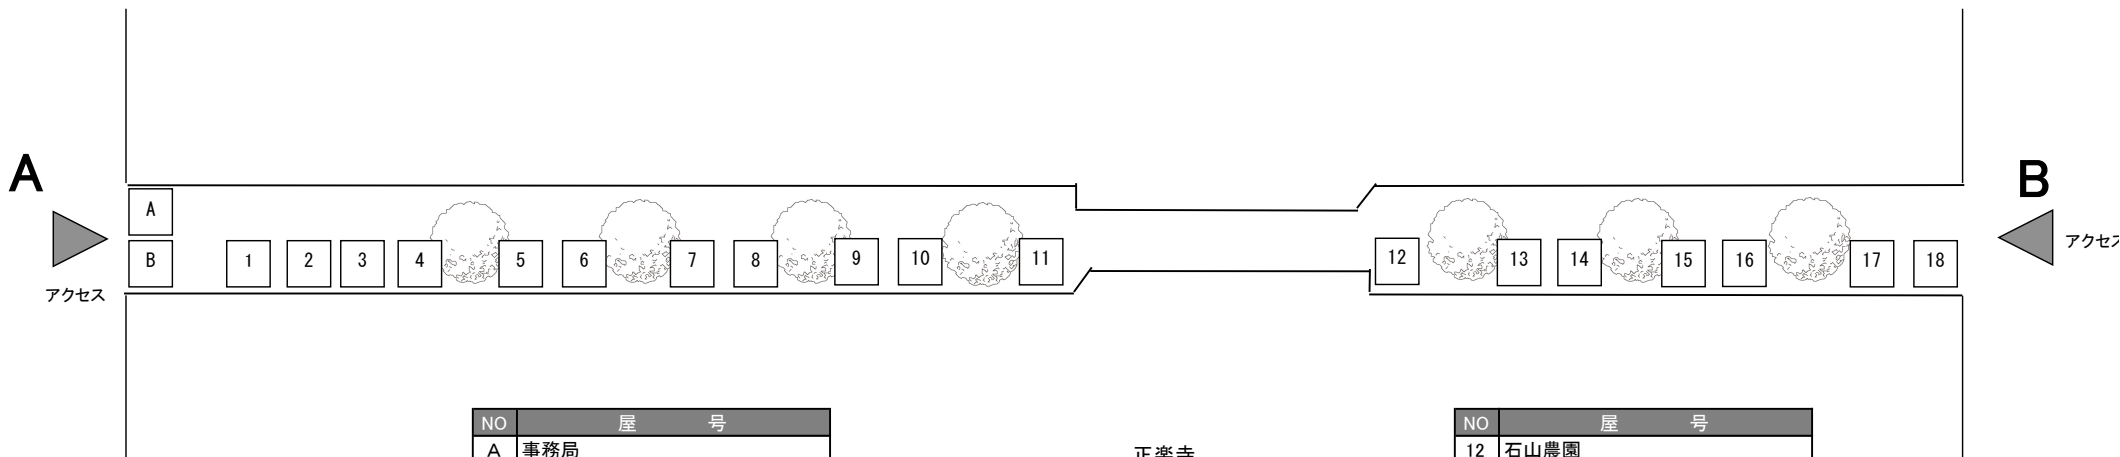

緑道① : 18 ブース (番号 : 1~18)

NO	屋号
A	事務局
B	豆キッチン
1	かぼちゃのミシン
2	オイコスノモス
3	真夜中の演奏会
4	SPICE CURRY AO
5	P.A
6	ぼずこん
7	花水木
8	手作り工房 のりピー
9	くるみ屋
10	フロッシュママ
11	桃まんじゅう。

正楽寺

NO	屋号
12	石山農園
13	花を楽しむ
14	古遊
15	MaoRio
16	小室わさび屋
17	遠藤商店
18	米の匠みのりガーデン

緑道② : 17 ブース (番号 : 19~35)

B

C

アクセス

NO	屋 号
19	農ノ丸
20	畳ヘリバック エブタン
21	ブルーベリーshopイシカワ
22	Suzuko
23	さとみの漬物講座
24	まるつね果樹園
25	サンライズヒル陶芸工房
26	しょうえい
27	クロミケ堂

善導寺

NO	屋 号
28	パン工房ゆがふ
29	花キャット
30	Sweets Shop OZZY
31	お助け箸アイザワ
32	日本茶・茶葉専門店 一茶 iccha
33	
34	アトリエnoNon
35	仁屋