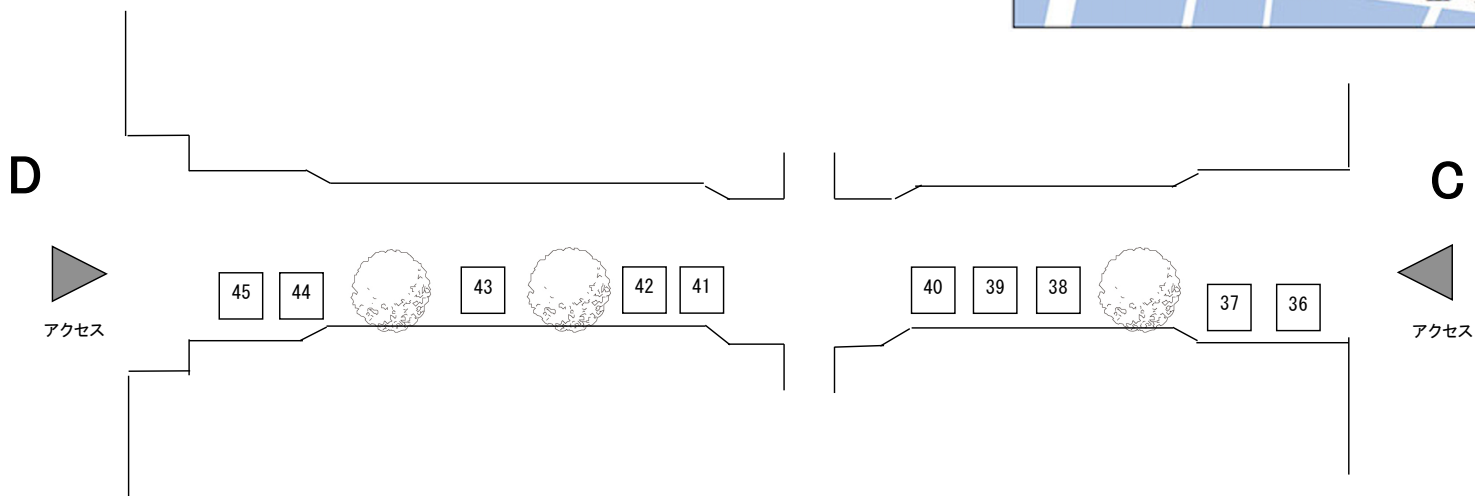

緑道 3 : 10 ブース (ブース番号 : 36~45)

NO	屋 号
41	グリーンピース
42	石井商店
43	P.A
44	量へりバック エブタン
45	アトリエ・ソキウス

洞林寺

NO	屋 号
36	㊤遠藤水産
37	小室わさび屋
38	ふーりよ
39	MaoRio
40	Hiiragi