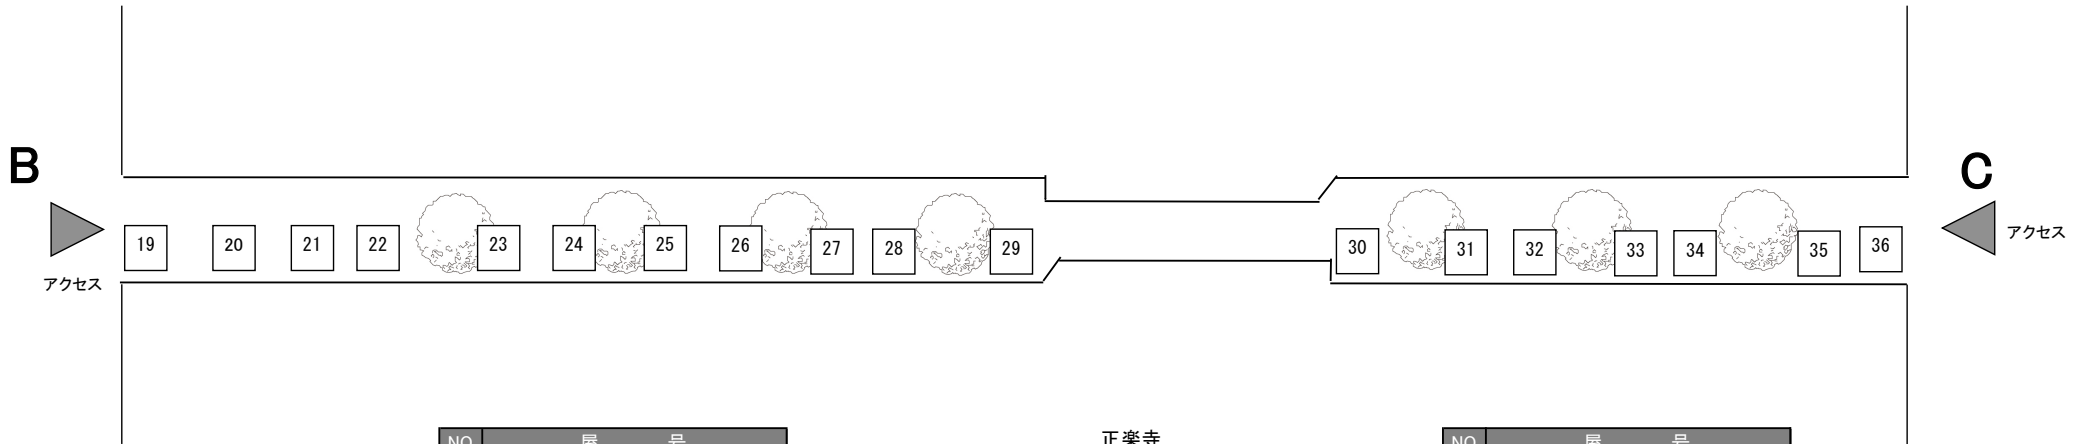

緑道② 18ブース (番号: 19~36)

NO	屋号
19	P.A
20	畳ヘリバック エブタン
21	和服の店晶
22	cafe ノラネコ
23	まるつね果樹園
24	
25	ばすこん
26	専門学校日本デザイナー芸術学院
27	渡邊渡商店
28	Hiragi
29	Ren

正楽寺

NO	屋号
30	Sweets Shop OZZY
31	本沢3丁目パン工房
32	仁屋
33	たなごころ
34	渋谷養蜂場
35	矢ノ目靴屋
36	trunk