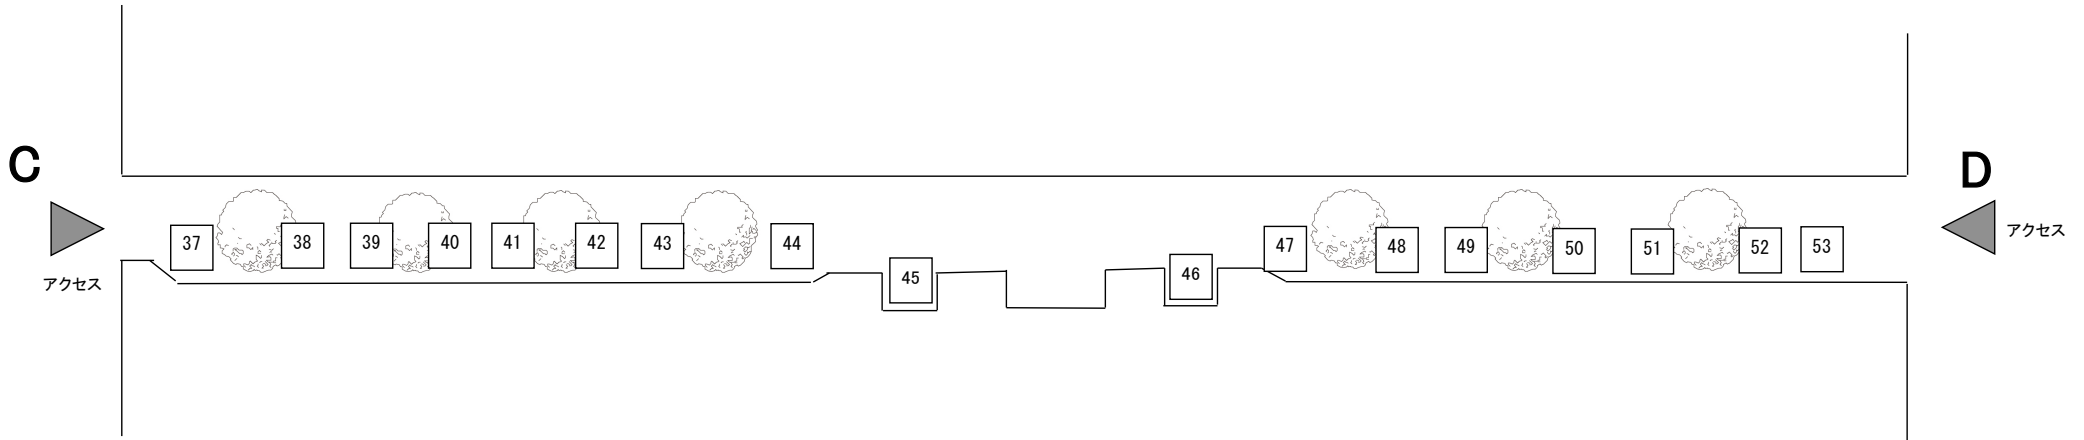

緑道③ 17ブース (番号 : 37~53)

NO	屋号
37	アンデル
38	遠藤商店
39	花キャット
40	ブルーベリーshopイシカワ
41	
42	
43	
44	
45	桃まんじゅう。

善導寺

NO	屋号
46	イトオテルミー つきのひるね
47	
48	
49	
50	グリーンピース
51	ハルンフーズ
52	パン工房ゆがふ。
53	こいのぼり