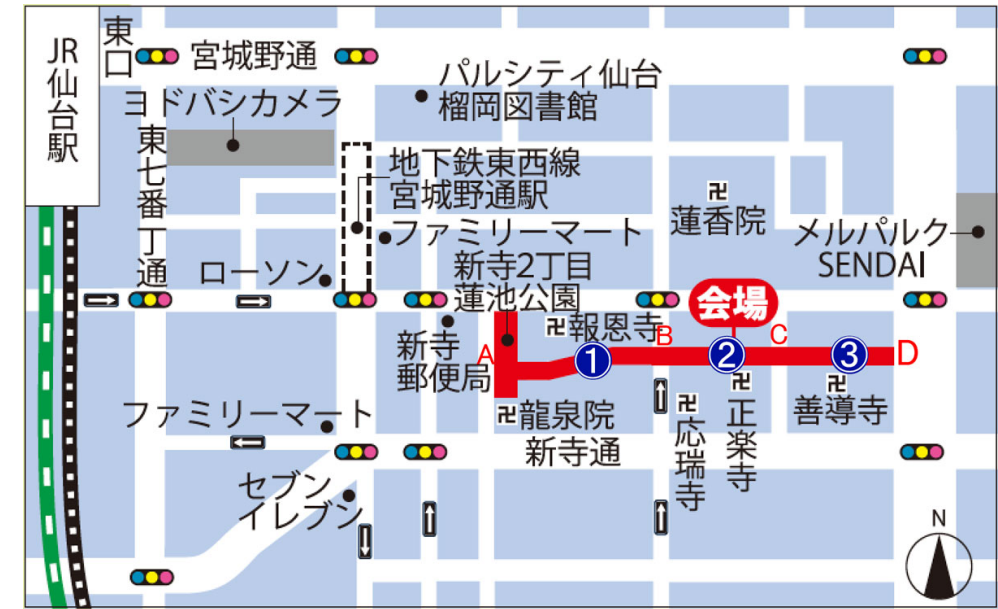

公園+緑道① 19ブース (番号: 0~18)

NO	屋号
0	事務局
A	焼き菓子 灯台
B	豆キッチン
1	ma★ma
2	Cafe2438
3	mihaeru
4	和服の店晶
5	KOMAKI
6	Sweets Shop OZZY
7	たなごころ
8	仁屋
9	ぱすこん
10	本沢3丁目パン工房

NO	屋号
11	専門学校日本デザイナー芸術学院
12	Ren
13	お助け簪アイザワ キャンセル
14	渋谷養蜂場
15	花キャット
16	ブルーベリーshopイシカワ
17	矢ノ目靴屋
18	こいのぼり

緑道② 18ブース (番号: 19~36)

NO	屋号
19	KRASANA
20	米の匠みのりガーデン キャンセル ↓ よしぎん
21	こくーん
22	彩蔵
23	まるあ 阿部商店
24	遠藤商店
25	フロッシュママ
26	アンデル
27	ハルンフーズ
28	rose drops*
29	アトリエnoNon

正楽寺

NO	屋号
30	Little Leaf
31	グリーンコーヒーストアジャパン
32	小室わさび屋
33	SISARET
34	パン工房ゆがふ
35	道具屋 ホリデイズ
36	ウッド創作工房オンジ

緑道③ 17ブース (番号: 37~53)

NO	屋号
37	trunk
38	さとみの漬物講座
39	㊥遠藤水産
40	畳へりバック エブタン
41	花水木
42	Suzuko
43	えむの森
44	しょうえい
45	Hiiragi

善導寺

NO	屋号
46	古遊
47	
48	
49	花を楽しむ
50	石井商店
51	ふーりよ
52	たんぽぽのアトリエ キャンセル
53	渡邊渡商店