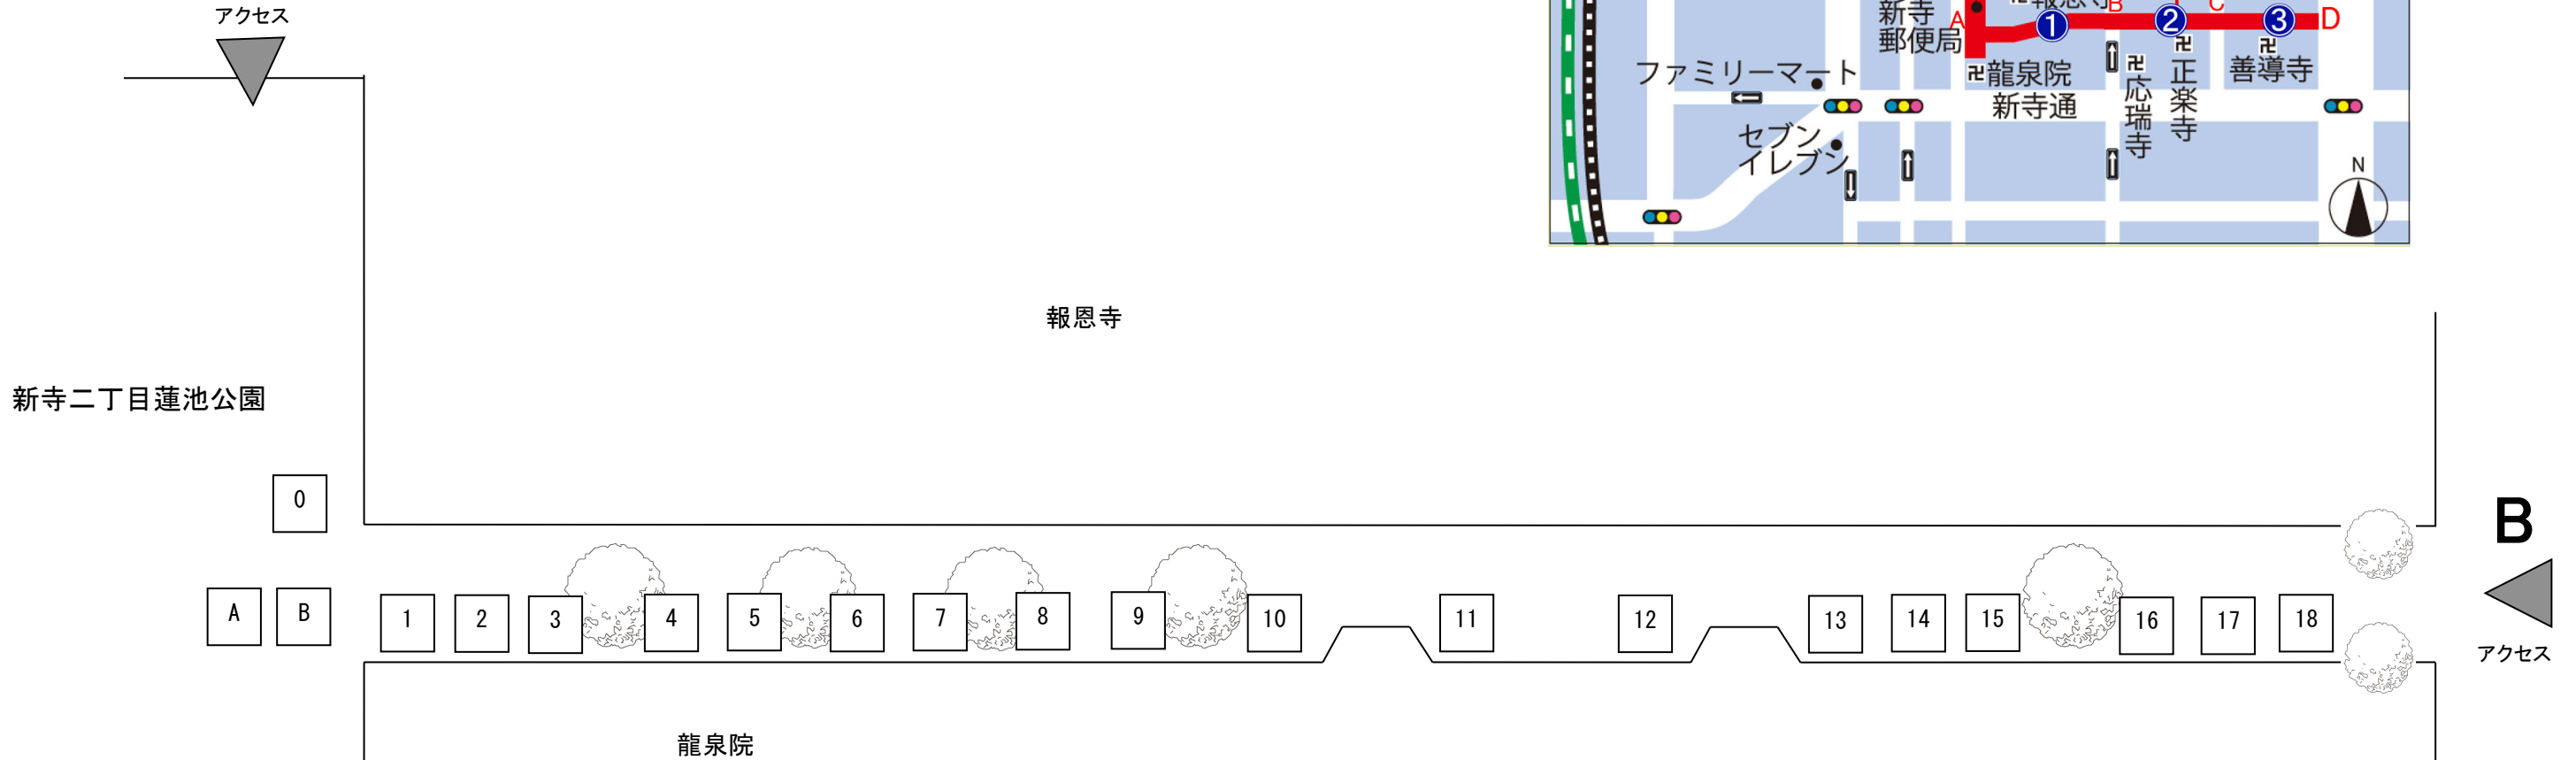

公園+緑道① 19ブース (番号: 0~18)

NO	屋号
0	事務局
A	焼き菓子 灯台
B	豆キッチン
1	ma★ma
2	Cafe2438
3	mihaeru
4	和服の店晶
5	KOMAKI
6	Sweets Shop OZZY
7	たなごころ
8	仁屋
9	ぱすこん
10	本沢3丁目パン工房

NO	屋号
11	専門学校日本デザイナー芸術学院
12	Ren
13	お助け簪アイザワ キャンセル
14	渋谷養蜂場
15	花キャット
16	ブルーベリーshopイシカワ
17	矢ノ目靴屋
18	こいのぼり

緑道② 18ブース (番号: 19~36)

NO	屋号
19	KRASANA
20	米の匠みのりガーデン キャンセル ↓ よしぎん
21	こくーん
22	彩蔵
23	まるあ 阿部商店
24	遠藤商店
25	フロッシュママ
26	アンデル
27	ハルンフーズ
28	rose drops*
29	アトリエnoNon

正楽寺

NO	屋号
30	Little Leaf
31	グリーンコーヒーストアジャパン
32	小室わさび屋
33	SISARET
34	パン工房ゆがふ
35	道具屋 ホリデイズ
36	ウッド創作工房オンジ

緑道③ 17ブース (番号: 37~53)

NO	屋号
37	trunk
38	さとみの漬物講座
39	㊥遠藤水産
40	畳へりバック エブタン
41	花水木
42	Suzuko
43	えむの森
44	しょうえい
45	Hiiragi

善導寺

NO	屋号
46	古遊
47	
48	
49	花を楽しむ
50	石井商店
51	ふーりよ
52	たんぽぽのアトリエ キャンセル
53	渡邊渡商店