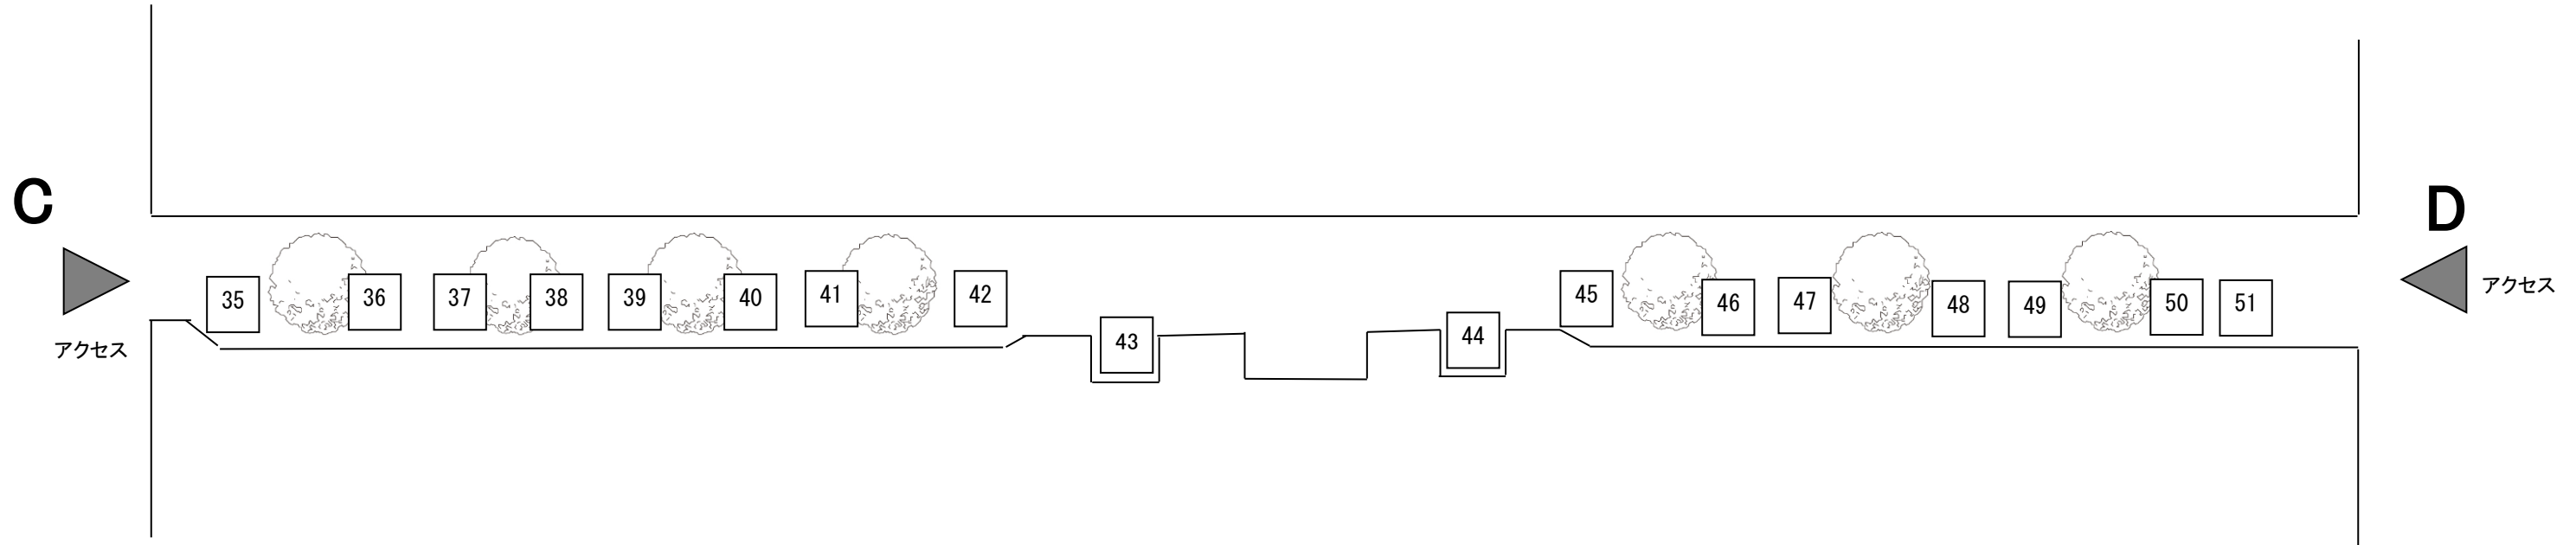

緑道③ 17ブース (番号: 35~51)

NO	屋号
35	古遊
36	ハルンフーズ
37	Ren
38	さとみの漬物講座
39	chomoの手
40	ふーりよ
41	渋谷養蜂場
42	CRAFT CHAI Tuesday
43	クロミケ堂

善導寺

NO	屋号
44	KOMAKI
45	ふぢ奈み
46	ブルーベリーshopイシカワ
47	MaoRio
48	くるみ屋
49	仁屋
50	まるつね果樹園
51	道具屋 ホリデイズ