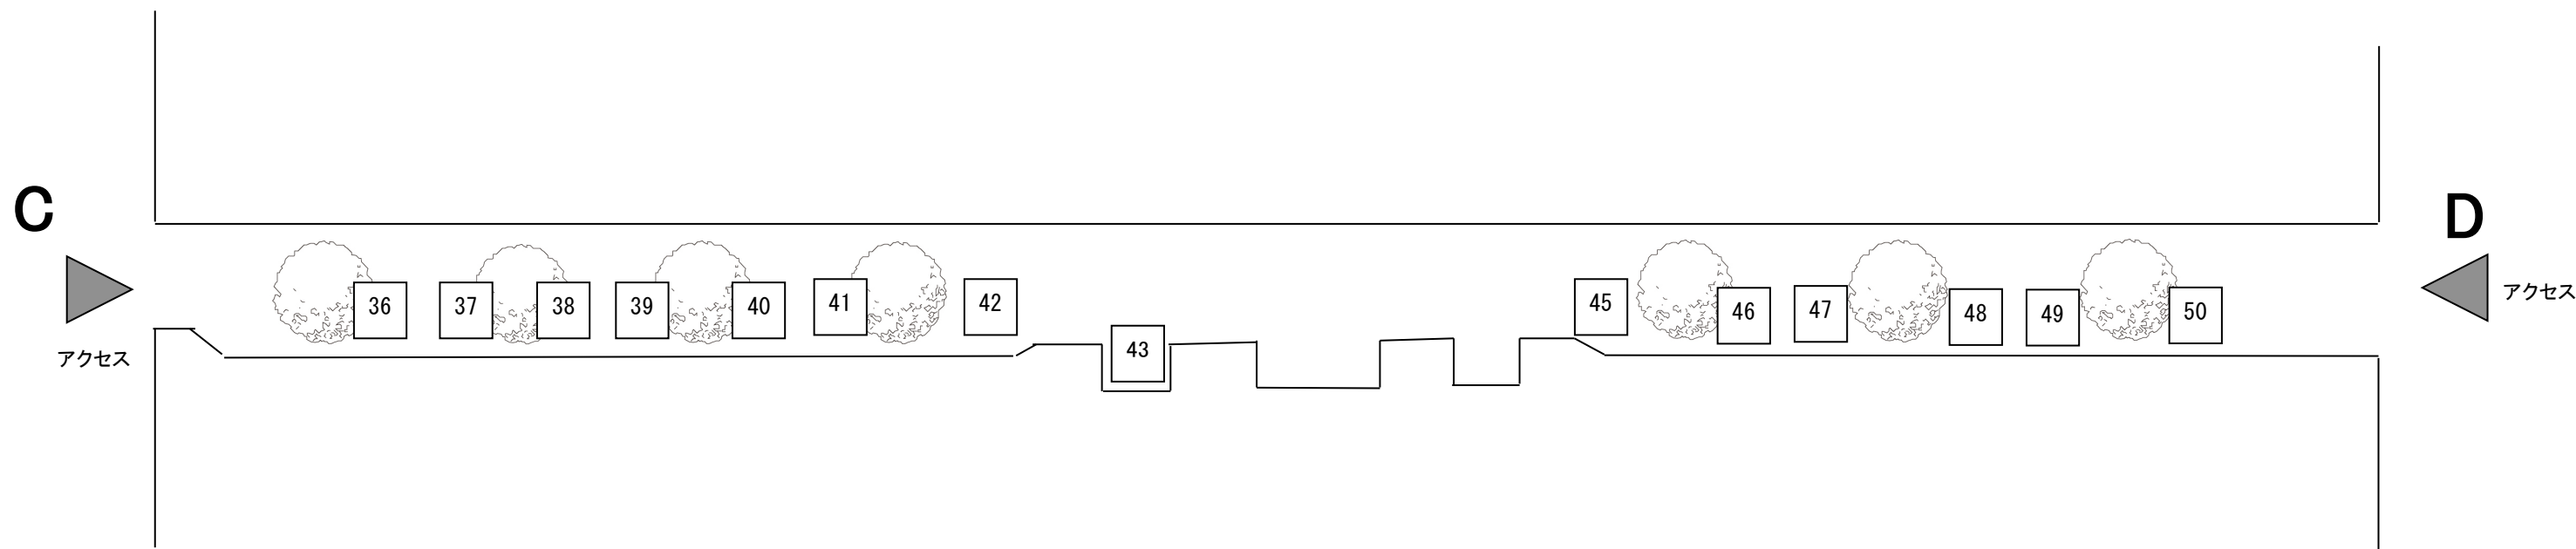

緑道② 14ブース (番号: 20~34)

NO	屋号
20	古遊
21	渋谷養蜂場
22	ふーりよ
23	CRAFT CHAI Tuesday
24	MaoRio
25	ふち奈み
26	さとみの漬物講座
27	ぱすこん

正楽寺

NO	屋号
29	ブルーベリーshopイシカワ
30	仁屋
31	Ren
32	くるみ屋
33	chomoの手
34	まるつね果樹園

緑道③ 15ブース (番号: 36~50)

NO	屋号
36	渡邊渡商店
37	パン工房ゆがふ
38	アトリエnoNon
39	まるあ 阿部商店
40	FFF
41	お菓子sher
42	遠藤商店
43	小室わさび屋