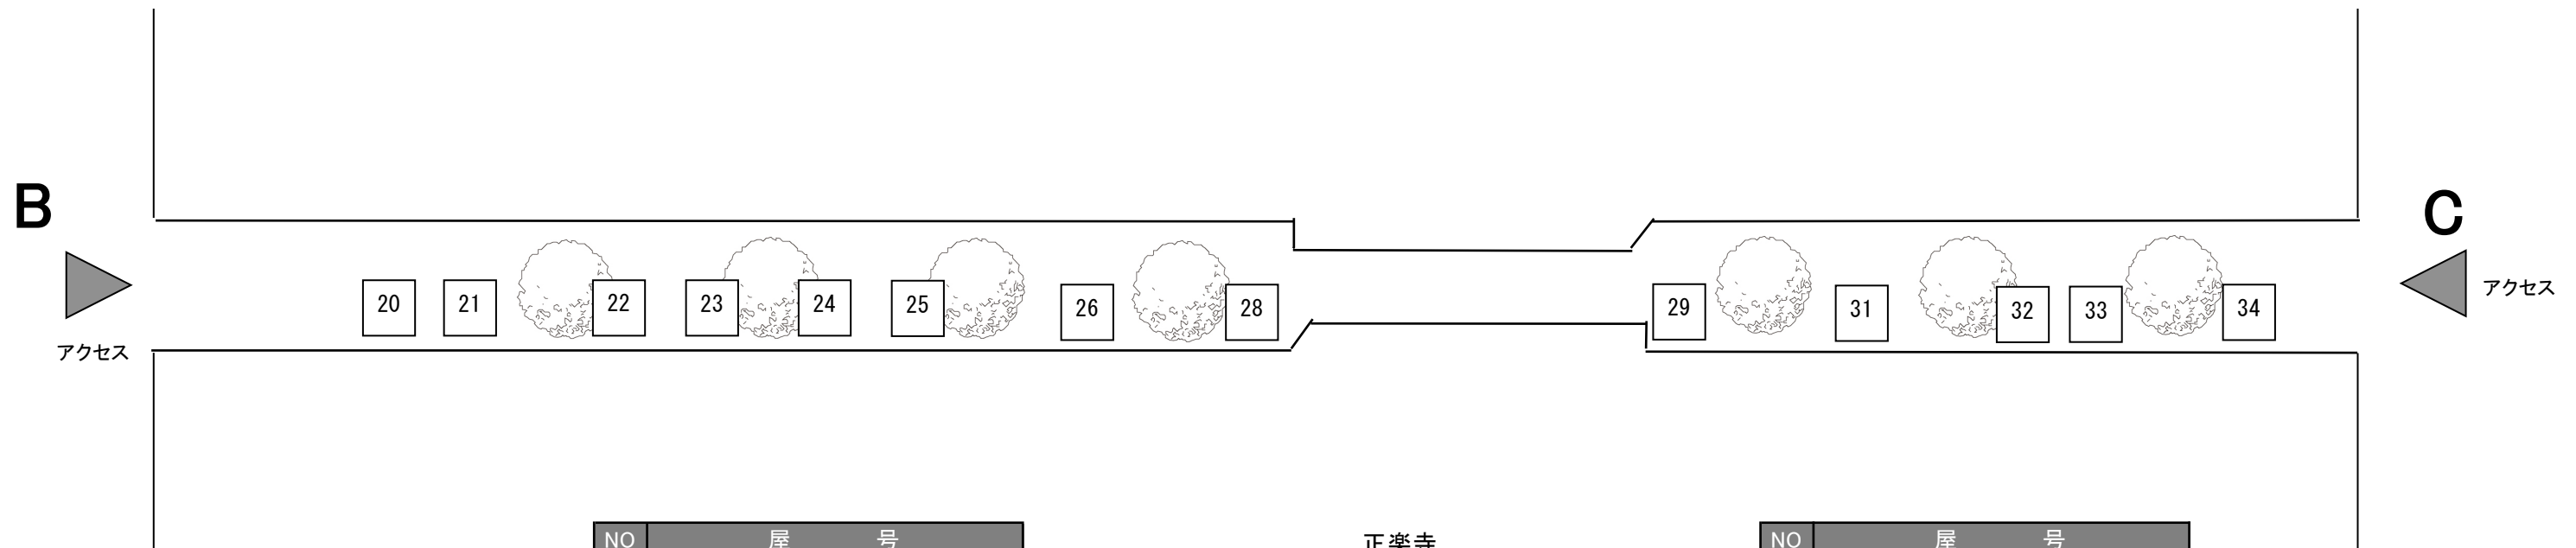

公園＋緑道① 15ブース（番号：A、1～17）

NO	屋 号
A	事務局
1	chomoの手
2	Hi-WORK(S)
4	ブルーベリーshopイシカワ
5	古遊
6	MaoRio
7	くるみ屋
8	ふーりよ
10	ふぢ奈み

NO	屋 号
11	Ren
12	仁屋
13	花水木
14	渋谷養蜂場
16	道具屋 ホリデイズ
17	たなごころ

緑道② 13 ブース (番号 : 20~34)

NO	屋 号
20	こいのぼり
21	パン工房ゆがふ
22	桃まんじゅう。
23	遠藤商店
24	アトリエnoNon
25	さとみの漬物講座
26	ばすこん
28	小室わさび屋