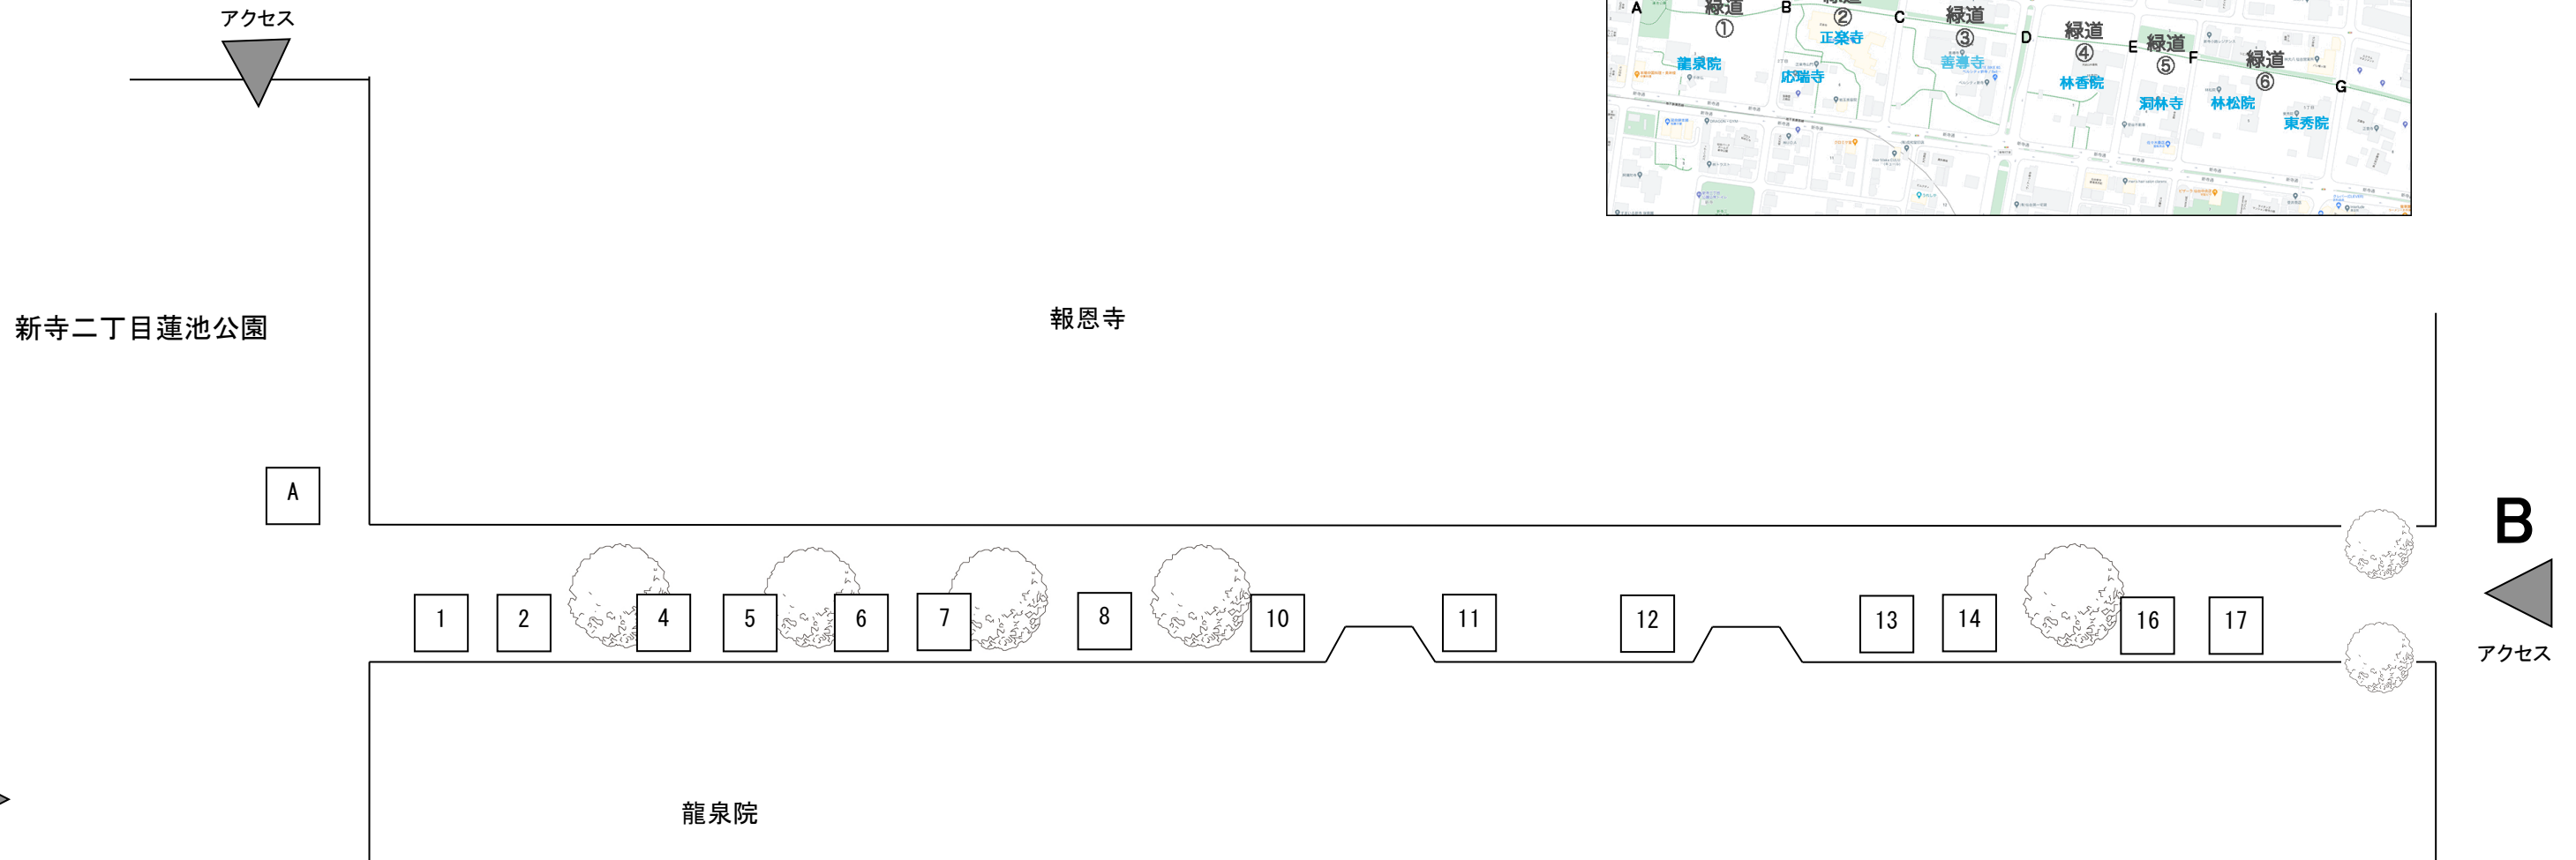

公園＋緑道① 15ブース（番号：A、1～17）

NO	屋 号
A	事務局
1	chomoの手
2	Hi-WORK(S)
4	ブルーベリーshopイシカワ
5	古遊
6	MaoRio
7	くるみ屋
8	ふーりよ
10	ふぢ奈み

NO	屋 号
11	Ren
12	仁屋
13	花水木
14	渋谷養蜂場
16	道具屋 ホリデイズ
17	たなごころ

緑道② 13 ブース (番号 : 20~34)

NO	屋 号
20	こいのぼり
21	パン工房ゆがふ
22	桃まんじゅう。
23	遠藤商店
24	アトリエnoNon
25	さとみの漬物講座
26	ばすこん
28	小室わさび屋

正楽寺

NO	屋 号
29	FFF
31	まるあ 阿部商店
32	Sweets Shop OZZY
33	渡邊渡商店
34	矢ノ目靴屋

緑道③ 11ブース (番号 : 36~50)

NO	屋号
36	仙台ゼンマイ屋
37	花キャット
38	グリーンコーヒーストアジャパン
39	Hiiragi
40	花を楽しむ
43	平十八郎商店

善導寺

NO	屋号
44	Ⓜ遠藤水産
46	お茶のおおとみ・つつみ屋だんご
48	KRASNA
49	よしぎん
50	本沢3丁目パン工房