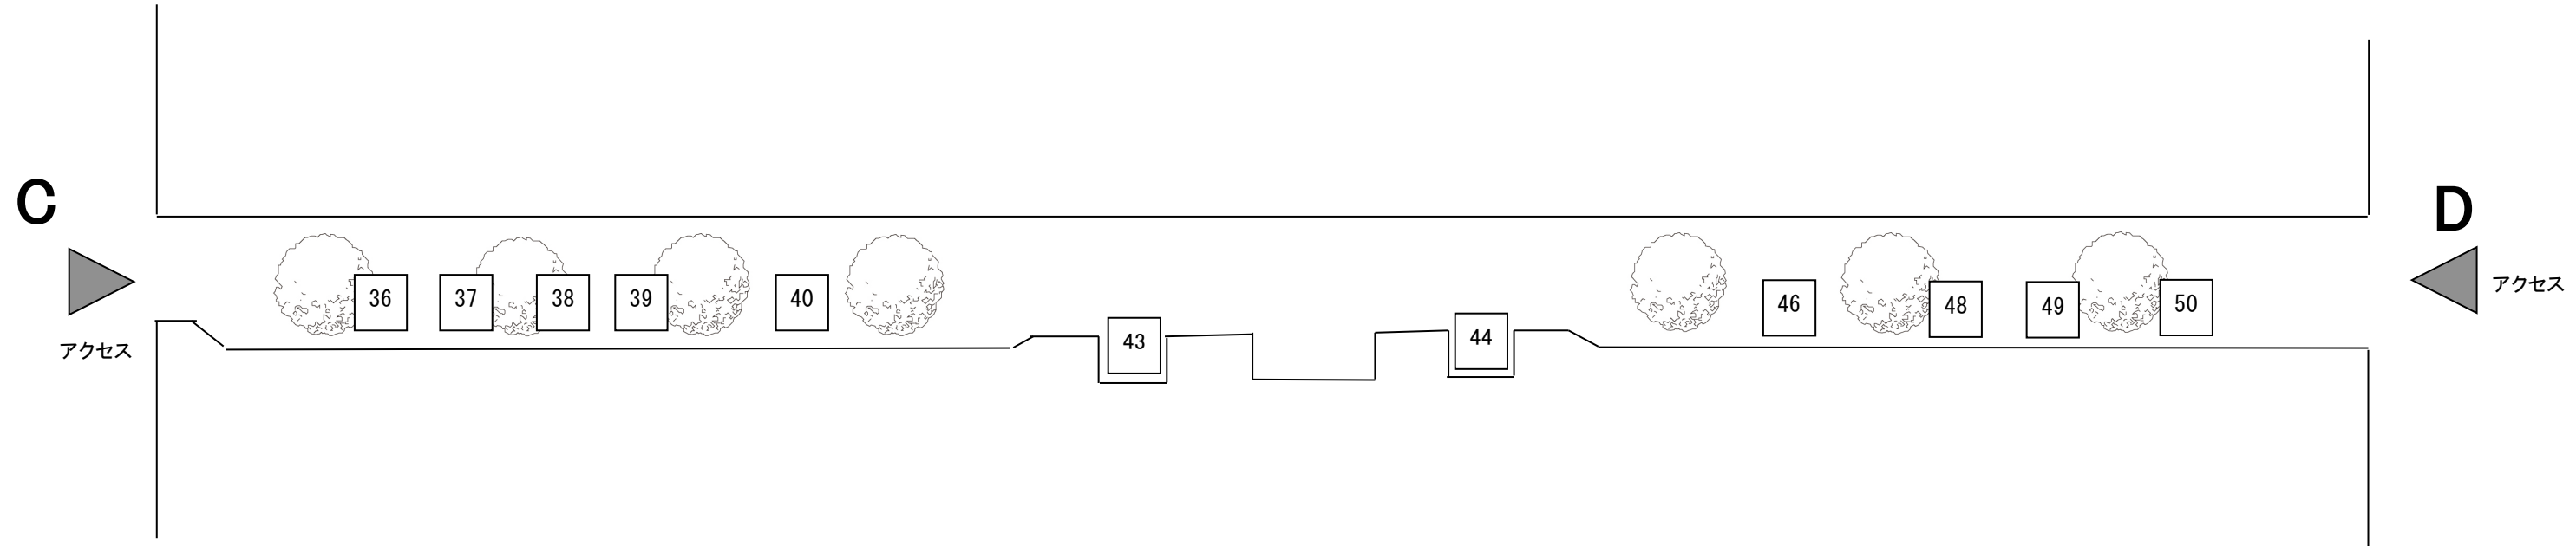

緑道③ 11ブース (番号 : 36~50)

NO	屋号
36	仙台ゼンマイ屋
37	花キャット
38	グリーンコーヒーストアジャパン
39	Hiiragi
40	花を楽しむ
43	平十八郎商店

善導寺

NO	屋号
44	Ⓜ遠藤水産
46	お茶のおおとみ・つつみ屋だんご
48	KRASNA
49	よしぎん
50	本沢3丁目パン工房