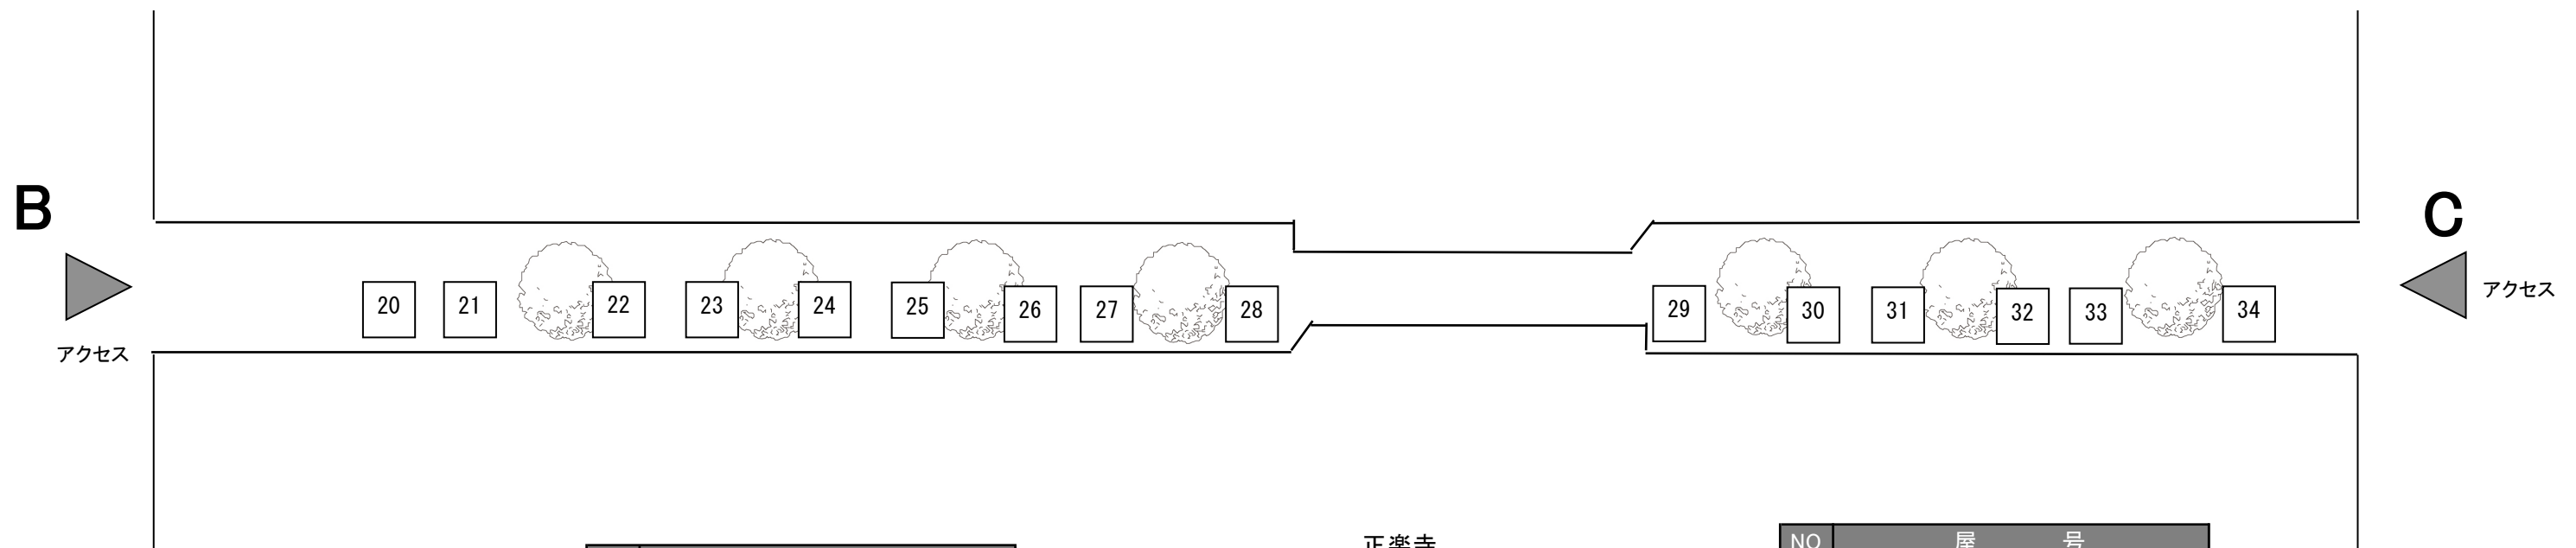

公園＋緑道① 16ブース（番号：A、B、1～17）

NO	屋 号
A	事務局
B	豆キッチン
1	こいのぼり
4	Sweets Shop OZZY
5	tadanotadano
6	さとみの漬物講座
7	FFF
8	まるあ 阿部商店
9	桃まんじゅう。
10	上野農園

NO	屋 号
11	ふぢ奈み
12	遠藤商店
13	アトリエnoNon
14	パン工房ゆがふ
16	矢ノ目靴屋
17	渡邊渡商店

緑道② 15ブース (番号: 20~34)