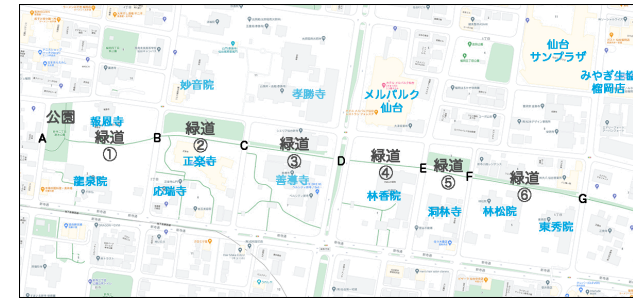

公園+緑道① 14ブース (番号: A~C、1~11)

ヤギさんおはなしかい
主催: 若林図書館

龍泉院

NO	屋号
A	事務局
B	豆キッチン
1	よし銀
2	KRASANA
3	お茶のおおとみ・つつみ屋だんご
4	kamenia
5	in two
6	TANFARM
7	Uta..
8	お菓子sher
9	しょうえい
10	はんどめいど工房りあん
11	本沢3丁目パン工房
C	吉野商店

緑道② 12ブース (番号: 12~23)

正楽寺

NO	屋 号
12	まるつね果樹園
13	お助け箸アイザワ
14	ハルンフーズ
15	Hiragi
16	専門学校日本デザイナー芸術学院
17	あいづナチュラルファーマーズ
18	ばすこん
19	あつたか工房
20	仁屋
21	手作り布仕事
22	グリーンコーヒーストアジャパン
23	道具屋 ホリデイズ

緑道③ 11ブース (番号 : 24~34)

善導寺

NO	屋 号
24	パン工房ゆがふ
25	ウッド創作工房オンジ
26	chomoの手
27	醍醐味
28	MaoRio
29	上野農園
30	ふぢ奈み
31	グリーンピース
32	アトリエnoNon
33	矢ノ目靴屋
34	渡邊渡商店

緑道④ 8 ブース (ブース番号 : 35~42)

林香院

NO	屋号
35	農ノ丸
36	たなごころ
37	遠藤商店
38	KOMAKI
39	Suzuko
40	ブルーベリーshopイシカワ
41	えむの森
42	遠藤環境農園

緑道⑤ 10ブース (ブース番号 : 43~52)

洞林寺

NO	屋 号
43	こいのぼり
44	香辛料本舗 大正館食品
45	Art kanoa
46	クロミケ堂
47	MEGUR with zizi
48	花を楽しむ
49	ナガモト刺繍店
50	CRAFT CHAI Tuesday
51	ふーりよ
52	Ⓜ遠藤水産