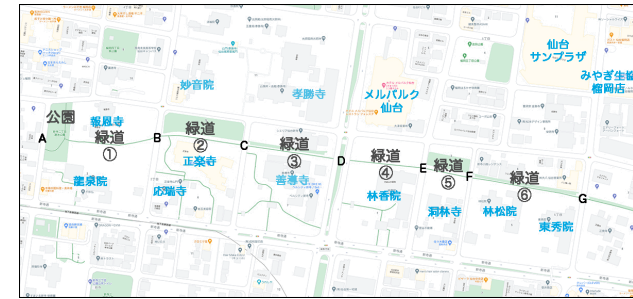

公園+緑道① 14ブース (番号: A~C、1~11)

ヤギさんおはなしかい
主催: 若林図書館

龍泉院

NO	屋号
A	事務局
B	豆キッチン
1	よし銀
2	KRASANA
3	お茶のおおとみ・つつみ屋だんご
4	kamenia
5	in two
6	TANFARM
7	Uta..
8	お菓子sher
9	しょうえい
10	はんどめいど工房りあん
11	本沢3丁目パン工房
C	吉野商店

緑道② 12ブース (番号: 12~23)

正楽寺

NO	屋 号
12	まるつね果樹園
13	お助け箸アイザワ
14	ハルンフーズ
15	Hiragi
16	専門学校日本デザイナー芸術学院
17	あいづナチュラルファーマーズ
18	ばすこん
19	あつたか工房
20	仁屋
21	手作り布仕事
22	グリーンコーヒーストアジャパン
23	道具屋 ホリデイズ

緑道③ 11ブース (番号 : 24~34)

善導寺

NO	屋 号
24	パン工房ゆがふ
25	ウッド創作工房オンジ
26	chomoの手
27	醍醐味
28	MaoRio
29	上野農園
30	ふぢ奈み
31	グリーンピース
32	アトリエnoNon
33	矢ノ目靴屋
34	渡邊渡商店

緑道④ 8 ブース (ブース番号 : 35~42)

林香院

NO	屋号
35	農ノ丸
36	たなごころ
37	遠藤商店
38	KOMAKI
39	Suzuko
40	ブルーベリーshopイシカワ
41	えむの森
42	遠藤環境農園

緑道⑤ 10ブース (ブース番号 : 43~52)

洞林寺

NO	屋 号
43	こいのぼり
44	香辛料本舗 大正館食品
45	Art kanoa
46	クロミケ堂
47	MEGUR with zizi
48	花を楽しむ
49	ナガモト刺繍店
50	CRAFT CHAI Tuesday
51	ふーりよ
52	Ⓜ遠藤水産