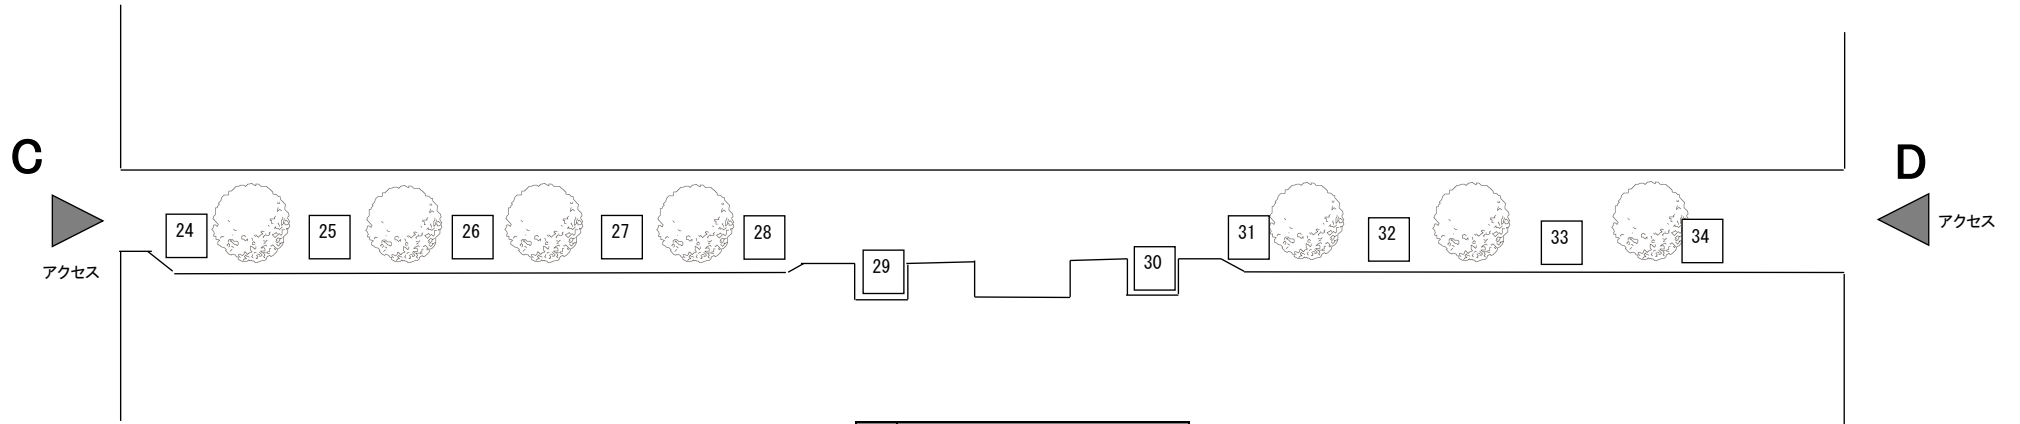

緑道③ 11ブース (番号 : 24~34)

善導寺

NO	屋 号
24	パン工房ゆがふ
25	ウッド創作工房オンジ
26	chomoの手
27	醍醐味
28	MaoRio
29	上野農園
30	ふぢ奈み
31	グリーンピース
32	アトリエnoNon
33	矢ノ目靴屋
34	渡邊渡商店