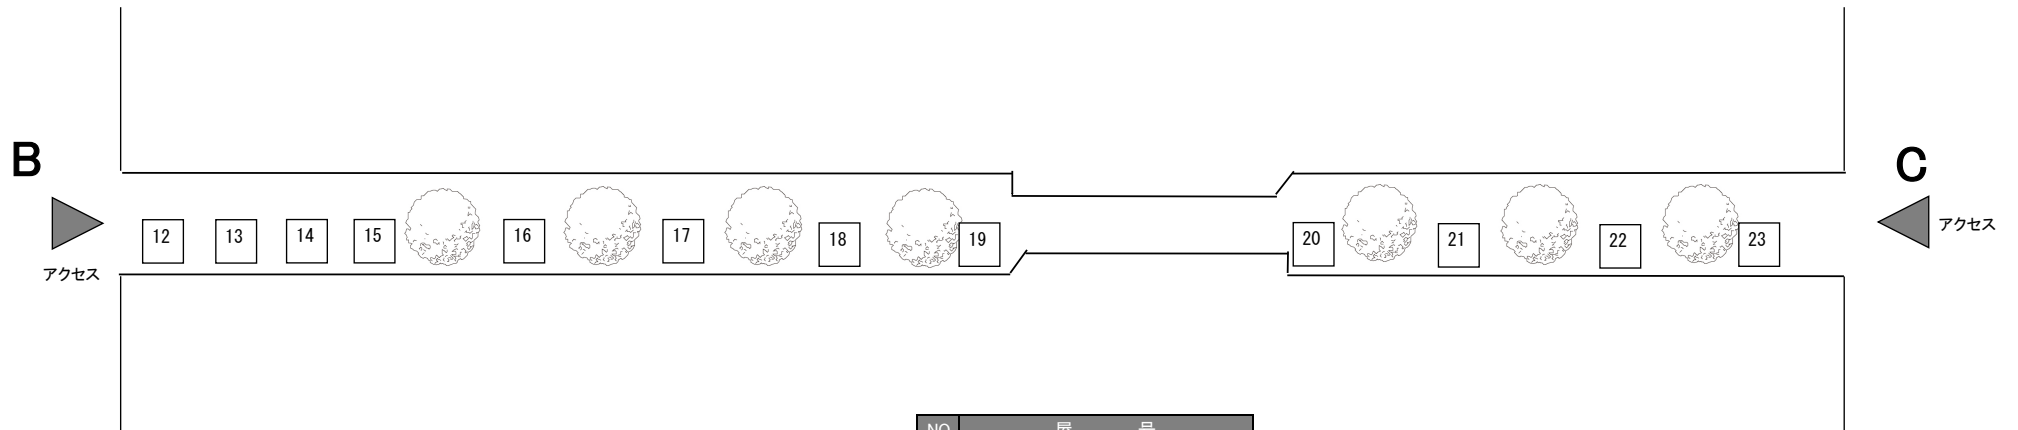

公園+緑道① 14ブース (番号: A~C、1~11)

ヤギさんおはなしかい
主催: 若林図書館

龍泉院

NO	屋号
A	事務局
B	豆キッチン
1	よし銀
2	KRASANA
3	お茶のおおとみ・つつみ屋だんご
4	kamenia
5	in two
6	TANFARM
7	Uta..
8	お菓子sher
9	しょうえい
10	はんどめいど工房りあん
11	本沢3丁目パン工房
C	吉野商店

緑道② 12ブース (番号: 12~23)