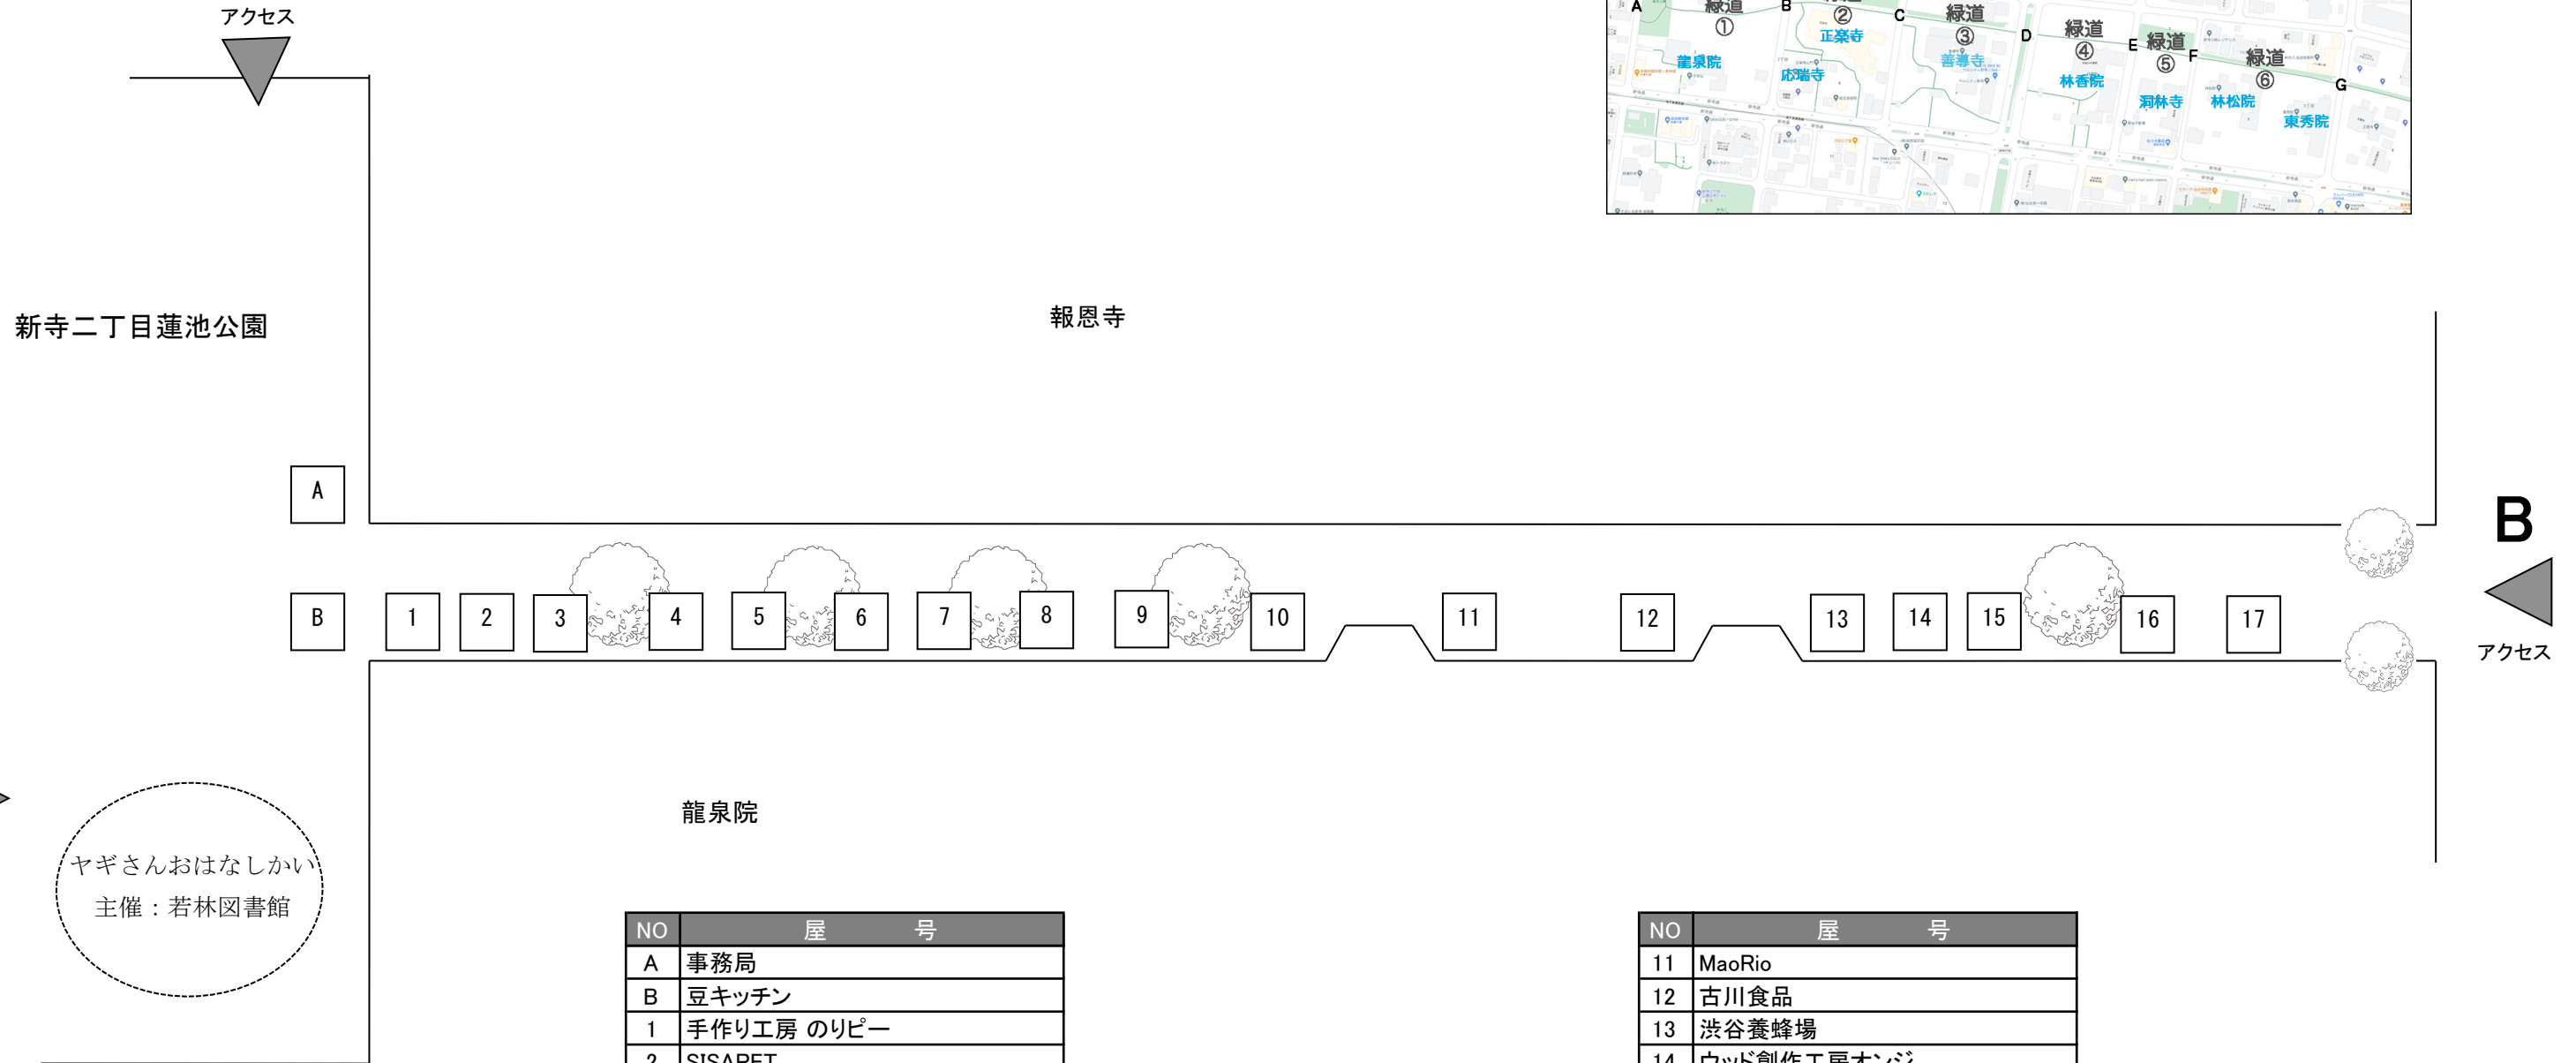

公園＋緑道① 18ブース（番号：A、1～17）

アクセス

A

ヤギさんおはなしかい
主催：若林図書館

NO	屋号
A	事務局
B	豆キッチン
1	手作り工房 のりピー
2	SISARET
3	焼き菓子 灯台
4	遠藤商店
5	くさびら洞
6	上野農園
7	アトリエnoNon
8	珈房たかせ
9	花水木
10	ブルーベリーshopイシカワ

NO	屋号
11	MaoRio
12	古川食品
13	渋谷養蜂場
14	ウッド創作工房オンジ
15	矢ノ目靴屋
16	渡邊渡商店
17	パン工房ゆがふ

B

アクセス

緑道② 17ブース (番号: 18~34)

NO	屋号
18	桃まんじゅう。
19	Suzuko
20	まるつね果樹園
21	koko^^
22	㊤遠藤水産
23	花を楽しむ橋沼
24	Sweets Shop OZZY
25	KOMAKI
26	石井商店
27	Bee
28	くるみ屋

正楽寺

NO	屋号
29	ふぢ奈み
30	さとみの漬物講座
31	ナガモト刺繍店
32	小室わさび屋
33	こいのぼり
34	農ノ丸