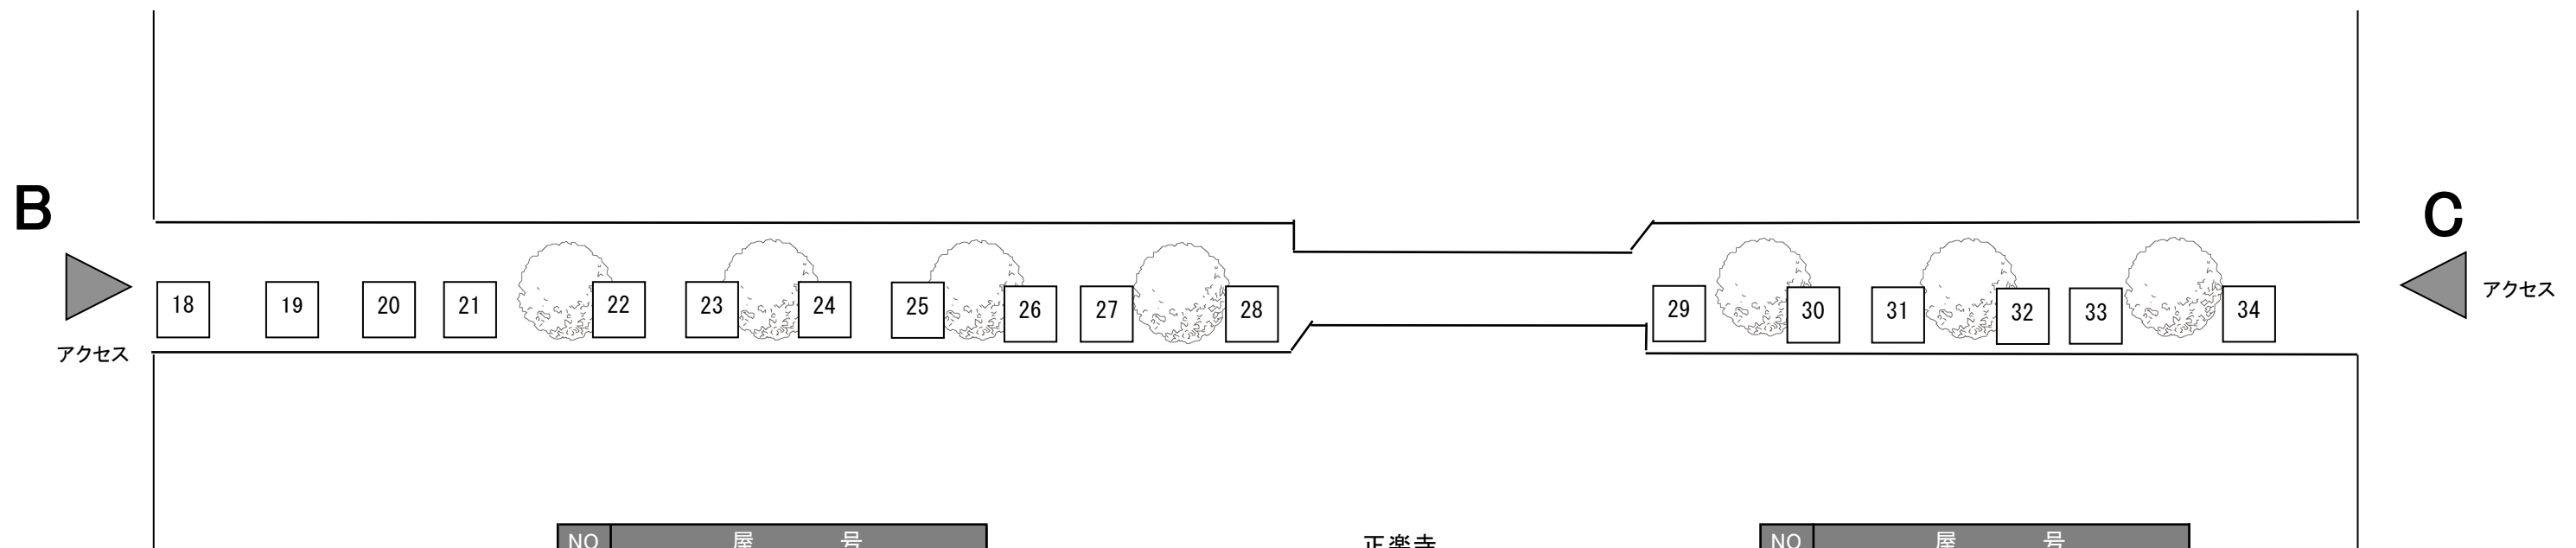

公園＋緑道① 18ブース（番号：A、1～17）

アクセス

A

ヤギさんおはなしかい
主催：若林図書館

NO	屋号
A	事務局
B	豆キッチン
1	手作り工房 のりピー
2	SISARET
3	焼き菓子 灯台
4	遠藤商店
5	くさびら洞
6	上野農園
7	アトリエnoNon
8	珈房たかせ
9	花水木
10	ブルーベリーshopイシカワ

NO	屋号
11	MaoRio
12	古川食品
13	渋谷養蜂場
14	ウッド創作工房オンジ
15	矢ノ目靴屋
16	渡邊渡商店
17	パン工房ゆがふ

B

アクセス

緑道② 17ブース (番号: 18~34)

NO	屋号
18	桃まんじゅう。
19	Suzuko
20	まるつね果樹園
21	koko^^
22	㊤遠藤水産
23	花を楽しむ橋沼
24	Sweets Shop OZZY
25	KOMAKI
26	石井商店
27	Bee
28	くるみ屋

正楽寺

NO	屋号
29	ふぢ奈み
30	さとみの漬物講座
31	ナガモト刺繍店
32	小室わさび屋
33	こいのぼり
34	農ノ丸