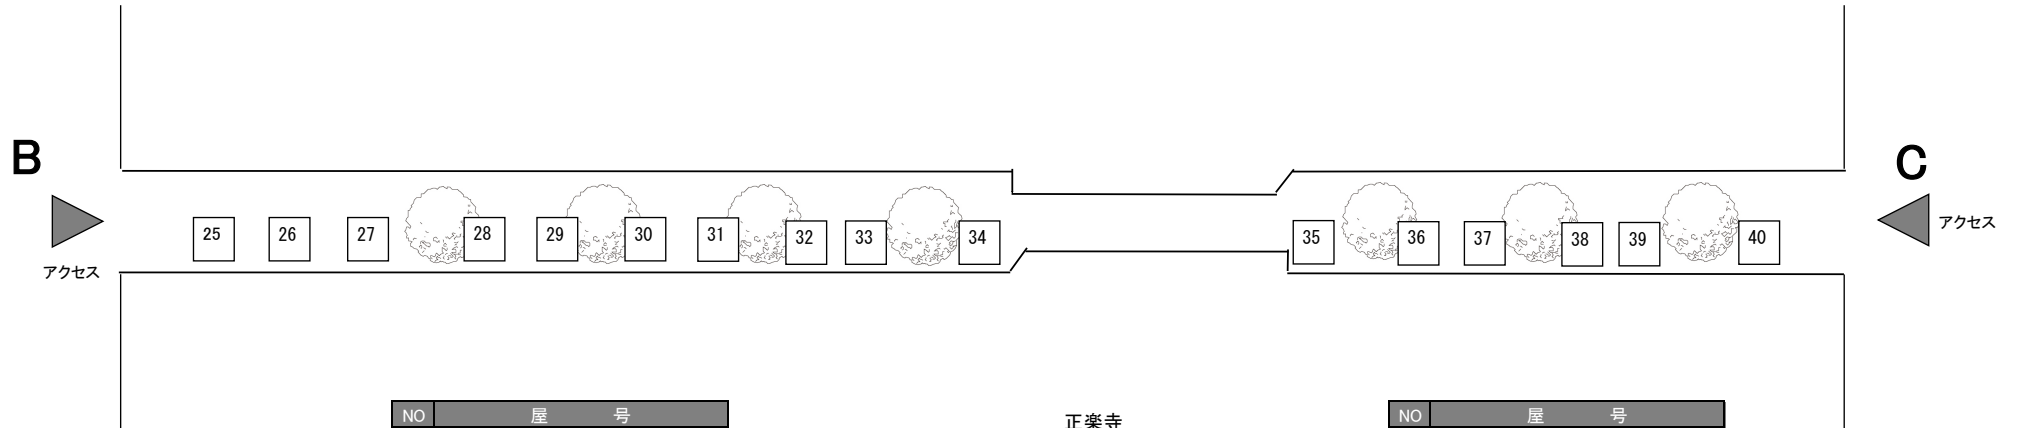

緑道② 16ブース (番号 : 25~40)

NO	屋号
25	Ren
26	産直広場ぐるぐる
27	花水木
28	渋谷養蜂場
29	MaoRio
30	まるあ 阿部商店
31	花キャット
32	Mint*
33	Hiragi
34	手作り工房 のりピー

正楽寺

NO	屋号
35	ふーりよ
36	古川食品
37	桃まんじゅう。
38	元祖東京いか焼き 仙台連坊店
39	アトリエnoNon
40	㊦遠藤水産