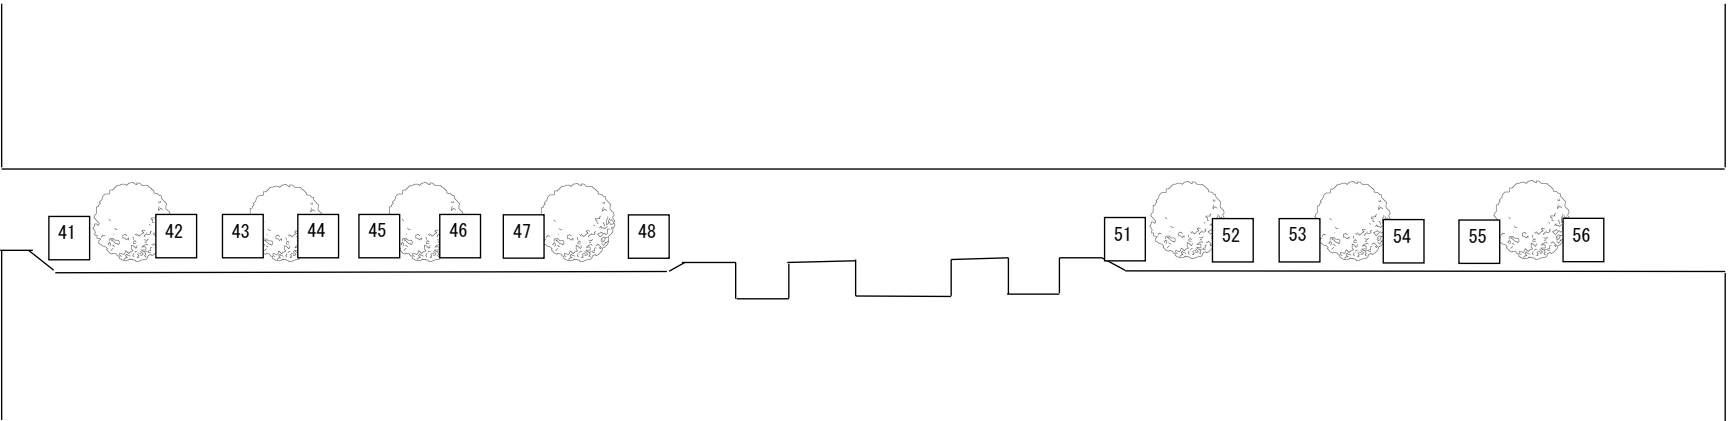

緑道③ 14 ブース (番号 : 41~56)

C

D

NO	屋 号
41	まるつね果樹園
42	手作り布仕事
43	Sweets Shop OZZY
44	手編み工房 羊っこ
45	仁屋
46	ナガモト刺繍店
47	くるみ屋
48	森のいるか

善導寺

NO	屋 号
51	chomoの手
52	ばすこん
53	nnn A & ひのさち工房
54	ハルンフーズ
55	渡邊渡商店
56	本沢3丁目パン工房