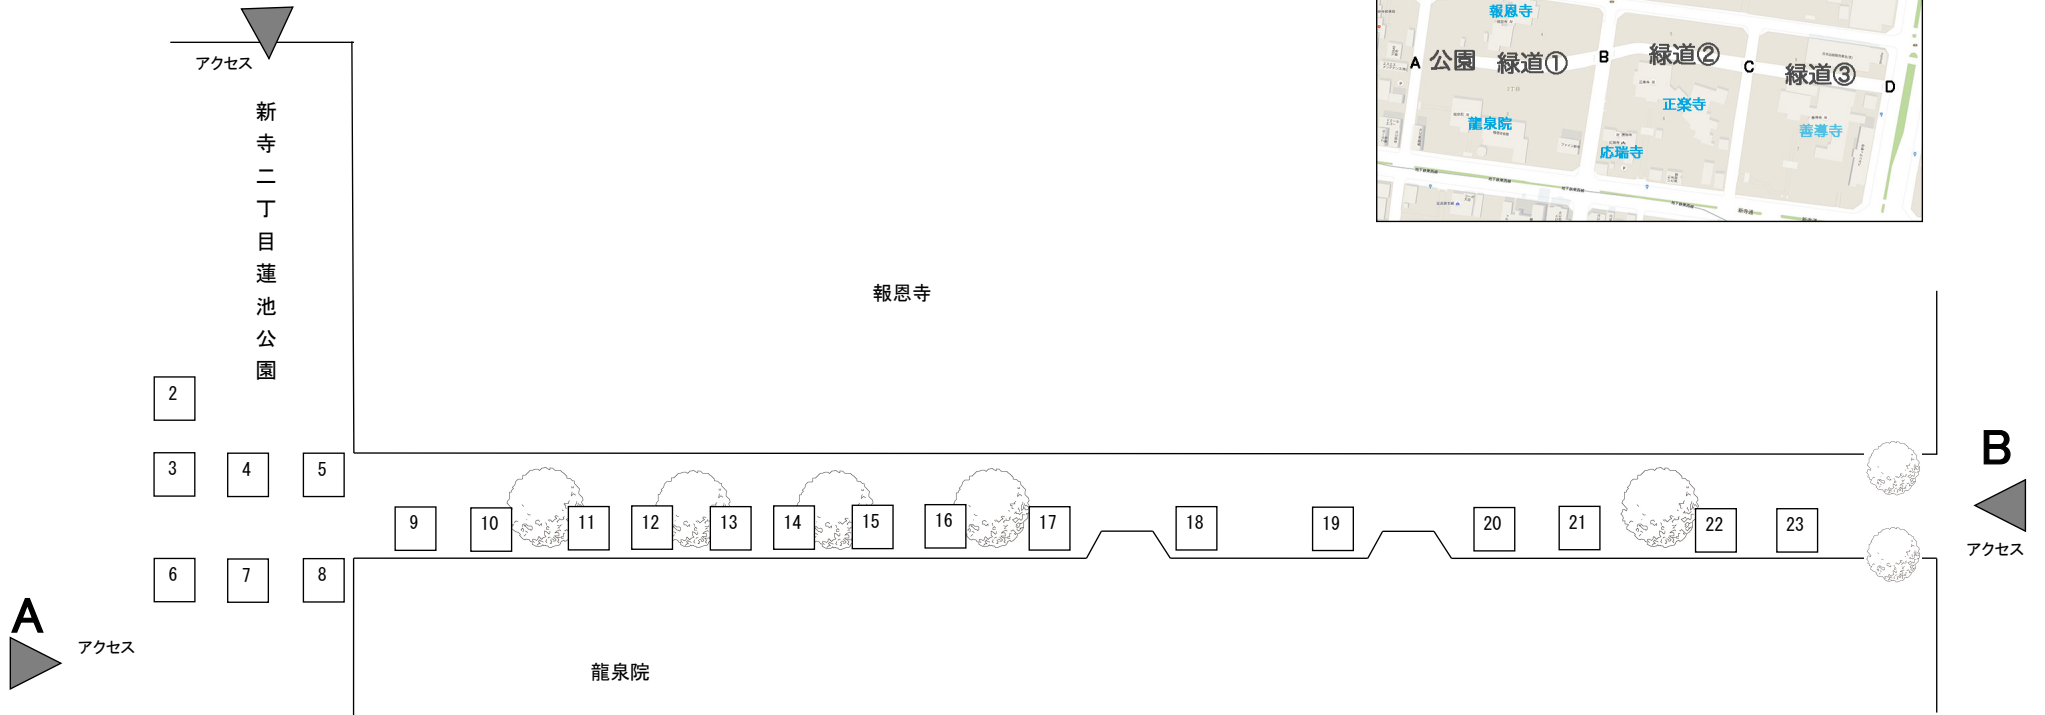

# 公園+緑道① 22ブース (番号: 2~23)

NO	屋号
2	事務局
3	焼き菓子 灯台
4	クルマ空間
5	豆キッチン
6	こいのぼり
7	矢ノ目糺屋
8	P.A

NO	屋号
9	おが太郎
10	ウッド創作工房オンジ
11	野鳥のお菓子sher
12	koko^^
13	遠藤商店
14	Suzuko
15	ブルーベリーshopイシカワ
16	お助け箸アイザワ
17	ふぢ奈み

NO	屋号
18	珈房たかせ
19	さとみの漬物講座
20	木魚
21	石山農園
22	たなごころ
23	パン工房ゆがふ

緑道② 16ブース (番号 : 25~40)

NO	屋号
25	Ren
26	産直広場ぐるぐる
27	花水木
28	渋谷養蜂場
29	MaoRio
30	まるあ 阿部商店
31	花キャット
32	Mint*
33	Hiragi
34	手作り工房 のりピー

正楽寺

NO	屋号
35	ふーりよ
36	古川食品
37	桃まんじゅう。
38	元祖東京いか焼き 仙台連坊店
39	アトリエnoNon
40	㊦遠藤水産