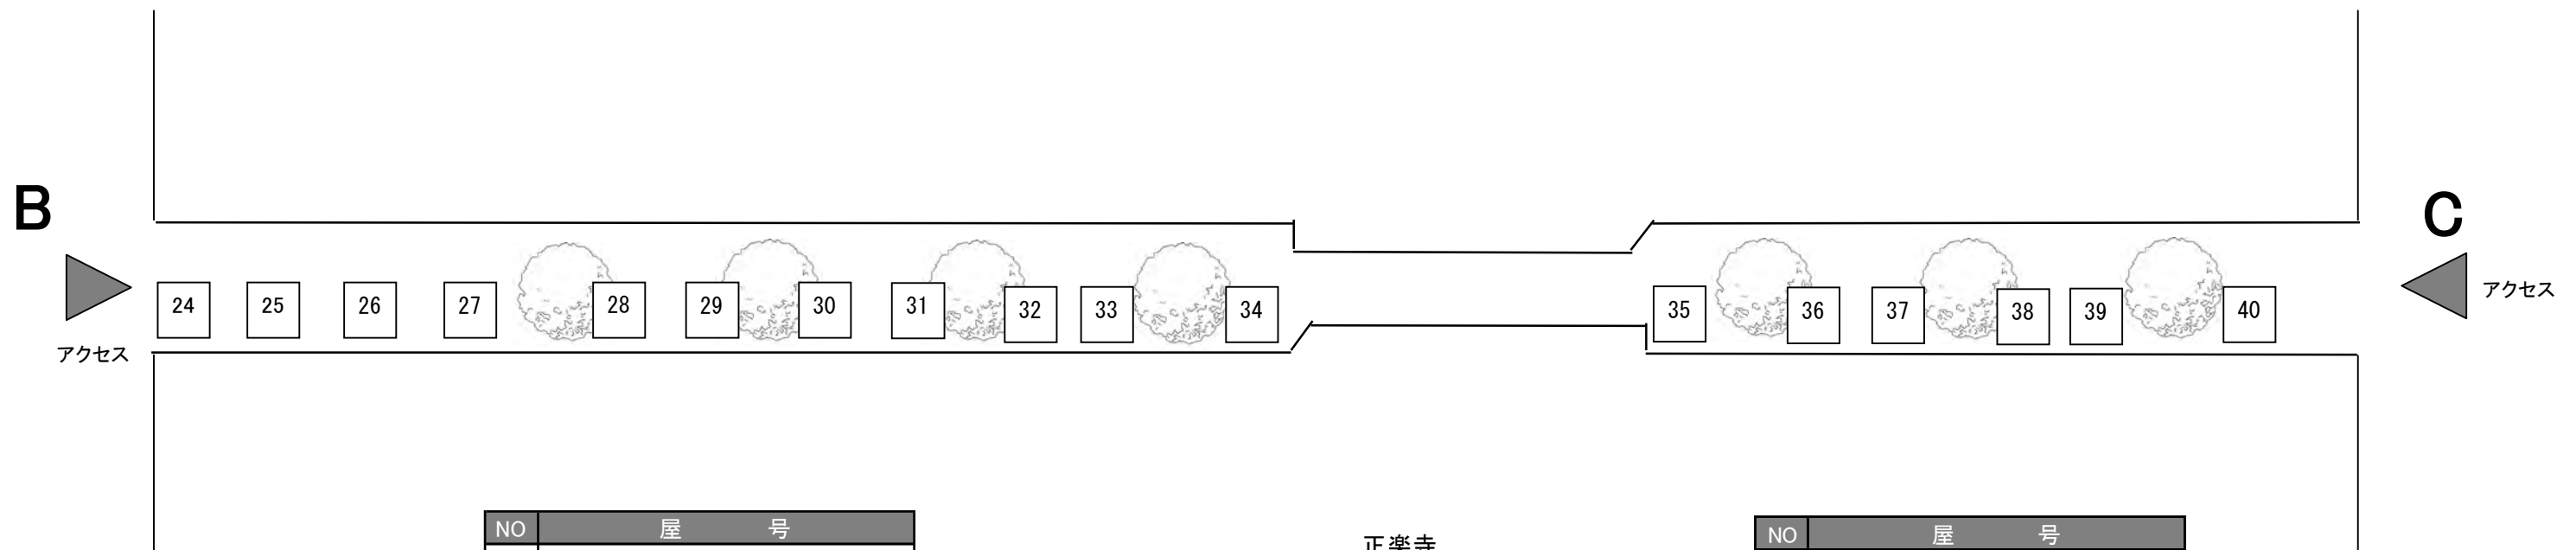

緑道② 17ブース (番号: 24~40)

NO	屋 号
24	マルモ
25	焼き菓子 灯台
26	たなごころ
27	矢ノ目糍屋
28	ウッド創作工房オンジ
29	リトルウッドファーマー
30	whisper
31	珈房たかせ
32	花キヤット
33	スローライフ
34	やまぶどう ゆう

正樂寺

NO	屋 号
35	KOMAKI
36	ブルーベリーshopイシカワ
37	ふーりょ
38	遠藤商店
39	手作り布仕事
40	まるつね果樹園