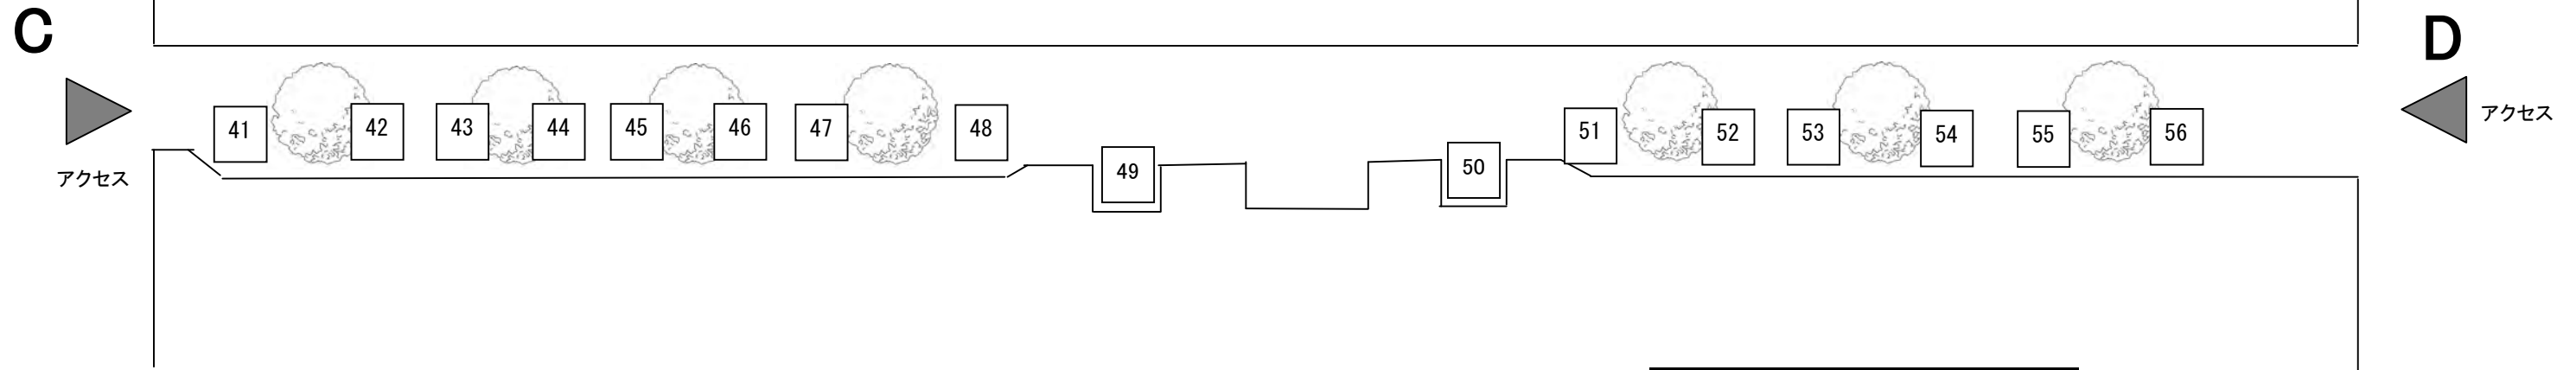

緑道③ 16ブース (番号: 41~56)

NO	屋号
41	産直ぐるぐる
42	いつも楽しいbreakthrough
43	さとみの漬物講座
44	アトリエnoNon
45	ぱすこん
46	SISARET
47	お助け箸アイザワ
48	クルミ空間
49	グリーンピース

善導寺

NO	屋号
50	ナガモト刺繍店
51	Sweets Shop OZZY
52	Mint*
53	渋谷養蜂場
54	リフォーム工房「着物路」
55	Ⓜ遠藤水産
56	こいのぼり