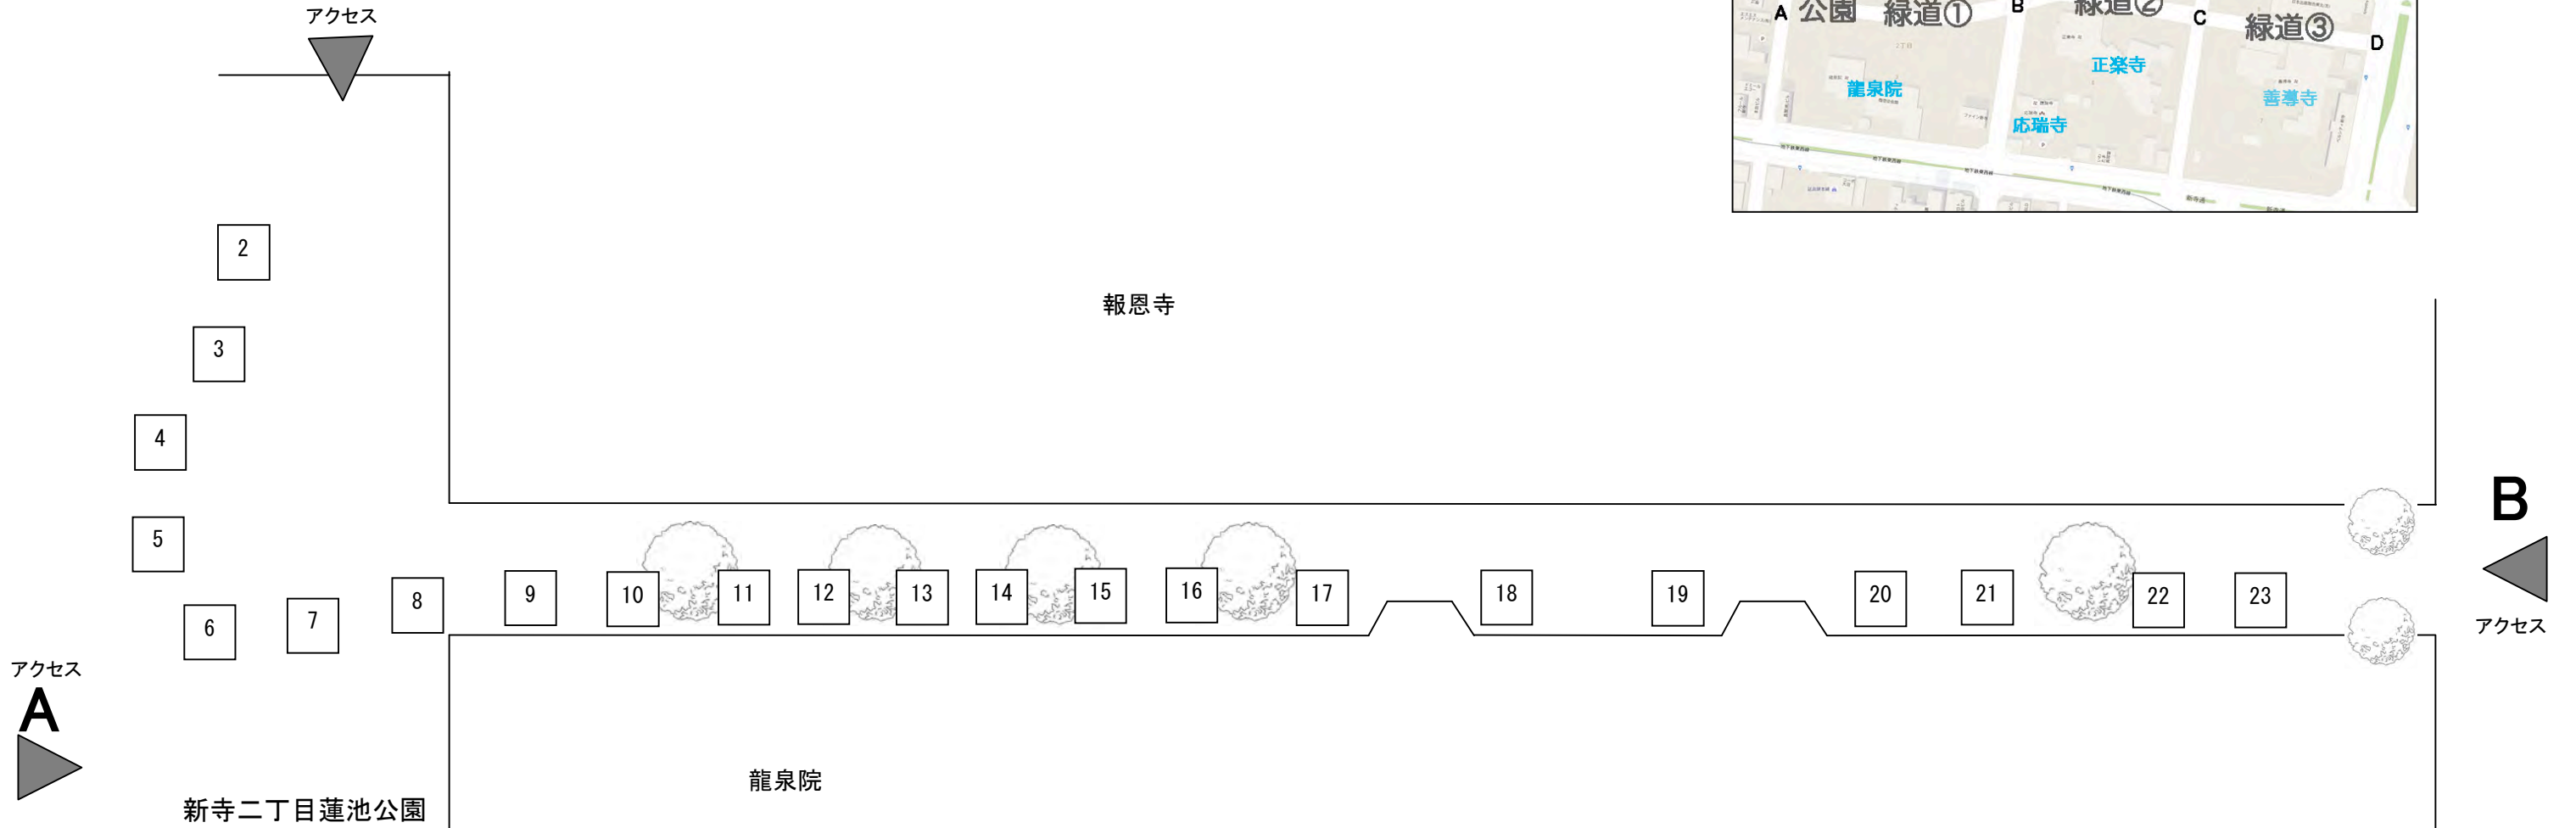

# 公園＋緑道① 22ブース（番号：2～23）

NO	屋 号
2	事務局
3	豆キッチン
4	Suzuko
5	パン工房ゆがふ
6	nnn A & ひのさち工房
7	いち福
8	仙台のにおえ屋

NO	屋 号
9	本沢3丁目パン工房
10	Clear-fish
11	麻熊屋
12	農ノ丸
13	小美珈琲
14	Bee
15	石井商店
16	平十八郎商店
17	Ren

NO	屋 号
18	日傘 和ん古堂
19	MINAMO
20	仁屋
21	こまもの くずのは
22	石山農園
23	渡邊渡商店

緑道② 17ブース (番号: 24~40)

NO	屋 号
24	マルモ
25	焼き菓子 灯台
26	たなごころ
27	矢ノ目糍屋
28	ウッド創作工房オンジ
29	リトルウッドファーマー
30	whisper
31	珈房たかせ
32	花キヤット
33	スローライフ
34	やまぶどう ゆう

正樂寺

NO	屋 号
35	KOMAKI
36	ブルーベリーshopイシカワ
37	ふーりょ
38	遠藤商店
39	手作り布仕事
40	まるつね果樹園