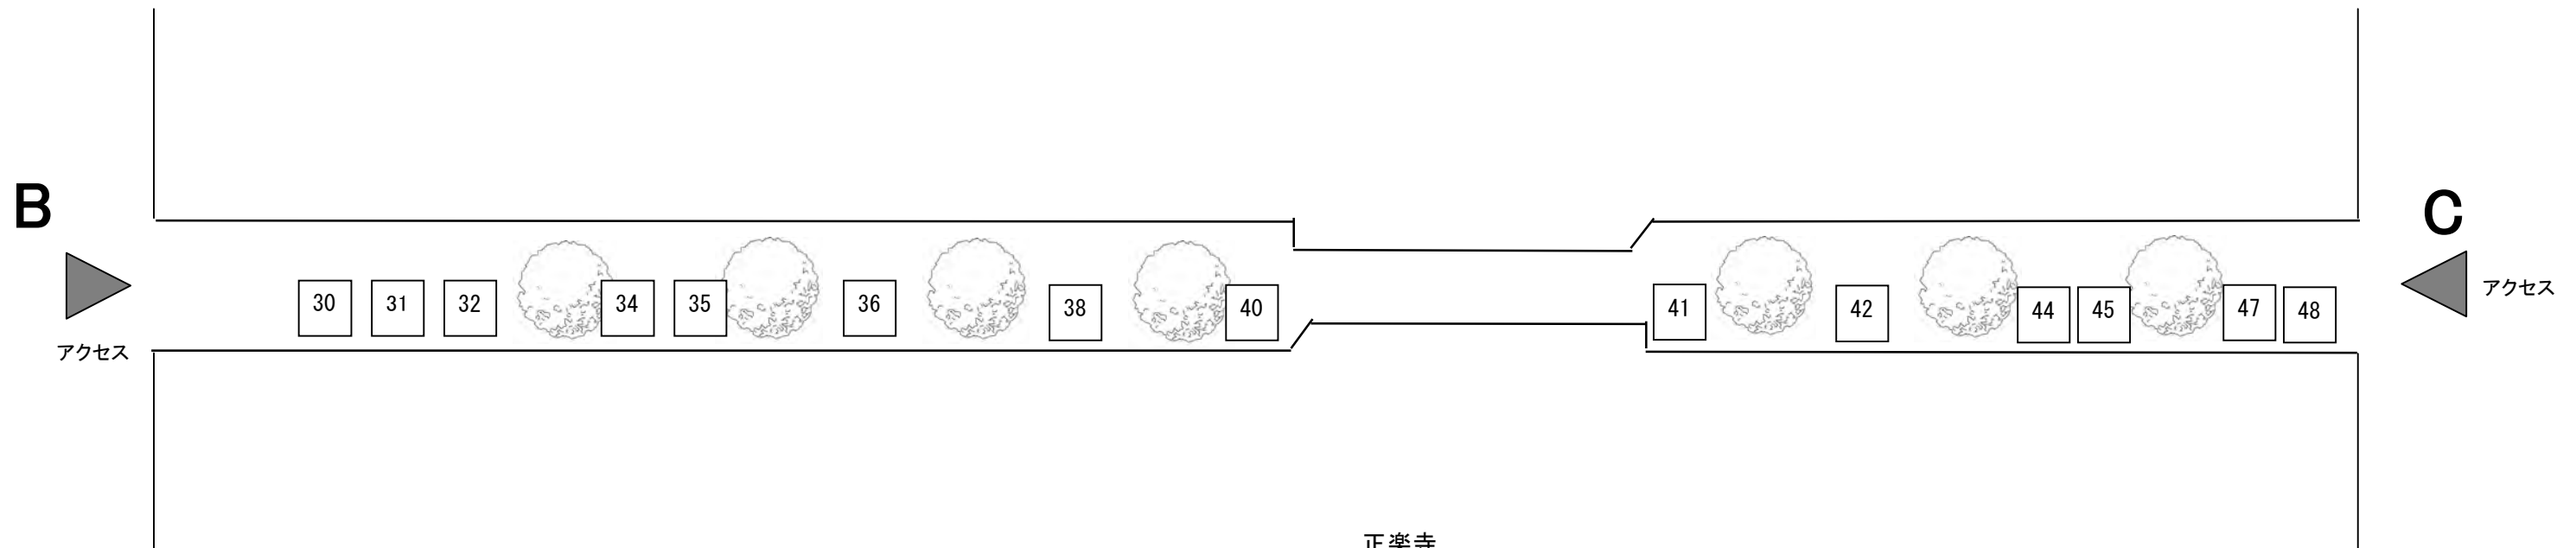

緑道② ブース番号 : 30~48

NO	屋号
30	アトリエnoNon
31	元祖東京いか焼き 仙台連坊店
32	Ⓜ遠藤水産
34	渡邊渡商店
35	珈房たかせ
36	花キヤット
38	ナガモト刺繍店
40	Orion Sendai

正楽寺

NO	屋号
41	渋谷養蜂場
42	リトルウッドファーマー
44	パウンドケーキ専門店 コック屋
45	霖のち花や ことほぐ
47	仁屋
48	こいのぼり