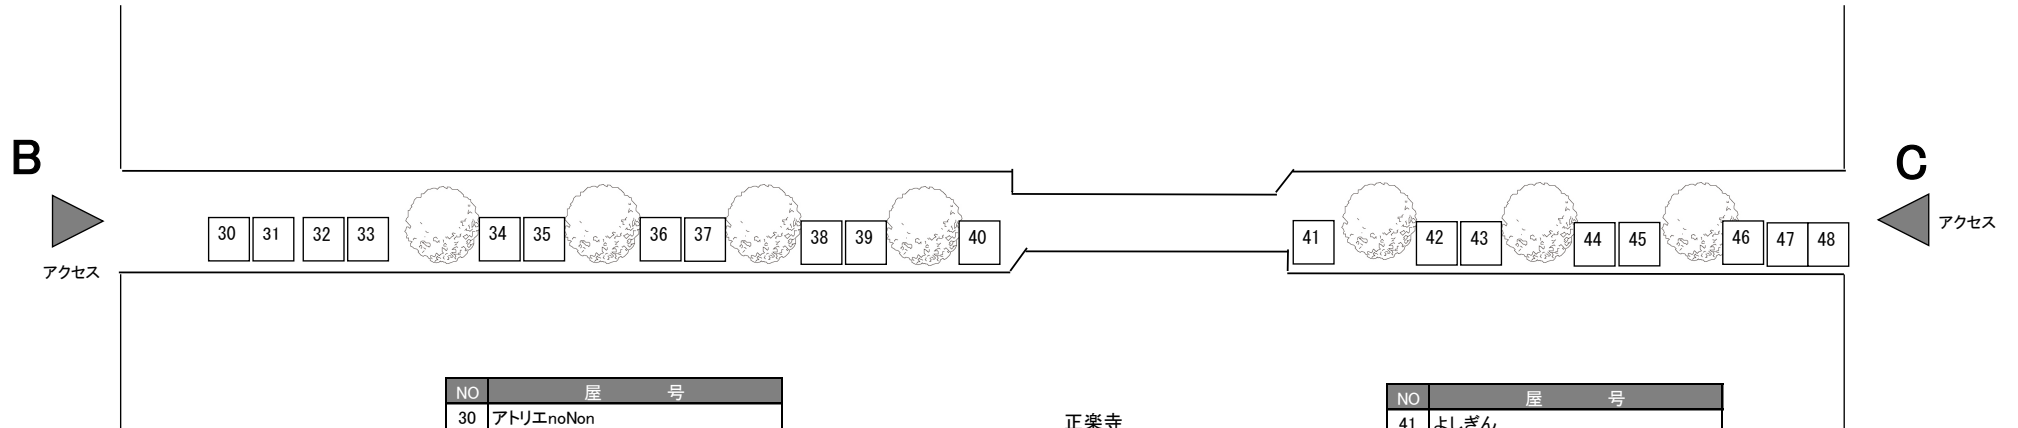

緑道② 19 ブース (ブース番号 : 30~48)

NO	屋号
30	アトリエnoNon
31	元祖東京いか焼き 仙台連坊店
32	㊦遠藤水産
33	産直ぐるぐる
34	Sweets Shop OZZY
35	Chomoの手
36	千賀の浦 中山せんべい店
37	梅村マルティナ気仙沼FSアトリエ
38	焼き菓子 灯台
39	お助け簪アイザワ
40	FTC不忘園

正楽寺

NO	屋号
41	よしぎん
42	SAKO
43	Suzuko
44	ばすこん
45	手作り布仕事
46	石山農園
47	仁屋
48	こいのぼり