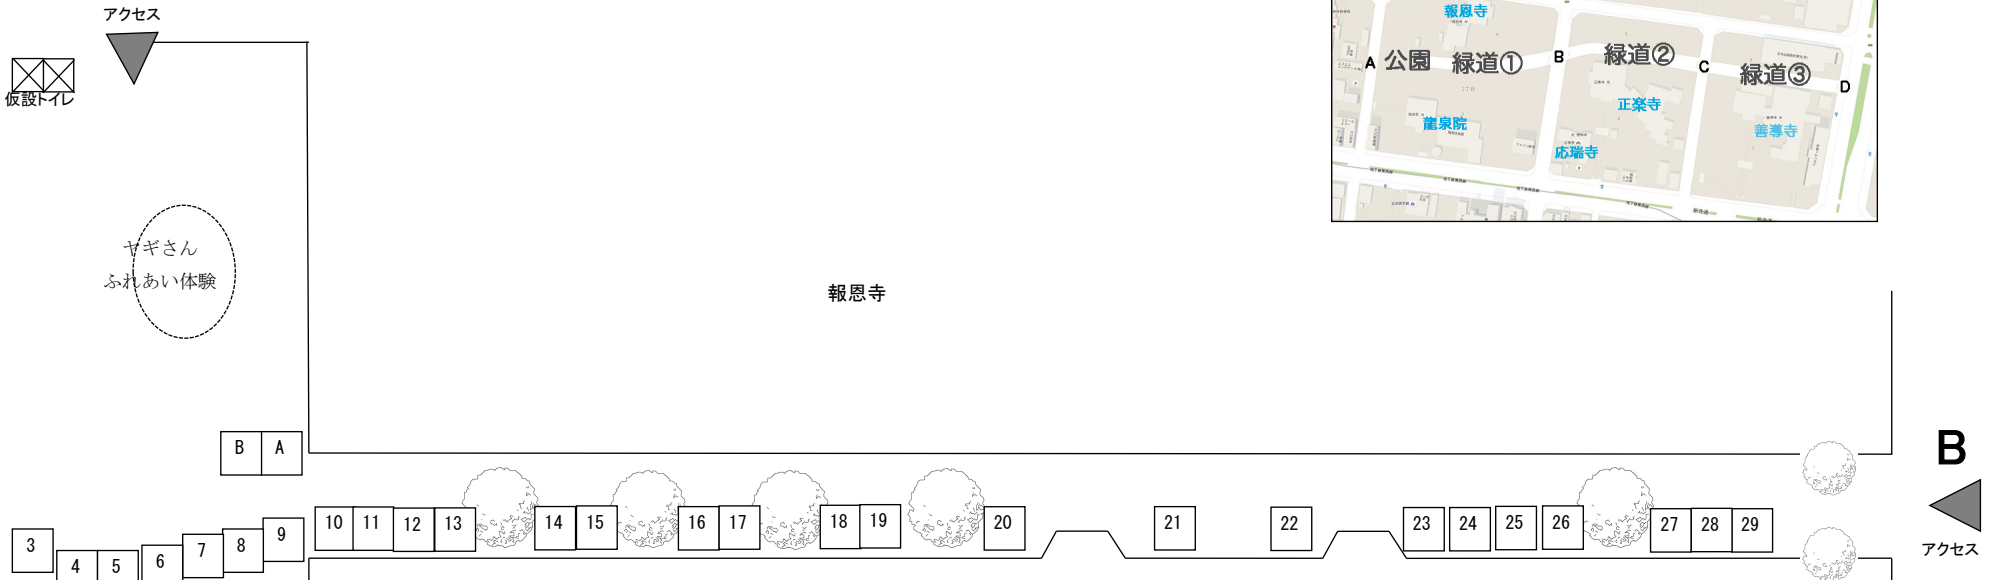

# 公園+緑道① 29ブース (ブース番号: A、B、3~29)

新寺二丁目蓮池公園

ヤギさんおはなしかい  
(主催: 若林図書館)

龍泉院

報恩寺

NO	屋号
A	豆キッチン
B	事務局
3	花キャット
4	珈房たかせ
5	Ren
6	蔵王わくわくファーム
7	桜花
8	ブルーベリーshopイシカワ
9	まいまい工房

NO	屋号
10	whisper
11	Mint*
12	御菓子処 モリヤ
13	ふーりよ
14	KOMAKI
15	パウンドケーキ専門店 コック屋
16	Simple Twist
17	大曾根おこわ屋
18	渋谷養蜂場
19	渡邊渡商店
20	リトルウッドファーマー

NO	屋号
21	本沢3丁目パン工房
22	いち福
23	リフォーム工房「着物路」
24	パン工房ゆがふ
25	小美珈琲
26	nnn A & ひのさち工房
27	矢ノ目靴屋
28	遠藤商店
29	たなごころ

アクセス  
**A**

**B**  
アクセス

緑道② 19 ブース (ブース番号 : 30~48)

NO	屋号
30	アトリエnoNon
31	元祖東京いか焼き 仙台連坊店
32	㊦遠藤水産
33	産直ぐるぐる
34	Sweets Shop OZZY
35	Chomoの手
36	千賀の浦 中山せんべい店
37	梅村マルティナ気仙沼FSアトリエ
38	焼き菓子 灯台
39	お助け簪アイザワ
40	FTC不忘園