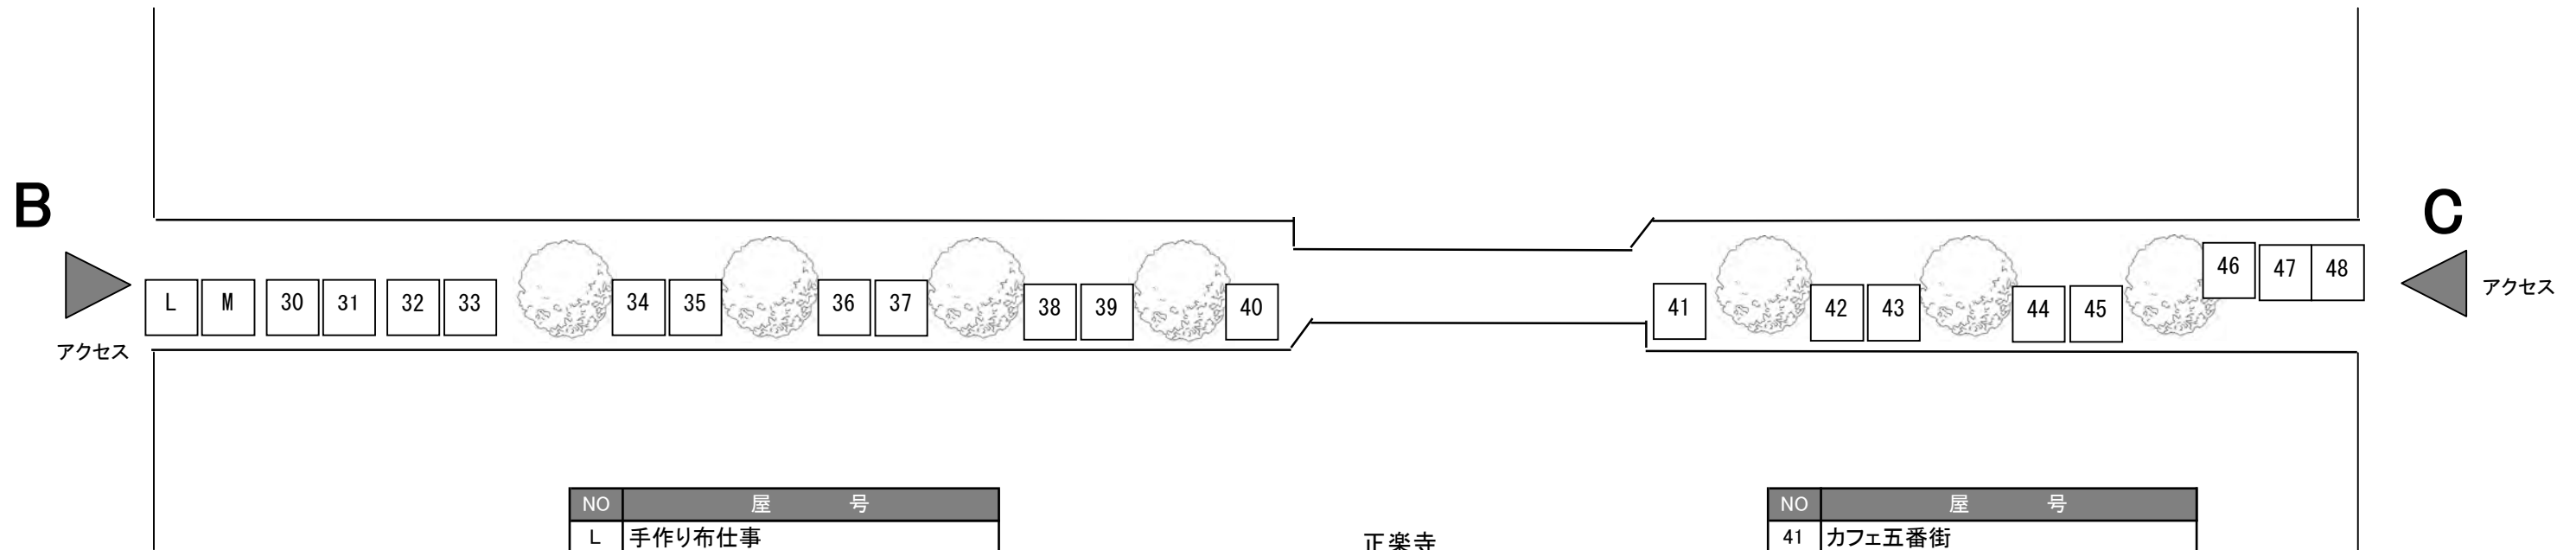

緑道② 21 ブース (ブース番号 : L、M、30~48)

NO	屋号
L	手作り布仕事
M	渡邊渡商店
30	本沢3丁目パン工房
31	遠藤商店
32	nnn A & ひのさち工房
33	大沼養蜂
34	いち福
35	たなごころ
36	蔵王わくわくファーム
37	Little Leaf
38	whisper
39	ほっとたいむ
40	Mint*

NO	屋号
41	カフェ五番街
42	あけび工房 きらら
43	クロミケ堂
44	珈房たかせ
45	産直ぐるぐる
46	花キャット
47	ブルーベリーshopイシカワ
48	矢ノ目靴屋