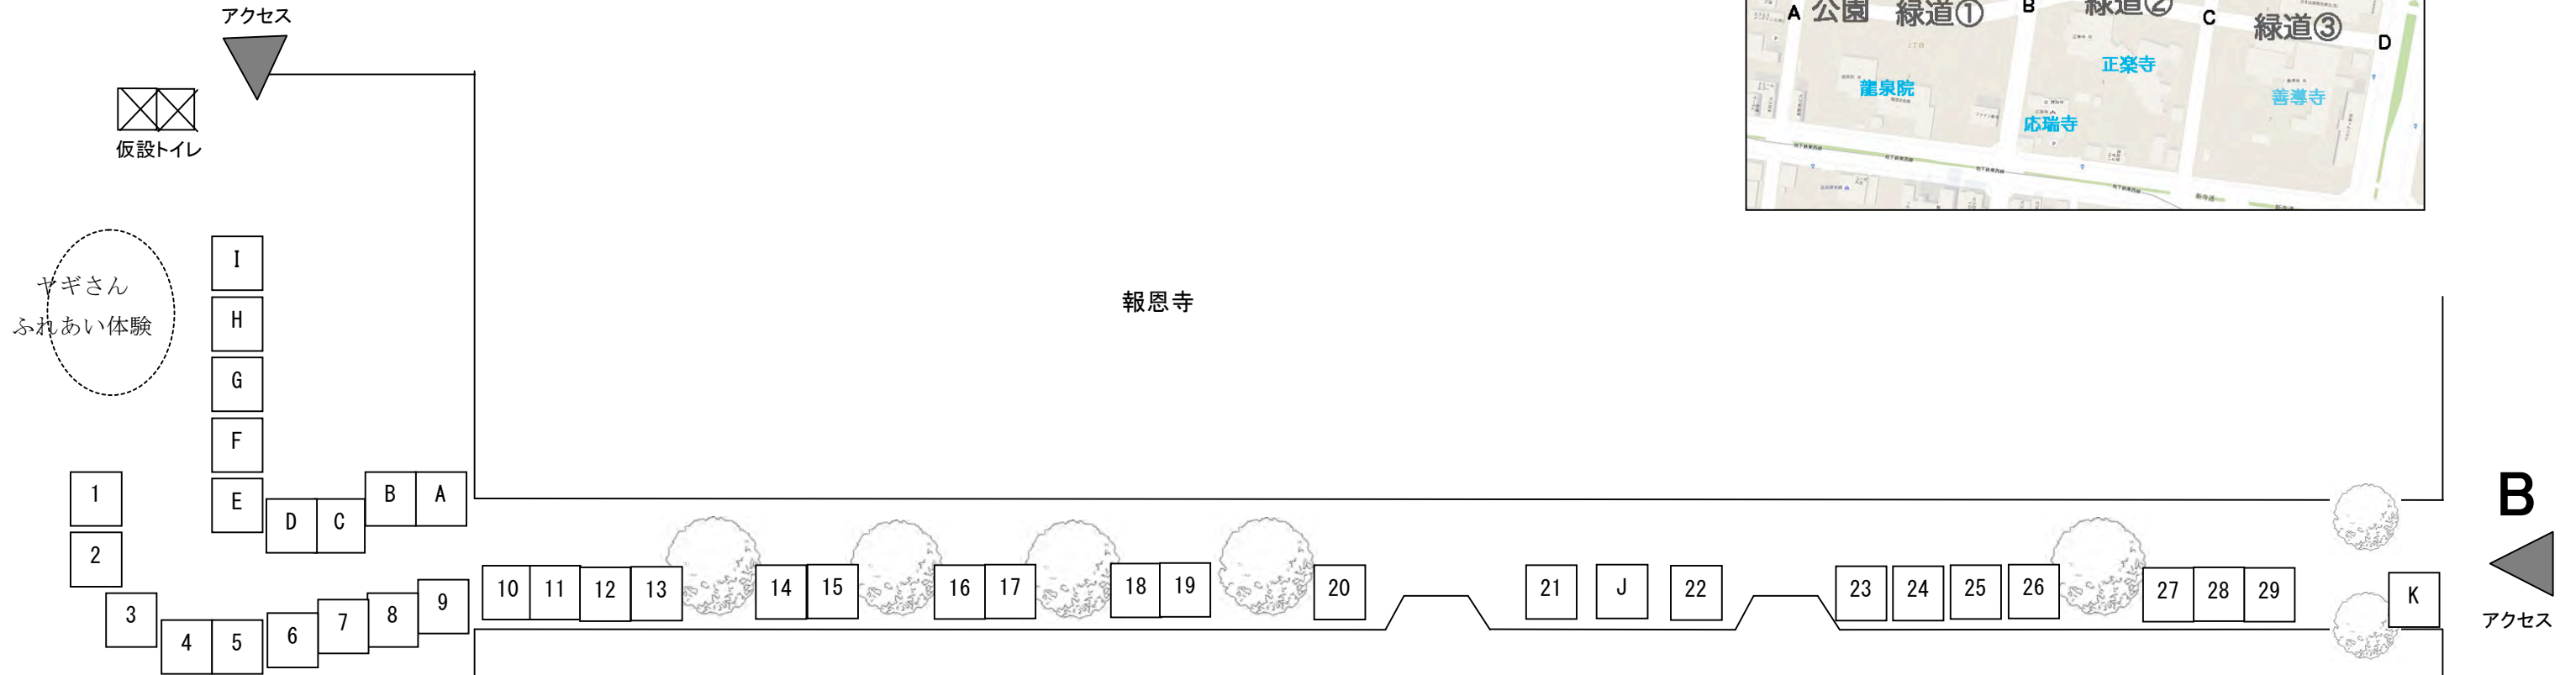

# 公園＋緑道① 40ブース（ブース番号：A～K、1～29）

NO	屋号
A	chomoの手
B	地球雑貨LAZYCAT
C	Suzuko
D	イトオテルミー
E	Ren
F	よしぎん
G	ふーりょ
H	すみやのくらし@七ヶ宿の白炭
I	七ヶ宿中学校
1	裂織工房M・OGATA
2	NPO法人シャロームの会
3	仁屋
4	ウッド創作工房オンジ
5	ばすこん
6	ナガモト刺繍店
7	SAKO
8	Simple Twist
9	パン工房ゆがふ

緑道② 21 ブース (ブース番号 : L、M、30~48)

NO	屋号
L	手作り布仕事
M	渡邊渡商店
30	本沢3丁目パン工房
31	遠藤商店
32	nnn A & ひのさち工房
33	大沼養蜂
34	いち福
35	たなごころ
36	蔵王わくわくファーム
37	Little Leaf
38	whisper
39	ほっとたいむ
40	Mint*

NO	屋号
41	カフェ五番街
42	あけび工房 きらら
43	クロミケ堂
44	珈房たかせ
45	産直ぐるぐる
46	花キャット
47	ブルーベリーshopイシカワ
48	矢ノ目靴屋