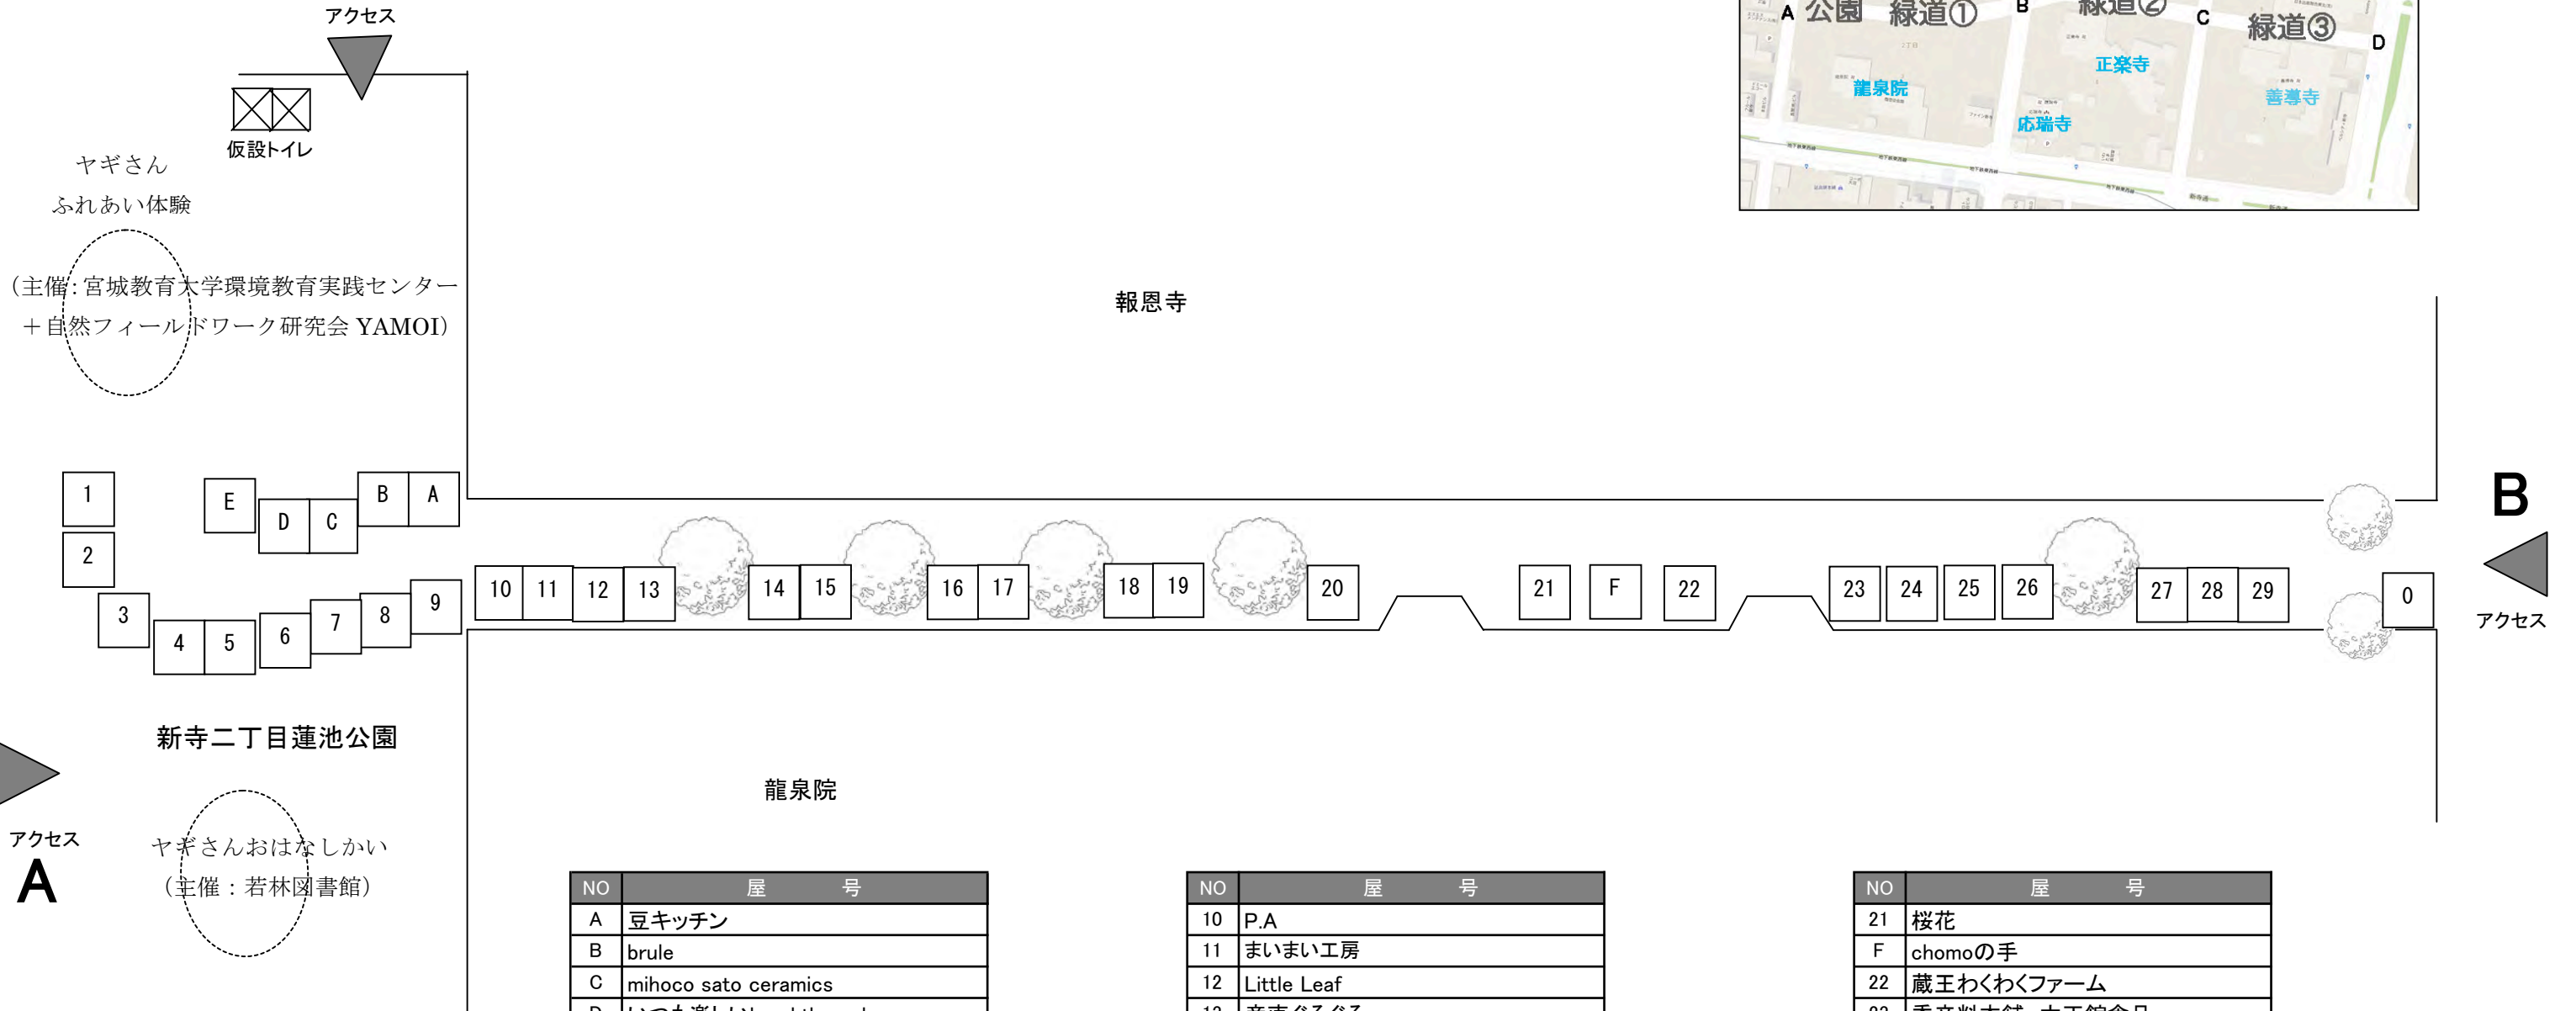

公園＋緑道① 35 ブース (ブース番号 : A~F、1~29)

ヤギさん
ふれあい体験
(主催: 宮城教育大学環境教育実践センター
+ 自然フィールドワーク研究会 YAMOI)

新寺二丁目蓮池公園
ヤギさんおはなしかい
(主催: 若林図書館)

NO	屋号
A	豆キッチン
B	brule
C	mihoco sato ceramics
D	いつも楽しいbreakthrough
E	ユーカリ堂
1	渡邊渡商店
2	梅村マルティナ気仙沼FSアトリエ
3	仁屋
4	花キャット
5	FTC不忘園
6	いち・に・さんぽ
7	渋谷養蜂場
8	Simple Twist
9	パン工房ゆがふ