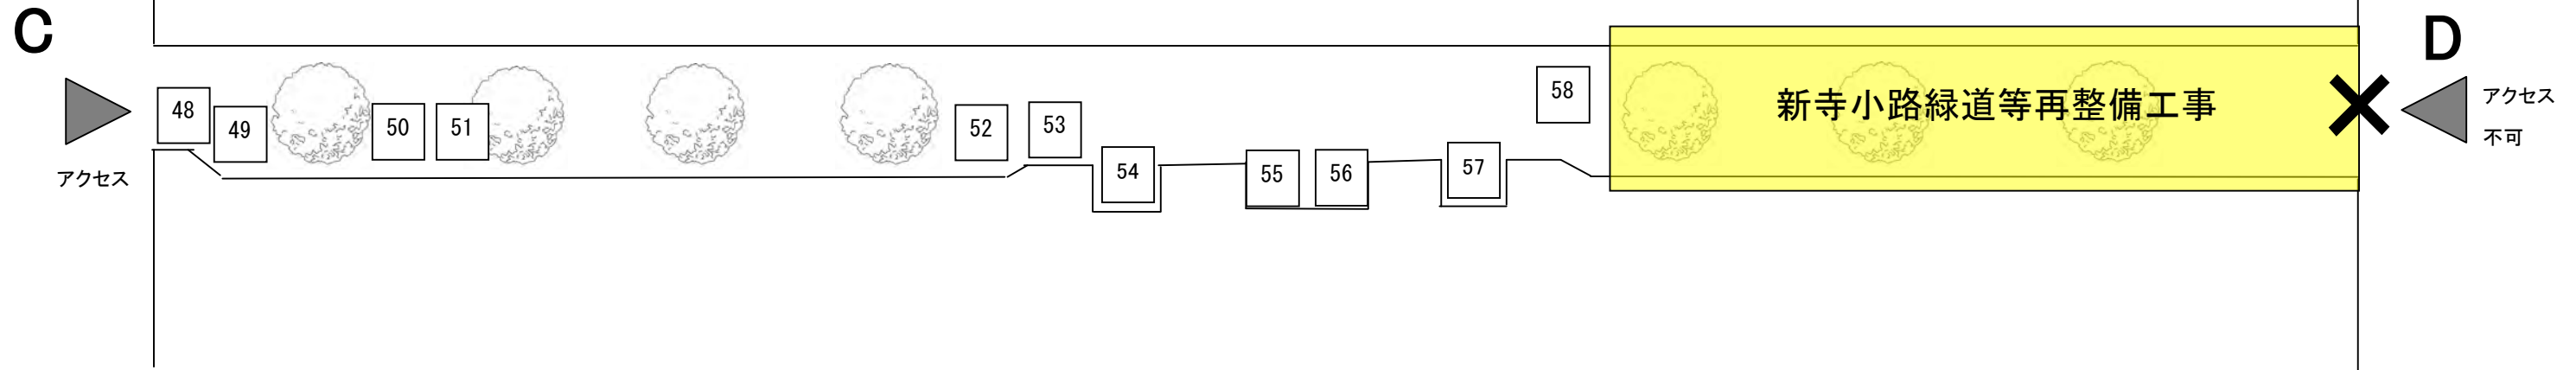

緑道③ 11ブース (ブース番号 : 48~58)

NO	屋 号
48	上杉農園 樹の下
49	リフォーム工房「着物路」
50	ブルーベリーshopイシカワ
51	矢ノ目靴屋

NO	屋 号
52	グリーンピース
53	(株)石井商店
54	Ren
55	なをき
56	一茶 iccha
57	平十八郎商店
58	ねこまてらびー同好会

善導寺