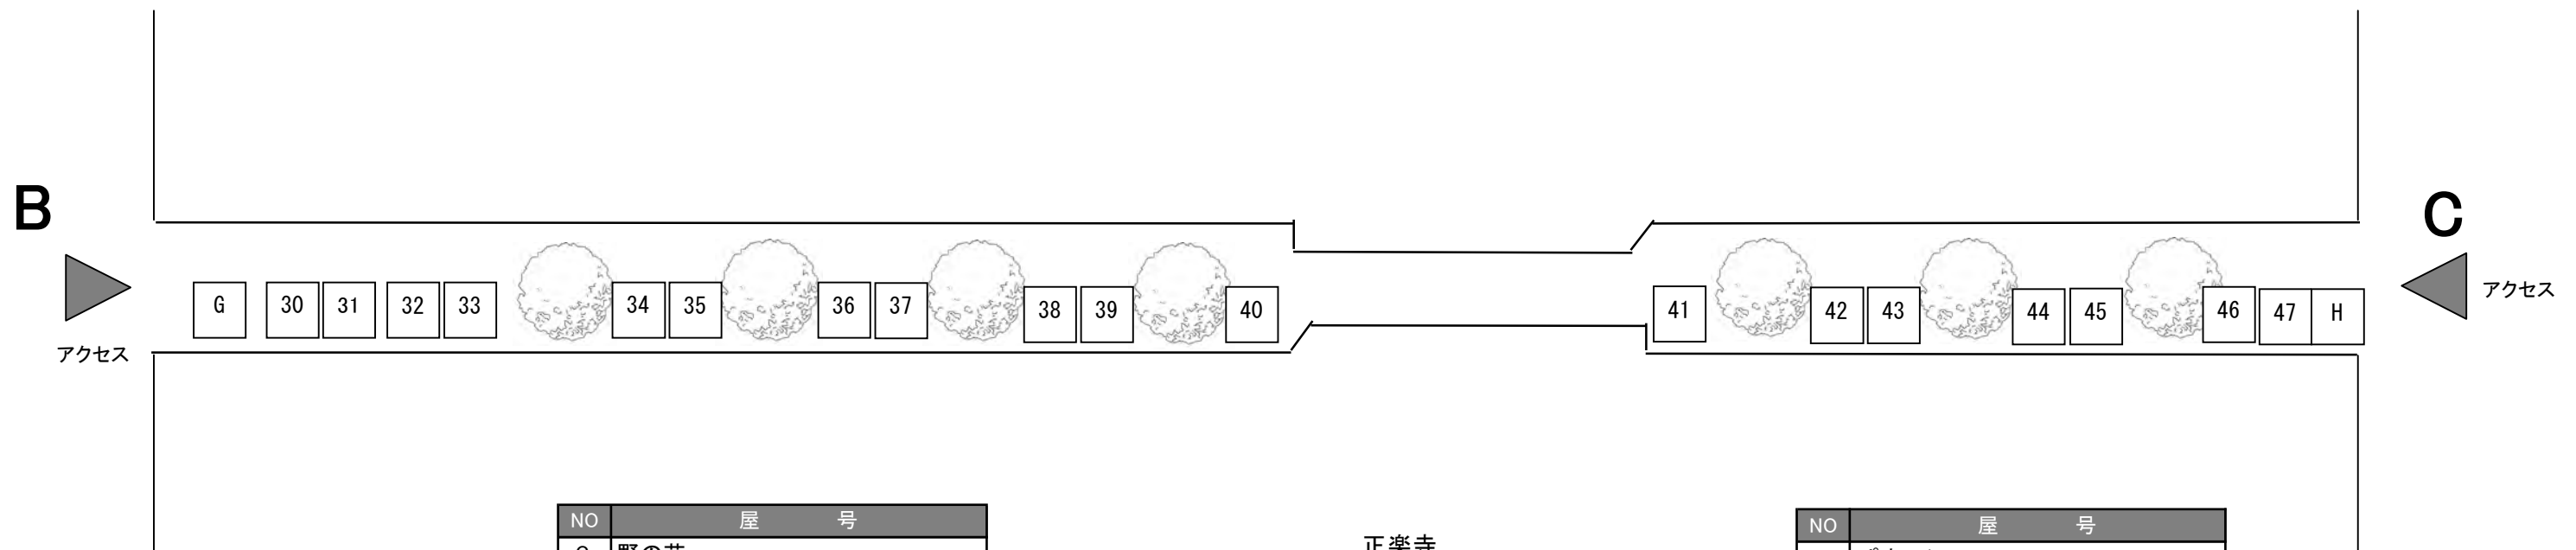

緑道② 20 ブース (ブース番号 : G、H、30~47)

NO	屋 号
G	野の花
30	本沢3丁目パン工房
31	遠藤商店
32	nnn A & ひのさち工房
33	大沼養蜂
34	いち福
35	たなごころ
36	リトルウッドファーマー
37	ナガモト刺繍店
38	whisper
39	大曾根おこわ屋
40	Mint*

正樂寺

NO	屋 号
41	ぱすこん
42	革細工まつした
43	わちやわちや屋
44	Yuu
45	やまぶどう ゆう
46	SAKO
47	よしぎん
H	ひろこっぺ