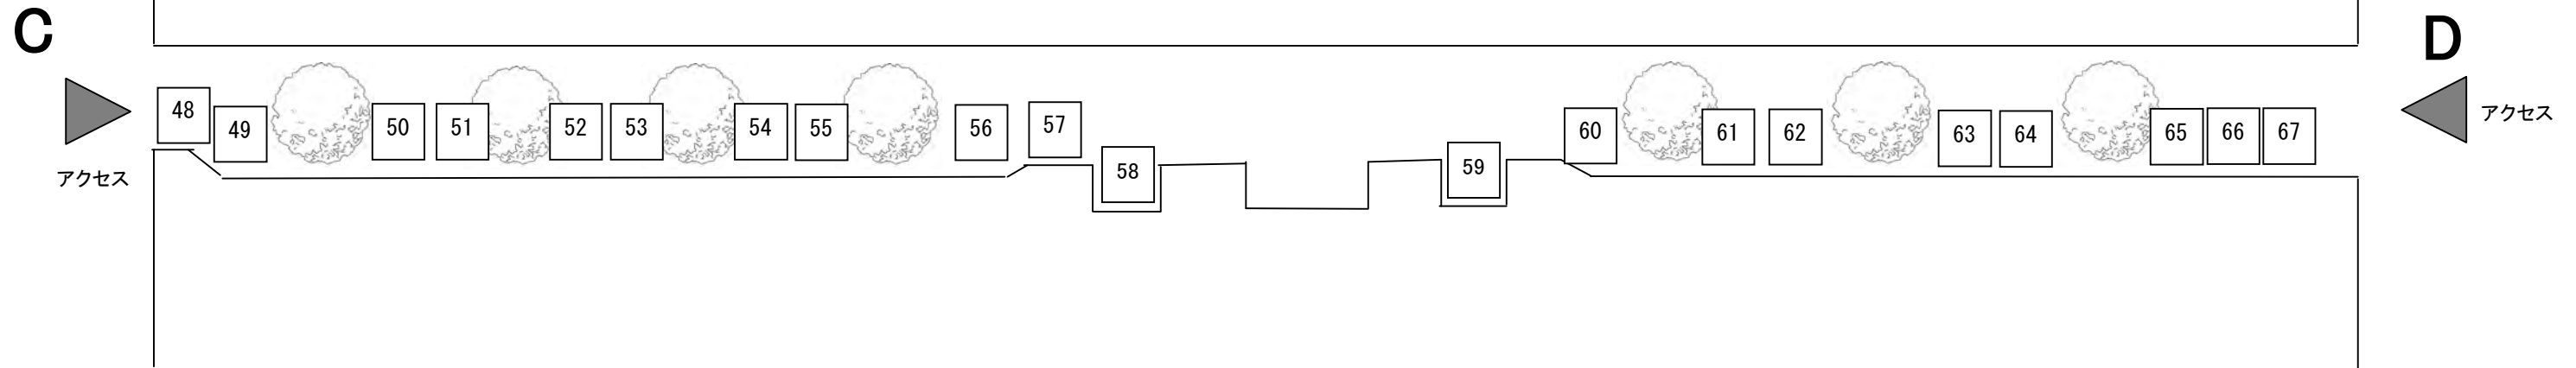

緑道③ 20ブース (ブース番号 : 48~67)

NO	屋号
48	—
49	リフォーム工房「着物路」
50	ブルーベリーshopイシカワ
51	矢ノ目糺屋
52	産直ぐるぐる
53	Suzuko
54	FTC不忘園
55	Little Leaf
56	スローライフ
57	—
58	—

善導寺

NO	屋号
59	—
60	花キャット
61	SAKO
62	アトリエ・ソキウス
63	渋谷養蜂場
64	手作り布仕事
65	—
66	遠藤環境農園
67	渡邊渡商店