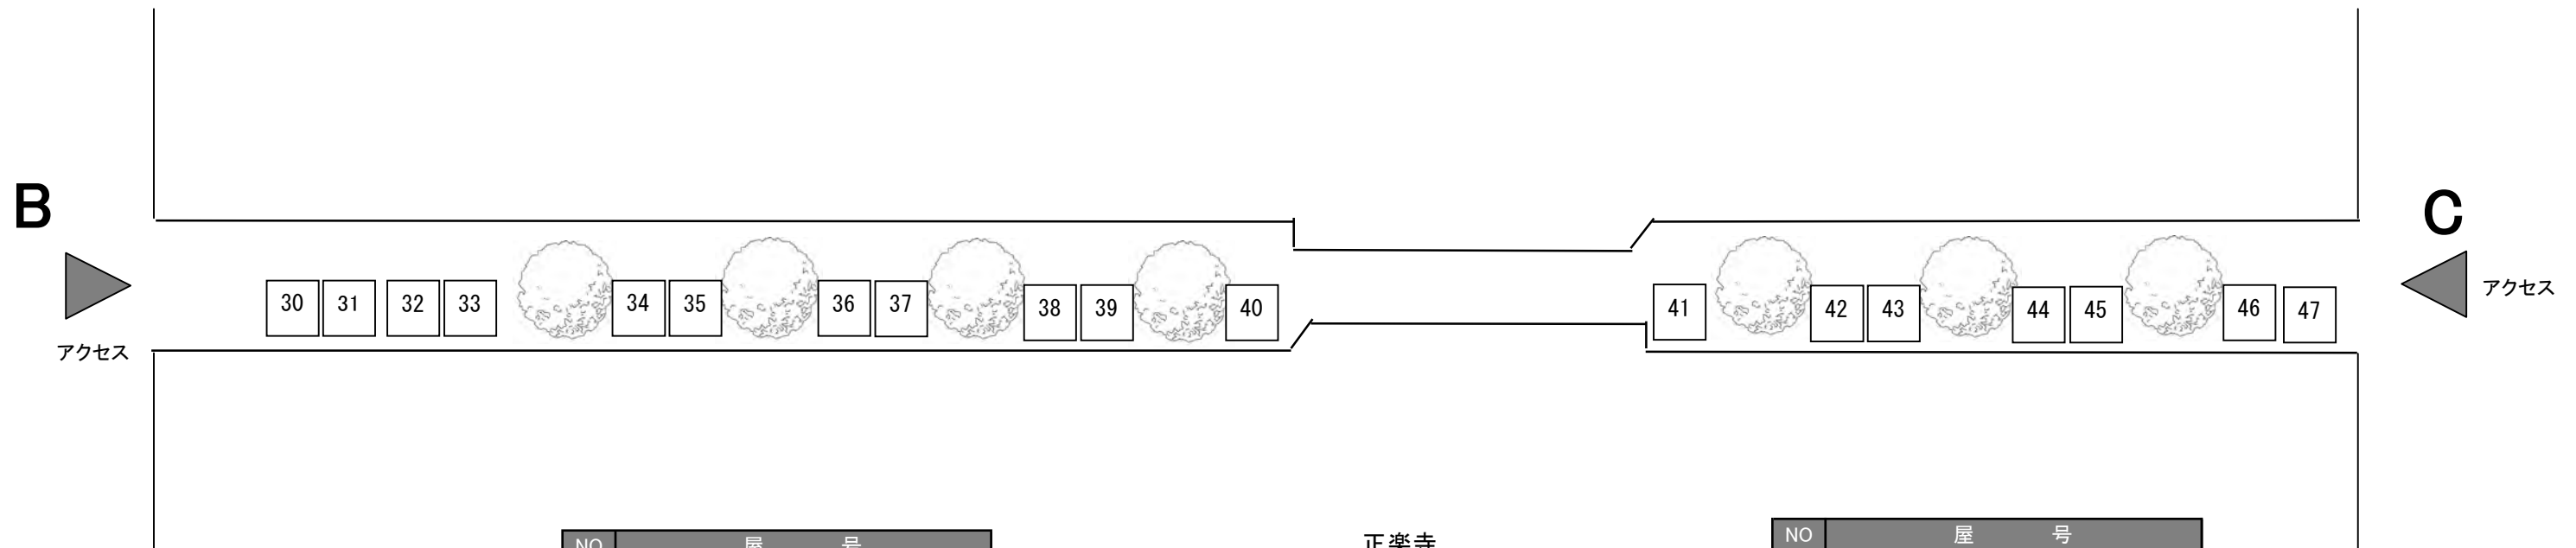

緑道② ブース番号：(30~47)

NO	屋号
30	㊦遠藤水産
31	アトリエnoNon
32	まるつね果樹園
33	元祖東京いか焼き 仙台連坊店
34	梅村マルティナ気仙沼FSアトリエ
35	マルベリー工房
36	Yuu
37	FTC不忘園
38	こくーん cocoon
39	あいコープみやぎ
40	イトホテルミー

NO	屋号
41	ユーカリ堂
42	グリーンピース
43	SAKO
44	ウッド創作工房オンジ
45	蔵王わくわくファーム
46	リフォーム工房「着物路」
47	こいのぼり