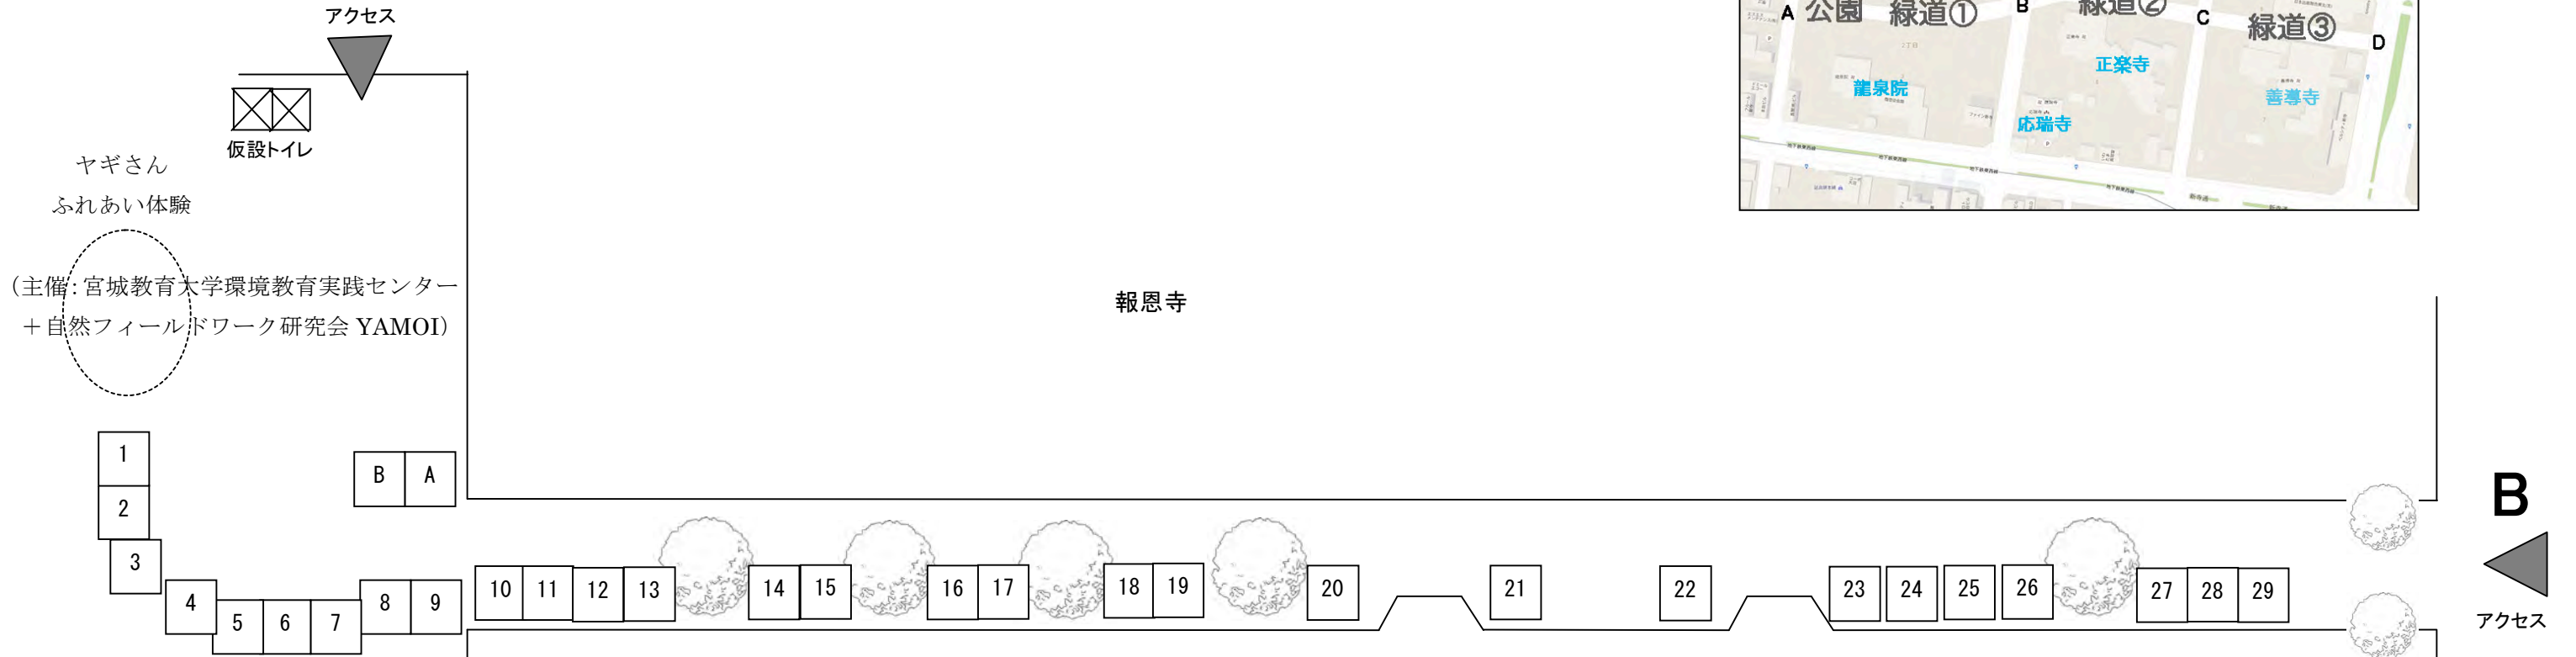

# 公園＋緑道① ブース番号：1～29

ヤギさん  
ふれあい体験  
(主催: 宮城教育大学環境教育実践センター  
+ 自然フィールドワーク研究会 YAMOI)

新寺二丁目蓮池公園  
ヤギさんおはなしかい  
(主催: 若林図書館)

NO	屋号
A	受付・案内
B	豆キッチン
1	Suzuko
2	ふーりよ
3	ゴドーリア
4	ぱすこん
5	手作り布仕事
6	一茶 iccha
7	渡邊渡商店
8	まいまい工房
9	(株)石井商店

NO	屋号
10	カフェ五番街
11	Nonchi&chanmaru
12	クロミケ堂
13	whisper
14	遠藤商店
15	Mint*
16	Simple Twist
17	大曽根おこわ屋
18	スローライフ
19	chomoの手
20	いち・に・さんぽ
21	しょうえい

NO	屋号
22	花キャット
23	産直広場ぐるぐる
24	ブルーベリーshopイシカワ
25	大沼養蜂
26	いち福
27	パン工房ゆがふ
28	矢ノ目靴屋
29	たなごころ