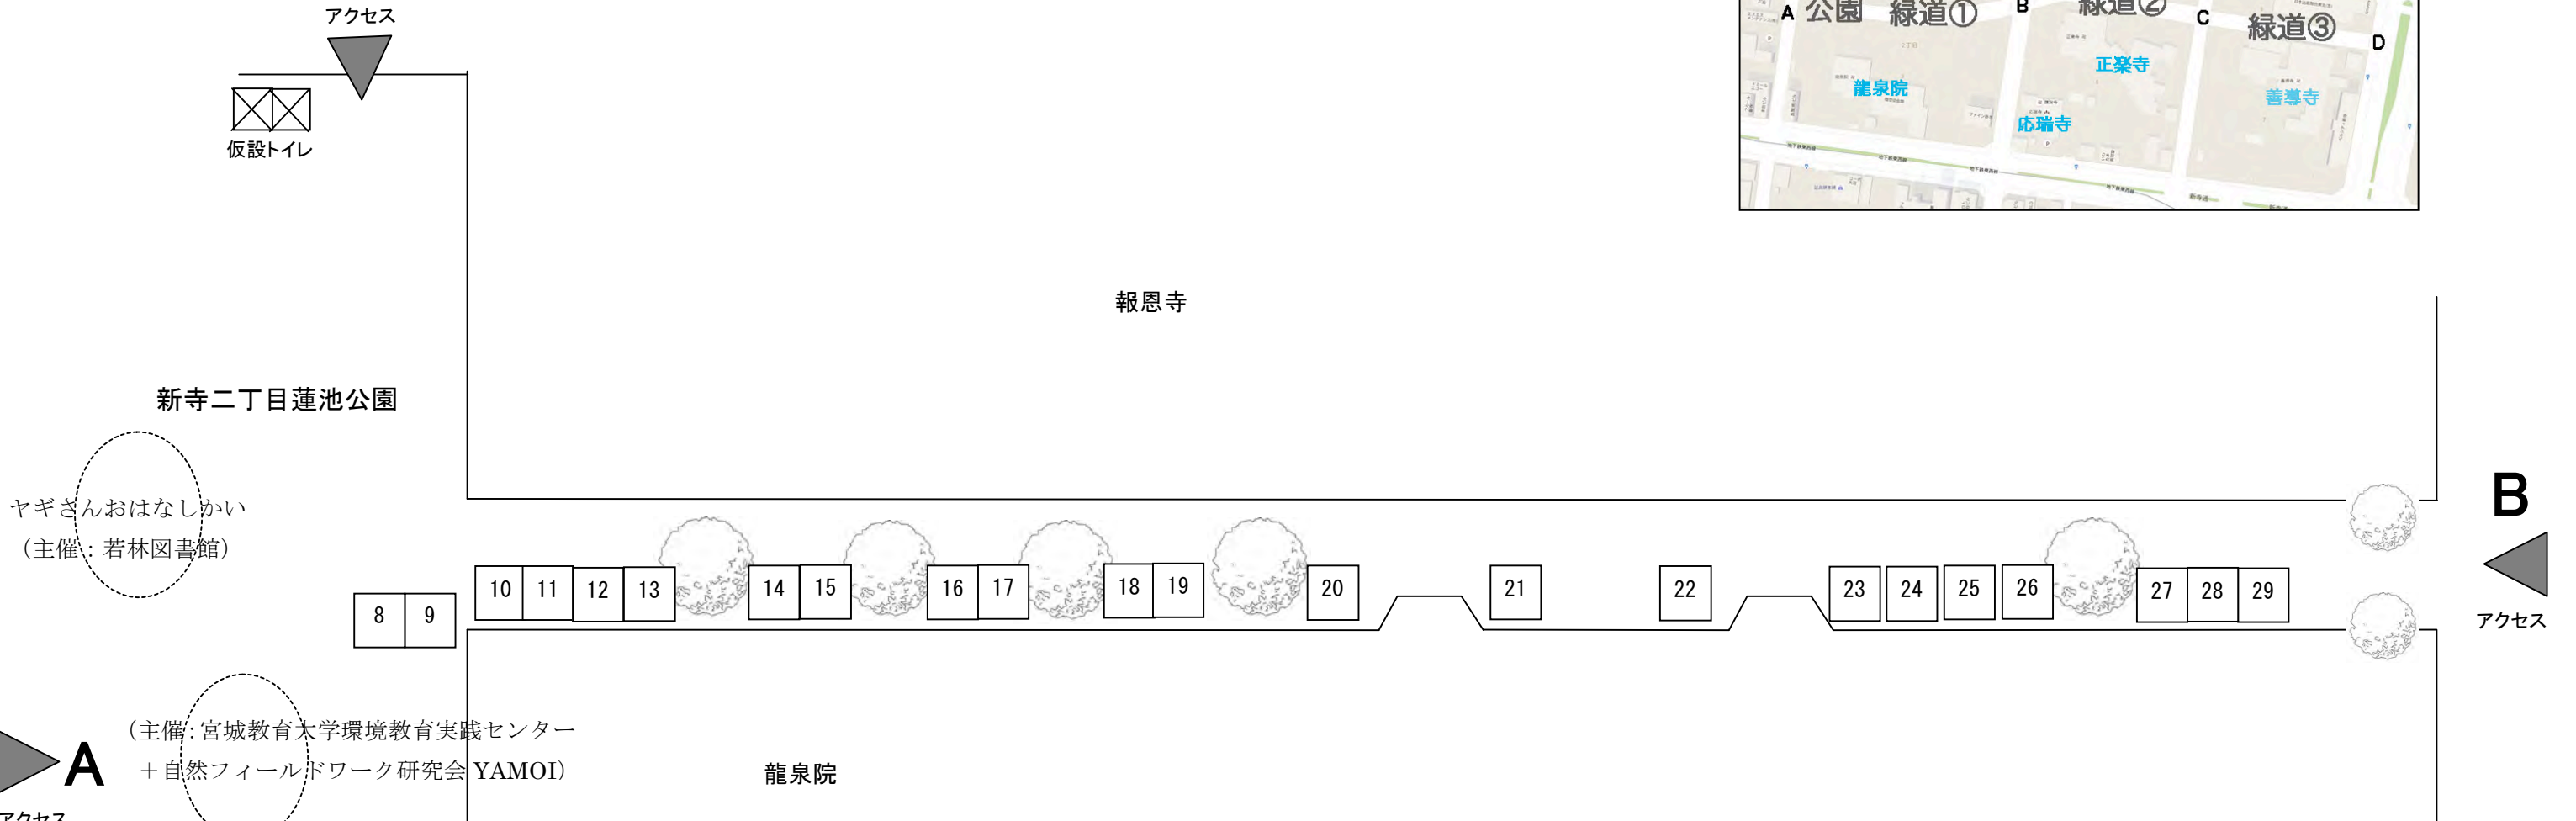

公園＋緑道① ブース番号：8～29

A アクセス
 (主備: 宮城教育大学環境教育実践センター
 + 自然フィールドワーク研究会 YAMOI)

B アクセス

ヤギさん
ふれあい体験

NO	屋号
8	受付・案内
9	豆キッチン

NO	屋号
10	パン工房ゆがふ
11	nnn A & ひのさち工房
12	一茶 iccha
13	—
14	仁屋
15	花キャット
16	焼き菓子灯台 little Marche
17	つる細工の店 ゆう
18	ぱすこん
19	わちゃわちゃ屋
20	スローライフ
21	あいコープみやぎ

NO	屋号
22	Ren
23	—
24	ブルーベリーshopイシカワ
25	ふーりよ
26	Botanism
27	—
28	渡邊渡商店
29	石山農園

緑道② ブース番号：(30~47)

NO	屋 号
30	—
31	たなごころ
32	マルモ
33	—
34	蔵王わくわくファーム
35	リフォーム工房「着物路」
36	Simple Twist
37	遠藤商店
38	彩はな香房
39	いち福
40	大沼養蜂