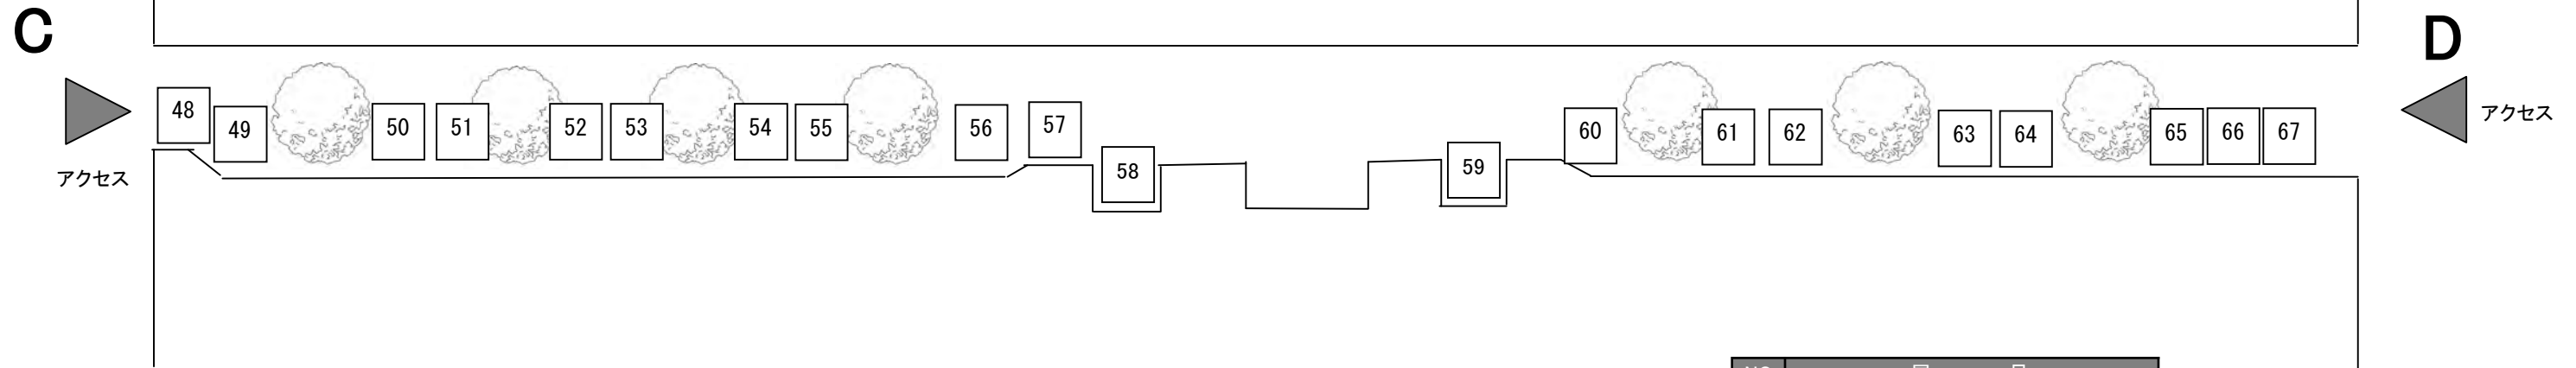

緑道③ 20 ブース (ブース番号 : 48~67)

NO	屋号
48	—
49	農ノ丸
50	こいのぼり
51	矢ノ目糺屋
52	大曾根おこわ屋
53	アトリエnoNon
54	SAKO
55	Mint*
56	渋谷養蜂場
57	珈房たかせ
58	—

善導寺

NO	屋号
59	—
60	Ⓜ遠藤水産
61	whisper
62	またね
63	しょうえい
64	まいまい工房
65	まるつね果樹園
66	元祖東京いか焼き 仙台連坊店
67	—