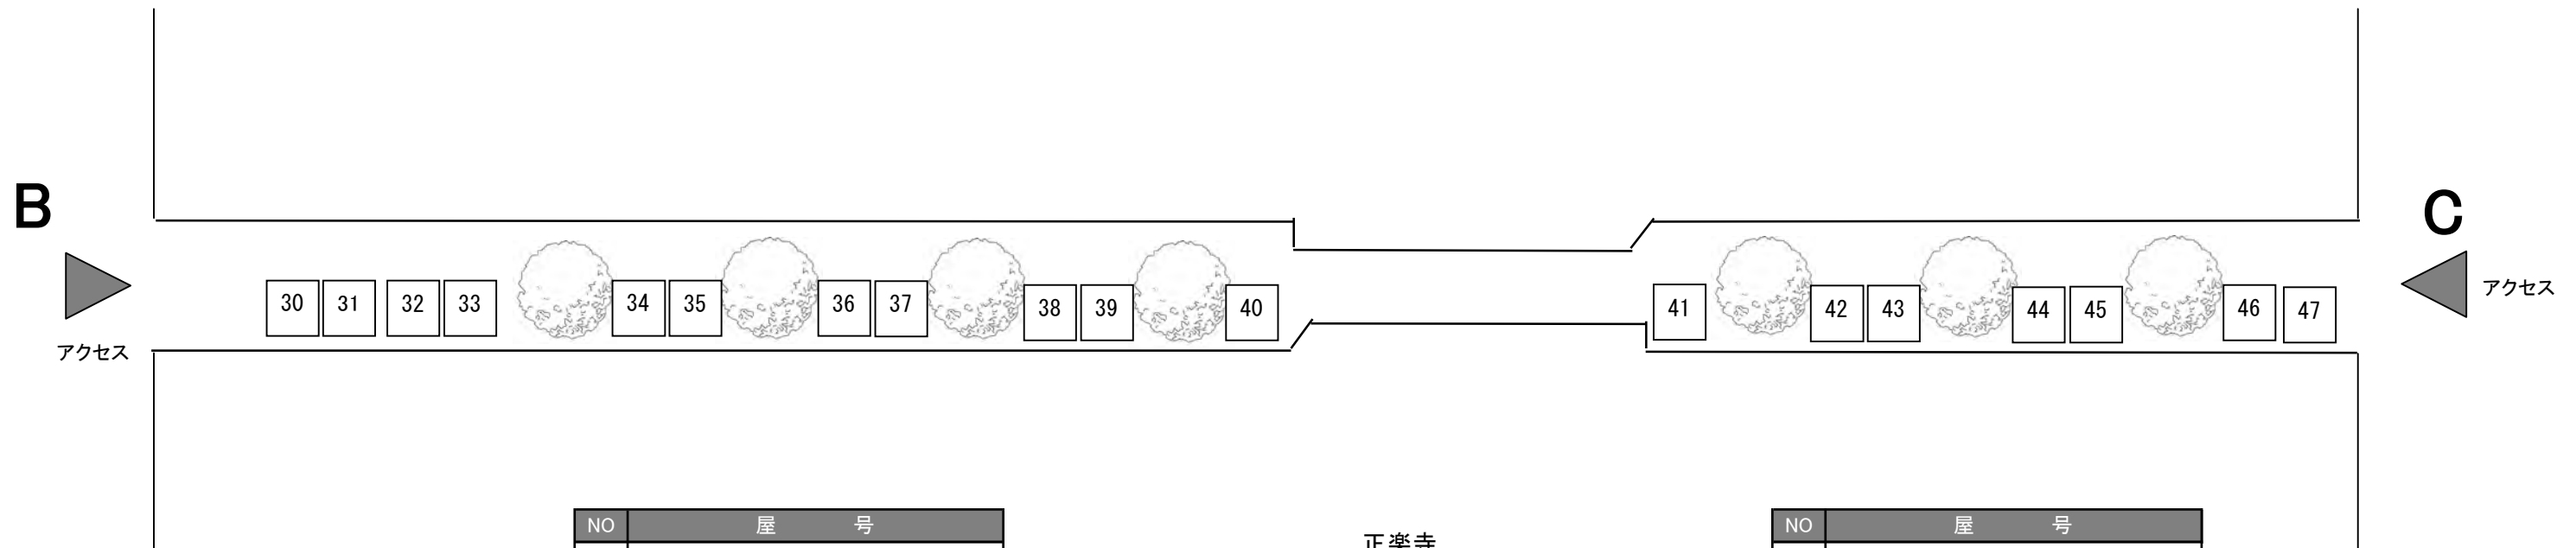

緑道② ブース番号：(30~47)

NO	屋 号
30	—
31	たなごころ
32	マルモ
33	—
34	蔵王わくわくファーム
35	リフォーム工房「着物路」
36	Simple Twist
37	遠藤商店
38	彩はな香房
39	いち福
40	大沼養蜂

正樂寺

NO	屋 号
41	梅村マルティナ気仙沼FSアトリエ
42	chomoの手
43	春風商店
44	FTC不忘園
45	産直広場ぐるぐる
46	野の花
47	本沢3丁目パン工房