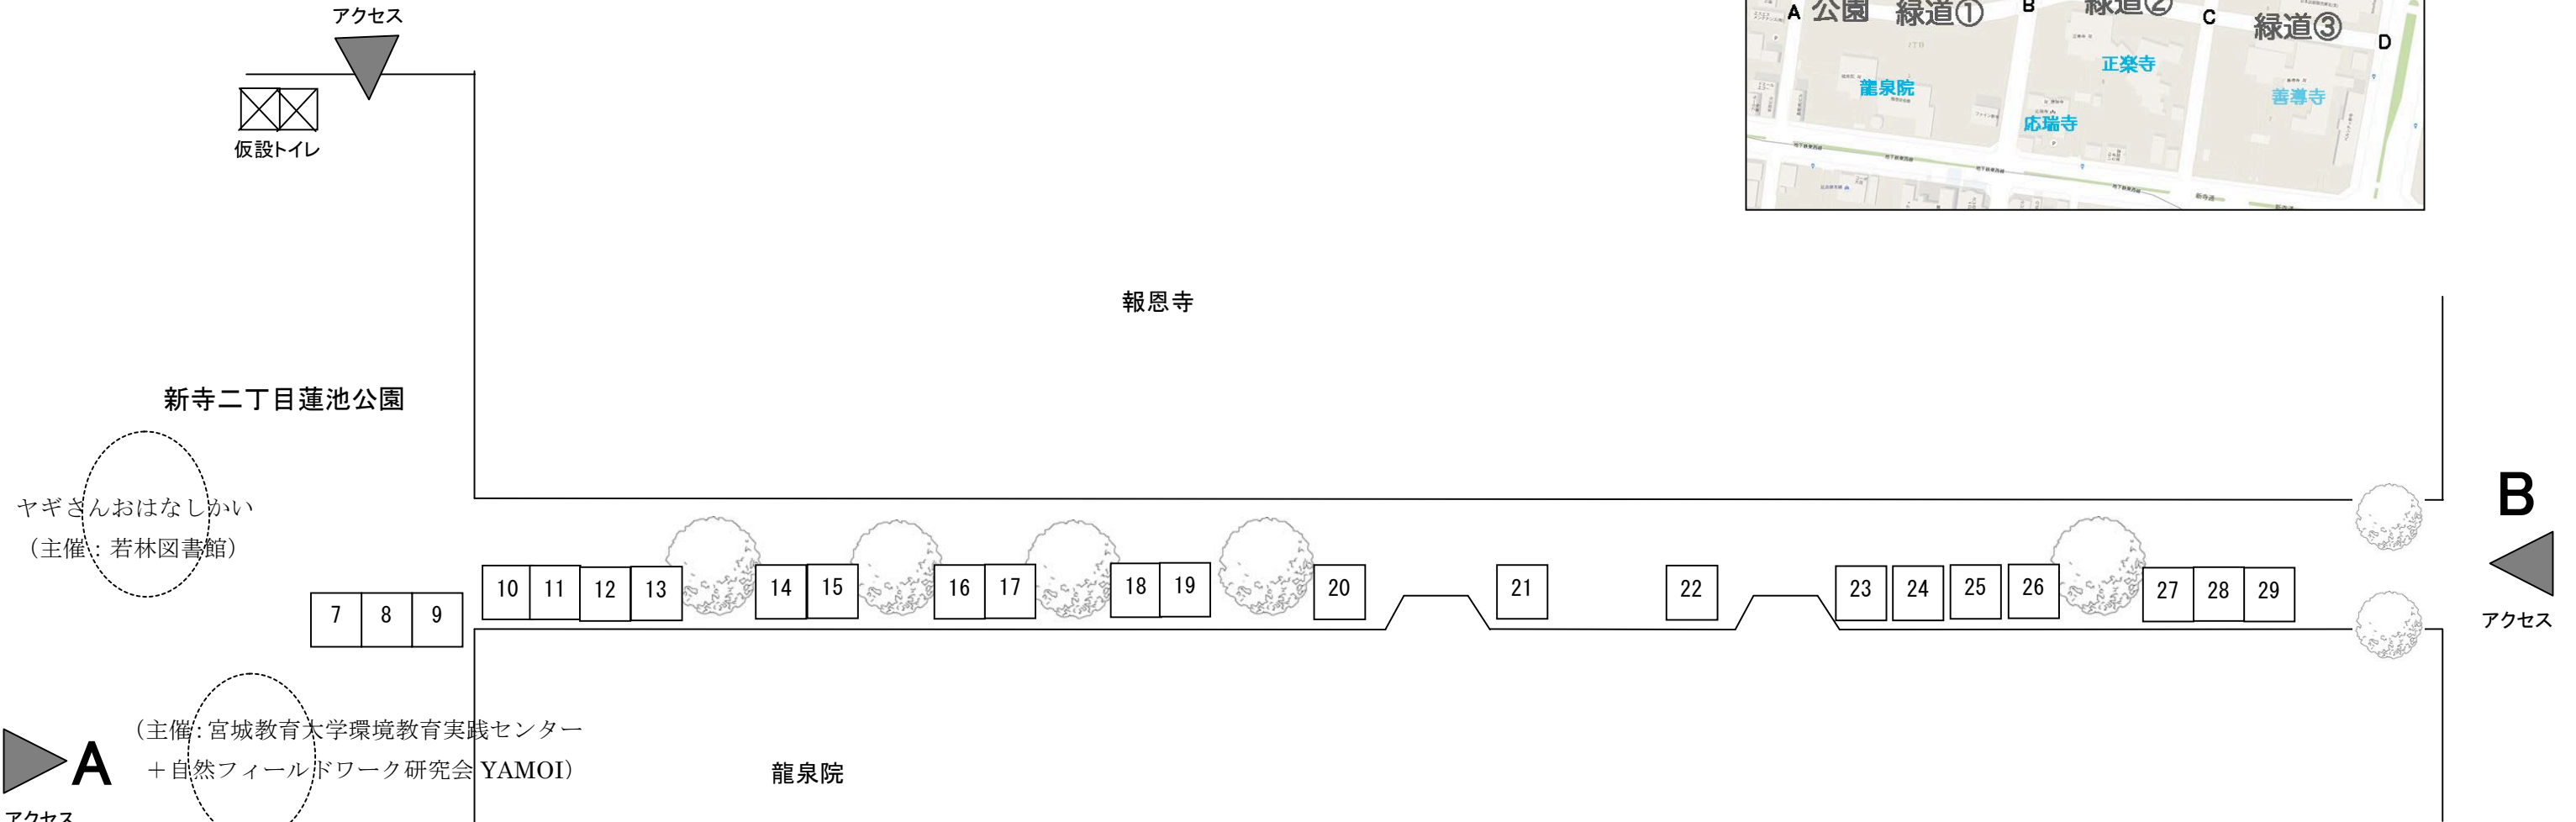

公園＋緑道① ブース番号：7～29

A アクセス
 (主催: 宮城教育大学環境教育実践センター
 + 自然フィールドワーク研究会 YAMOI)

ヤギさん
ふれあい体験

NO	屋号
7	受付・案内
8	豆キッチン
9	春風商店

NO	屋号
10	産直広場ぐるぐる
11	chomoの手
12	マルモ
13	—
14	菓子職人arc-あるく-
15	Simple Twist
16	会津の伝統野菜と薬草 リオリコ堂
17	梅村マルティナ気仙沼FSアトリエ
18	FTC不忘園
19	リフォーム工房「着物路」
20	大沼養蜂
21	遠藤商店

NO	屋号
22	またね
23	いち福
24	aonokotori
25	Botanism
26	—
27	蔵王わくわくファーム
28	たなごころ
29	本沢3丁目パン工房

B
 アクセス

緑道② ブース番号：(30~47)

NO	屋 号
30	農ノ丸
31	矢ノ目糍屋
32	SAKO
33	—
34	ブルーベリーshopイシカワ
35	しょうえい
36	珈房たかせ
37	Mint*
38	渋谷養蜂場
39	—
40	大曾根おこわ屋