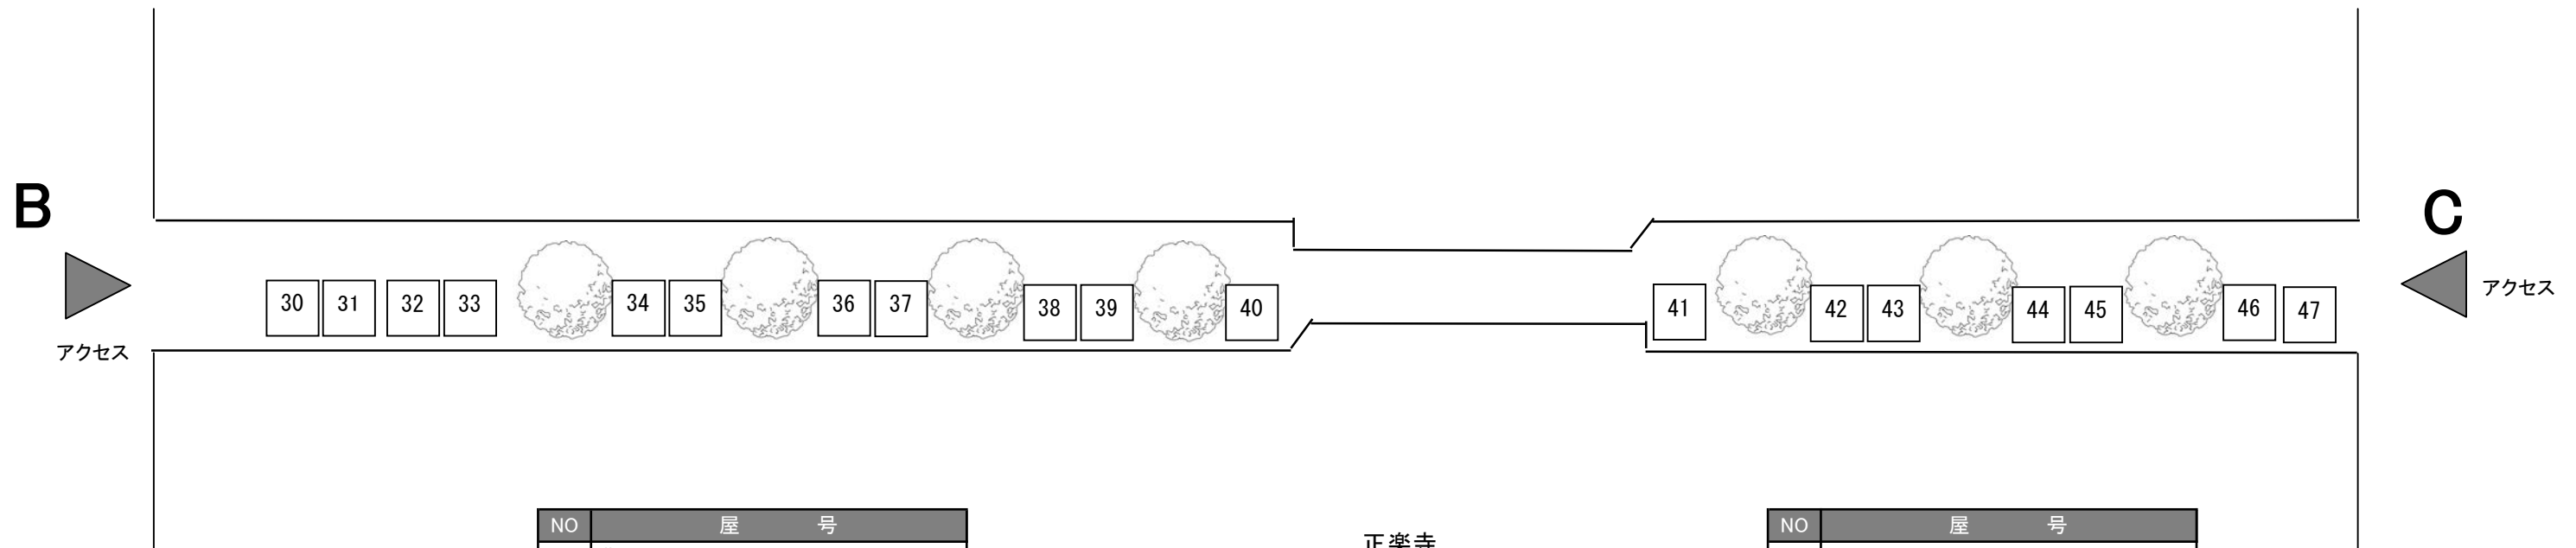

緑道② ブース番号：(30~47)

NO	屋 号
30	農ノ丸
31	矢ノ目糍屋
32	SAKO
33	—
34	ブルーベリーshopイシカワ
35	しょうえい
36	珈房たかせ
37	Mint*
38	渋谷養蜂場
39	—
40	大曾根おこわ屋

正樂寺

NO	屋 号
41	まいまい工房
42	Ⓜ遠藤水産
43	アトリエnoNon
44	まるつね果樹園
45	whisper
46	こいのぼり
47	元祖東京いか焼き 仙台連坊店