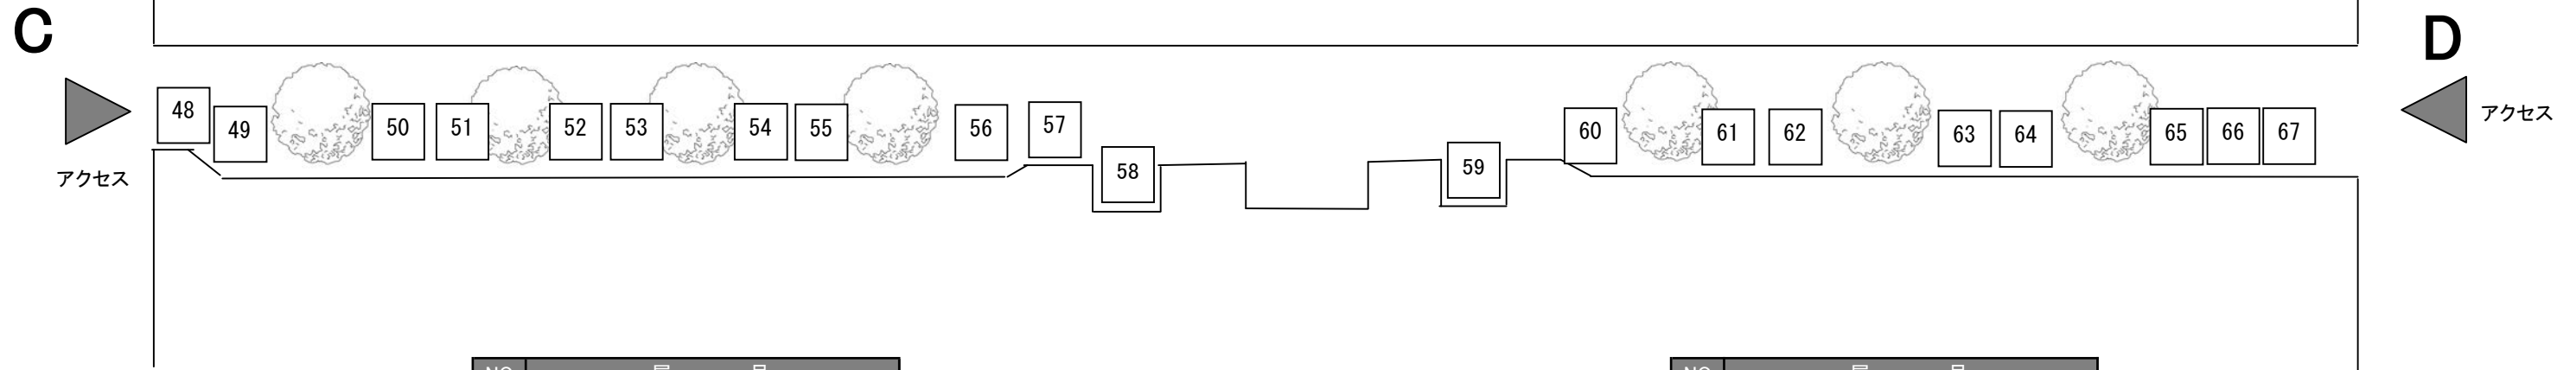

緑道③ 20 ブース (ブース番号 : 48~67)

NO	屋 号
48	—
49	石山農園
50	渡邊渡商店
51	焼き菓子灯台 little Marche
52	nnn A & ひのさち工房
53	一茶 iccha
54	ふーりよ
55	ほっとたいむ
56	Ren
57	—
58	—

善導寺

NO	屋 号
59	ばすこん
60	仁屋
61	花キャット
62	上野農園
63	あけび工房 きらら
64	リトルウッドファーマー
65	yumeya
66	パン工房ゆがふ
67	—