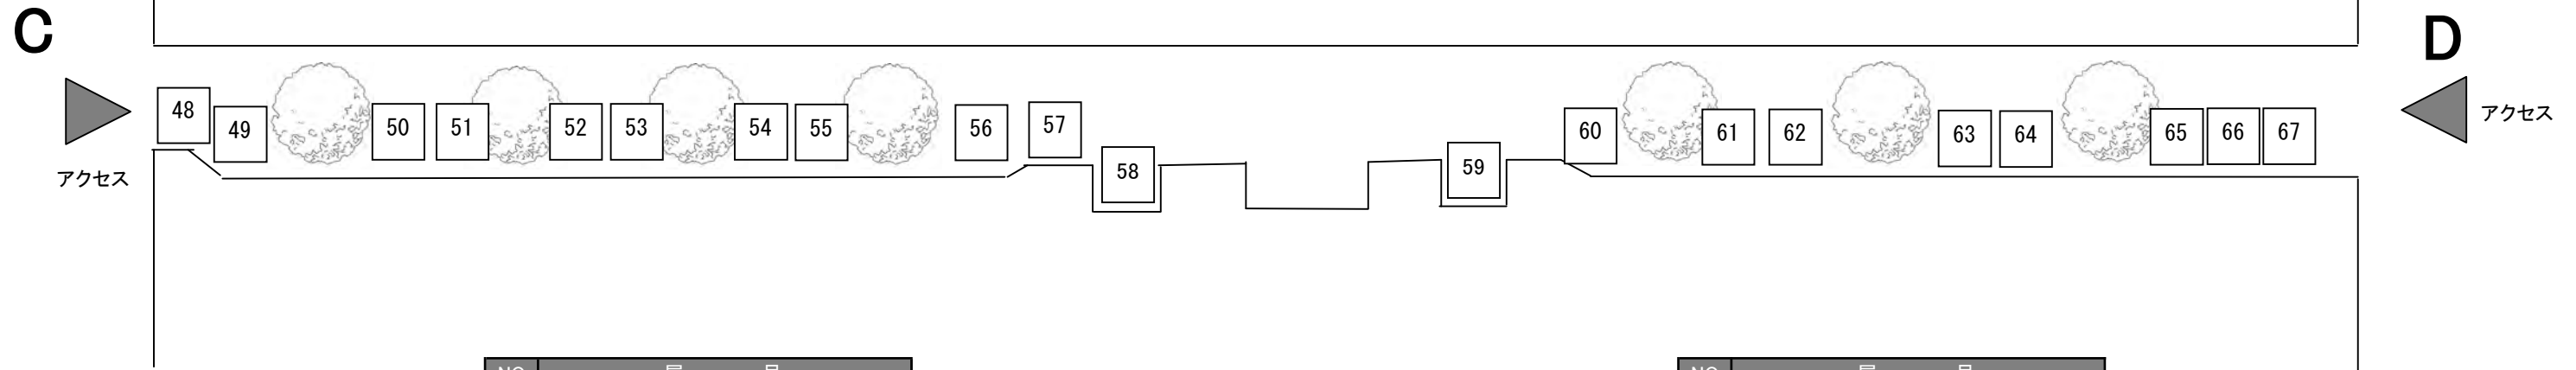

緑道③ 20 ブース (ブース番号 : 48~67)

NO	屋号
48	アトリエ・ソキウス
49	れんげ畑
50	ぱすこん
51	たんぽぽのアトリエ
52	coeur
53	花キヤット
54	グリーンピース
55	ストロベリーマーケット
56	平十八郎商店
57	仁屋
58	MEGUR

善導寺

NO	屋号
59	momo no hana
60	カフェ五番街
61	裂織工房M・OGATA
62	Re bearth
63	K * mug
64	わちゃわちゃ屋
65	Smart Angel
66	nnn A & ひのさち工房
67	石山農園