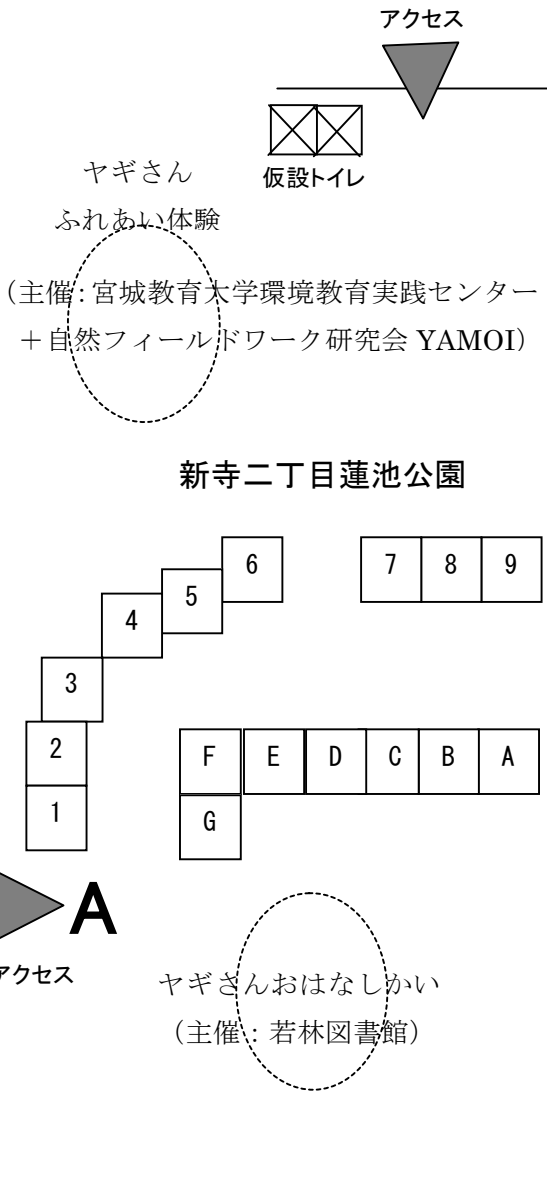

# 公園＋緑道① ブース番号：A～G、1～29

報恩寺

新寺二丁目蓮池公園

龍泉院

**B**  
▲  
アクセス

NO	屋 号
G	豆キッチン
F	まーさん
E	Yuu
D	いち・に・さんぽ
C	chomoの手
B	東北工業大学 経営コミュニケーション学 科 & 安全安心生活デザイン学科
A	科 & 安全安心生活デザイン学科
1	一茶 iccha
2	Suzuko
3	ふーりよ
4	スラヴ料理アリョンカ
5	Acorn woodworks
6	スローライフ
7	(株)石井商店
8	花しごと「たくぼう」
9	遠藤環境農園