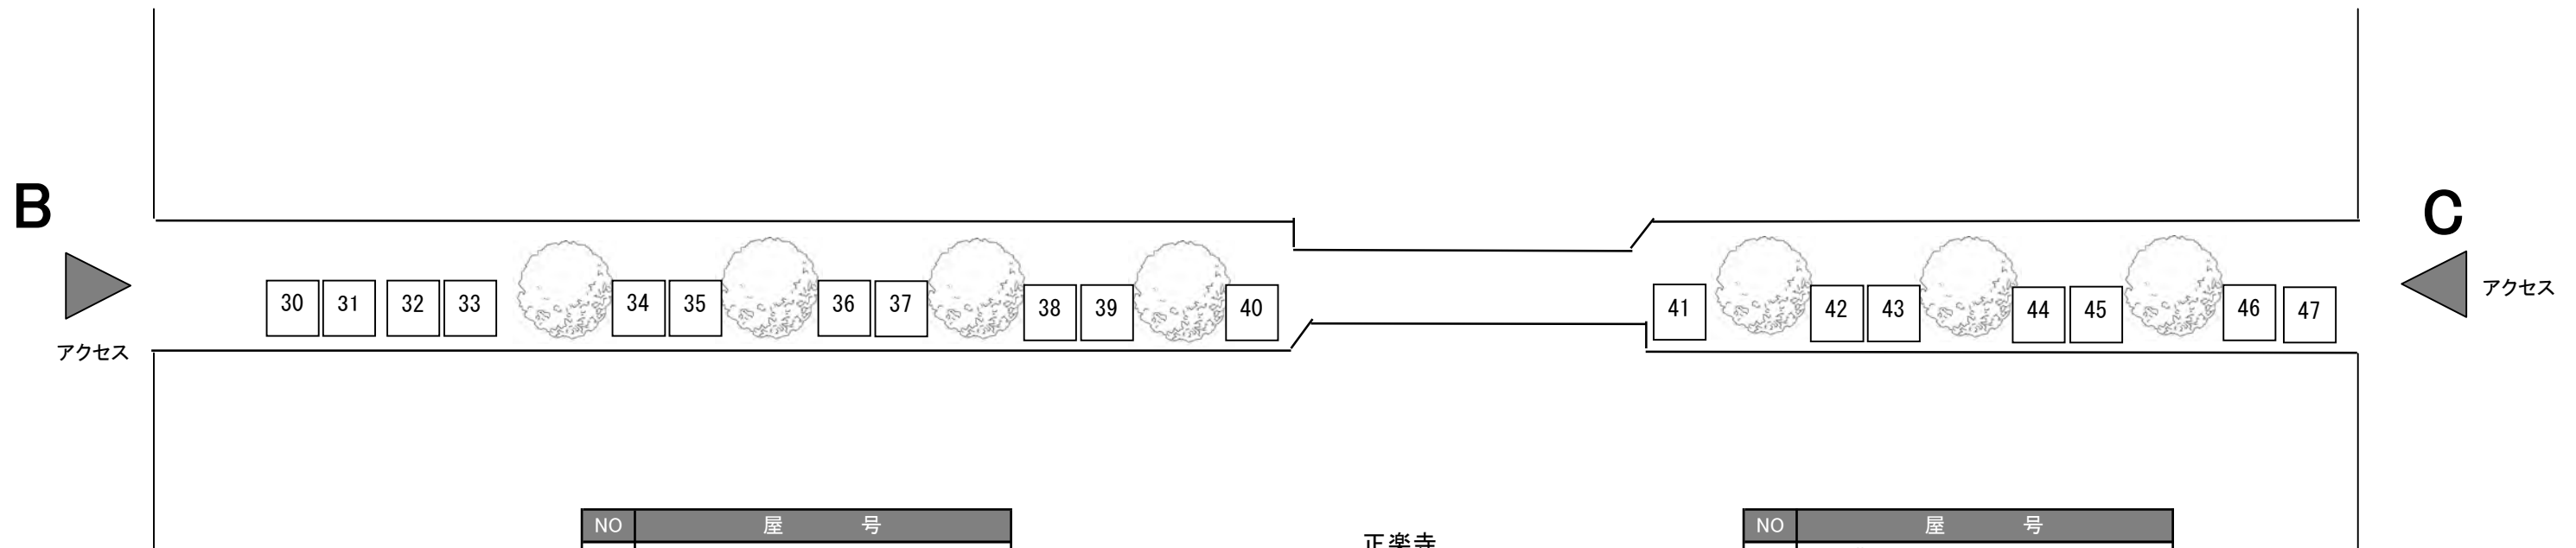

緑道② ブース番号：(30~47)

NO	屋号
30	yumeya & SAKAE * サンキャッチャー
31	Ⓜ遠藤水産
32	アトリエnoNon
33	農ノ丸
34	モダン小町
35	whisper
36	まいまい工房
37	Utta
38	あけび工房 きらら
39	MOCOZOU
40	イトオテルミー

正楽寺

NO	屋号
41	上野農園
42	Mint*
43	ブルーベリーshopイシカワ
44	しょうえい
45	大曾根おこわ屋
46	こいのぼり
47	元祖東京いか焼き 仙台連坊店