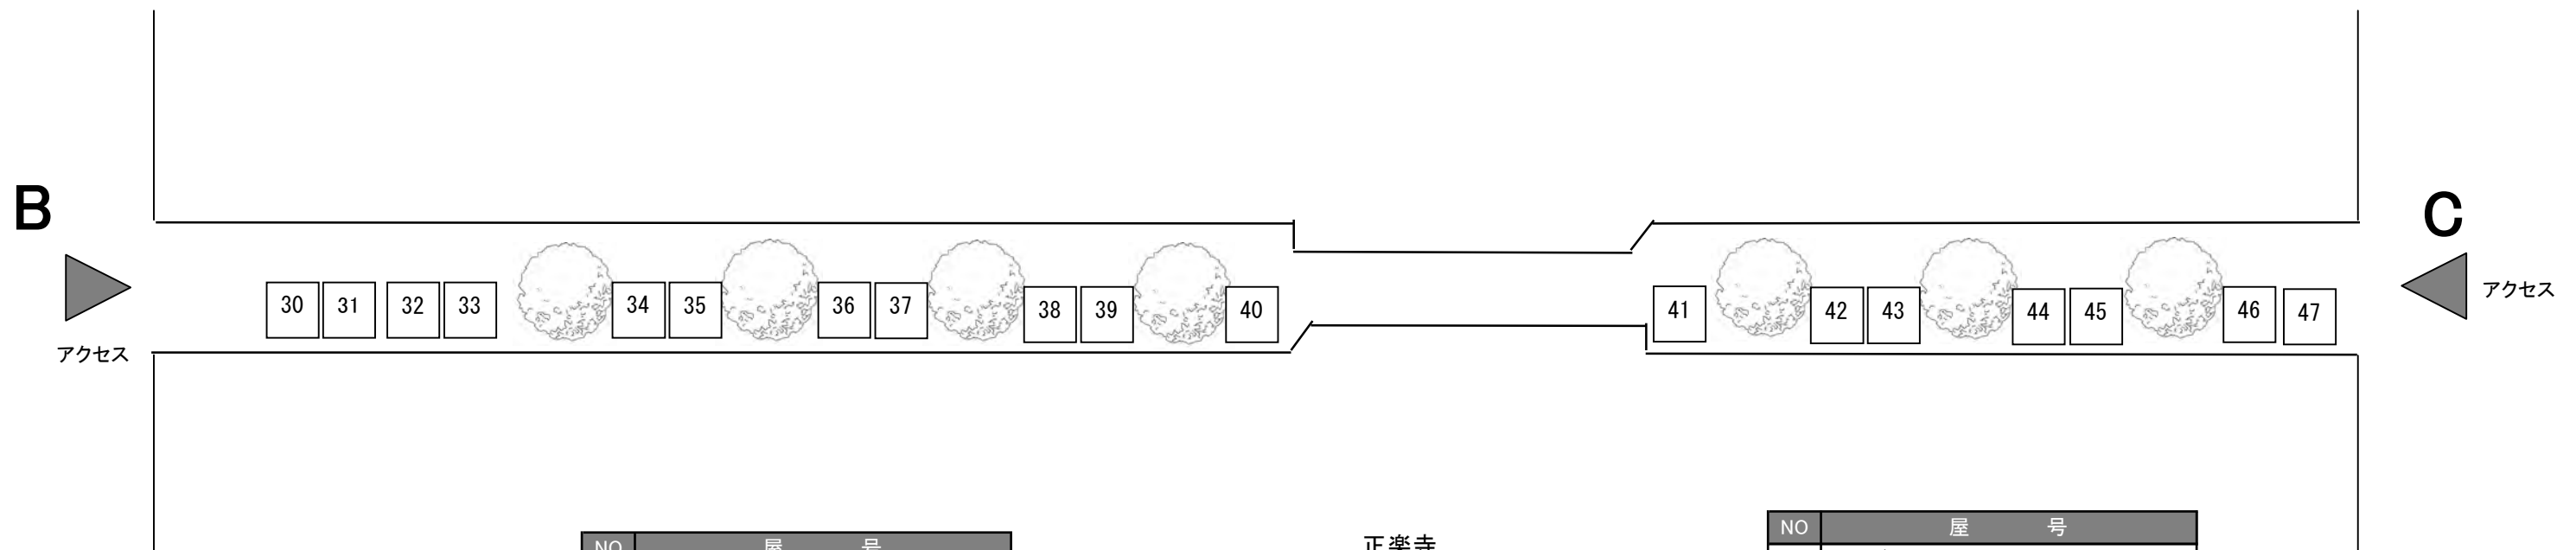

緑道② ブース番号：(30~47)

NO	屋 号
30	パン工房ゆがふ
31	花キャット
32	矢ノ目糺屋
33	仁屋
34	ほっとたいむ
35	たんぽぽのアトリエ
36	カフェ五番街
37	mariの森
38	パールLUNA
39	グリーンピース
40	あいコープみやぎ

正樂寺

NO	屋 号
41	スラヴ料理アリヨンカ
42	ぱすこん
43	Ren
44	すみやのくらし@セヶ宿の白炭
45	MEGUR
46	まるつね果樹園
47	渡邊渡商店