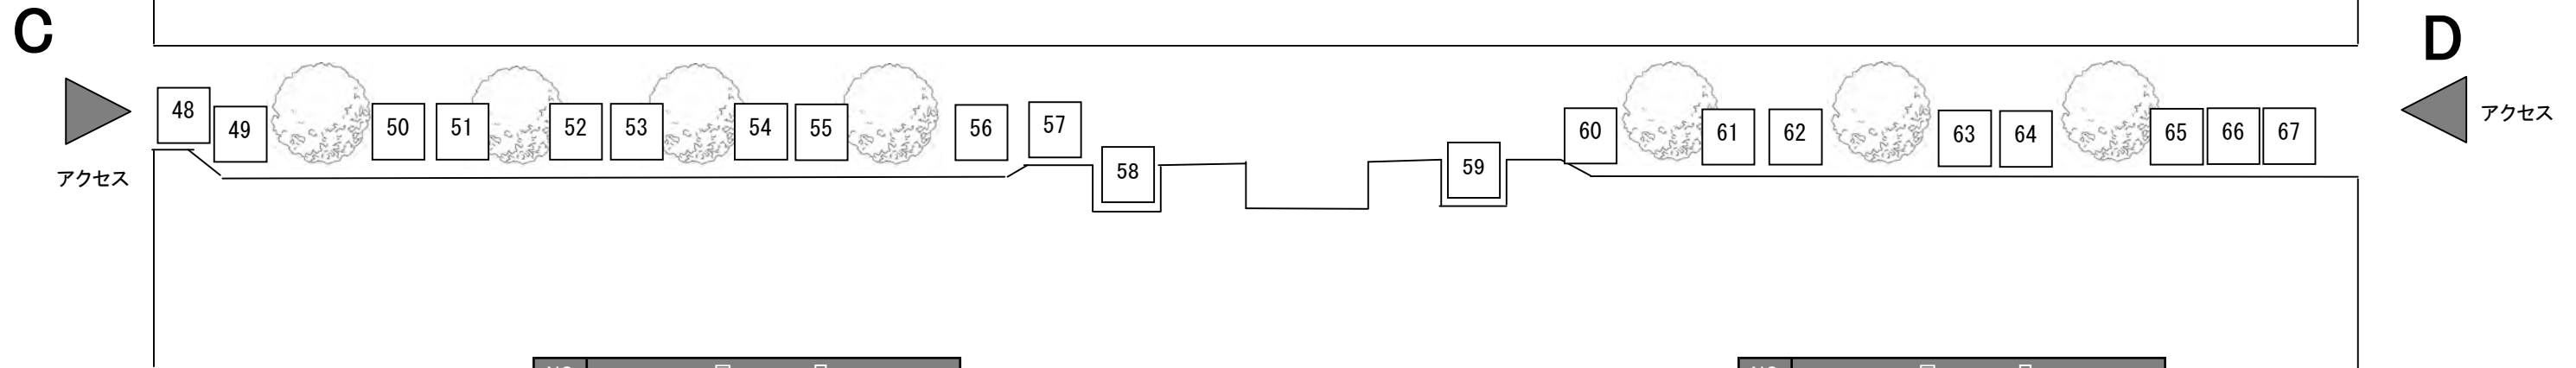

緑道③ 20 ブース (ブース番号 : 48~67)

NO	屋 号
48	セオリファーム
49	nnn A & ひのさち工房
50	麻麦Bakery
51	ユーカリ堂
52	FTC不忘園
53	lala atelier
54	彩はな香房
55	ふーりよ
56	リフォーム工房「着物路」
57	(株)石井商店
58	スローライフ

善導寺

NO	屋 号
59	Suzuko
60	Little Leaf
61	ウッド創作工房オンジ
62	Yuu
63	一茶 iccha
64	手作り布仕事
65	遠藤商店
66	野の花
67	産直広場ぐるぐる