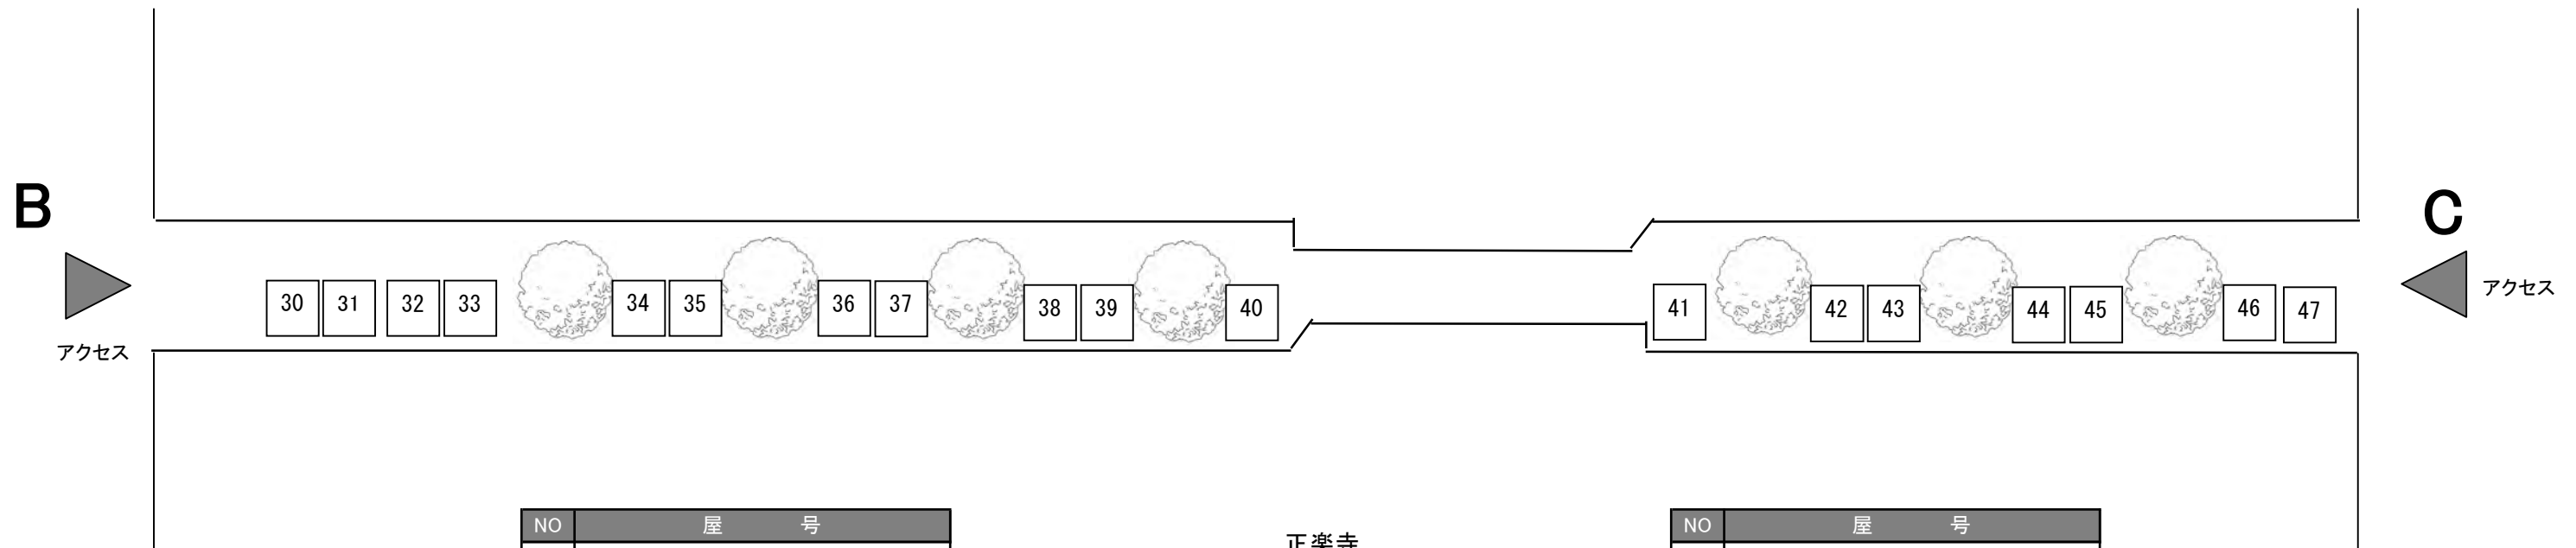

緑道② ブース番号 : 30~47

NO	屋号
30	産直広場ぐるぐる
31	Ren
32	遠藤商店
33	neuf.
34	パールLUNA
35	ふーりよ
36	ユーカリ堂
37	FTC不忘園
38	こくーん cocoon
39	(株)石井商店
40	mariの森

正楽寺

NO	屋号
41	lala atelier
42	アトリエ・ソキウス
43	スラヴ料理アリョンカ
44	ウッド創作工房オンジ
45	セオリファーム
46	手作り布仕事
47	美里4Hクラブ