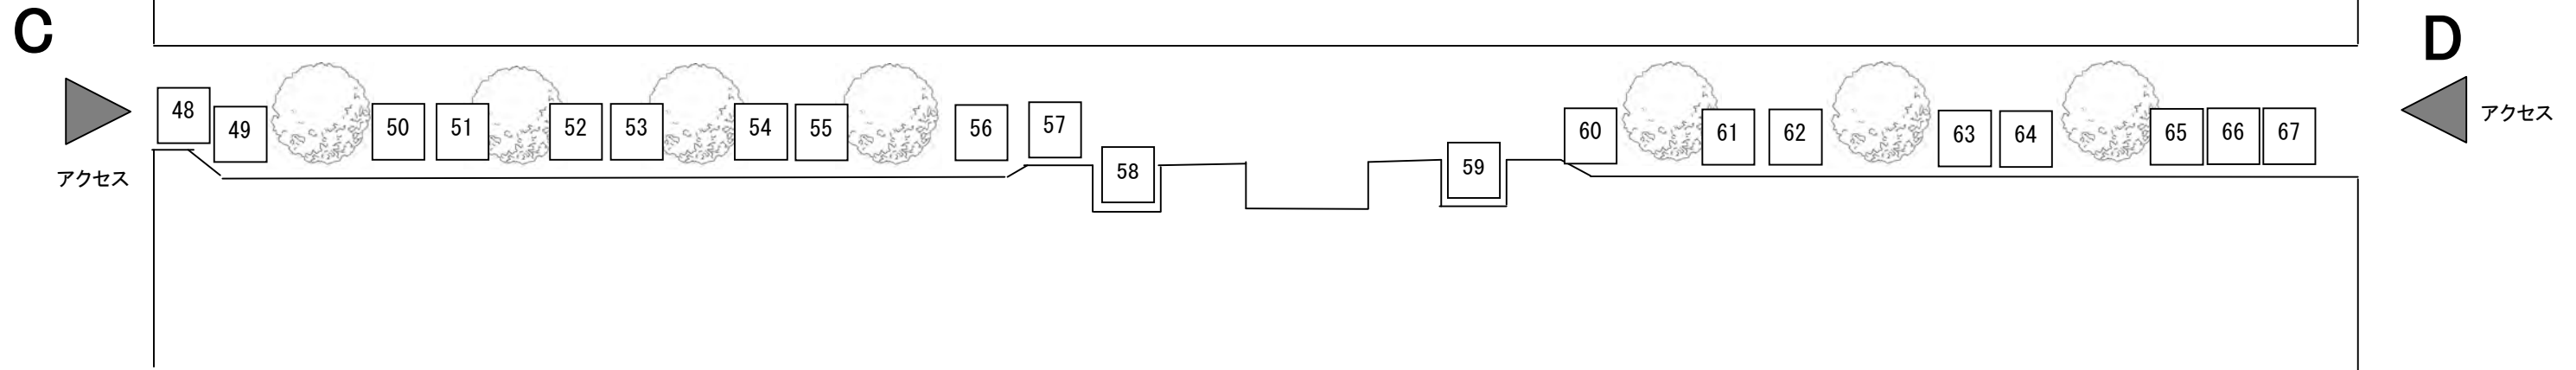

緑道③ ブース番号 : 48~67

NO	屋号
48	本沢3丁目パン工房
49	nnn A & ひのさち工房
50	石山農園
51	whisper
52	またね
53	大空(SORA)Cafe
54	ナガモト刺繍店
55	Mint*
56	Simple Twist
57	上野農園
58	つる細工の店 ゆう

善導寺

NO	屋号
59	Suzuko
60	Ⓜ遠藤水産
61	Yuu
62	Utta
63	リトルウッドファーマー
64	杜のガーゼ屋さん e-mono
65	まいまい工房
66	たなごころ
67	蔵王わくわくファーム