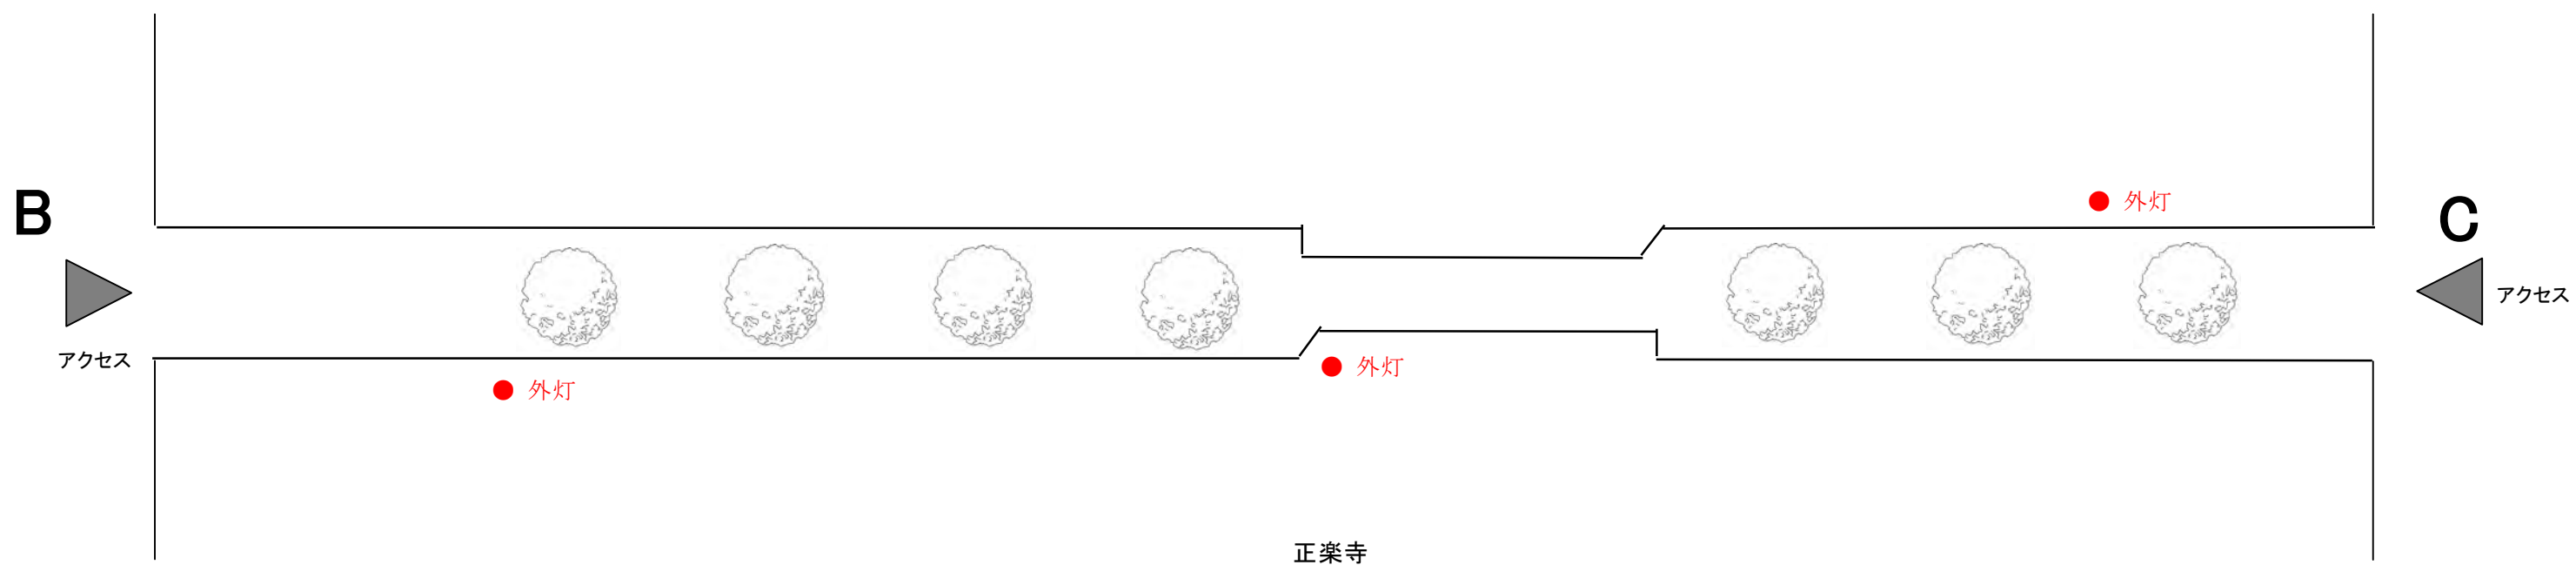

緑道② インスタレーションゾーン（出店ブースなし）