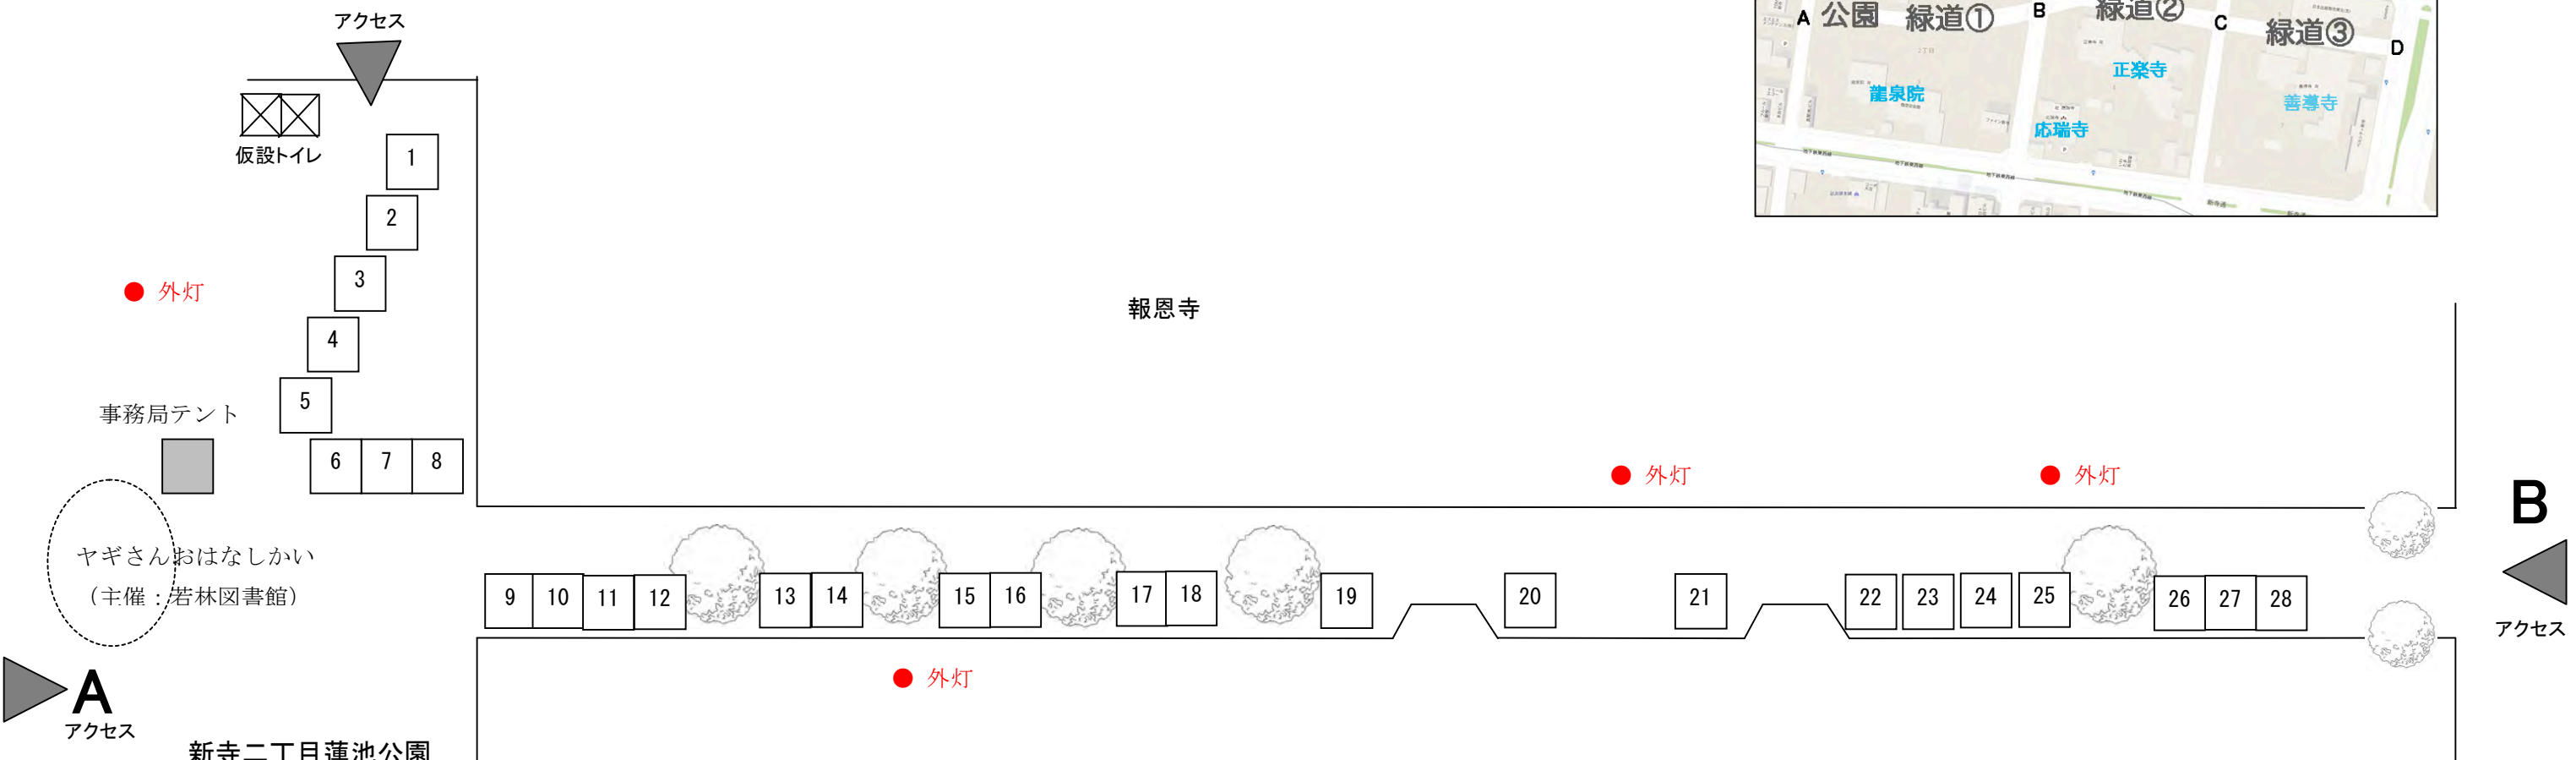

# 公園＋緑道① 28ブース（ブース番号：1～28）

暗闇博物館  
 (主催：宮城教育大学環境教育実践センター  
 +自然フィールドワーク研究会 YAMOI)

NO	屋号
1	イトオテルミー
2	元祖東京いか焼き 仙台連坊店
3	こいのぼり
4	ブルーベリーshopイシカワ
5	アトリエnoNon
6	いち福
7	P.A
8	豆キッチン(事務局運営)

NO	屋号
9	パン工房ゆがふ
10	単伝庵
11	カフェ五番街
12	Little Leaf
13	あけび工房 きらら
14	MEGUR
15	すみやのくらし@七ヶ宿の白炭
16	yamasan
17	necoen.
18	ぱすこん
19	リフォーム工房「着物路」
20	いつも楽しいbreakthrough

NO	屋号
21	NailSalon Daisy
22	仁屋
23	れんげ畑
24	太陽と風のファーム
25	渡邊渡商店
26	矢ノ目靴屋
27	yumeya & SAKAE * サンキャッチャー
28	まるつね果樹園

緑道② インスタレーションゾーン（出店ブースなし）

緑道③ 20ブース (ブース番号 : 29~48)

NO	屋号
29	本沢3丁目パン工房
30	nnn A & ひのさち工房
31	石山農園
32	whisper
33	またね
34	Utta
35	一茶 iccha
36	Mint*
37	Simple Twist
38	上野農園
39	「和」なごみ