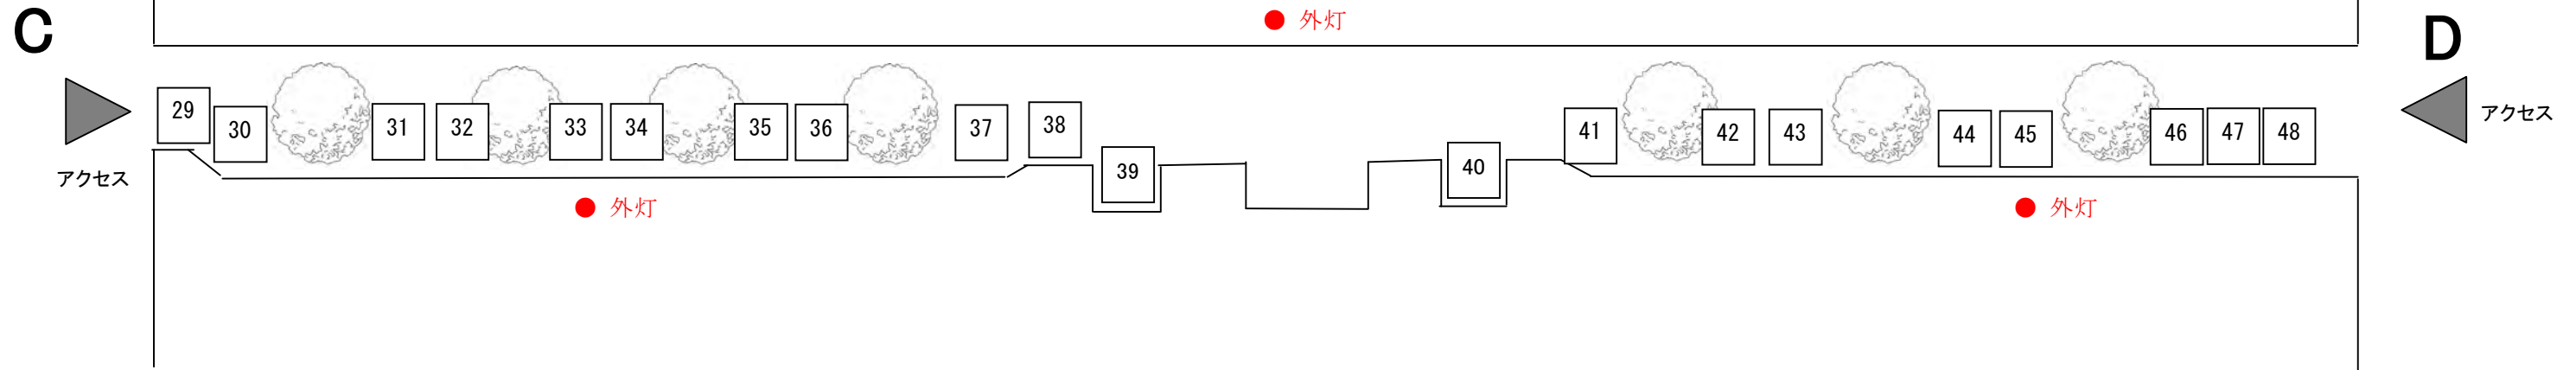

# 公園＋緑道① 28ブース（ブース番号：1～28）

暗闇博物館  
 (主催：宮城教育大学環境教育実践センター  
 +自然フィールドワーク研究会 YAMOI)

NO	屋号
1	イトオテルミー
2	元祖東京いか焼き 仙台連坊店
3	こいのぼり
4	ブルーベリーshopイシカワ
5	アトリエnoNon
6	いち福
7	P.A
8	豆キッチン(事務局運営)

NO	屋号
9	パン工房ゆがふ
10	単伝庵
11	カフェ五番街
12	Little Leaf
13	あけび工房 きらら
14	MEGUR
15	すみやのくらし@七ヶ宿の白炭
16	yamasan
17	necoen.
18	ぱすこん
19	リフォーム工房「着物路」
20	いつも楽しいbreakthrough

NO	屋号
21	NailSalon Daisy
22	仁屋
23	れんげ畑
24	太陽と風のファーム
25	渡邊渡商店
26	矢ノ目靴屋
27	yumeya & SAKAE * サンキャッチャー
28	まるつね果樹園

緑道② インスタレーションゾーン（出店ブースなし）

緑道③ 20ブース (ブース番号 : 29~48)

NO	屋号
29	本沢3丁目パン工房
30	nnn A & ひのさち工房
31	石山農園
32	whisper
33	またね
34	Utta
35	一茶 iccha
36	Mint*
37	Simple Twist
38	上野農園
39	「和」なごみ