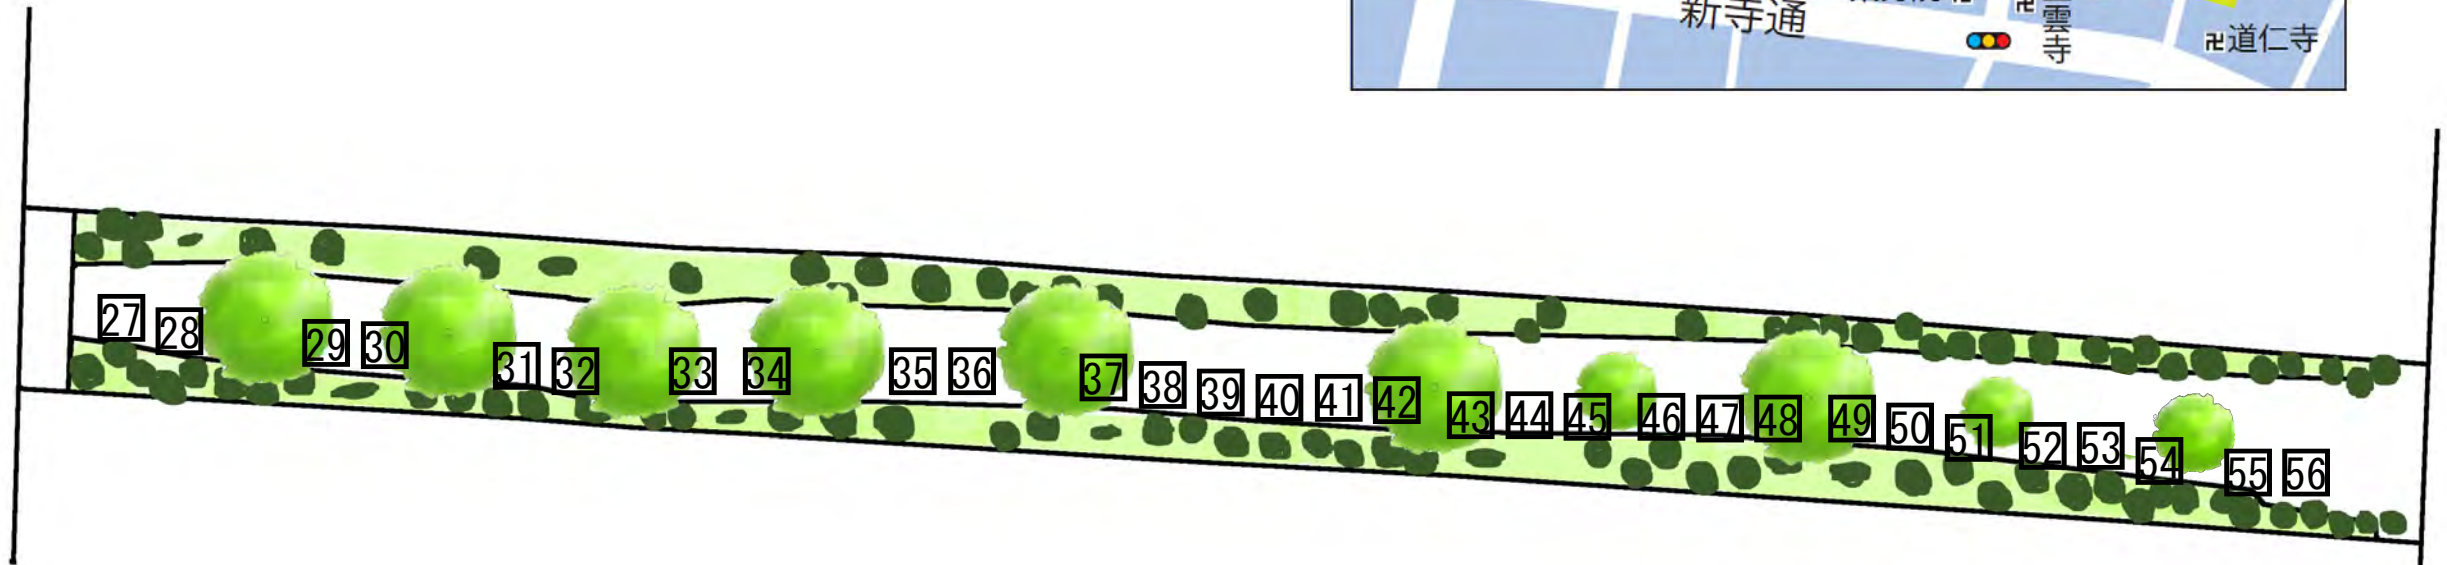

緑道① 15 ブース (ブース番号 : 1 ~ 15 )

緑道② 11 ブース (ブース番号 : 16 ~ 26 )

NO	屋号
1	蔵王わくわくファーム
2	しょうえい
3	パティスリーネージュ
4	美里4Hクラブ
5	スローライフ
6	セオリファーム
7	(株)石井商店
8	muk.
9	いち福
10	e-mono
11	こころや
12	たなごころ
13	さとみの漬物講座企業組合
14	KEITA CANDLE
15	本沢3丁目パン工房

NO	屋号
16	手作り布仕事
17	仁屋
18	梅村マルティナ気仙沼FSアトリエ
19	上野農園
20	あいコープみやぎ
21	日本デザイナー芸術学院仙台校
22	Pie at...
23	(株)睦屋 仙台支店
24	FTC不忘園
25	のらりくらり
26	陶房CONEL

緑道③ 30ブース（ブース番号：27～56）

NO	屋号
27	パン工房ゆがふ
28	渡邊渡商店
29	yumeya & SAKAE * サンキャッチャー
30	クオリティ
31	nnn A & ひのさち工房
32	Ⓜ遠藤水産
33	リトルウッドファーマー
34	P.A
35	太陽と風のファーム
36	Suzuko
37	whisper
38	cafe' NicoNico-do'
39	クルマ空間