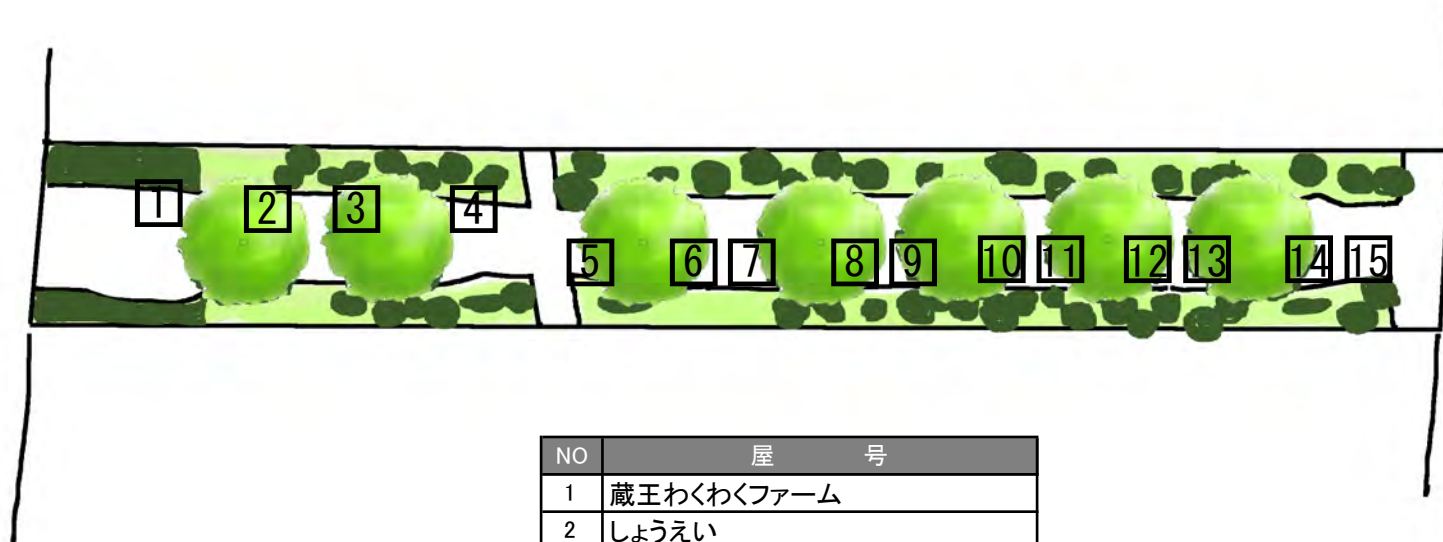

緑道① 15 ブース (ブース番号 : 1 ~ 15 )

緑道② 11 ブース (ブース番号 : 16 ~ 26 )

NO	屋号
1	蔵王わくわくファーム
2	しょうえい
3	パティスリーネージュ
4	美里4Hクラブ
5	スローライフ
6	セオリファーム
7	(株)石井商店
8	muk.
9	いち福
10	e-mono
11	こころや
12	たなごころ
13	さとみの漬物講座企業組合
14	KEITA CANDLE
15	本沢3丁目パン工房

NO	屋号
16	手作り布仕事
17	仁屋
18	梅村マルティナ気仙沼FSアトリエ
19	上野農園
20	あいコープみやぎ
21	日本デザイナー芸術学院仙台校
22	Pie at...
23	(株)睦屋 仙台支店
24	FTC不忘園
25	のらりくらり
26	陶房CONEL

緑道③ 30ブース（ブース番号：27～56）

NO	屋号
27	パン工房ゆがふ
28	渡邊渡商店
29	yumeya & SAKAE * サンキャッチャー
30	クオリティ
31	nnn A & ひのさち工房
32	Ⓜ遠藤水産
33	リトルウッドファーマー
34	P.A
35	太陽と風のファーム
36	Suzuko
37	whisper
38	cafe' NicoNico-do'
39	クルマ空間