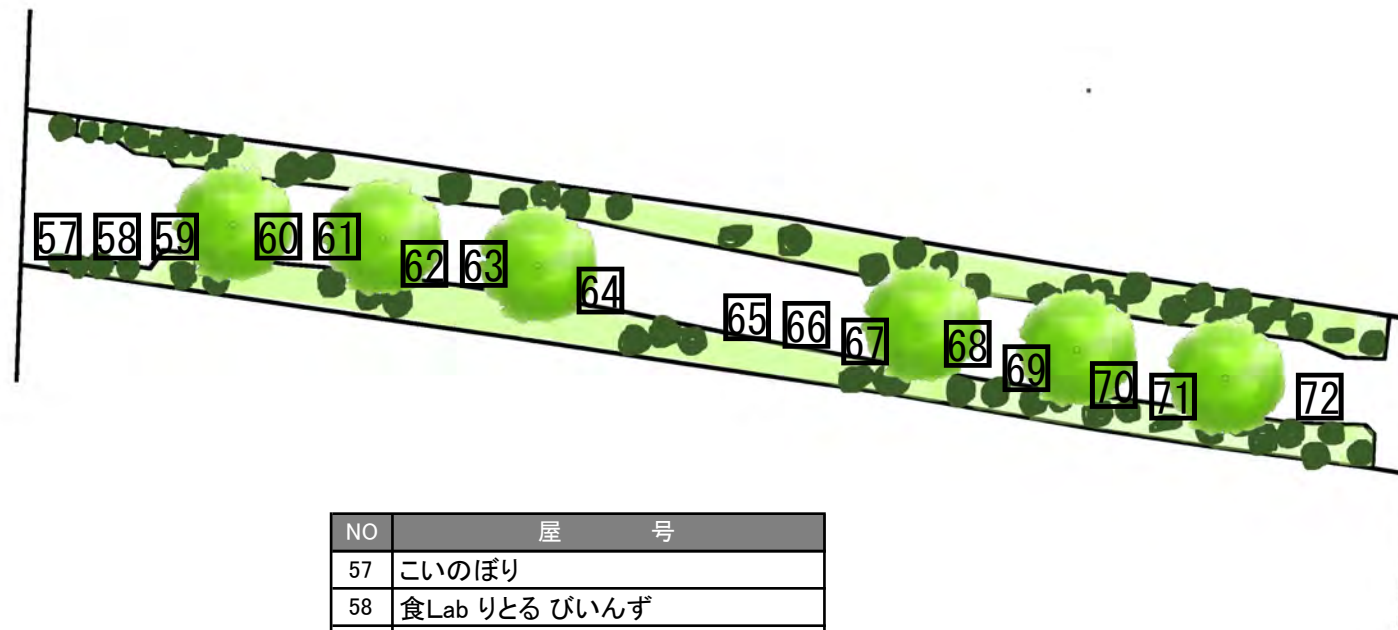

NO	屋号
57	こいのぼり
58	食Lab りとるびいんず
59	リフォーム工房「着物路」
60	ブルーベリーshopイシカワ
61	花キャット
62	ほっとたいむ
63	ユーカリ堂
64	NPOれいんぼう倶楽部
65	Mint*
66	スラヴ料理アリオンカ
67	つる細工の店 ゆう
68	Ren
69	まいまい工房
70	ウッド創作工房オンジ
71	矢ノ目靴屋
72	元祖東京いか焼き 仙台連坊店