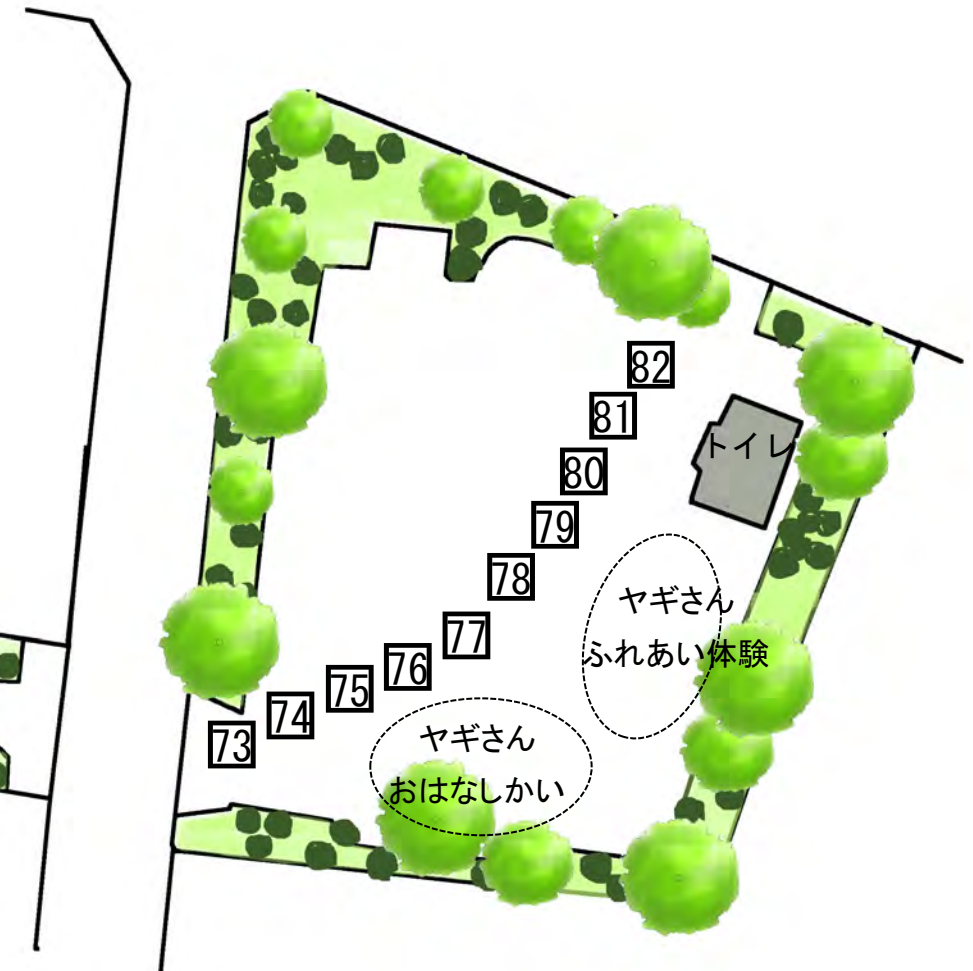

NO	屋号
16	手作り布仕事
17	仁屋
18	梅村マルティナ気仙沼FSアトリエ
19	上野農園
20	あいコープみやぎ
21	日本デザイナー芸術学院仙台校
22	Pie at...
23	(株)睦屋 仙台支店
24	FTC不忘園
25	のらりくらり
26	陶房CONEL

緑道③ 30ブース（ブース番号：27～56）

NO	屋号
27	パン工房ゆがふ
28	渡邊渡商店
29	yumeya & SAKAE * サンキャッチャー
30	クオリティ
31	nnn A & ひのさち工房
32	Ⓜ遠藤水産
33	リトルウッドファーマー
34	P.A
35	太陽と風のファーム
36	Suzuko
37	whisper
38	cafe' NicoNico-do'
39	クルマ空間

NO	屋号
40	Utta
41	一茶 iccha
42	ストロベリーマーケット
43	CHAKO
44	リッカマーケット
45	アトリエ・ソキウス
46	Ajouter
47	なごみサロンtrickandtrear
48	こぎん刺し小物 tama
49	あけび工房 きらら
50	革細工まつした
51	Simple Twist
52	neuf.
53	
54	ぱすこん
55	アトリエnoNon
56	産直広場ぐるぐる

緑道④ 16 ブース (ブース番号 : 57 ~ 72 )

公園 10 ブース (ブース番号 : 73 ~ 82 )

NO	屋号
57	こいのぼり
58	食Lab りとるびいんず
59	リフォーム工房「着物路」
60	ブルーベリーshopイシカワ
61	花キャット
62	ほっとたいむ
63	ユーカリ堂
64	NPOれいんぼう倶楽部
65	Mint*
66	スラヴ料理アリオンカ
67	つる細工の店 ゆう
68	Ren
69	まいまい工房
70	ウッド創作工房オンジ
71	矢ノ目靴屋
72	元祖東京いか焼き 仙台連坊店