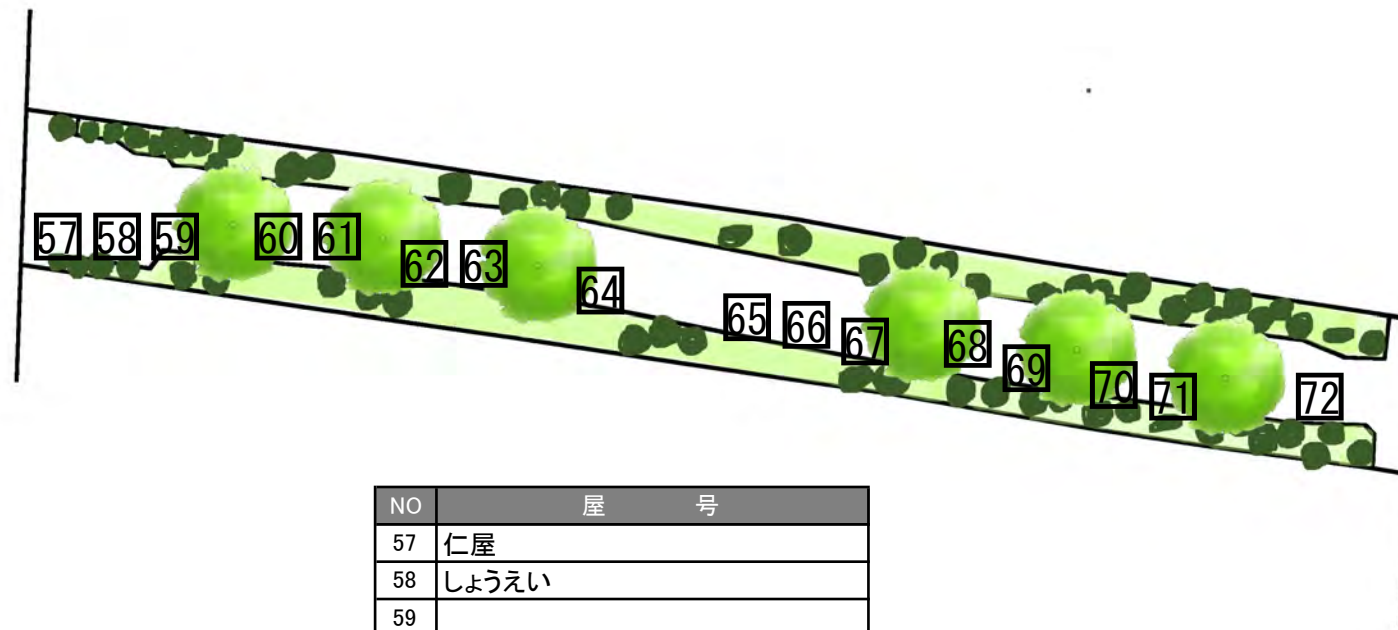

NO	屋号
57	仁屋
58	しょうえい
59	
60	まるつね果樹園
61	ばすこん
62	のらりくらり
63	ふーりよ
64	イトホテルミー
65	PEROTEA'S CAFE
66	梅村マルティナ気仙沼FSアトリエ
67	Pie at...
68	nnn A & ひのさち工房
69	セオリファーム
70	単伝庵
71	たらこ屋
72	遠藤商店