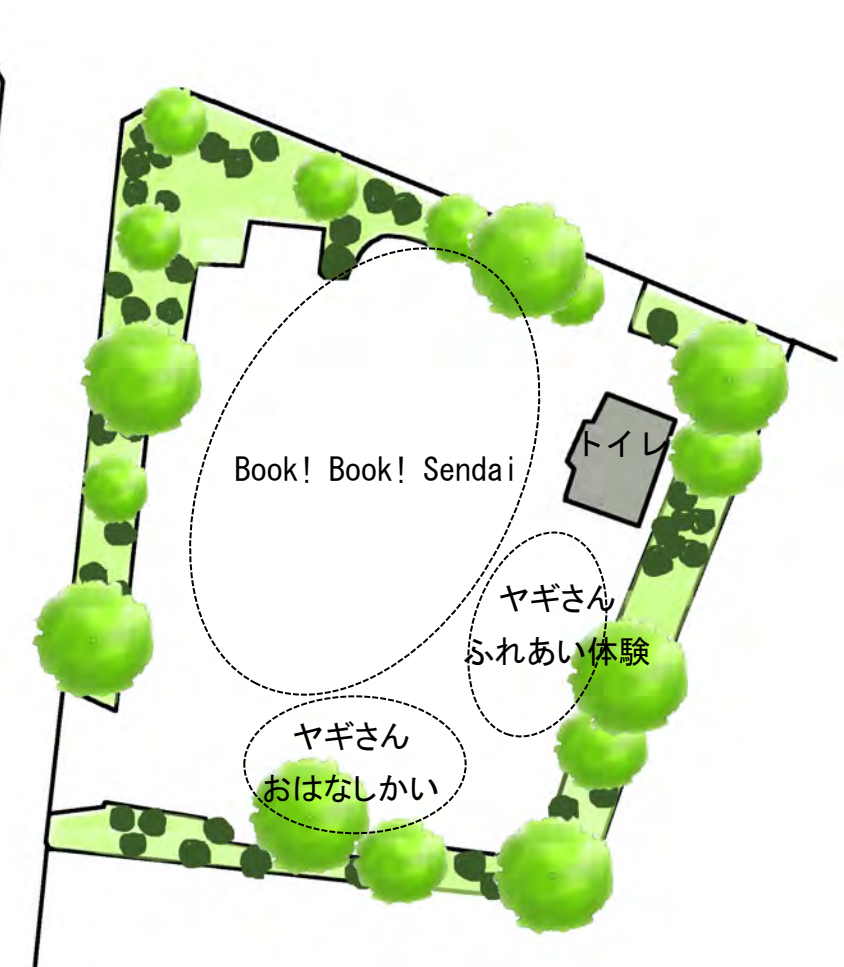

NO	屋号
57	本沢3丁目パン工房
58	e-mono
59	蔵王わくわくファーム
60	たなごころ
61	いち福
62	Acorn woodworks
63	野の花
64	手作り布仕事
65	FTC不忘園
66	グリーンピース
67	上野農園
68	Suzuko
69	さとみの漬物講座企業組合
70	平十八郎商店
71	陶房CONEL
72	豆キッチン(事務局運営)