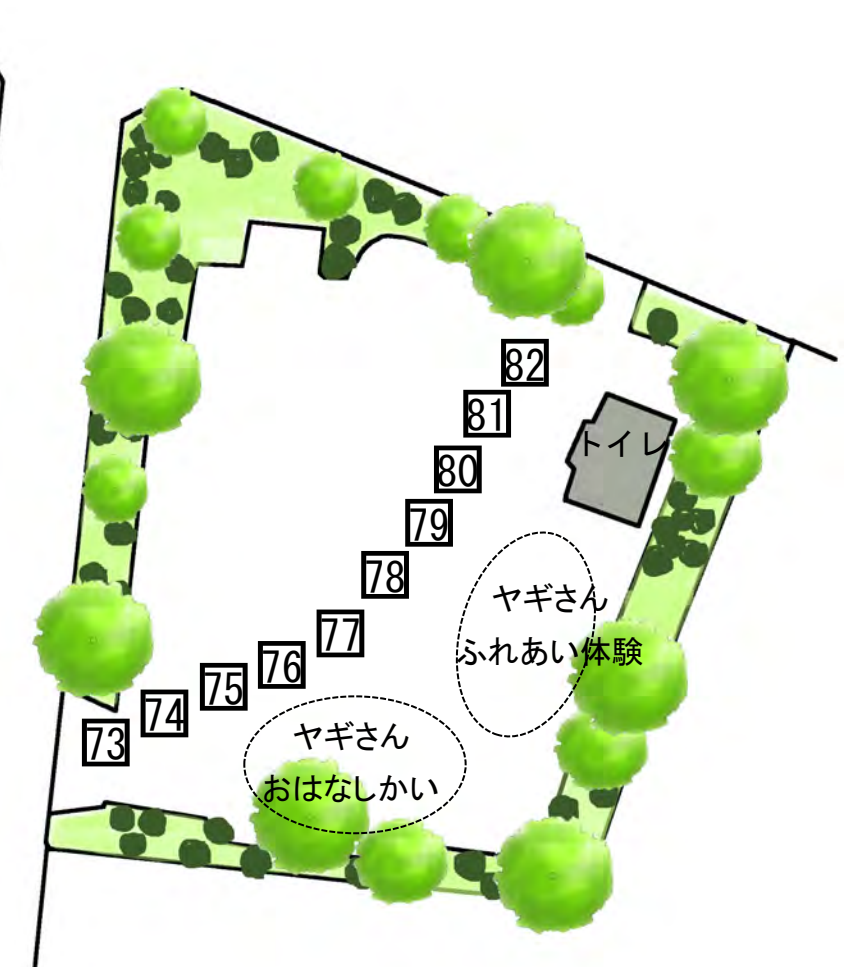

NO	屋号
40	e-mono
41	こくーん cocoon
42	グリーンピース
43	みやこの東北
44	
45	Ajouter
46	つる細工の店 ゆう
47	
48	Toybox Handmade
49	リトルウッドファーマー
50	
51	れあな施術院
52	いち福
53	
54	Yuu
55	上野農園
56	たなごころ

緑道④ 16 ブース (ブース番号 : 57 ~ 72)

公園 10 ブース (ブース番号 : 73 ~ 82)

NO	屋号
57	パン工房ゆがふ
58	
59	ガラス工房 初月
60	Ⓜ遠藤水産
61	あとリエ マギカ
62	HOSHO FARM
63	whisper
64	梅村マルティナ気仙沼FSアトリエ
65	スローライフ
66	ほっとたいむ
67	あけび工房 きらら
68	一茶 iccha
69	焦香 ~KOGAREKOH~
70	スラヴ料理アリョンカ
71	yumeya & SAKAE * サンキャッチャー
72	石山農園