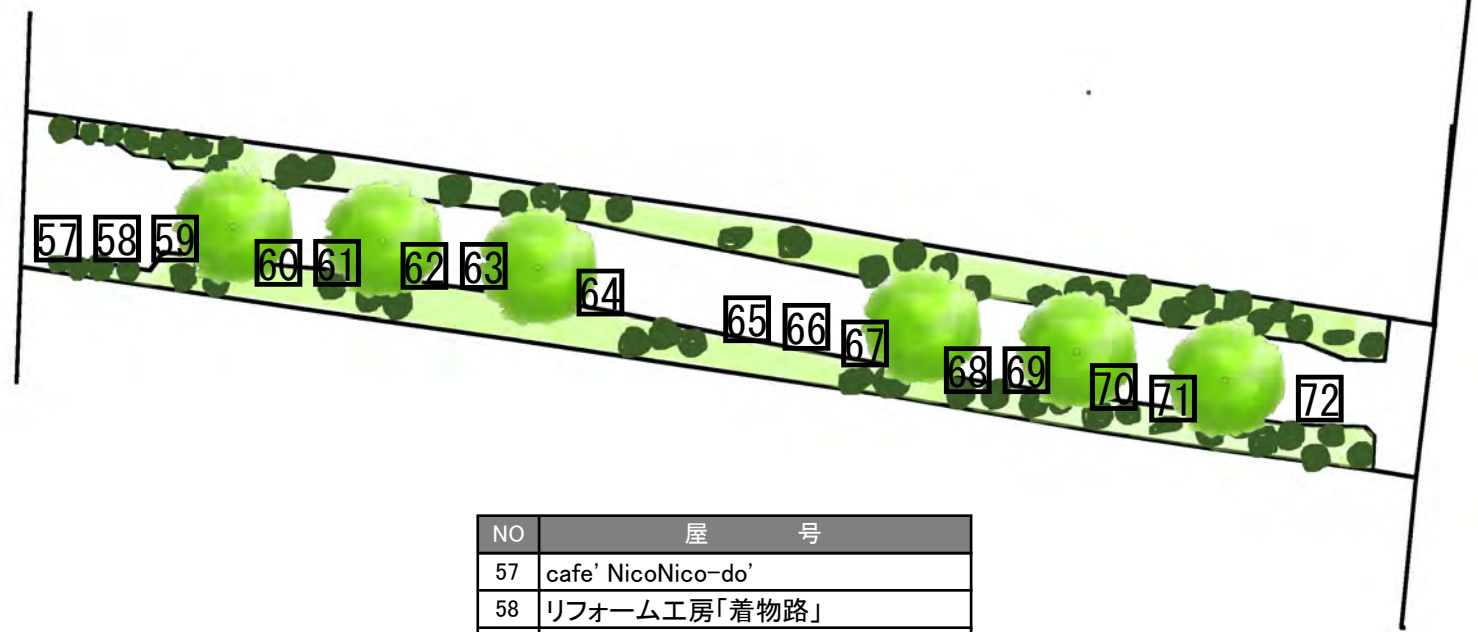

緑道④ 16ブース (ブース番号 : 57 ~ 72)

NO	屋号
57	cafe' NicoNico-do'
58	リフォーム工房「着物路」
59	矢ノ目靴屋
60	産直広場ぐるぐる
61	こいのぼり
62	ブルーベリー-shopイシカワ
63	アトリエnoNon
64	PEROTEA' S CAFE
65	chomoの手
66	豆キッチン(事務局運営)
67	案内(事務局テント)
68	
69	
70	ヤギさんふれあい体験
71	
72