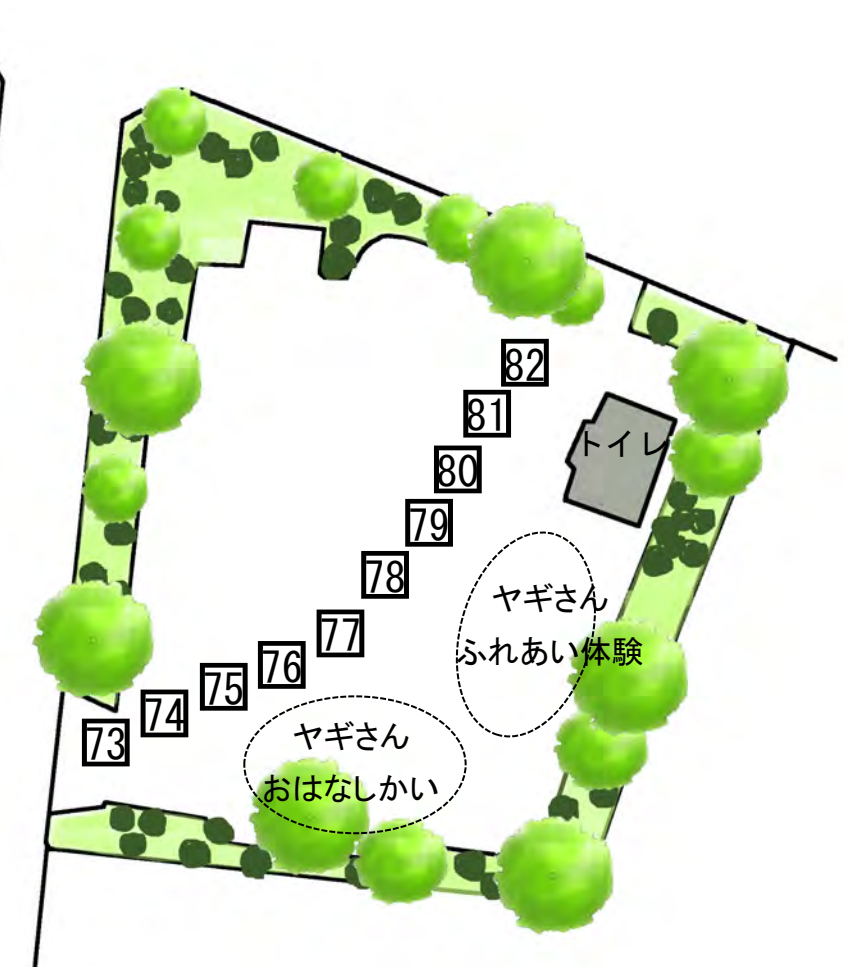

緑道① 15 ブース (ブース番号 : 1 ~ 15)

緑道② 11 ブース (ブース番号 : 16 ~ 26)

NO	屋号
1	まいまい工房
2	裂織工房M・OGATA
3	セオリファーム
4	Kecchi favori
5	れあな施術院
6	whisper
7	chomoの手
8	花キャット
9	平十八郎商店
10	こくーん cocoon
11	RM
12	ウッド創作工房オンジ
13	ねこまてらびー同好会
14	焦香
15	まるつね果樹園

NO	屋号
16	本沢3丁目パン工房
17	mariの森
18	リトルウッドファーマー
19	彩はな香房
20	さとみの漬物講座企業組合
21	nnn A & ひのさち工房
22	祥栄
23	遠藤商店
24	プレキプア楽人宇宙
25	古布渡邊
26	石山農園

緑道③ 30ブース (ブース番号: 27 ~ 56)

NO	屋号
27	矢ノ目靴屋
28	れんげ畑
29	こいのぼり
30	yumeya & SAKAE * サンキャッチャー
31	上野農園
32	みか木
33	Ren
34	クラフトK
35	cafe' NicoNico-do'
36	古雑貨jipeta
37	イトオテルミー
38	野の花
39	ふーりよ

NO	屋号
40	あがいん
41	なをき
42	TOYBOX
43	森のいるか
44	Bee Port Japan
45	アトリエnoNon
46	necoen.
47	すみやのくらし@セケ宿の白炭
48	NPOれんぼう倶楽部
49	FTC不忘園
50	Simple Twist
51	いち福
52	ガラス工房 初月
53	atelier la four
54	なごみ
55	K * mug
56	家具工房 ALKU

緑道④ 16 ブース (ブース番号 : 57 ~ 72)

公園 10 ブース (ブース番号 : 73 ~ 82)

NO	屋号
57	Ⓢ遠藤水産
58	
59	リフォーム工房「着物路」
60	遠藤環境農園
61	アトリエ・ソキウス
62	のらりくらり
63	ユーカリ堂
64	グリーンピース
65	工房 繕
66	梅村マルティナ気仙沼FSアトリエ
67	Suzuko
68	neuf.
69	たなごころ
70	産直広場ぐるぐる
71	木工房大空(daimoku)
72	パン工房ゆがふ