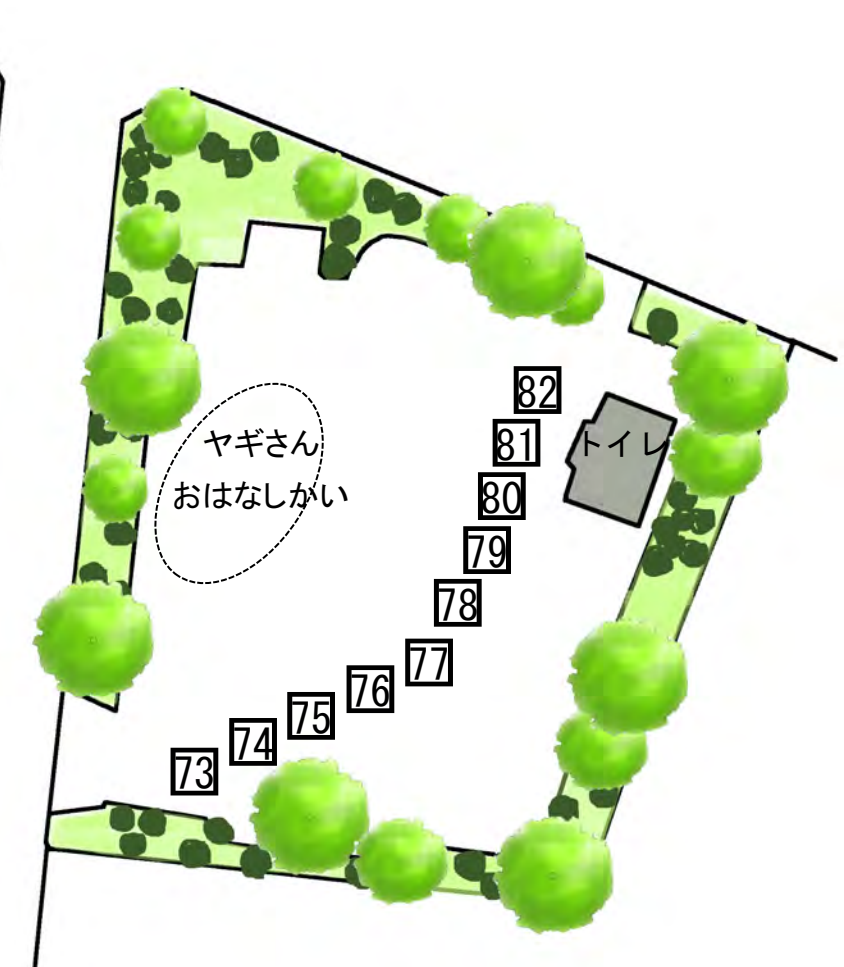

緑道③ 30ブース（ブース番号：27～56）

| NO | 屋号 |
|----|---------------------------|
| 27 | 矢ノ目靴屋 |
| 28 | こいのぼり |
| 29 | まるつね果樹園 |
| 30 | yumeya & SAKAE * サンキャッチャー |
| 31 | さとみの漬物講座企業組合 |
| 32 | プレキプア楽人宇宙 |
| 33 | 遠藤商店 |
| 34 | missiva |
| 35 | いち福 |
| 36 | ユーカリ堂 |
| 37 | 悠羽 |
| 38 | FTC不忘園 |
| 39 | 和雑貨 喜代 |

| NO | 屋号 |
|----|----------------|
| 40 | あけび工房 きらら |
| 41 | あがいん |
| 42 | Ren |
| 43 | しつぽはともだち |
| 44 | 花キャット |
| 45 | イトオテルミー |
| 46 | スローライフ |
| 47 | まいまい工房 |
| 48 | Suzuko |
| 49 | Yuu |
| 50 | つづれや |
| 51 | nnn A & ひのさち工房 |
| 52 | こくーん cocoon |
| 53 | みやぎ蔵王 ゆうきや |
| 54 | メイ・ジュノ |
| 55 | J's LEATHER |
| 56 | のらりくらり |

緑道④ 16 ブース (ブース番号 : 57 ~ 72)

公園 10 ブース (ブース番号 : 73 ~ 82)

| NO | 屋号 |
|----|----------------|
| 57 | 石山農園 |
| 58 | Bee Port Japan |
| 59 | 野の花 |
| 60 | Ⓜ遠藤水産 |
| 61 | ガラス工房 初月 |
| 62 | HOSHO FARM |
| 63 | ぱすこん |
| 64 | NPOれいんぼう倶楽部 |
| 65 | TOYBOX |
| 66 | ねこまでらびー同好会 |
| 67 | グリーンピース |
| 68 | whisper |
| 69 | 彩はな香房 |
| 70 | Junk henachoko |
| 71 | 産直広場ぐるぐる |
| 72 | パン工房ゆがふ |