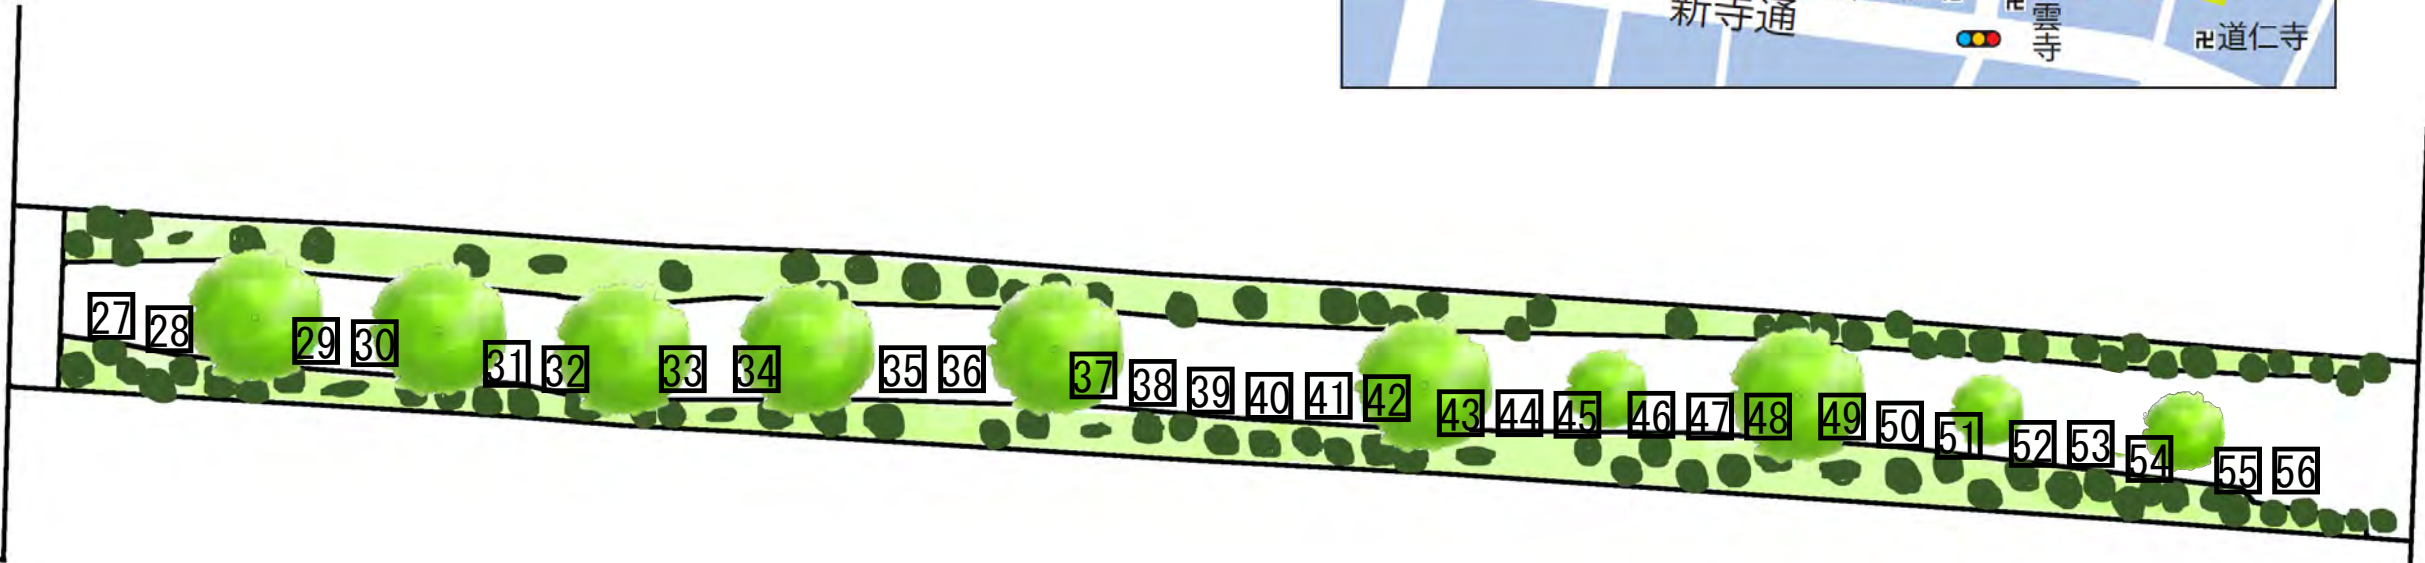

緑道① 15 ブース (ブース番号 : 1 ~ 15)

緑道② 11 ブース (ブース番号 : 16 ~ 26)

| NO | 屋号 |
|----|------------------|
| 1 | 蔵王わくわくファーム |
| 2 | よつばベーカリー |
| 3 | 日本デザイナー芸術学院仙台校 |
| 4 | ウッド創作工房オンジ |
| 5 | あいコープみやぎ |
| 6 | 珈琲焙煎所 刀 KATANA |
| 7 | 梅村マルティナ気仙沼FSアトリエ |
| 8 | neuf. |
| 9 | つる細工の店 ゆう |
| 10 | Ajouter |
| 11 | ブルーベリーshopイシカワ |
| 12 | Simple Twist |
| 13 | リトルウッドファーマー |
| 14 | 古布渡邊 |
| 15 | 遠藤環境農園 |

緑道③ 30ブース（ブース番号：27～56）

| NO | 屋号 |
|----|---------------------------|
| 27 | 矢ノ目靴屋 |
| 28 | こいのぼり |
| 29 | まるつね果樹園 |
| 30 | yumeya & SAKAE * サンキャッチャー |
| 31 | さとみの漬物講座企業組合 |
| 32 | プレキプア楽人宇宙 |
| 33 | 遠藤商店 |
| 34 | missiva |
| 35 | いち福 |
| 36 | ユーカリ堂 |
| 37 | 悠羽 |
| 38 | FTC不忘園 |
| 39 | 和雑貨 喜代 |