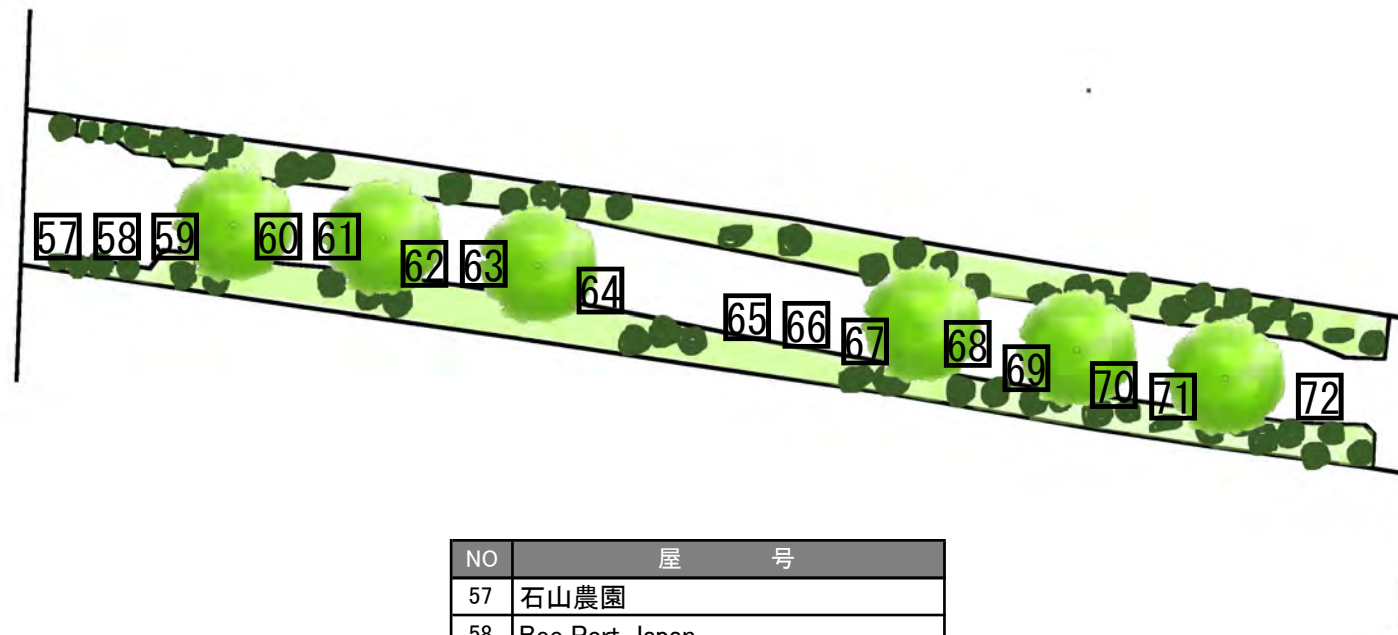

NO	屋号
57	石山農園
58	Bee Port Japan
59	野の花
60	Ⓜ遠藤水産
61	ガラス工房 初月
62	HOSHO FARM
63	ぱすこん
64	NPOれいんぼう倶楽部
65	TOYBOX
66	ねこまでらびー同好会
67	グリーンピース
68	whisper
69	彩はな香房
70	Junk henachoko
71	産直広場ぐるぐる
72	パン工房ゆがふ