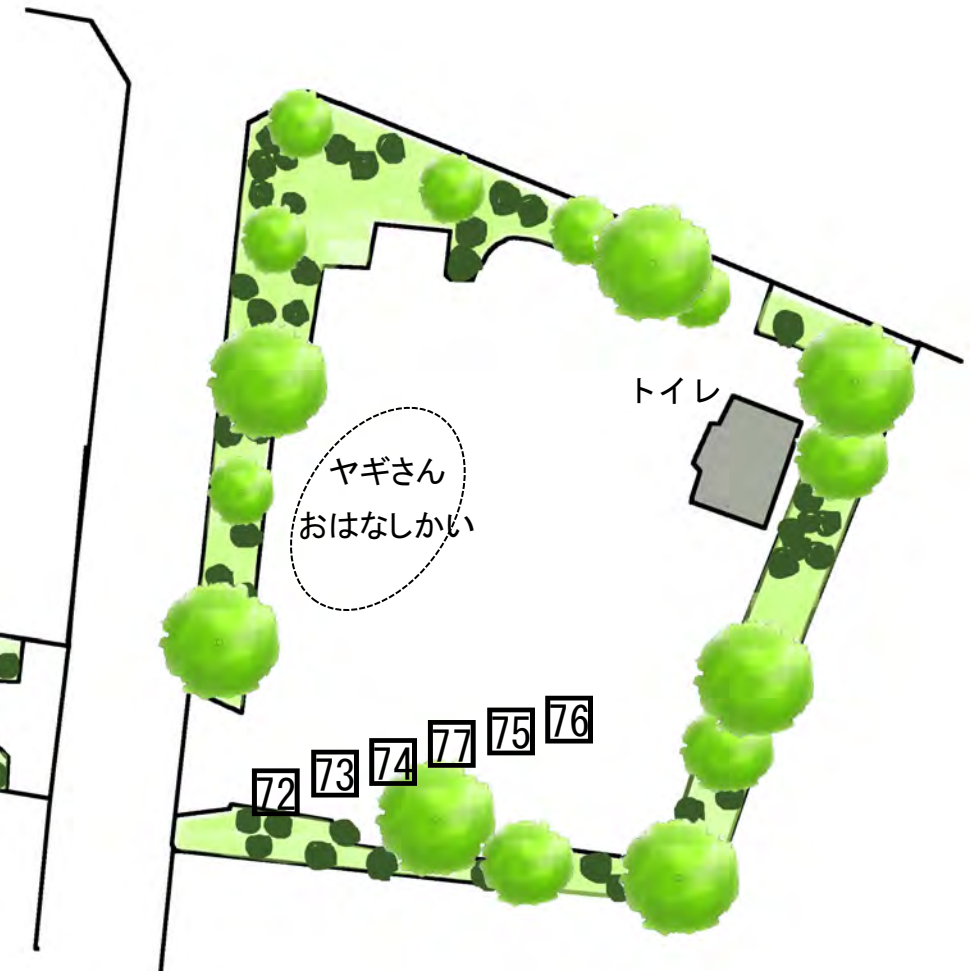

緑道① 14 ブース (ブース番号 : 1 ~ 14)

緑道② 11 ブース (ブース番号 : 15 ~ 25)

NO	屋 号
1	矢ノ目靴屋
2	こいのぼり
3	クオリティ
4	yumeya & SAKAE * サンキャッチャー
5	Ⓞ遠藤水産
6	nnn A & ひのさち工房
7	のらりくらり
8	NPOれんぼう倶楽部
9	J's LEATHER
10	Suzuko
11	みか木
12	いち福
13	Ajouter
14	パン工房ゆがふ

NO	屋 号
15	産直広場ぐるぐる
16	野の花
17	Bee Port Japan
18	ねこまでらびー同好会
19	彩はな香房
20	~久遠~KUON~
21	HOSHO FARM
22	
23	花キャット
24	たなごころ
25	みやぎ蔵王 ゆうきや

緑道③ 30ブース (ブース番号: 26 ~ 55)

NO	屋号
26	蔵王わくわくファーム
27	アトリエ・ソキウス
28	よつぱベーカリー
29	山茶～SAZAN～
30	ブルーベリーshopイシカワ
31	ガラス工房 初月
32	仁屋
33	ぱすこん
34	FTC不忘園
35	プレキプア楽人宇宙
36	すみやのくらし@セヶ宿の白炭
37	
38	Kompetoh+

NO	屋号
39	ふーりよ
40	
41	体&骨(R)matu整体
42	工房 繕
43	
44	こくーん cocoon
45	グリーンピース
46	
47	梅村マルティナ気仙沼FSアトリエ
48	emma
49	
50	つる細工の店 ゆう
51	祥栄
52	
53	TOYBOX
54	アトリエnoNon
55	neuf.

緑道④ 16 ブース (ブース番号 : 56 ~ 71)

公園 6 ブース (ブース番号 : 72 ~ 77)

NO	屋号
56	遠藤環境農園
57	
58	ヤマダクラフツ
59	まいまい工房
60	Simple Twist
61	遠藤商店
62	Yuu
63	イトオテルミー
64	Ren
65	まるつね果樹園
66	ウッド創作工房オンジ
67	リトルウッドファーマー
68	古雑貨jipeta
69	Pie at...
70	単伝庵
71	本沢3丁目パン工房

NO	屋号
72	whisper
73	佐倉ファーマーズ
74	P.A
77	メイ・ジュノ
75	豆キッチン(事務局運営)
76	案内(事務局テント)