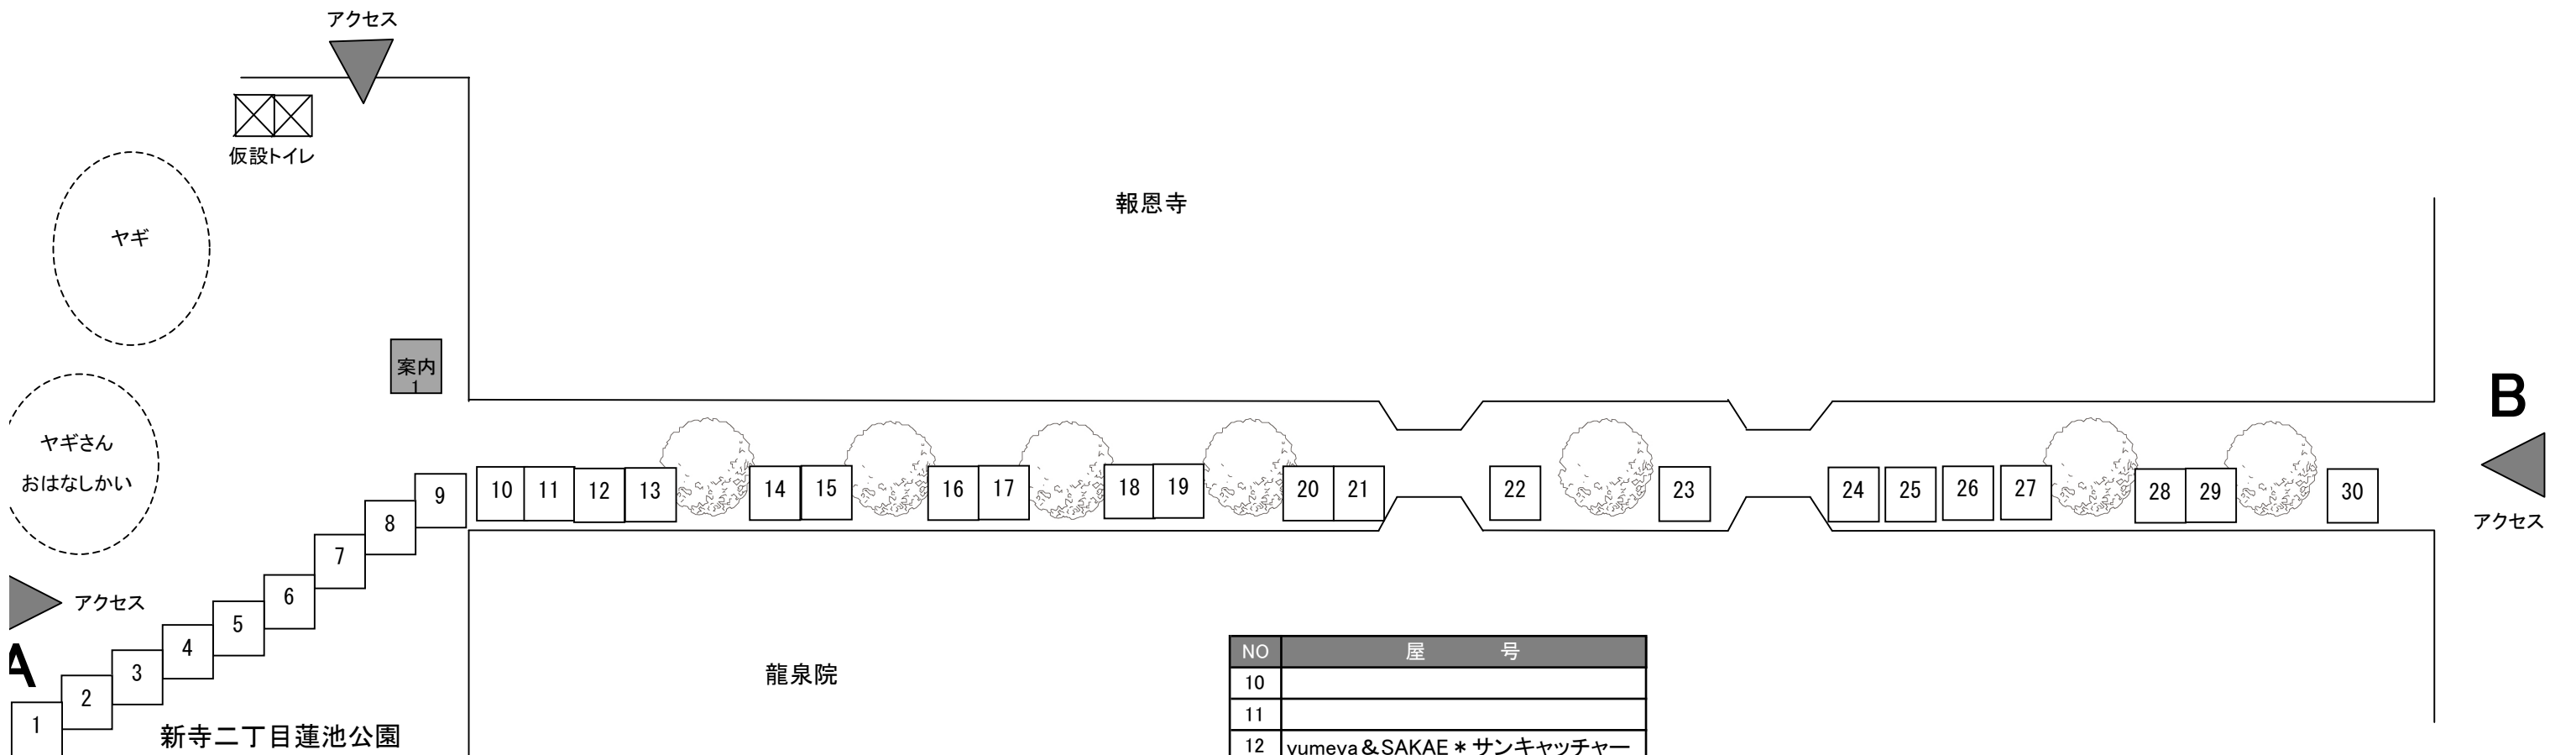

公園+緑道① 30 ブース (ブース番号 : 1~30)

NO	屋号
1	
2	
3	Acorn woodwork
4	青空ファーム
5	プラチナート
6	MAPLE—COFFEE&DONUT—
7	地球雑貨LAZYCAT
8	キタヤ餅店
9	ウッド創作工房オンジ

NO	屋号
10	
11	
12	yumeya&SAKAE * サンキャッチャー
13	こころや
14	iro iro - ya
15	アトリエ風雅
16	天然石アクセサリー&ハワイアンジュエリー CORUNE
17	ねこのくびわ コトフク
18	盲導犬サポートSHOP
19	ねこまてらびー同好会
20	しっぽはともだち
21	かえるぞおー