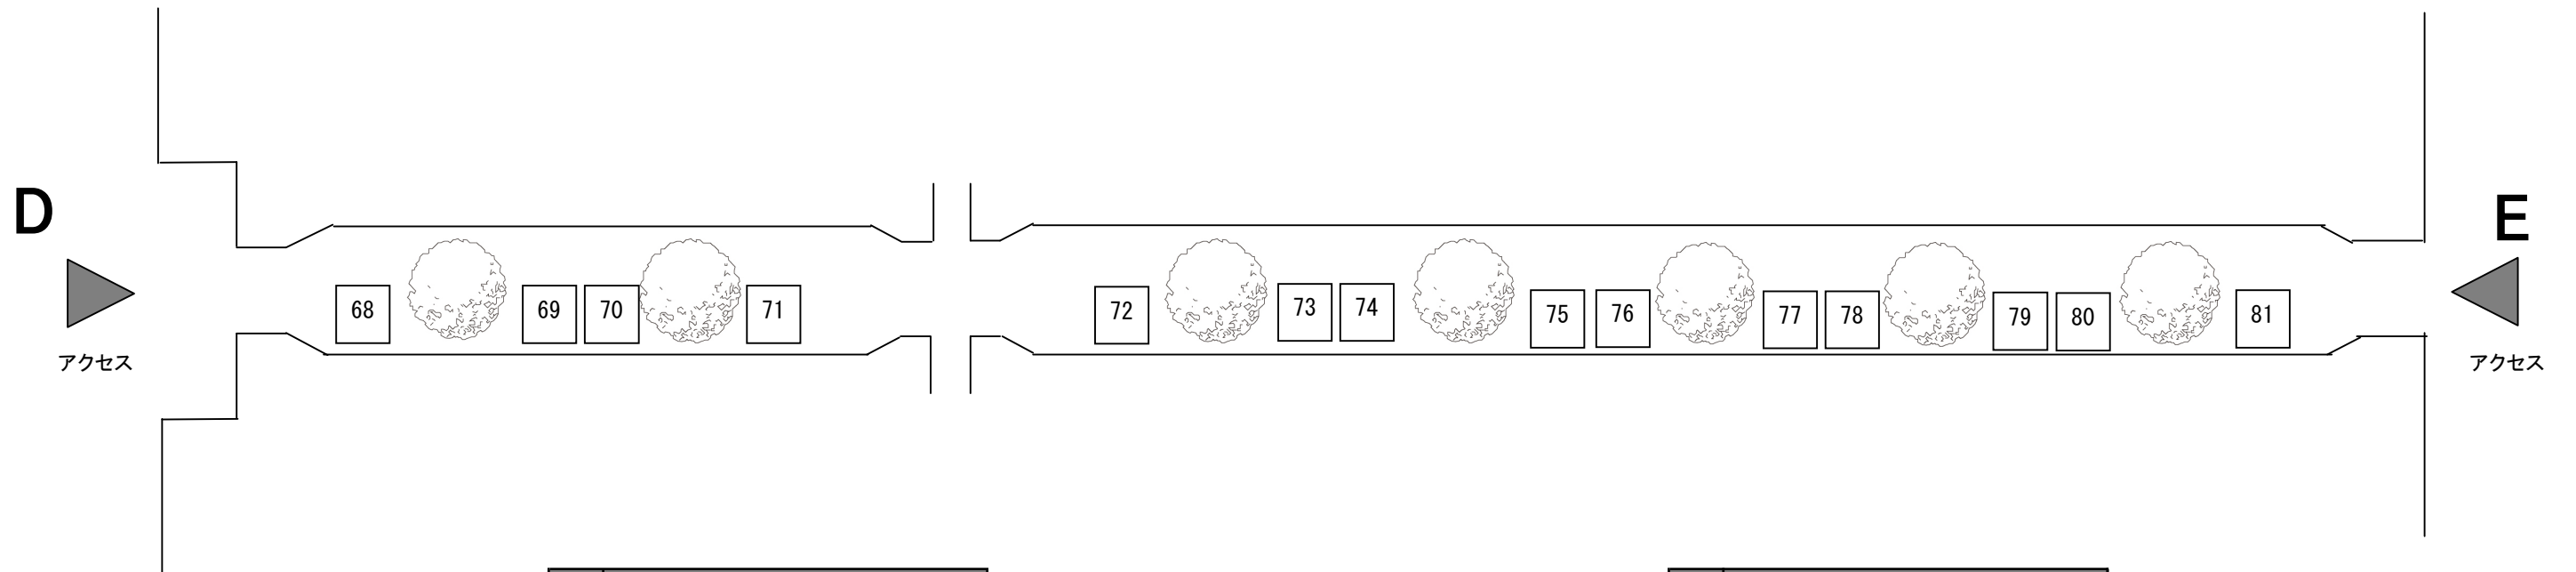

緑道④ 14 ブース (ブース番号 : 68~81)

NO	屋 号
68	矢ノ目靴屋
69	パン工房ゆがふ
70	蚤の市のこべやjipeta
71	ガラス工房 初月
72	鍼灸マッサージ 麒麟堂
73	ilusi
74	カフェフクダエン

林香院

NO	屋 号
75	whisper
76	佐倉ファーマーズ
77	アトリエ・ソキウス
78	いち福
79	1000's
80	リトルウッドファーマー
81	産直広場ぐるぐる