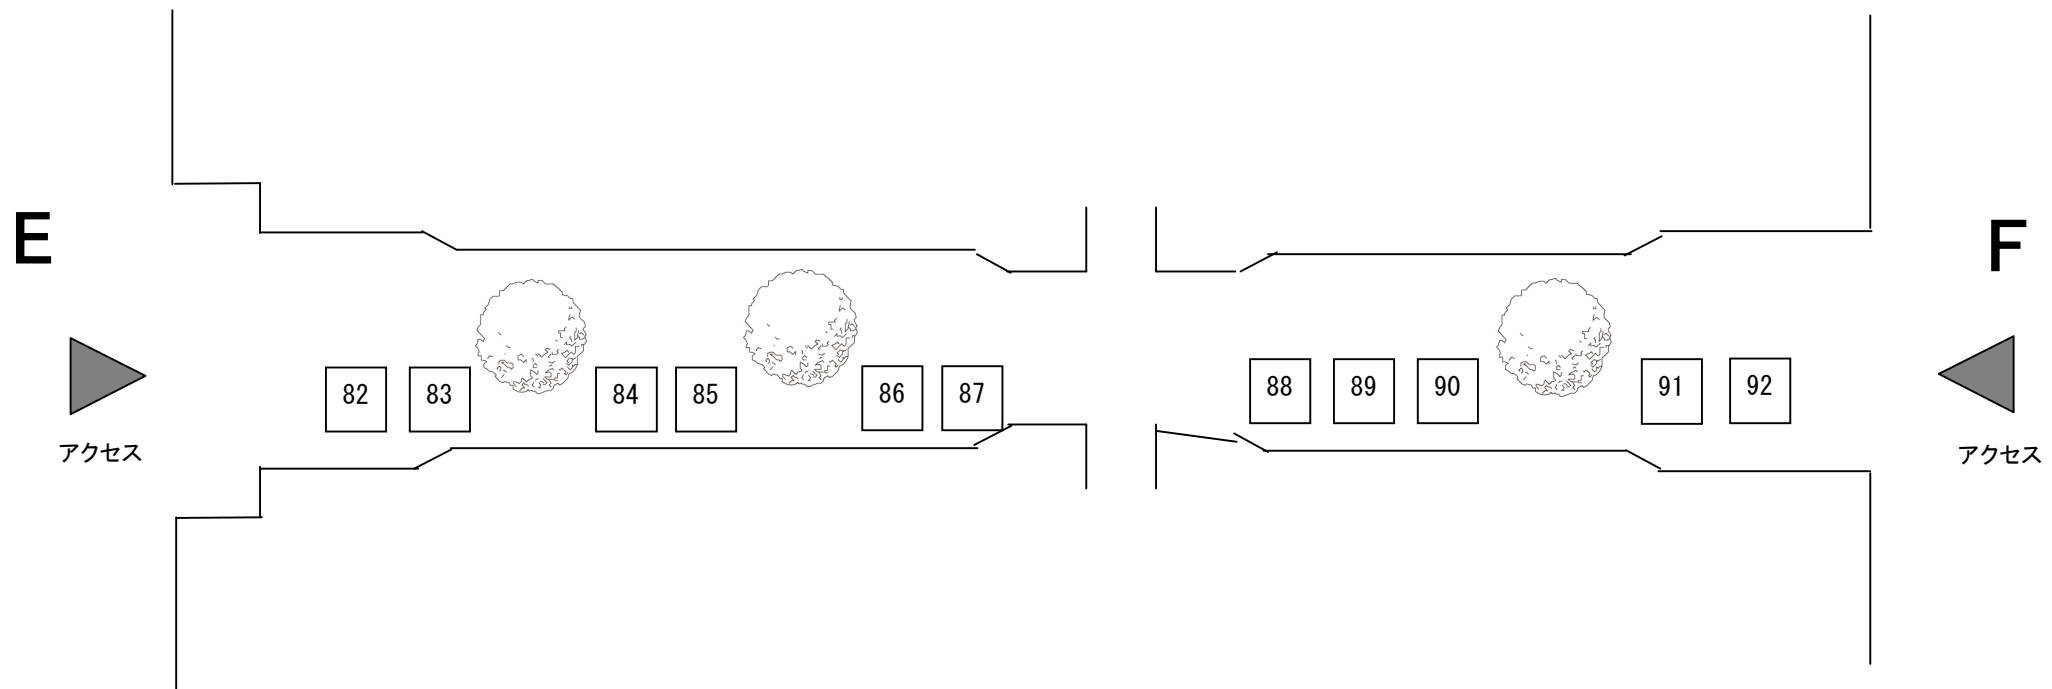

緑道⑤ 11ブース (ブース番号 : 82~92)

NO	屋 号
82	本沢3丁目パン工房
83	よしぎん
84	HOSHO FARM
85	あけび工房 きらら
86	FTC不忘園
87	プレキプア楽人宇宙

洞林寺

NO	屋 号
88	hauskaa
89	Yuu
90	アットコム
91	豆キッチン(事務局運営)
92	案内