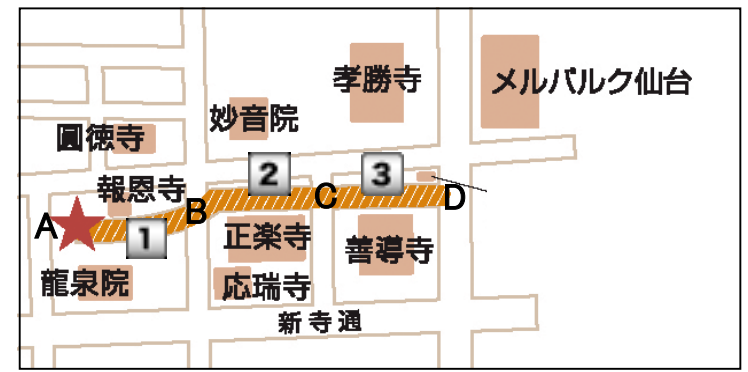

ゾーン1 ブース番号：1～30

新寺二丁目蓮池公園  
**A**  
 アクセス

**B**  
 アクセス

案内

龍泉院

NO	屋 号
1	石山農園
2	グリーンピース
3	まいまい工房
4	
5	yumeya & SAKAE * サンキャッチャー
6	
7	モノケワークス
8	手作り布仕事
9	豆キッチン(事務局運営)

NO	屋 号
10	ねこずきん
11	リトルウッドファーマー
12	Simple Twist
13	
14	梅村マルティナ気仙沼FSアトリエ
15	あとリエペチカ
16	蚤の市のこべやjipeta
17	HOSHO FARM
18	アトリエ・ソキウス
19	ブルーベリーshopイシカワ
20	nnn A & ひのさち工房
21	永藤本舗

NO	屋 号
22	古布渡邊
23	天然石アクセサリー&ハワイアンジュエリー CORUNE
24	
25	たなごころ
26	atelier la four
27	Acorn woodwork
28	蔵王わくわくファーム
29	高橋工房
30	本沢3丁目パン工房

ゾーン 2 ブース番号 : 31~48

NO	屋号
31	ガラス工房 初月
32	小屋cafe norari kurari
33	パルメット
34	クオリティ
35	プラチナート
36	MAPLE—COFFEE&DONUT—
37	Twinkuru
38	ぱすこん
39	メイ・ジュノ
40	花石 - hanaishi -
41	ねこまでらびー同好会

正楽寺

NO	屋号
42	NPOれいぼう倶楽部
43	ボンヌ・ジェルネ
44	針灸マッサージ 麒麟堂
45	佐倉ファーマーズ
46	しっぽはともだち
47	あおい器と田舎料理 陶知庵
48	mirokū

ゾーン 3 ブース番号 : 49~67

NO	屋号
49	矢ノ目糍屋
50	やさし〜い和雑貨 峰彩庵
51	いち福
52	プレキプア楽人宇宙
53	Bee Port Japan
54	花キャット
55	仁屋
56	コーヒーとつる細工の店 ゆう
57	カフェフクダエン