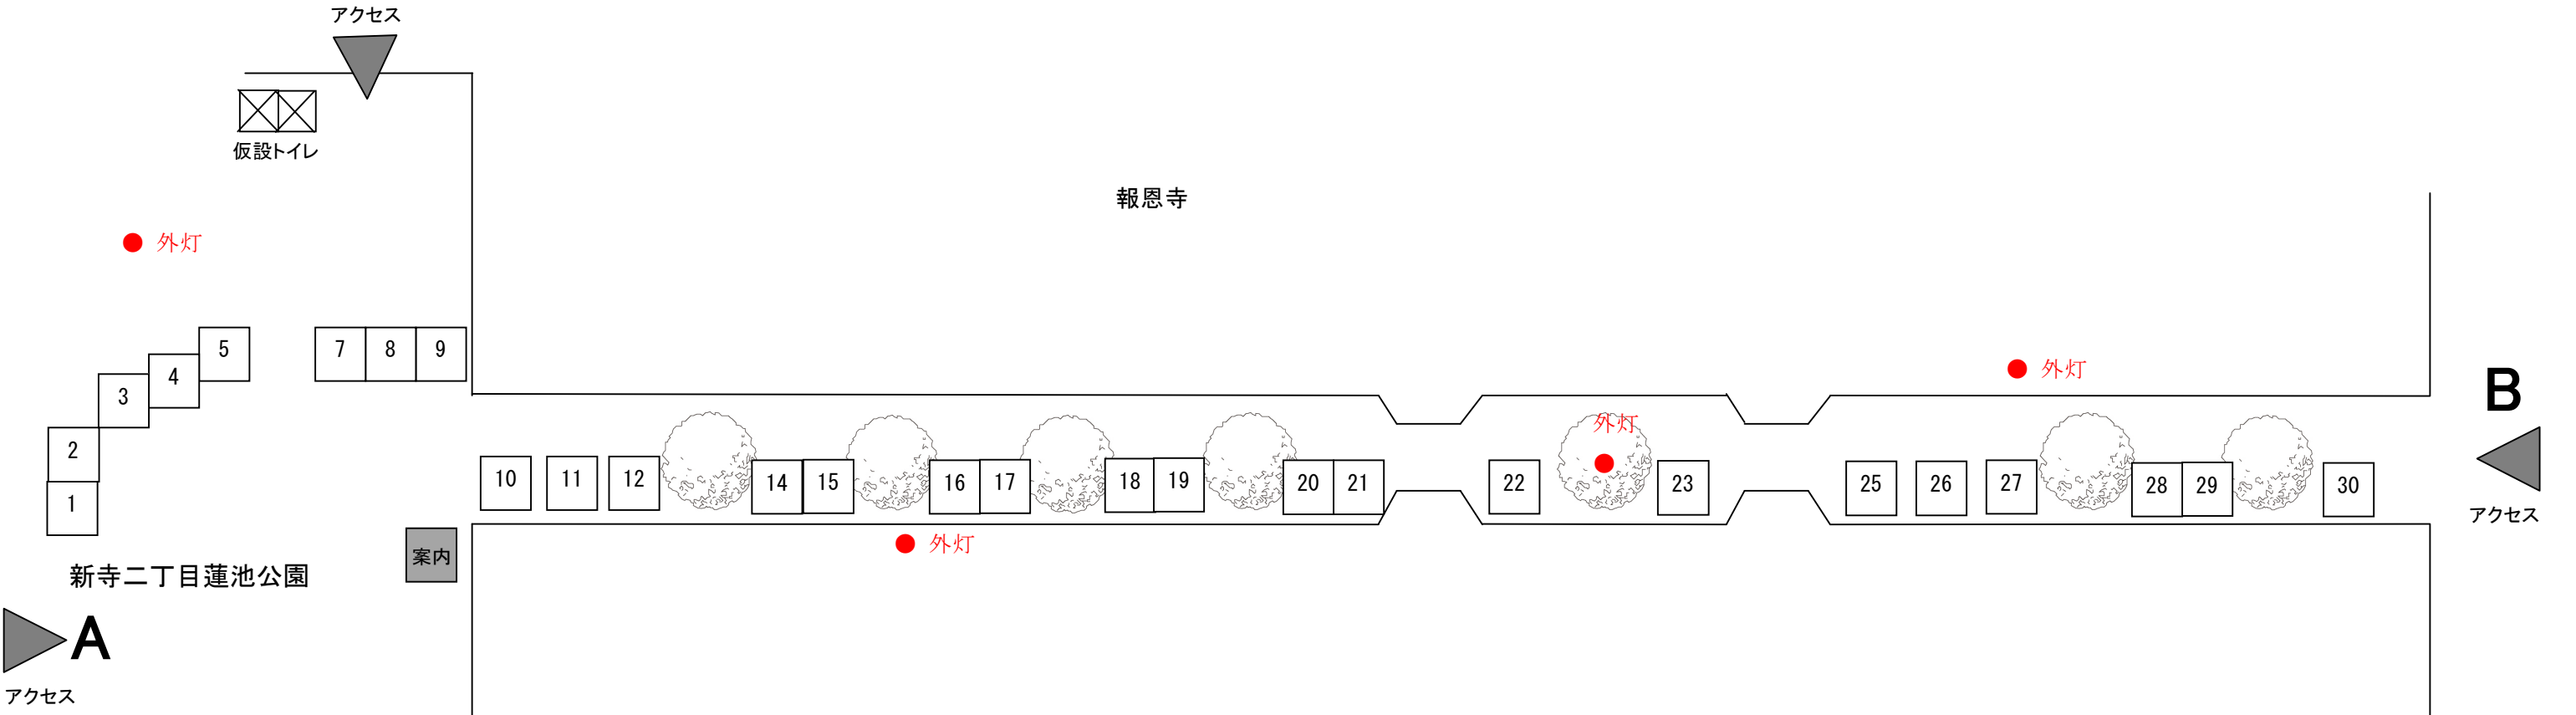

ゾーン1 ブース番号：1～30

新寺二丁目蓮池公園  
**A**  
 アクセス

**B**  
 アクセス

案内

龍泉院

NO	屋 号
1	石山農園
2	グリーンピース
3	まいまい工房
4	
5	yumeya & SAKAE * サンキャッチャー
6	
7	モノケワークス
8	手作り布仕事
9	豆キッチン(事務局運営)

NO	屋 号
10	ねこずきん
11	リトルウッドファーマー
12	Simple Twist
13	
14	梅村マルティナ気仙沼FSアトリエ
15	あとリエペチカ
16	蚤の市のこべやjipeta
17	HOSHO FARM
18	アトリエ・ソキウス
19	ブルーベリーshopイシカワ
20	nnn A & ひのさち工房
21	永藤本舗

NO	屋 号
22	古布渡邊
23	天然石アクセサリー&ハワイアンジュエリー CORUNE
24	
25	たなごころ
26	atelier la four
27	Acorn woodwork
28	蔵王わくわくファーム
29	高橋工房
30	本沢3丁目パン工房

ゾーン 2 ブース番号 : 31~48

NO	屋号
31	ガラス工房 初月
32	小屋cafe norari kurari
33	パルメット
34	クオリティ
35	プラチナート
36	MAPLE—COFFEE&DONUT—
37	Twinkuru
38	ぱすこん
39	メイ・ジュノ
40	花石 - hanaishi -
41	ねこまでらびー同好会

正楽寺

NO	屋号
42	NPOれいぼう倶楽部
43	ボンヌ・ジェルネ
44	針灸マッサージ 麒麟堂
45	佐倉ファーマーズ
46	しっぽはともだち
47	あおい器と田舎料理 陶知庵
48	mirokū

ゾーン 3 ブース番号 : 49~67

NO	屋号
49	矢ノ目糍屋
50	やさし〜い和雑貨 峰彩庵
51	いち福
52	プレキプア楽人宇宙
53	Bee Port Japan
54	花キャット
55	仁屋
56	コーヒーとつる細工の店 ゆう
57	カフェフクダエン