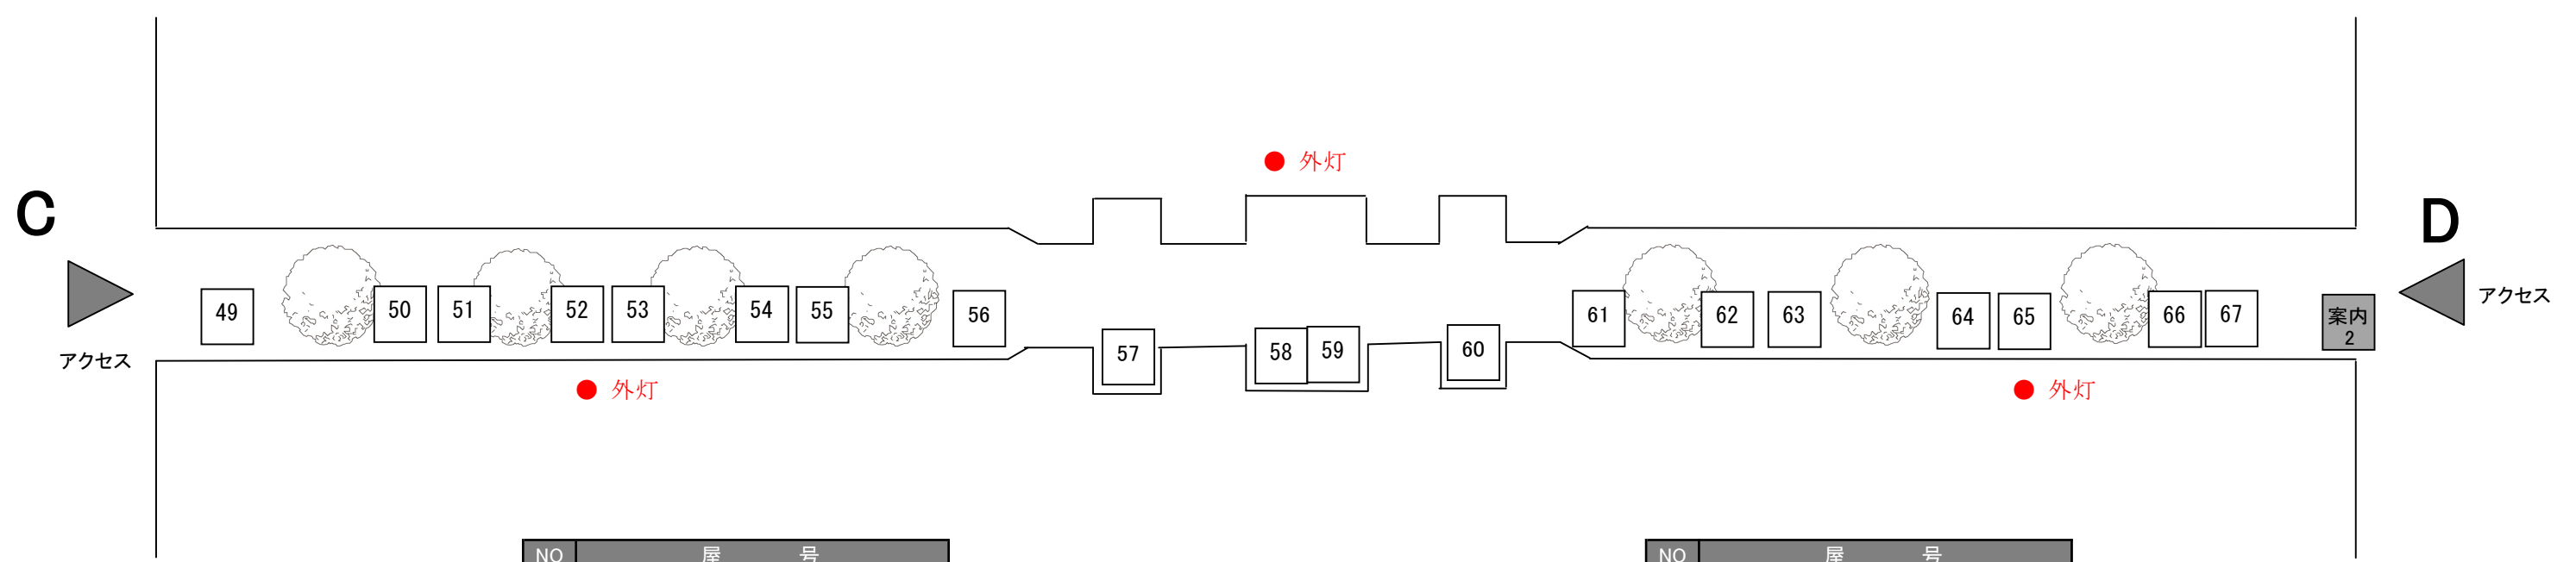

ゾーン 3 ブース番号 : 49~67

NO	屋号
49	矢ノ目糍屋
50	やさし〜い和雑貨 峰彩庵
51	いち福
52	プレキプア楽人宇宙
53	Bee Port Japan
54	花キャット
55	仁屋
56	コーヒーとつる細工の店 ゆう
57	カフェフクダエン

NO	屋号
58	ilusi
59	whisper
60	あけび工房 きらら
61	MILK☆CoCoa
62	スラヴ料理アリヨンカ
63	Yuu
64	すみやのくらし@七ヶ宿の白炭
65	1000's
66	蔵王温泉 マルモ
67	こいのぼり