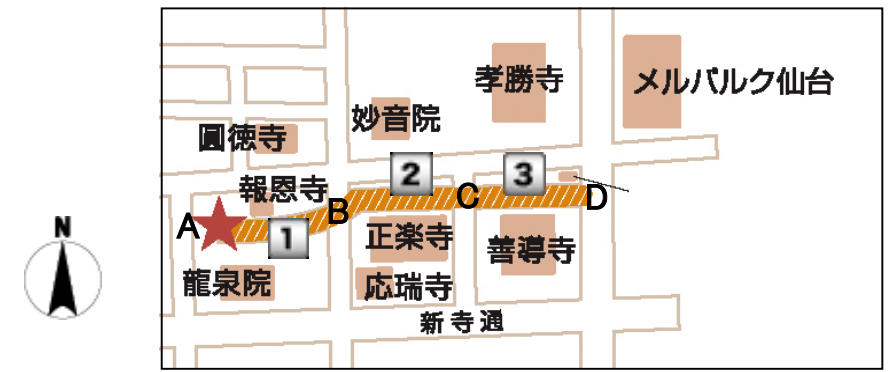

ゾーン1 ブース番号：1～30

新寺二丁目蓮池公園  
**A**  
 アクセス

**B**  
 アクセス

案内

龍泉院

NO	屋 号
1	石山農園
2	グリーンピース
3	まいまい工房
4	
5	yumeya & SAKAE * サンキャッチャー
6	
7	モノケワークス
8	手作り布仕事
9	豆キッチン(事務局運営)

NO	屋 号
10	ねこずきん
11	リトルウッドファーマー
12	Simple Twist
13	
14	梅村マルティナ気仙沼FSアトリエ
15	あとリエペチカ
16	蚤の市のこべやjipeta
17	HOSHO FARM
18	アトリエ・ソキウス
19	ブルーベリーshopイシカワ
20	nnn A & ひのさち工房
21	永藤本舗

NO	屋 号
22	古布渡邊
23	天然石アクセサリー&ハワイアンジュエリー CORUNE
24	
25	たなごころ
26	atelier la four
27	Acorn woodwork
28	蔵王わくわくファーム
29	高橋工房
30	本沢3丁目パン工房

ゾーン 2 ブース番号 : 31~48

NO	屋号
31	ガラス工房 初月
32	小屋cafe norari kurari
33	パルメット
34	クオリティ
35	プラチナート
36	MAPLE—COFFEE&DONUT—
37	Twinkuru
38	ぱすこん
39	メイ・ジュノ
40	花石 - hanaishi -
41	ねこまでらびー同好会

正楽寺

NO	屋号
42	NPOれいぼう倶楽部
43	ボンヌ・ジェルネ
44	針灸マッサージ 麒麟堂
45	佐倉ファーマーズ
46	しっぽはともだち
47	あおい器と田舎料理 陶知庵
48	mirokū

ゾーン 3 ブース番号 : 49~67

NO	屋号
49	矢ノ目糍屋
50	やさし〜い和雑貨 峰彩庵
51	いち福
52	プレキプア楽人宇宙
53	Bee Port Japan
54	花キャット
55	仁屋
56	コーヒーとつる細工の店 ゆう
57	カフェフクダエン