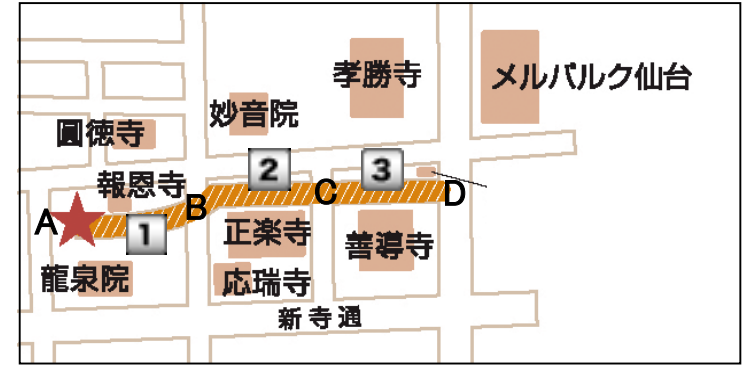

ゾーン1 ブース番号：1～30

新寺二丁目蓮池公園  
**A**  
 アクセス

**B**  
 アクセス

案内

龍泉院

NO	屋 号
1	石山農園
2	グリーンピース
3	まいまい工房
4	
5	yumeya & SAKAE * サンキャッチャー
6	
7	モノケワークス
8	手作り布仕事
9	豆キッチン(事務局運営)

NO	屋 号
10	ねこずきん
11	リトルウッドファーマー
12	Simple Twist
13	
14	梅村マルティナ気仙沼FSアトリエ
15	あとリエペチカ
16	蚤の市のこべやjipeta
17	HOSHO FARM
18	アトリエ・ソキウス
19	ブルーベリーshopイシカワ
20	nnn A & ひのさち工房
21	永藤本舗

NO	屋 号
22	古布渡邊
23	天然石アクセサリー&ハワイアンジュエリー CORUNE
24	
25	たなごころ
26	atelier la four
27	Acorn woodwork
28	蔵王わくわくファーム
29	高橋工房
30	本沢3丁目パン工房

ゾーン 2 ブース番号 : 31~48

NO	屋号
31	ガラス工房 初月
32	小屋cafe norari kurari
33	パルメット
34	クオリティ
35	プラチナート
36	MAPLE—COFFEE&DONUT—
37	Twinkuru
38	ぱすこん
39	メイ・ジュノ
40	花石 - hanaishi -
41	ねこまでらびー同好会

正楽寺

NO	屋号
42	NPOれいぼう倶楽部
43	ボンヌ・ジェルネ
44	針灸マッサージ 麒麟堂
45	佐倉ファーマーズ
46	しっぽはともだち
47	あおい器と田舎料理 陶知庵
48	mirokū

ゾーン 3 ブース番号 : 49~67

NO	屋号
49	矢ノ目糍屋
50	やさし〜い和雑貨 峰彩庵
51	いち福
52	プレキプア楽人宇宙
53	Bee Port Japan
54	花キャット
55	仁屋
56	コーヒーとつる細工の店 ゆう
57	カフェフクダエン