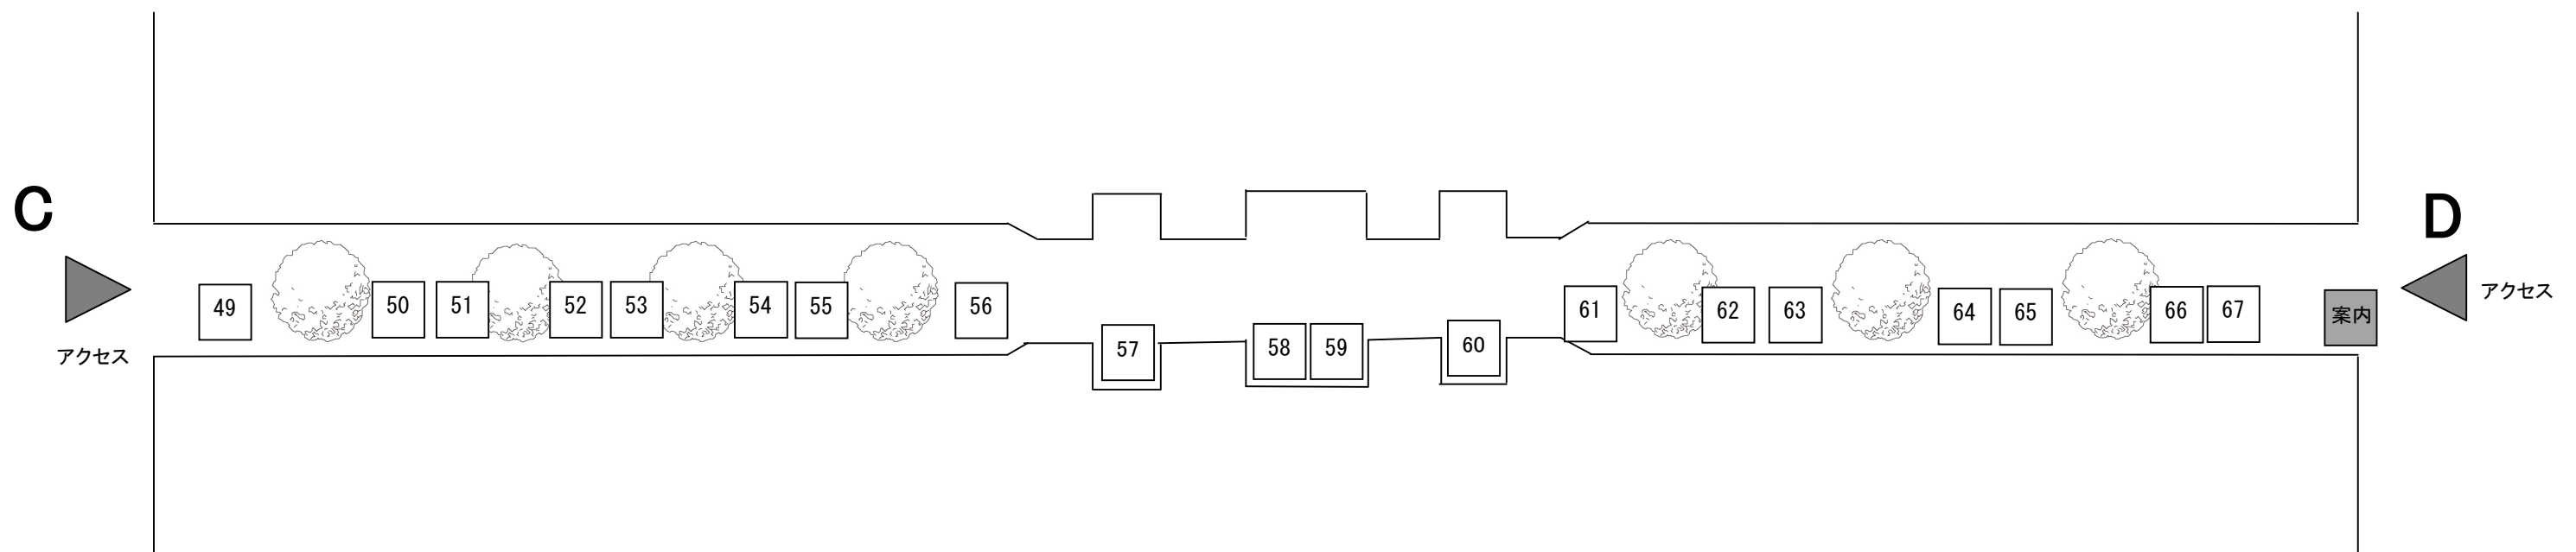

緑道③ 19 ブース (ブース番号 : 49~67)

NO	屋号
49	はりのまふいん
50	蚤の市のこべやjipeta
51	1000's
52	ハッピーママ
53	田舎郡 東北村 “ご縁マルシェ”
54	グリーンピース
55	遠藤商店
56	MILK☆CoCoa
57	ぱすこん

善導寺

NO	屋号
58	針灸マッサージ 麒麟堂
59	
60	花キャット
61	かえるぞおー
62	Acorn woodwork
63	アトリエnoNon
64	Simple Twist
65	まいまい工房
66	古布渡邊
67	青空ファーム