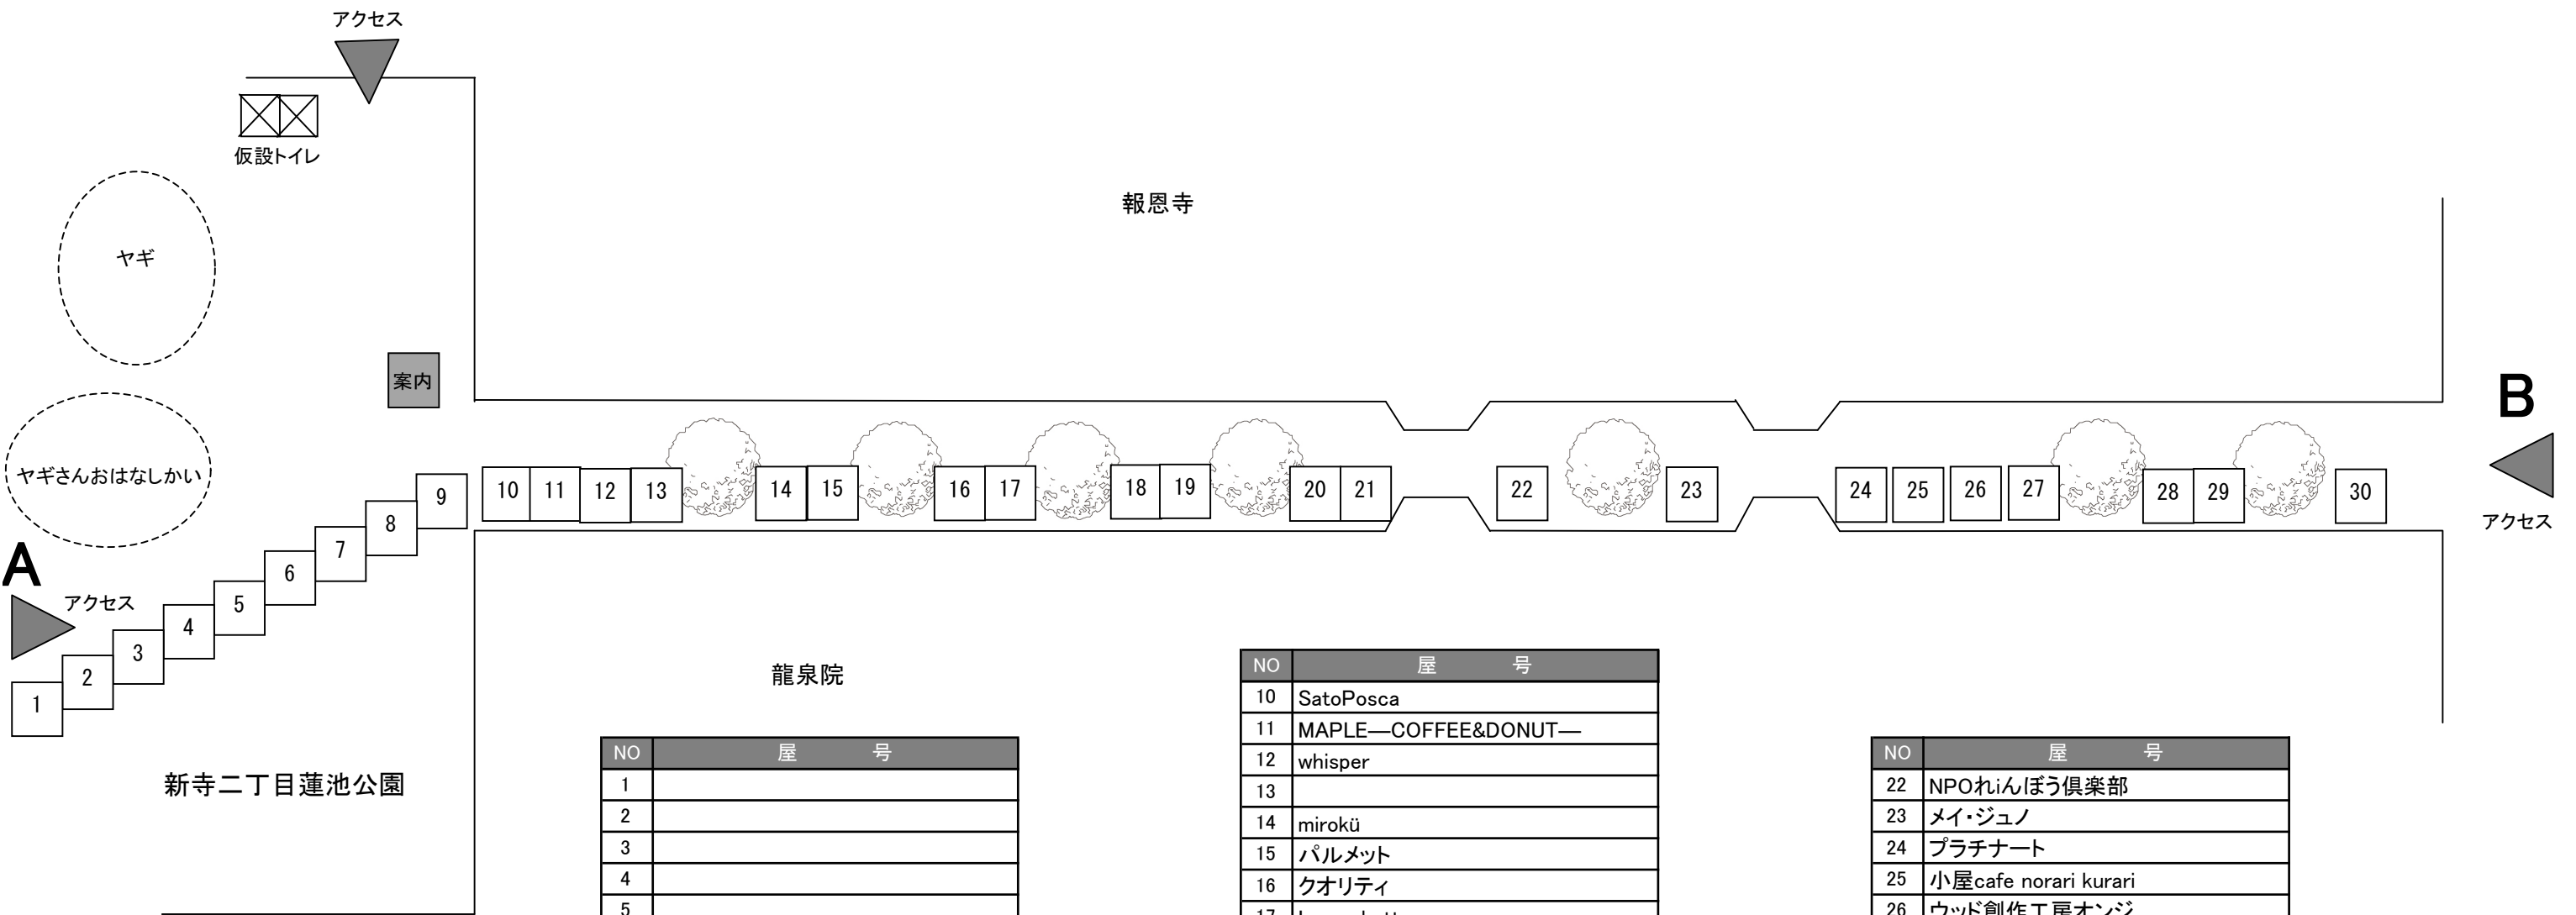

公園＋緑道① 30 ブース (ブース番号：1～30)

NO	屋 号
1	
2	
3	
4	
5	
6	プレキプア楽人宇宙
7	アトリエ・ソキウス
8	パン工房ゆがふ
9	家具工房 ALKU

NO	屋 号
10	SatoPosca
11	MAPLE—COFFEE&DONUT—
12	whisper
13	
14	mirokū
15	パルメット
16	クオリティ
17	La cachette
18	こくーん cocoon
19	Twinkuru
20	
21	Yuu