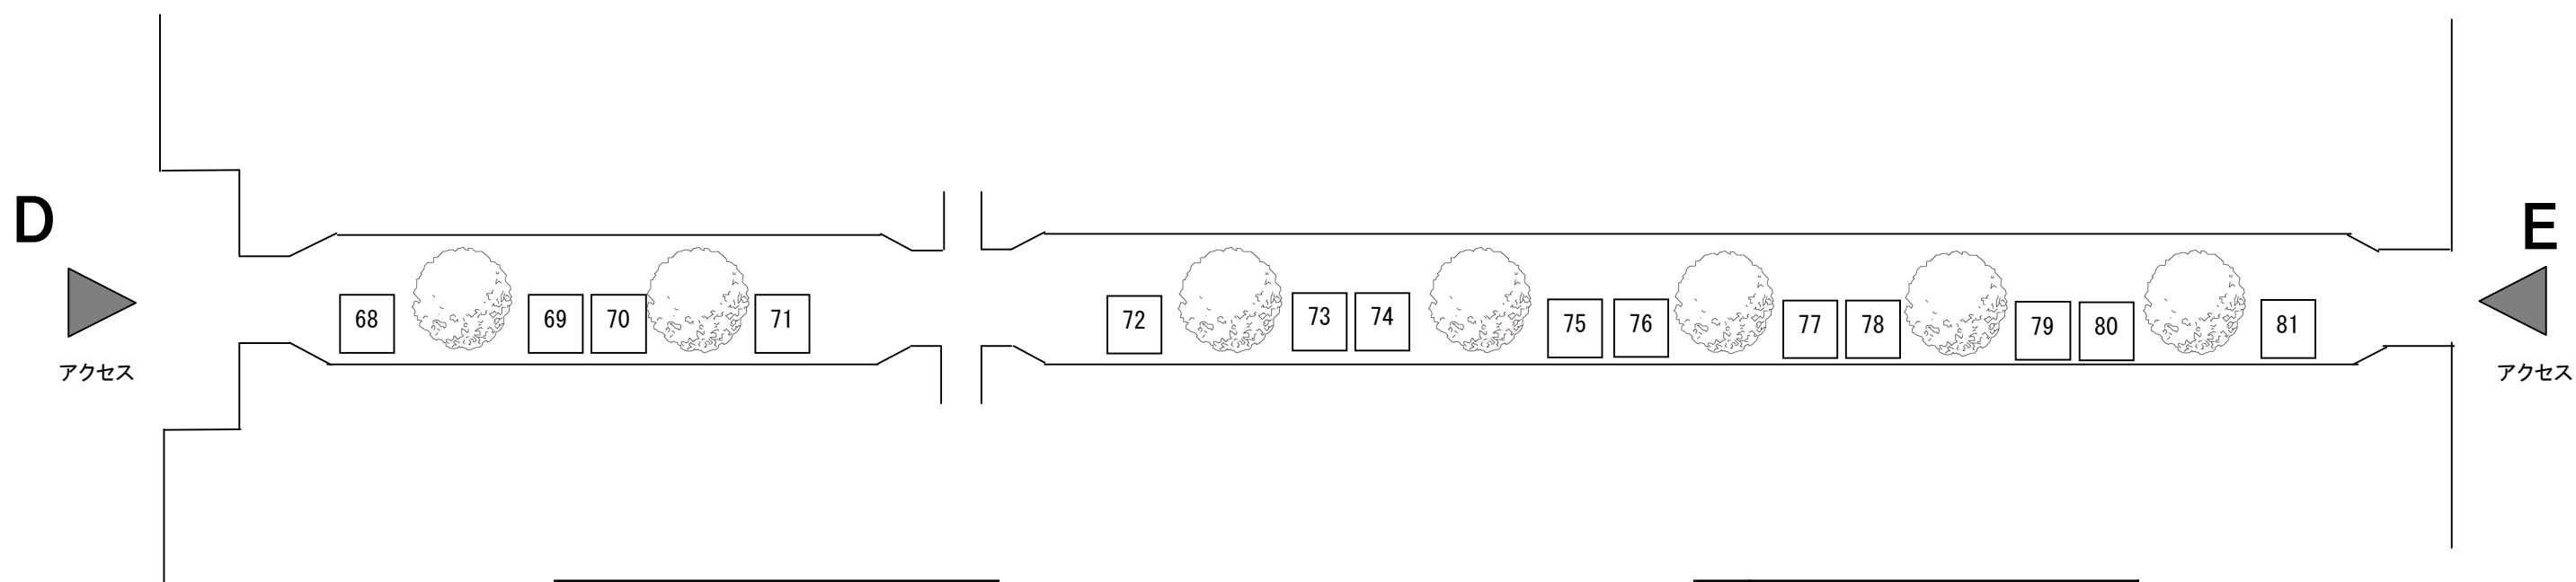

善導寺

NO	屋号
58	針灸マッサージ 麒麟堂
59	
60	花キャット
61	かえるぞおー
62	Acorn woodwork
63	アトリエnoNon
64	Simple Twist
65	まいまい工房
66	古布渡邊
67	青空ファーム

緑道④ 14ブース (ブース番号 : 68~81)

NO	屋 号
68	石山農園
69	アットコム
70	リトルウッドファーマー
71	あけび工房 きらら
72	Ⓞ遠藤水産
73	梅村マルティナ気仙沼FSアトリエ
74	天然石アクセサリー&ハワイアンジュエリー CORUNE