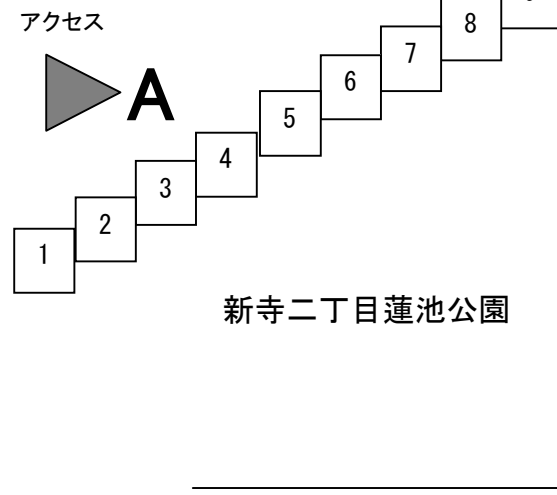

ゾーン1 ブース番号：1～30

NO	屋号
1	
2	
3	
4	
5	
6	エフエム仙台Crescendo
7	石山農園
8	あおい器と田舎料理 陶知庵
9	なおちゃんず

NO	屋号
10	たなごころ
11	小屋cafe norari kurari
12	nnn A & ひのさち工房
13	
14	あとリエペチカ
15	Yuu
16	仁屋
17	プレキブア楽人宇宙
18	atelier la four
19	La cachette
20	いち福
21	NPOれいぼう倶楽部