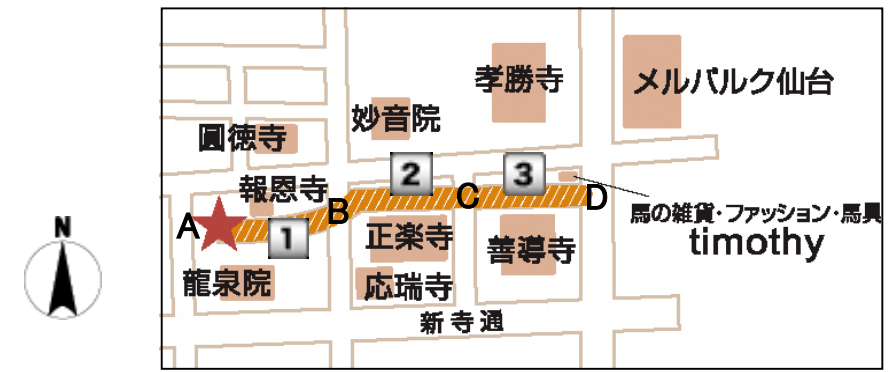

ゾーン1 ブース番号：1～30

NO	屋号
1	
2	
3	
4	
5	
6	エフエム仙台Crescendo
7	石山農園
8	あおい器と田舎料理 陶知庵
9	なおちゃんず

NO	屋号
10	たなごころ
11	小屋cafe norari kurari
12	nnn A & ひのさち工房
13	
14	あとリエペチカ
15	Yuu
16	仁屋
17	プレキブア楽人宇宙
18	atelier la four
19	La cachette
20	いち福
21	NPOれいぼう倶楽部

NO	屋号
22	Twinkuru
23	かえるぞおー
24	relou[de plein air]
25	パン工房ゆがふ
26	ウッド創作工房オンジ
27	
28	蔵王わくわくファーム
29	蚤の市のこべやjipeta
30	generals

ゾーン 2 ブース番号 : 31~48

NO	屋 号
31	ぱすこん
32	こいのぼり
33	矢ノ目糺屋
34	yumeya & SAKAE * サンキャッチャー
35	アトリエ風雅
36	P.A
37	HOSHO FARM
38	祥栄
39	㊤遠藤水産
40	花石 - hanaishi -
41	ハニー佐武養蜂舎

正楽寺

NO	屋 号
42	ilusi
43	しっぽはともだち
44	まいまい工房
45	mihoko sato ceramics
46	hauskaa
47	高橋工房
48	産直広場ぐるぐる

ゾーン 3 ブース番号 : 49~67

NO	屋 号
49	本沢3丁目パン工房
50	古布渡邊
51	リトルウッドファーマー
52	あけび工房 きらら
53	カフェフクダエン
54	やさし〜い和雑貨 峰彩庵
55	Bee Port Japan
56	
57	グリーンピース