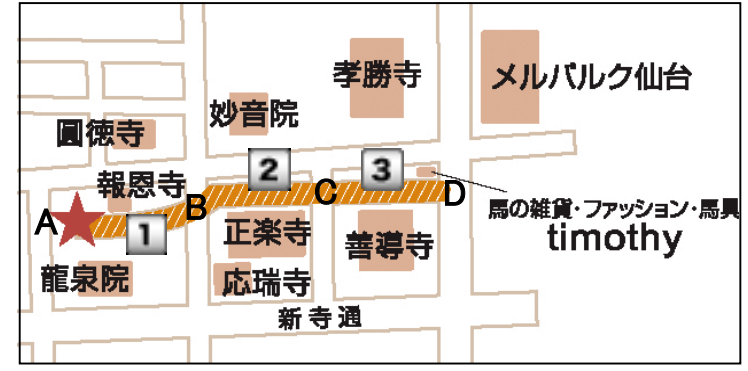

ゾーン1 ブース番号：1～30

NO	屋号
1	
2	
3	
4	
5	
6	エフエム仙台Crescendo
7	石山農園
8	あおい器と田舎料理 陶知庵
9	なおちゃんず

NO	屋号
10	たなごころ
11	小屋cafe norari kurari
12	nnn A & ひのさち工房
13	
14	あとリエペチカ
15	Yuu
16	仁屋
17	プレキブア楽人宇宙
18	atelier la four
19	La cachette
20	いち福
21	NPOれいぼう倶楽部

NO	屋号
22	Twinkuru
23	かえるぞおー
24	relou[de plein air]
25	パン工房ゆがふ
26	ウッド創作工房オンジ
27	
28	蔵王わくわくファーム
29	蚤の市のこべやjipeta
30	generals

ゾーン 2 ブース番号 : 31~48

NO	屋 号
31	ぱすこん
32	こいのぼり
33	矢ノ目糺屋
34	yumeya & SAKAE * サンキャッチャー
35	アトリエ風雅
36	P.A
37	HOSHO FARM
38	祥栄
39	㊤遠藤水産
40	花石 - hanaishi -
41	ハニー佐武養蜂舎