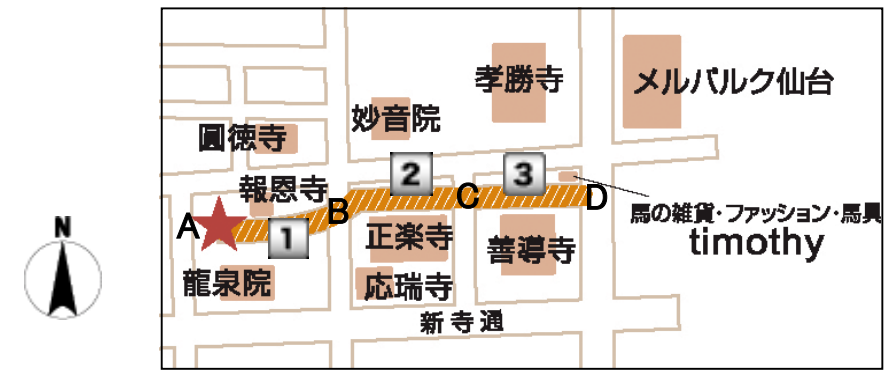

ゾーン1 ブース番号：1～30

NO	屋号
1	
2	
3	
4	
5	
6	エフエム仙台Crescendo
7	石山農園
8	あおい器と田舎料理 陶知庵
9	なおちゃんず

NO	屋号
10	たなごころ
11	小屋cafe norari kurari
12	nnn A & ひのさち工房
13	
14	あとリエペチカ
15	Yuu
16	仁屋
17	プレキブア楽人宇宙
18	atelier la four
19	La cachette
20	いち福
21	NPOれいぼう倶楽部

NO	屋号
22	Twinkuru
23	かえるぞおー
24	relou[de plein air]
25	パン工房ゆがふ
26	ウッド創作工房オンジ
27	
28	蔵王わくわくファーム
29	蚤の市のこべやjipeta
30	generals

ゾーン 2 ブース番号 : 31~48

NO	屋 号
31	ぱすこん
32	こいのぼり
33	矢ノ目糺屋
34	yumeya & SAKAE * サンキャッチャー
35	アトリエ風雅
36	P.A
37	HOSHO FARM
38	祥栄
39	㊤遠藤水産
40	花石 - hanaishi -
41	ハニー佐武養蜂舎