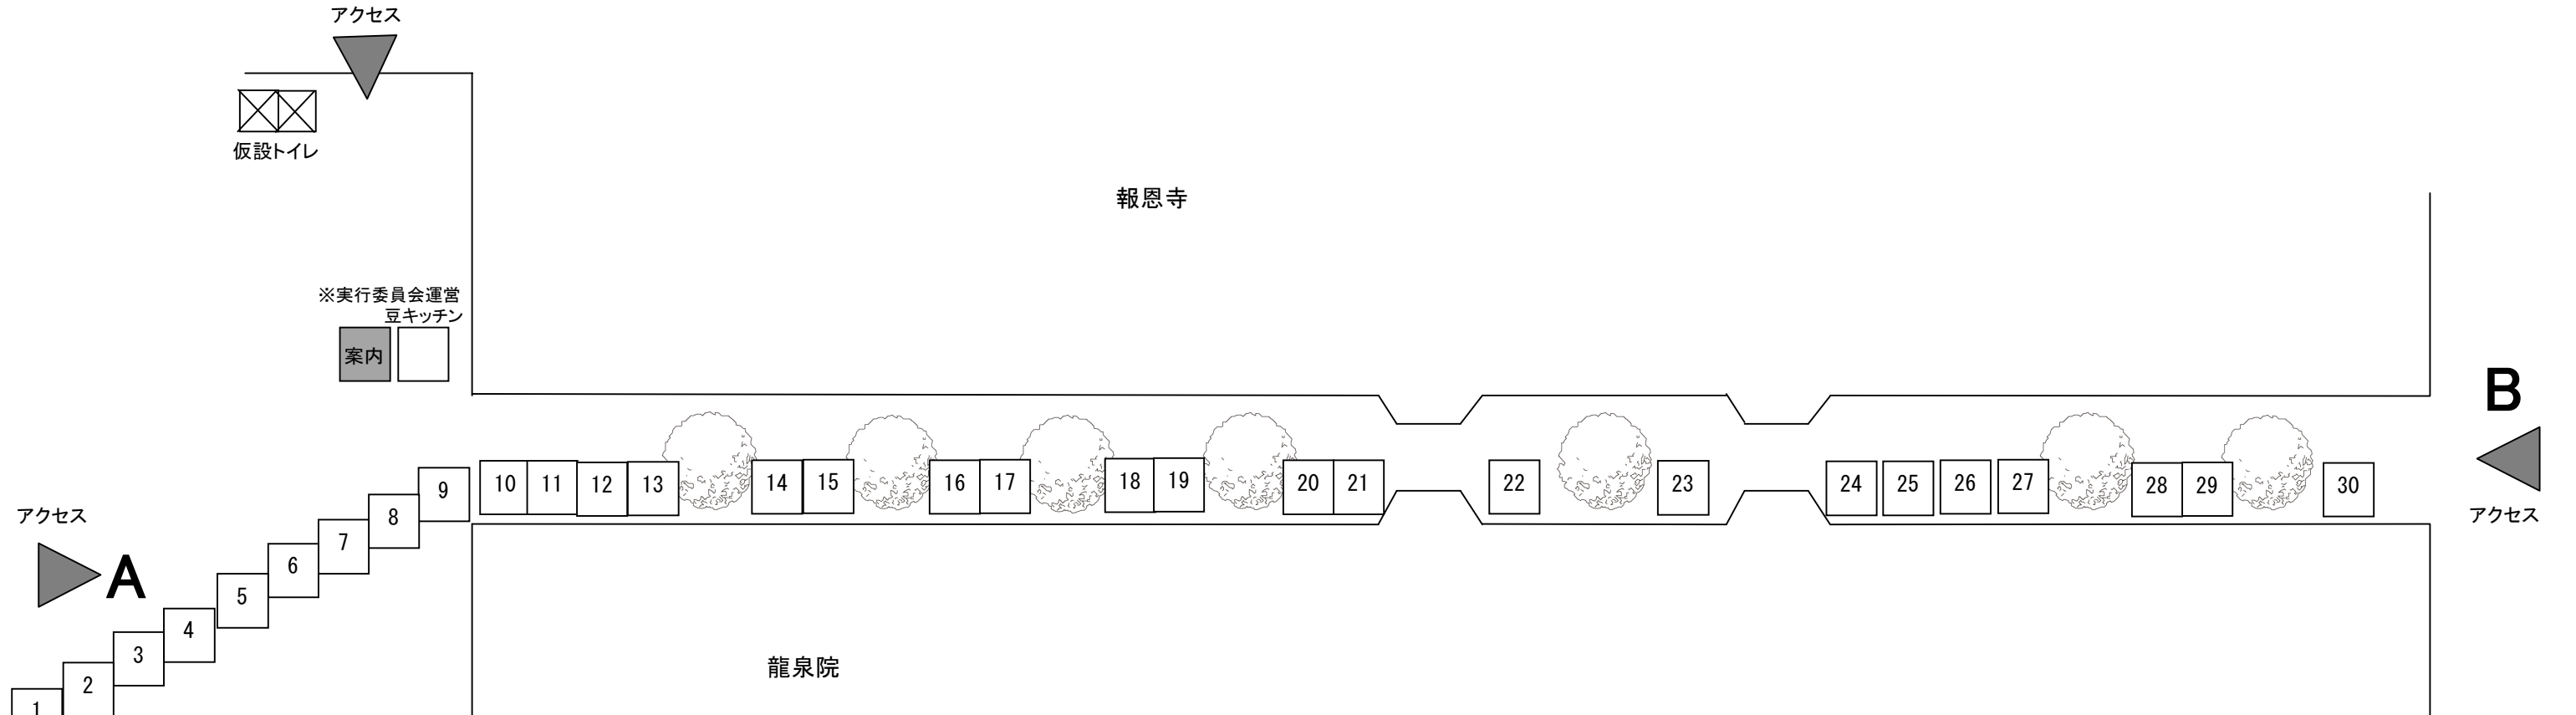

ゾーン1 ブース番号：1～30

NO	屋号
1	
2	
3	
4	
5	
6	エフエム仙台Crescendo
7	石山農園
8	あおい器と田舎料理 陶知庵
9	なおちゃんず

NO	屋号
10	たなごころ
11	小屋cafe norari kurari
12	nnn A & ひのさち工房
13	
14	あとリエペチカ
15	Yuu
16	仁屋
17	プレキブア楽人宇宙
18	atelier la four
19	La cachette
20	いち福
21	NPOれいぼう倶楽部

NO	屋号
22	Twinkuru
23	かえるぞおー
24	relou[de plein air]
25	パン工房ゆがふ
26	ウッド創作工房オンジ
27	
28	蔵王わくわくファーム
29	蚤の市のこべやjipeta
30	generals

ゾーン 2 ブース番号 : 31~48

NO	屋 号
31	ぱすこん
32	こいのぼり
33	矢ノ目糺屋
34	yumeya & SAKAE * サンキャッチャー
35	アトリエ風雅
36	P.A
37	HOSHO FARM
38	祥栄
39	㊤遠藤水産
40	花石 - hanaishi -
41	ハニー佐武養蜂舎