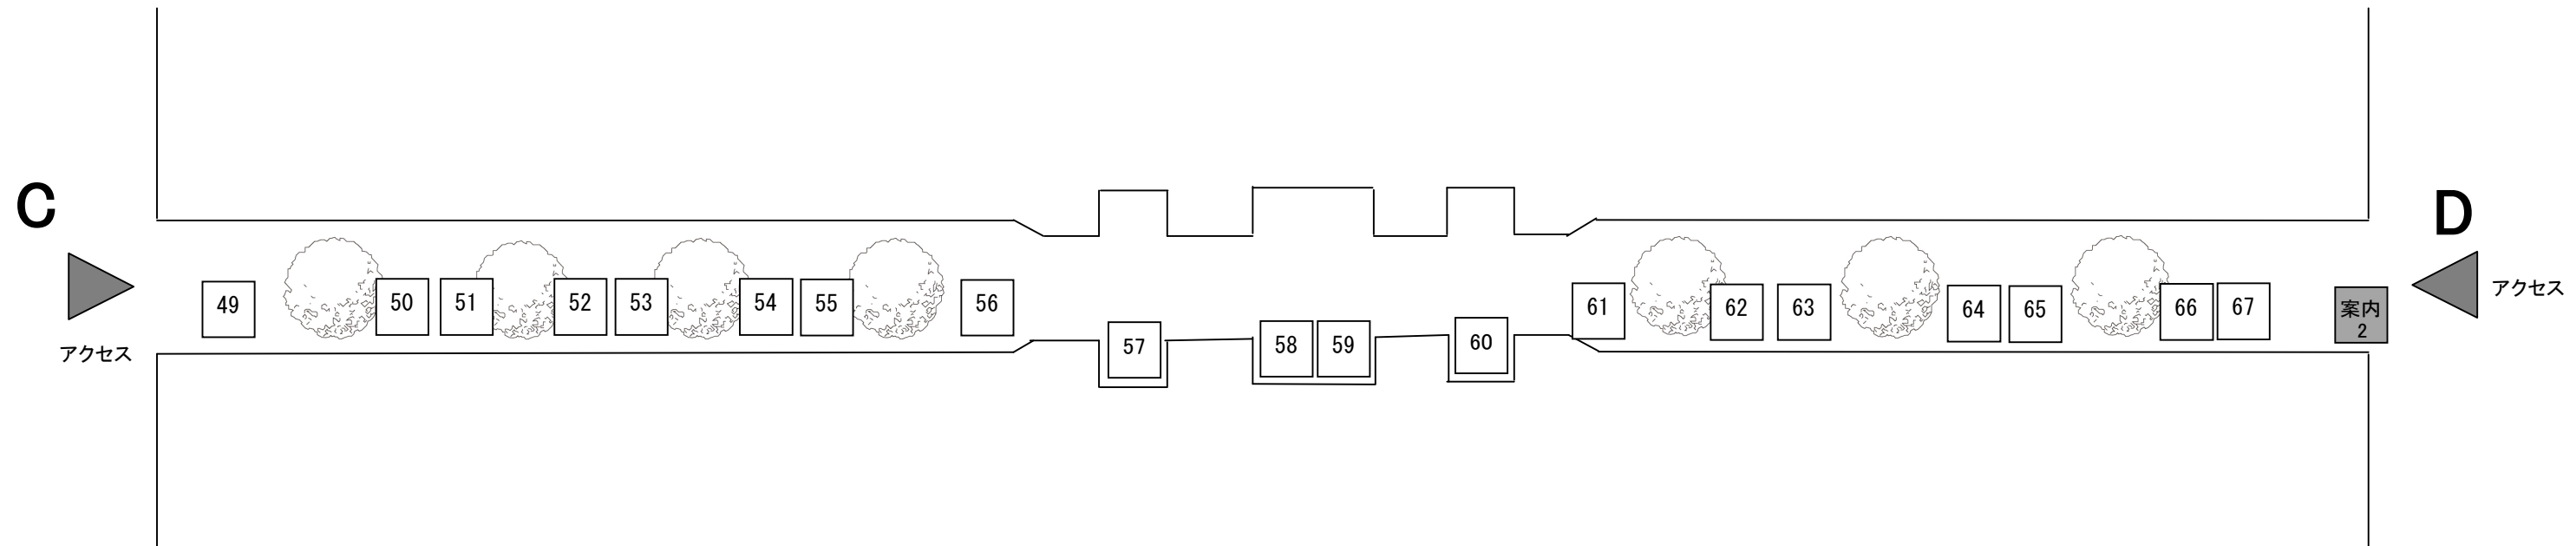

ゾーン 3 ブース番号 : 49~67

NO	屋 号
49	本沢3丁目パン工房
50	古布渡邊
51	リトルウッドファーマー
52	あけび工房 きらら
53	カフェフクダエン
54	やさし〜い和雑貨 峰彩庵
55	Bee Port Japan
56	
57	グリーンピース

善導寺

NO	屋 号
58	梅村マルティナ気仙沼FSアトリエ
59	
60	花キャット
61	のらせんす
62	ハッピーママ
63	アットコム
64	FTC不忘園
65	ねこまてらびー同好会
66	ブルーベリーshopイシカワ
67	アトリエ・ソキウス