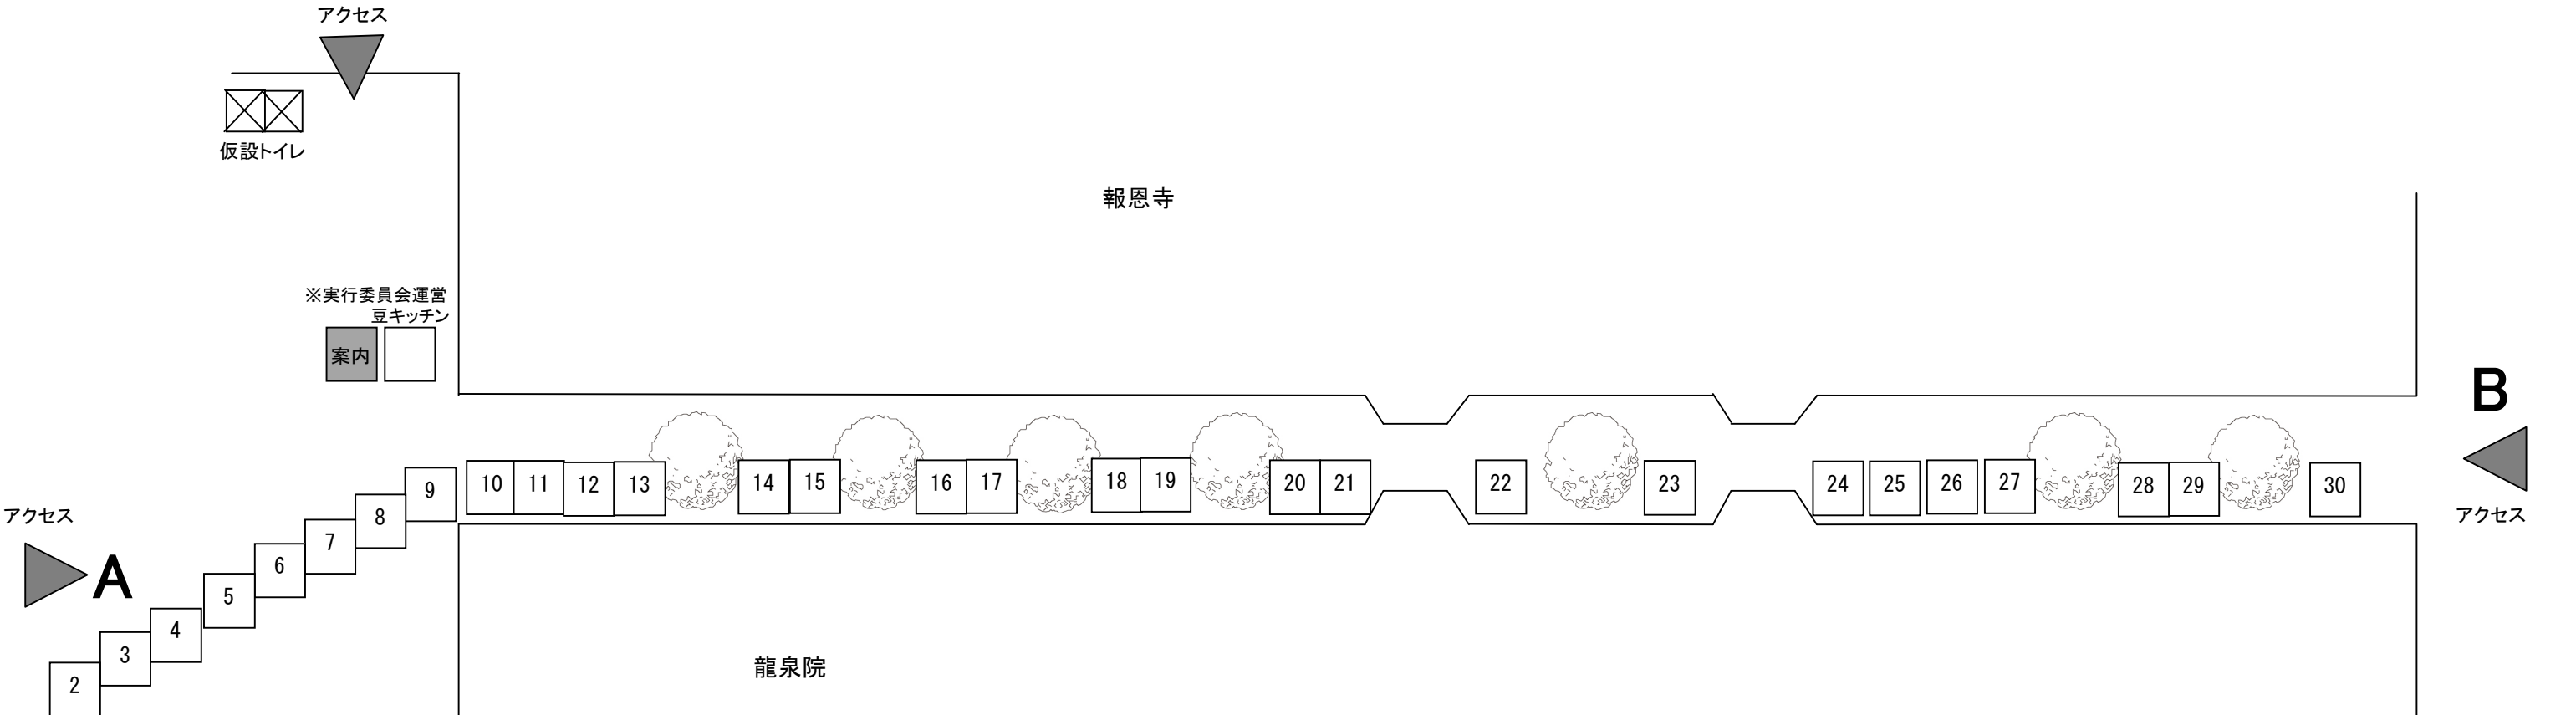

ゾーン1 ブース番号：1～30

NO	屋号
1	
2	南條菜園
3	こいのぼり
4	hauskaa
5	P.A
6	HOSHO FARM
7	アトリエ・ソキウス
8	しっぽはともだち
9	森のいるか

NO	屋号
10	Acorn woodwork
11	秋場ファーマーズG
12	mihoko sato ceramics
13	La cachette
14	ホープすずかけ
15	ilusi
16	アトリエ風雅
17	祥栄
18	まいまい工房
19	Twinkuru
20	Ⓞ遠藤水産
21	ぱすこん

NO	屋号
22	
23	ハニー佐武養蜂舎
24	花石 - hanaishi -
25	焼き菓子工房 シロクマBake
26	yumeya & SAKAE * サンキャッチャー
27	高橋工房
28	矢ノ目靴屋
29	やきもの立
30	産直広場ぐるぐる

ゾーン 2 ブース番号 : 31~48

NO	屋 号
31	本沢3丁目パン工房
32	梅村マルティナ気仙沼FSアトリエ
33	リトルウッドファーマー
34	古布渡邊
35	永藤本舗
36	ねこまてらびー同好会
37	スラヴ料理アリオンカ
38	モノケワークス
39	generals
40	花キャット
41	遠藤商店

正楽寺

NO	屋 号
42	はな3組
43	ブルーベリーshopイシカワ
44	やさし〜い和雑貨 峰彩庵
45	はりーのまふいん
46	あけび工房 きらら
47	すみやのくらし@七ヶ宿の白炭
48	あおい器と田舎料理 陶知庵

ゾーン 3 ブース番号 : 49~67

NO	屋号
49	石山農園
50	たなごころ
51	atelier la four
52	なおちゃんず
53	あとリエペチカ
54	プレキプア楽人宇宙
55	FTC不忘園
56	nnn A & ひのさち工房
57	仁屋