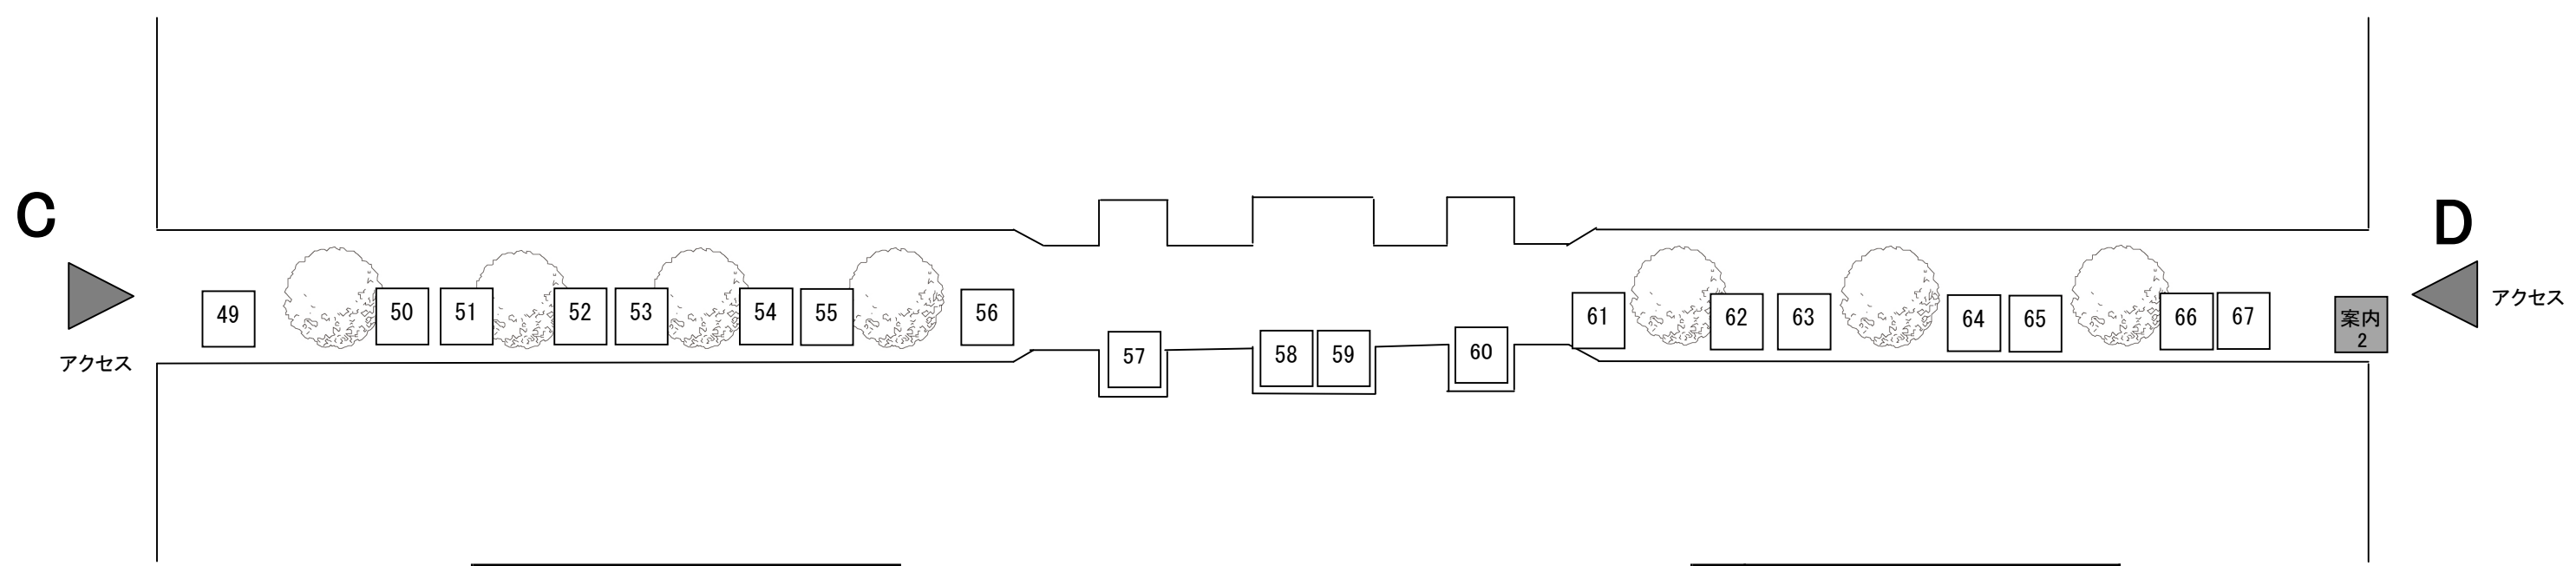

ゾーン 3 ブース番号 : 49~67

NO	屋号
49	石山農園
50	たなごころ
51	atelier la four
52	なおちゃんず
53	あとリエペチカ
54	プレキプア楽人宇宙
55	FTC不忘園
56	nnn A & ひのさち工房
57	仁屋

善導寺

NO	屋号
58	アットコム
59	田舎郡 東北村 “ご縁マルシェ”
60	kanau
61	Bee Port Japan
62	NPOれいんぼう倶楽部
63	いち福
64	手作り布仕事
65	パン工房ゆがふ
66	陶工房 しゅうと
67	蔵王わくわくファーム

案内 2