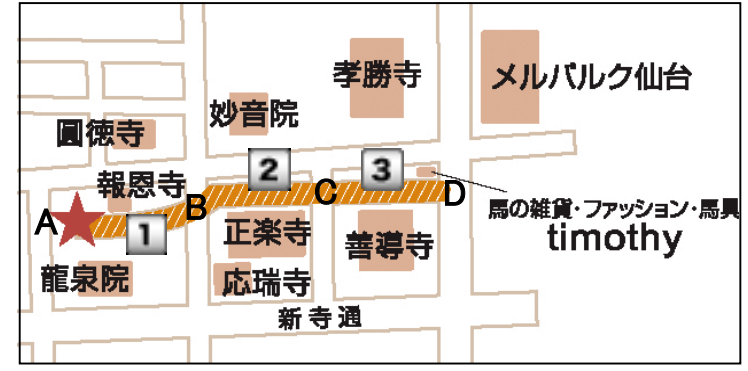

ゾーン1 ブース番号：1～30

NO	屋号
1	
2	南條菜園
3	こいのぼり
4	hauskaa
5	P.A
6	HOSHO FARM
7	アトリエ・ソキウス
8	しっぽはともだち
9	森のいるか

NO	屋号
10	Acorn woodwork
11	秋場ファーマーズG
12	mihoko sato ceramics
13	La cachette
14	ホープすずかけ
15	ilusi
16	アトリエ風雅
17	祥栄
18	まいまい工房
19	Twinkuru
20	Ⓞ遠藤水産
21	ぱすこん

NO	屋号
22	
23	ハニー佐武養蜂舎
24	花石 - hanaishi -
25	焼き菓子工房 シロクマBake
26	yumeya & SAKAE * サンキャッチャー
27	高橋工房
28	矢ノ目靴屋
29	やきもの立
30	産直広場ぐるぐる

ゾーン 2 ブース番号 : 31~48

NO	屋 号
31	本沢3丁目パン工房
32	梅村マルティナ気仙沼FSアトリエ
33	リトルウッドファーマー
34	古布渡邊
35	永藤本舗
36	ねこまてらびー同好会
37	スラヴ料理アリオンカ
38	モノケワークス
39	generals
40	花キャット
41	遠藤商店

正楽寺

NO	屋 号
42	はな3組
43	ブルーベリーshopイシカワ
44	やさし〜い和雑貨 峰彩庵
45	はりーのまふいん
46	あけび工房 きらら
47	すみやのくらし@七ヶ宿の白炭
48	あおい器と田舎料理 陶知庵

ゾーン 3 ブース番号 : 49~67

NO	屋号
49	石山農園
50	たなごころ
51	atelier la four
52	なおちゃんず
53	あとリエペチカ
54	プレキプア楽人宇宙
55	FTC不忘園
56	nnn A & ひのさち工房
57	仁屋