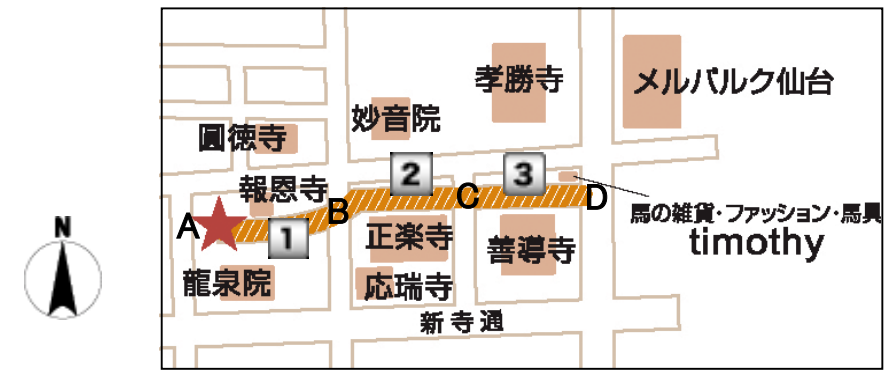

ゾーン1 ブース番号：1～30

NO	屋号
1	
2	南條菜園
3	こいのぼり
4	hauskaa
5	P.A
6	HOSHO FARM
7	アトリエ・ソキウス
8	しっぽはともだち
9	森のいるか

NO	屋号
10	Acorn woodwork
11	秋場ファーマーズG
12	mihoko sato ceramics
13	La cachette
14	ホープすずかけ
15	ilusi
16	アトリエ風雅
17	祥栄
18	まいまい工房
19	Twinkuru
20	Ⓞ遠藤水産
21	ぱすこん

NO	屋号
22	
23	ハニー佐武養蜂舎
24	花石 - hanaishi -
25	焼き菓子工房 シロクマBake
26	yumeya & SAKAE * サンキャッチャー
27	高橋工房
28	矢ノ目靴屋
29	やきもの立
30	産直広場ぐるぐる

ゾーン 2 ブース番号 : 31~48

NO	屋 号
31	本沢3丁目パン工房
32	梅村マルティナ気仙沼FSアトリエ
33	リトルウッドファーマー
34	古布渡邊
35	永藤本舗
36	ねこまてらびー同好会
37	スラヴ料理アリオンカ
38	モノケワークス
39	generals
40	花キャット
41	遠藤商店

正楽寺

NO	屋 号
42	はな3組
43	ブルーベリーshopイシカワ
44	やさし〜い和雑貨 峰彩庵
45	はりーのまふいん
46	あけび工房 きらら
47	すみやのくらし@七ヶ宿の白炭
48	あおい器と田舎料理 陶知庵

ゾーン 3 ブース番号 : 49~67

NO	屋号
49	石山農園
50	たなごころ
51	atelier la four
52	なおちゃんず
53	あとリエペチカ
54	プレキプア楽人宇宙
55	FTC不忘園
56	nnn A & ひのさち工房
57	仁屋