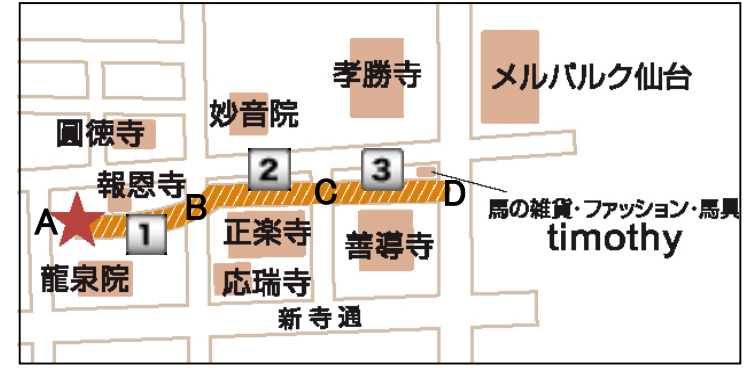

ゾーン1 ブース番号：1～30

NO	屋号
1	
2	
3	
4	
5	案内(事務局運営)
6	豆キッチン(事務局運営)
7	かえるぞおー
8	永藤本舗
9	あけび工房 きらら

NO	屋号
10	すみやのくらし@セヶ宿の白炭
11	高橋工房
12	秋場ファーマーズG
13	Yuu
14	million stories
15	Acorn woodwork
16	リトルウッドファーマー
17	花キャット
18	スラヴ料理アリヨンカ
19	モノケワークス
20	カフェフクダエン
21	梅村マルティナ気仙沼FSアトリエ

NO	屋号
22	ブルーベリーshopイシカワ
23	古布渡邊
24	アトリエ・ソキウス
25	はりーのまふいん
26	やさし〜い和雑貨 峰彩庵
27	遠藤商店
28	hauskaa
29	あおい器と田舎料理 陶知庵
30	本沢3丁目パン工房

ゾーン 2 ブース番号 : 31~48

NO	屋 号
31	石山農園
32	アットコム
33	atelier la four
34	手作り布仕事
35	Bee Port Japan
36	nnn A & ひのさち工房
37	FTC不忘園
38	プレキプア楽人宇宙
39	田舎郡 東北村 “ご縁マルシェ”
40	なおちゃんず
41	仁屋