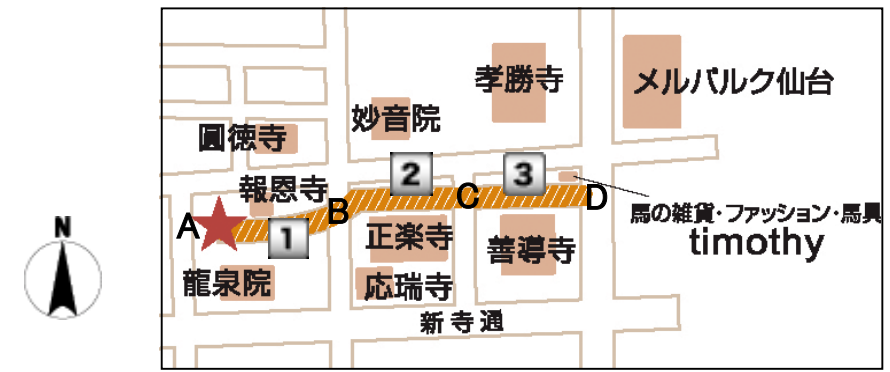

ゾーン1 ブース番号：1～30

NO	屋号
1	
2	
3	
4	
5	案内(事務局運営)
6	豆キッチン(事務局運営)
7	かえるぞおー
8	永藤本舗
9	あけび工房 きらら

NO	屋号
10	すみやのくらし@セヶ宿の白炭
11	高橋工房
12	秋場ファーマーズG
13	Yuu
14	million stories
15	Acorn woodwork
16	リトルウッドファーマー
17	花キャット
18	スラヴ料理アリヨンカ
19	モノケワークス
20	カフェフクダエン
21	梅村マルティナ気仙沼FSアトリエ

NO	屋号
22	ブルーベリーshopイシカワ
23	古布渡邊
24	アトリエ・ソキウス
25	はりーのまふいん
26	やさし〜い和雑貨 峰彩庵
27	遠藤商店
28	hauskaa
29	あおい器と田舎料理 陶知庵
30	本沢3丁目パン工房

ゾーン 2 ブース番号 : 31~48

NO	屋 号
31	石山農園
32	アットコム
33	atelier la four
34	手作り布仕事
35	Bee Port Japan
36	nnn A & ひのさち工房
37	FTC不忘園
38	プレキプア楽人宇宙
39	田舎郡 東北村 “ご縁マルシェ”
40	なおちゃんず
41	仁屋

正楽寺

NO	屋 号
42	あとリエベチカ
43	いち福
44	NPOれいんぼう倶楽部
45	パン工房ゆがふ
46	たなごころ
47	蔵王わくわくファーム
48	陶工房 しゅうと

ゾーン 3 ブース番号 : 49~67

NO	屋号
49	こいのぼり
50	矢ノ目糍屋
51	La cachette
52	アトリエ風雅
53	ねこまてらびー同好会
54	Ⓜ遠藤水産
55	ぱすこん
56	ほの香
57	ilusi