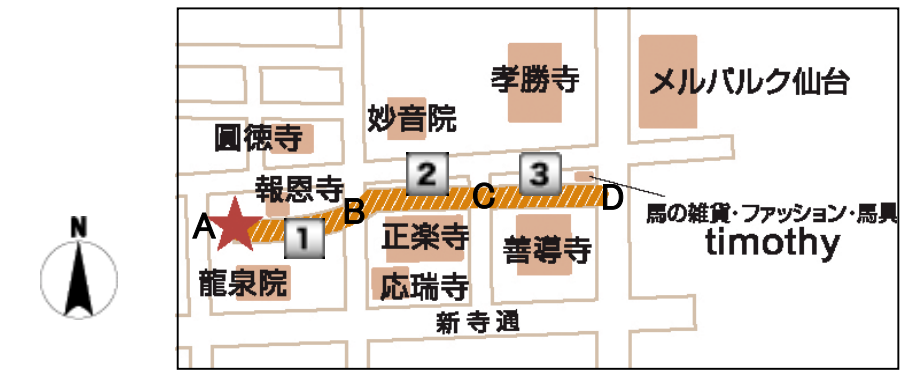

ゾーン1 ブース番号：1～30

NO	屋号
1	
2	
3	
4	
5	案内(事務局運営)
6	豆キッチン(事務局運営)
7	かえるぞおー
8	永藤本舗
9	あけび工房 きらら

NO	屋号
10	すみやのくらし@セヶ宿の白炭
11	高橋工房
12	秋場ファーマーズG
13	Yuu
14	million stories
15	Acorn woodwork
16	リトルウッドファーマー
17	花キャット
18	スラヴ料理アリヨンカ
19	モノケワークス
20	カフェフクダエン
21	梅村マルティナ気仙沼FSアトリエ

NO	屋号
22	ブルーベリーshopイシカワ
23	古布渡邊
24	アトリエ・ソキウス
25	はりーのまふいん
26	やさし〜い和雑貨 峰彩庵
27	遠藤商店
28	hauskaa
29	あおい器と田舎料理 陶知庵
30	本沢3丁目パン工房

ゾーン 2 ブース番号 : 31~48

NO	屋 号
31	石山農園
32	アットコム
33	atelier la four
34	手作り布仕事
35	Bee Port Japan
36	nnn A & ひのさち工房
37	FTC不忘園
38	プレキプア楽人宇宙
39	田舎郡 東北村 “ご縁マルシェ”
40	なおちゃんず
41	仁屋