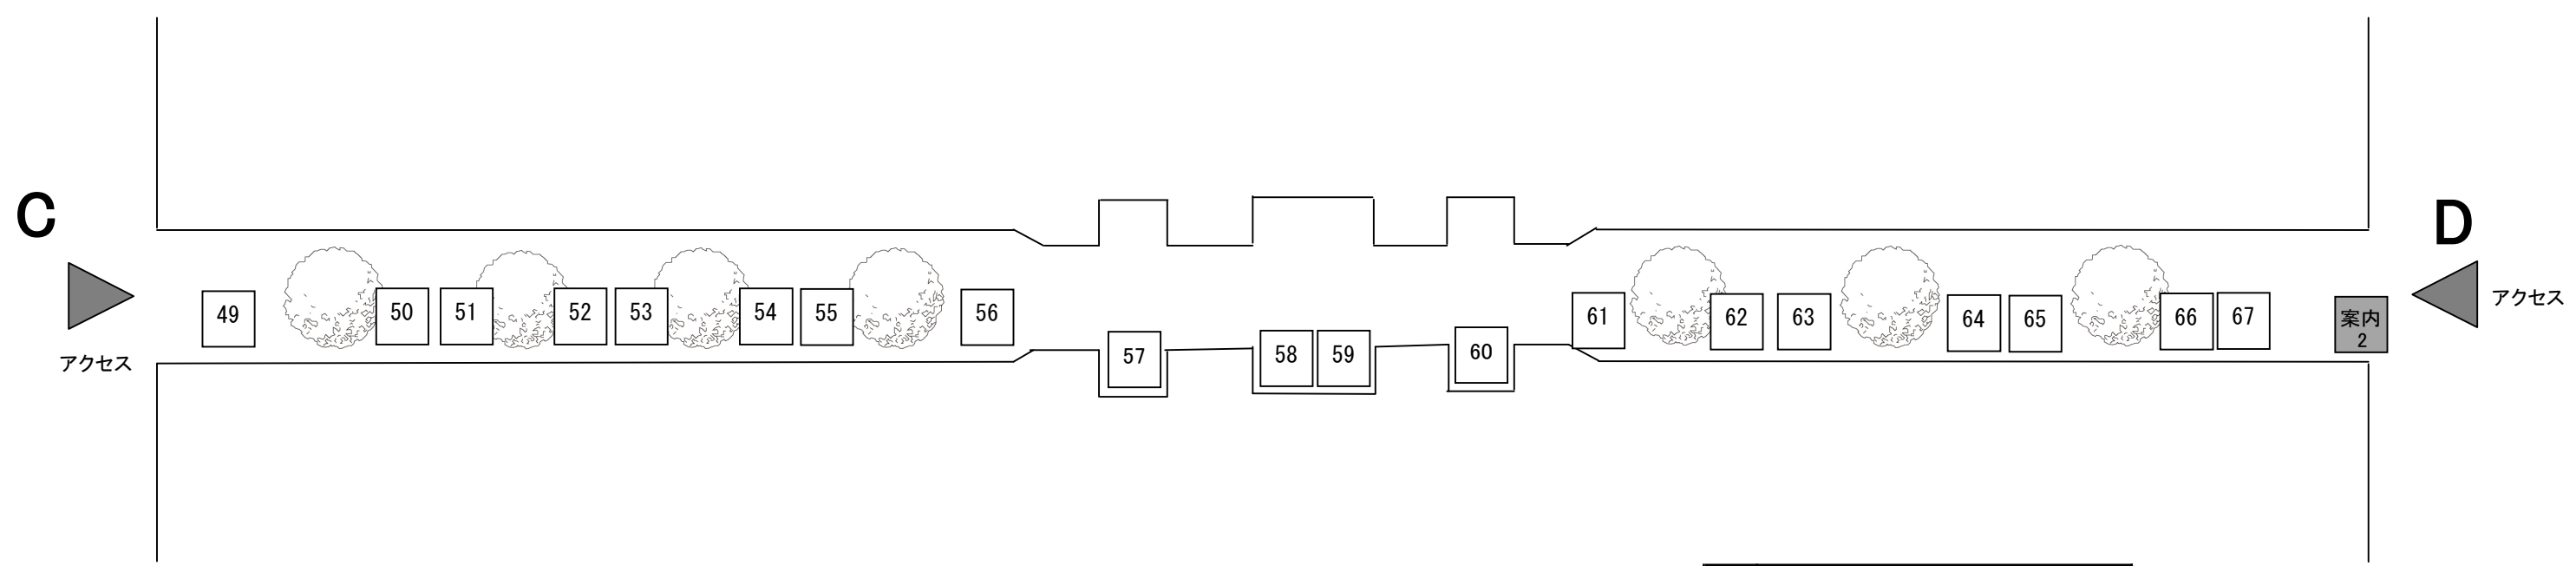

ゾーン 3 ブース番号 : 49~67

NO	屋号
49	こいのぼり
50	矢ノ目糍屋
51	La cachette
52	アトリエ風雅
53	ねこまてらびー同好会
54	Ⓜ遠藤水産
55	ぱすこん
56	ほの香
57	ilusi

善導寺

NO	屋号
58	HOSHO FARM
59	Twinkuru
60	ハニー佐武養蜂舎
61	花石 - hanaishi -
62	小屋cafe norari kurari
63	祥栄
64	まいまい工房
65	yumeya & SAKAE * サンキャッチャー
66	mihoko sato ceramics
67	産直広場ぐるぐる