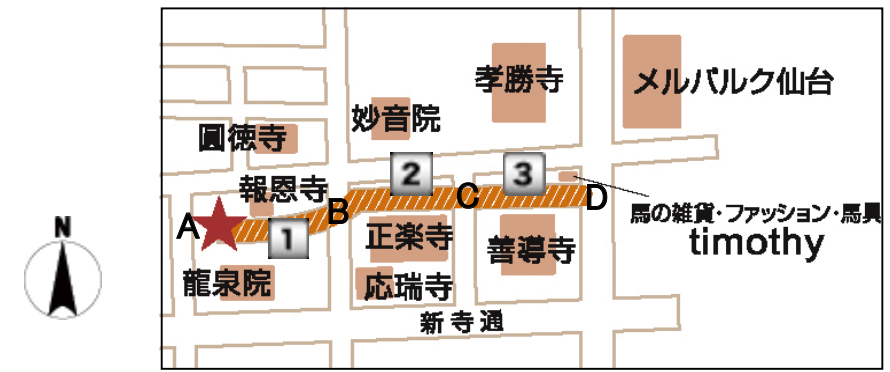

ゾーン1 ブース番号：1～30

NO	屋号
1	本沢3丁目パン工房
2	グリーンピース
3	すみやのくらし@七ヶ宿の白炭
4	モノケワークス
5	はりーのまふいん
6	ウッディ・ひさし君
7	田舎郡東北村“ご縁マルシェ”
8	豆キッチン(事務局運営)
9	案内(事務局運営)

NO	屋号
10	蚤の市のこべやjipeta
11	アトリエ風雅
12	1000's
13	花石 - hanaishi -
14	SatoPosca
15	カフェフクダエン
16	アトリエnoNon
17	天然石アクセサリ&ハワイアンジュエリー CORUNE
18	花キャット
19	ハッピーママ
20	戸沢村こぶし会
21	なおちゃんず

NO	屋号
22	ばすこん
23	ブルーベリーshopイシカワ
24	ちまここ
25	ほの香
26	nnn A
27	ねこまてらびー同好会
28	手作り布仕事
29	高橋工房
30	遠藤環境農園

ゾーン 2 ブース番号 : 31~48

NO	屋 号
31	石山農園
32	こいのぼり
33	パン工房ゆがふ
34	ilusi
35	いち福
36	しっぽはともだち
37	あとリエベチカ
38	Yuu
39	FTC不忘園
40	アトリエ・ソキウス
41	仁屋

正楽寺

NO	屋 号
42	Bee Port Japan
43	梅村マルティナ気仙沼FSアトリエ
44	atelier la four
45	たなごころ
46	矢ノ目靴屋
47	蔵王わくわくファーム
48	あおい器と田舎料理 陶知庵

ゾーン 3 ブース番号 : 49~67

NO	屋 号
49	南條菜園
50	yumeya & SAKAE * サンキャッチャー
51	小屋cafe norari kurari
52	古布渡邊
53	リトルウッドファーマー
54	La cachette
55	まいまい工房
56	かえるぞおー
57	㊦遠藤水産