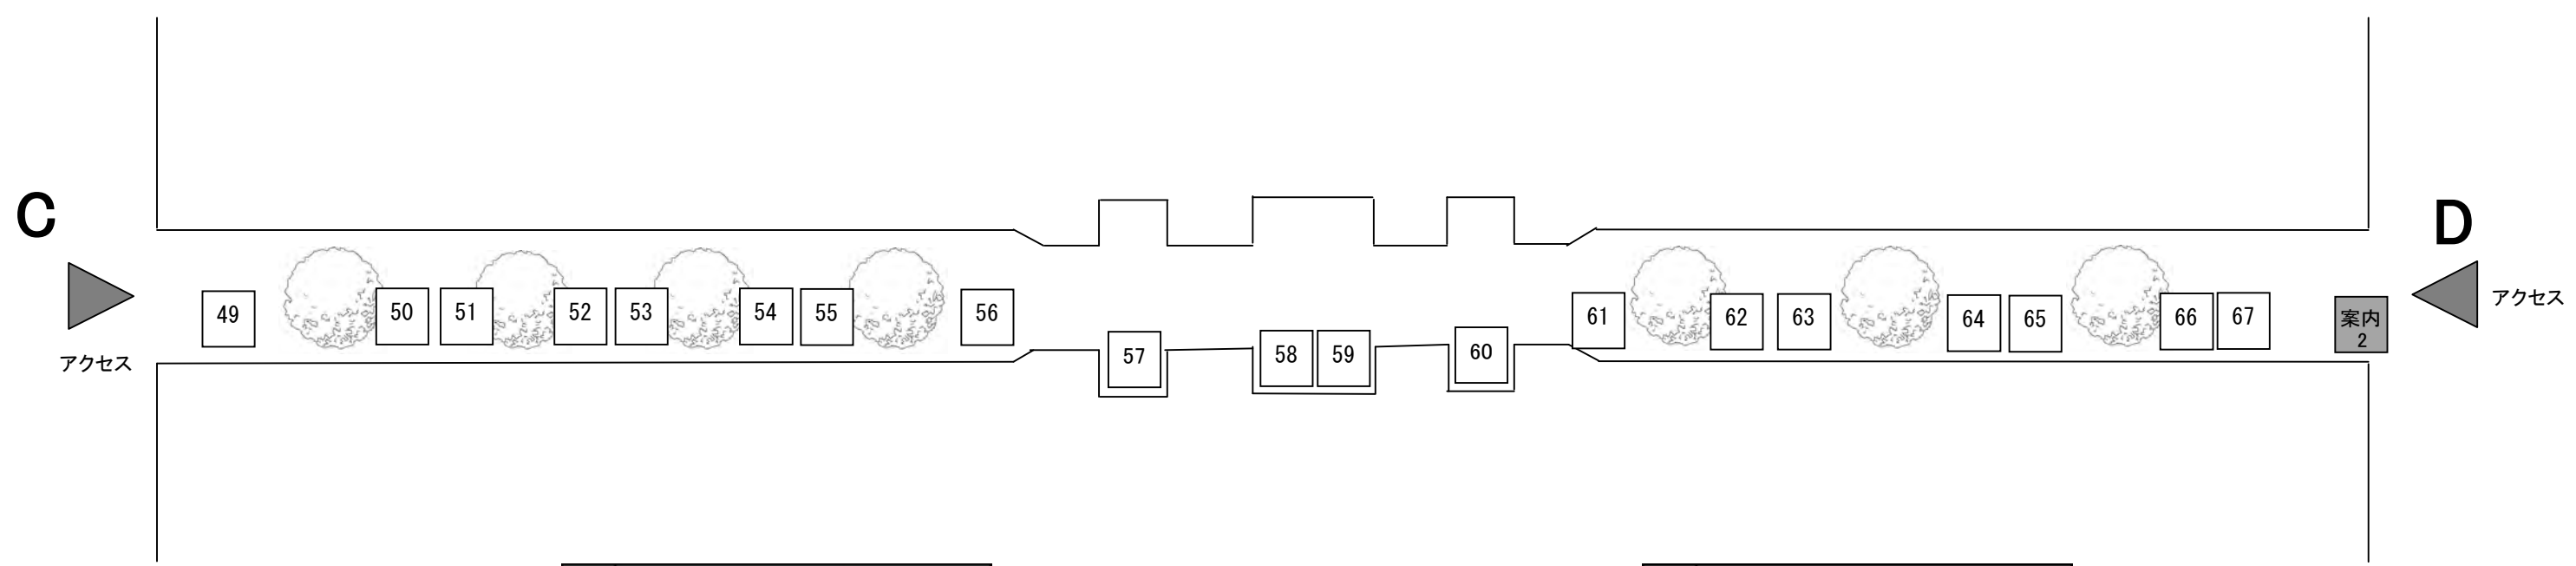

ゾーン 3 ブース番号 : 49~67

NO	屋 号
49	南條菜園
50	yumeya & SAKAE * サンキャッチャー
51	小屋cafe norari kurari
52	古布渡邊
53	リトルウッドファーマー
54	La cachette
55	まいまい工房
56	かえるぞおー
57	㊦遠藤水産

善導寺

NO	屋 号
58	やさし〜い和雑貨 峰彩庵
59	
60	祥栄
61	Twinkuru
62	ウッド創作工房オンジ
63	HOSHO FARM
64	あけび工房 きらら
65	hauskaa
66	アットコム
67	産直広場ぐるぐる