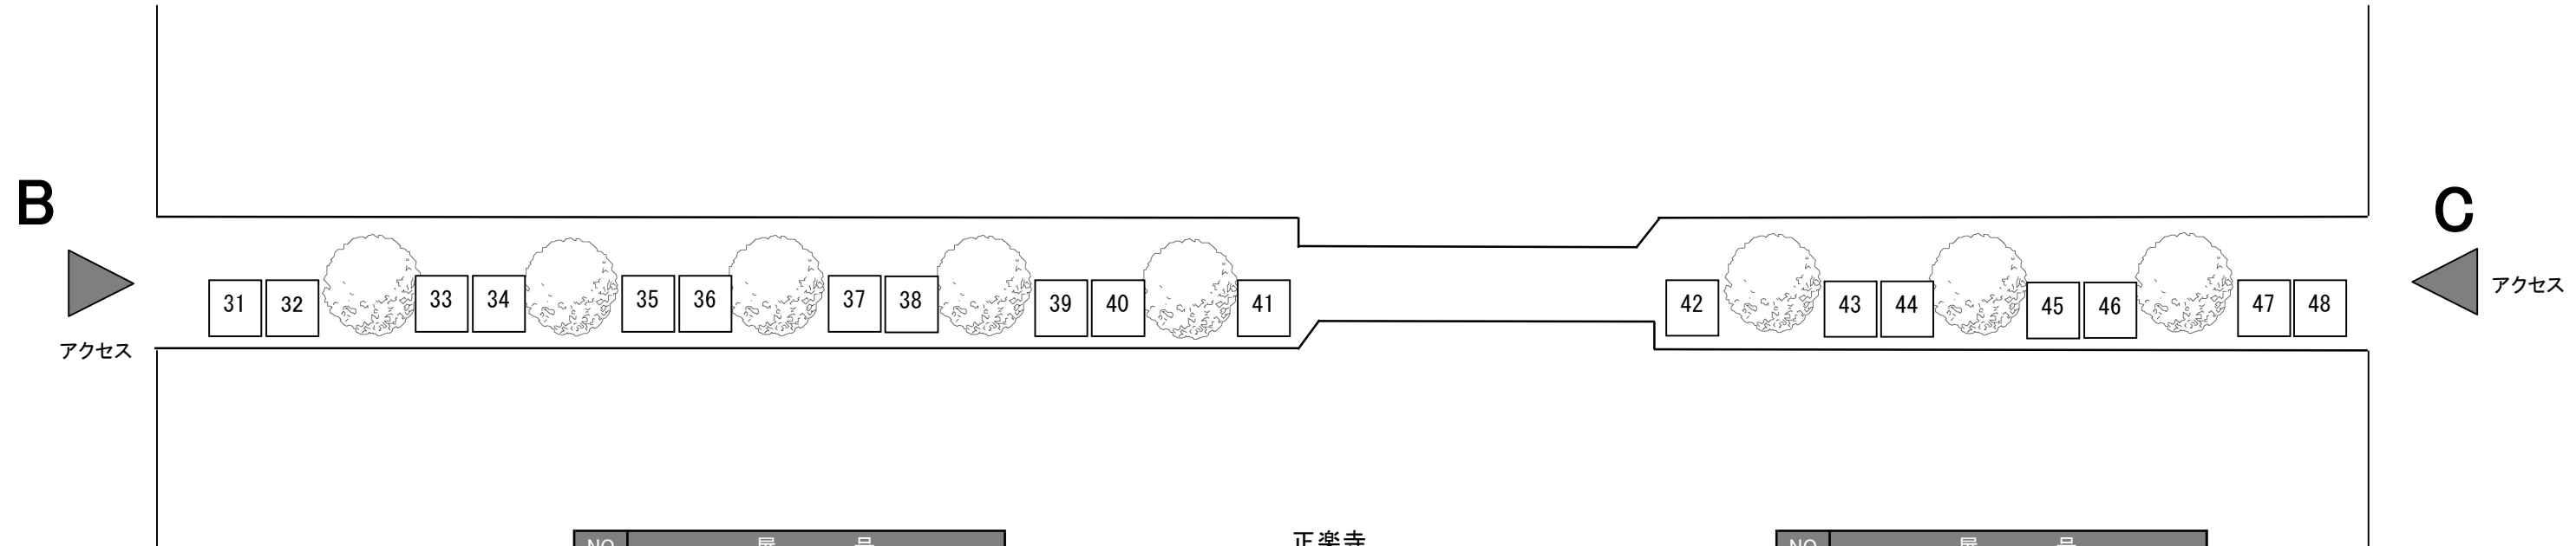

ゾーン 2 ブース番号 : 31~48

NO	屋 号
31	南條菜園
32	yumeya & SAKAE * サンキャッチャー
33	まいまい工房
34	古布渡邊
35	焼き菓子工房 シロクマBake
36	La cachette
37	永藤本舗
38	nnn A&ひのさち工房
39	かえるぞおー
40	Ⓜ遠藤水産
41	花キャット

正楽寺

NO	屋 号
42	はりーのまふいん
43	あけび工房 きらら
44	小屋cafe norari kurari
45	ウッド創作工房オンジ
46	リトルウッドファーマー
47	アットコム
48	産直広場ぐるぐる