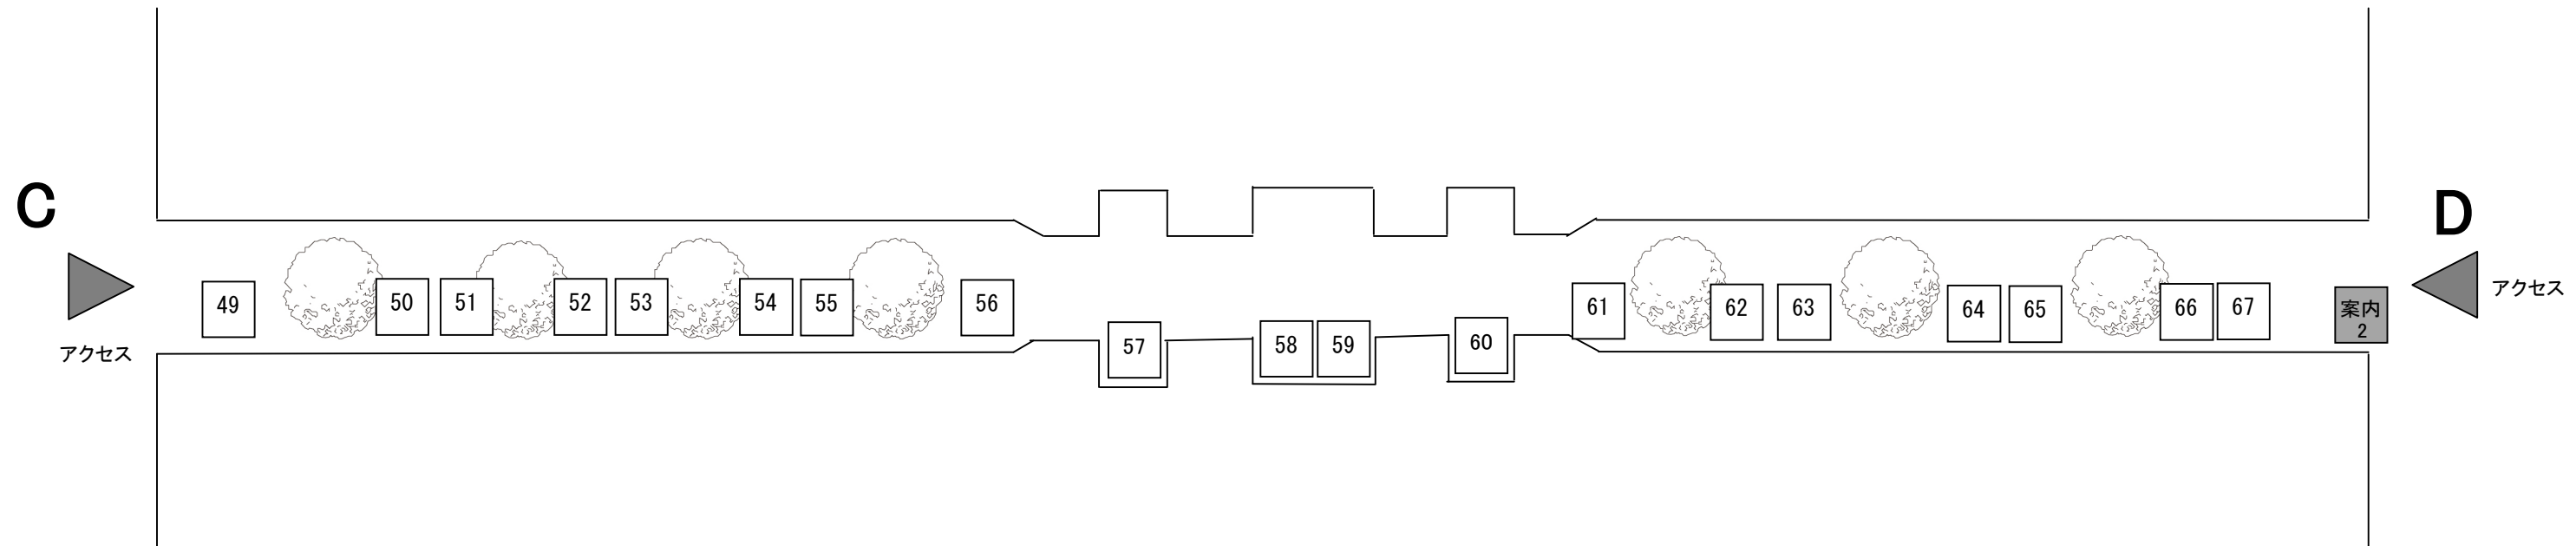

ゾーン 3 ブース番号 : 49~67

NO	屋号
49	本沢3丁目パン工房
50	高橋工房
51	アトリエ風雅
52	手作り布仕事
53	ブルーベリーshopイシカワ
54	なおちゃんず
55	ほの香
56	ハッピーママ
57	田舎郡東北村 “ご縁マルシェ”

善導寺

NO	屋号
58	Twinkuru
59	
60	ウッディ・ひさし君
61	グリーンピース
62	カフェフクダエン
63	花石 - hanaishi -
64	蚤の市のこべやjipeta
65	すみやのくらし@セヶ宿の白炭
66	1000's
67	蔵王わくわくファーム