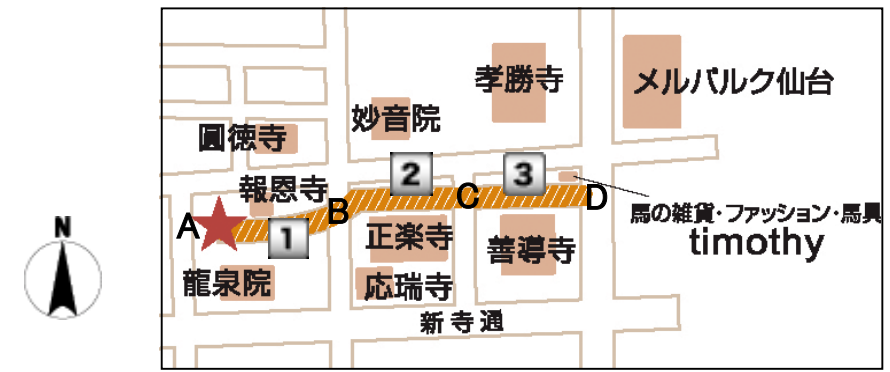

ゾーン1 ブース番号：1～30

ヤギさん  
おはなしかい

NO	屋号
1	
2	こいのぼり
3	仁屋
4	のらせんす
5	Bee Port Japan
6	しっぽはともだち
7	あとリエペチカ
8	豆キッチン(事務局運営)
9	案内(事務局運営)

NO	屋号
10	パン工房ゆがふ
11	梅村マルティナ気仙沼FSアトリエ
12	いち福
13	
14	ぱた本屋
15	hauskaa
16	はな3組
17	FTC不忘園
18	プレキプア楽人宇宙
19	Yuu
20	ilusi
21	relou[de plein air]

NO	屋号
22	アトリエ・ソキウス
23	HOSHO FARM
24	ねこまでらびー同好会
25	atelier la four
26	祥栄
27	やさし〜い和雑貨 峰彩庵
28	たなごころ
29	矢ノ目靴屋
30	あおい器と田舎料理 陶知庵

ゾーン 2 ブース番号 : 31~48

NO	屋 号
31	南條菜園
32	yumeya & SAKAE * サンキャッチャー
33	まいまい工房
34	古布渡邊
35	焼き菓子工房 シロクマBake
36	La cachette
37	永藤本舗
38	nnn A&ひのさち工房
39	かえるぞおー
40	Ⓜ遠藤水産
41	花キャット

正楽寺

NO	屋 号
42	はりーのまふいん
43	あけび工房 きらら
44	小屋cafe norari kurari
45	ウッド創作工房オンジ
46	リトルウッドファーマー
47	アットコム
48	産直広場ぐるぐる

ゾーン 3 ブース番号 : 49~67

NO	屋号
49	本沢3丁目パン工房
50	高橋工房
51	アトリエ風雅
52	手作り布仕事
53	ブルーベリーshopイシカワ
54	なおちゃんず
55	ほの香
56	ハッピーママ
57	田舎郡東北村 “ご縁マルシェ”