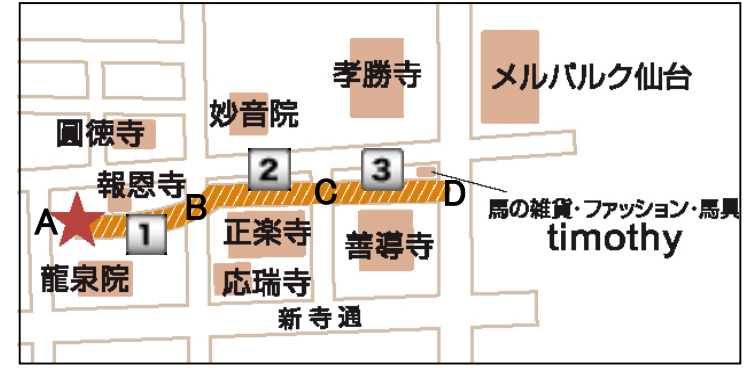

ゾーン1 ブース番号：1～30

ヤギさん  
おはなしかい

NO	屋号
1	
2	こいのぼり
3	仁屋
4	のらせんす
5	Bee Port Japan
6	しっぽはともだち
7	あとリエペチカ
8	豆キッチン(事務局運営)
9	案内(事務局運営)

NO	屋号
10	パン工房ゆがふ
11	梅村マルティナ気仙沼FSアトリエ
12	いち福
13	
14	ぱた本屋
15	hauskaa
16	はな3組
17	FTC不忘園
18	プレキプア楽人宇宙
19	Yuu
20	ilusi
21	relou[de plein air]

NO	屋号
22	アトリエ・ソキウス
23	HOSHO FARM
24	ねこまでらびー同好会
25	atelier la four
26	祥栄
27	やさし〜い和雑貨 峰彩庵
28	たなごころ
29	矢ノ目靴屋
30	あおい器と田舎料理 陶知庵

ゾーン 2 ブース番号 : 31~48

NO	屋 号
31	南條菜園
32	yumeya & SAKAE * サンキャッチャー
33	まいまい工房
34	古布渡邊
35	焼き菓子工房 シロクマBake
36	La cachette
37	永藤本舗
38	nnn A&ひのさち工房
39	かえるぞおー
40	Ⓜ遠藤水産
41	花キャット

正楽寺

NO	屋 号
42	はりーのまふいん
43	あけび工房 きらら
44	小屋cafe norari kurari
45	ウッド創作工房オンジ
46	リトルウッドファーマー
47	アットコム
48	産直広場ぐるぐる

ゾーン 3 ブース番号 : 49~67

NO	屋号
49	本沢3丁目パン工房
50	高橋工房
51	アトリエ風雅
52	手作り布仕事
53	ブルーベリーshopイシカワ
54	なおちゃんず
55	ほの香
56	ハッピーママ
57	田舎郡東北村 “ご縁マルシェ”