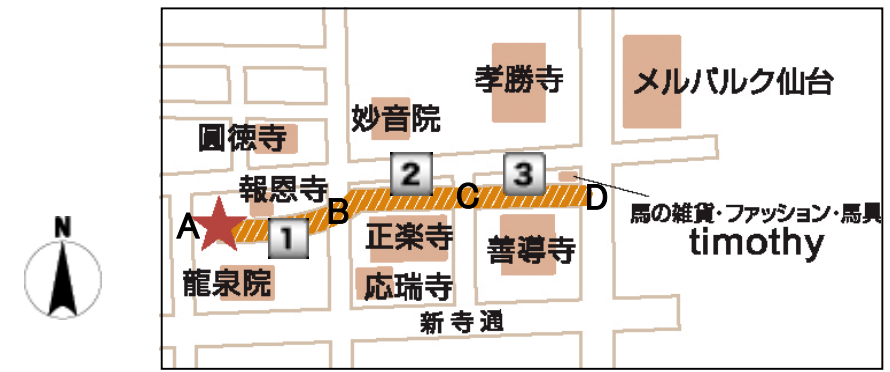

ゾーン1 ブース番号：1～30

ヤギさん  
おはなしかい

NO	屋号
1	
2	こいのぼり
3	仁屋
4	のらせんす
5	Bee Port Japan
6	しっぽはともだち
7	あとリエペチカ
8	豆キッチン(事務局運営)
9	案内(事務局運営)

NO	屋号
10	パン工房ゆがふ
11	梅村マルティナ気仙沼FSアトリエ
12	いち福
13	
14	ぱた本屋
15	hauskaa
16	はな3組
17	FTC不忘園
18	プレキプア楽人宇宙
19	Yuu
20	ilusi
21	relou[de plein air]

NO	屋号
22	アトリエ・ソキウス
23	HOSHO FARM
24	ねこまでらびー同好会
25	atelier la four
26	祥栄
27	やさし〜い和雑貨 峰彩庵
28	たなごころ
29	矢ノ目靴屋
30	あおい器と田舎料理 陶知庵

ゾーン 2 ブース番号 : 31~48

NO	屋 号
31	南條菜園
32	yumeya & SAKAE * サンキャッチャー
33	まいまい工房
34	古布渡邊
35	焼き菓子工房 シロクマBake
36	La cachette
37	永藤本舗
38	nnn A&ひのさち工房
39	かえるぞおー
40	Ⓜ遠藤水産
41	花キャット