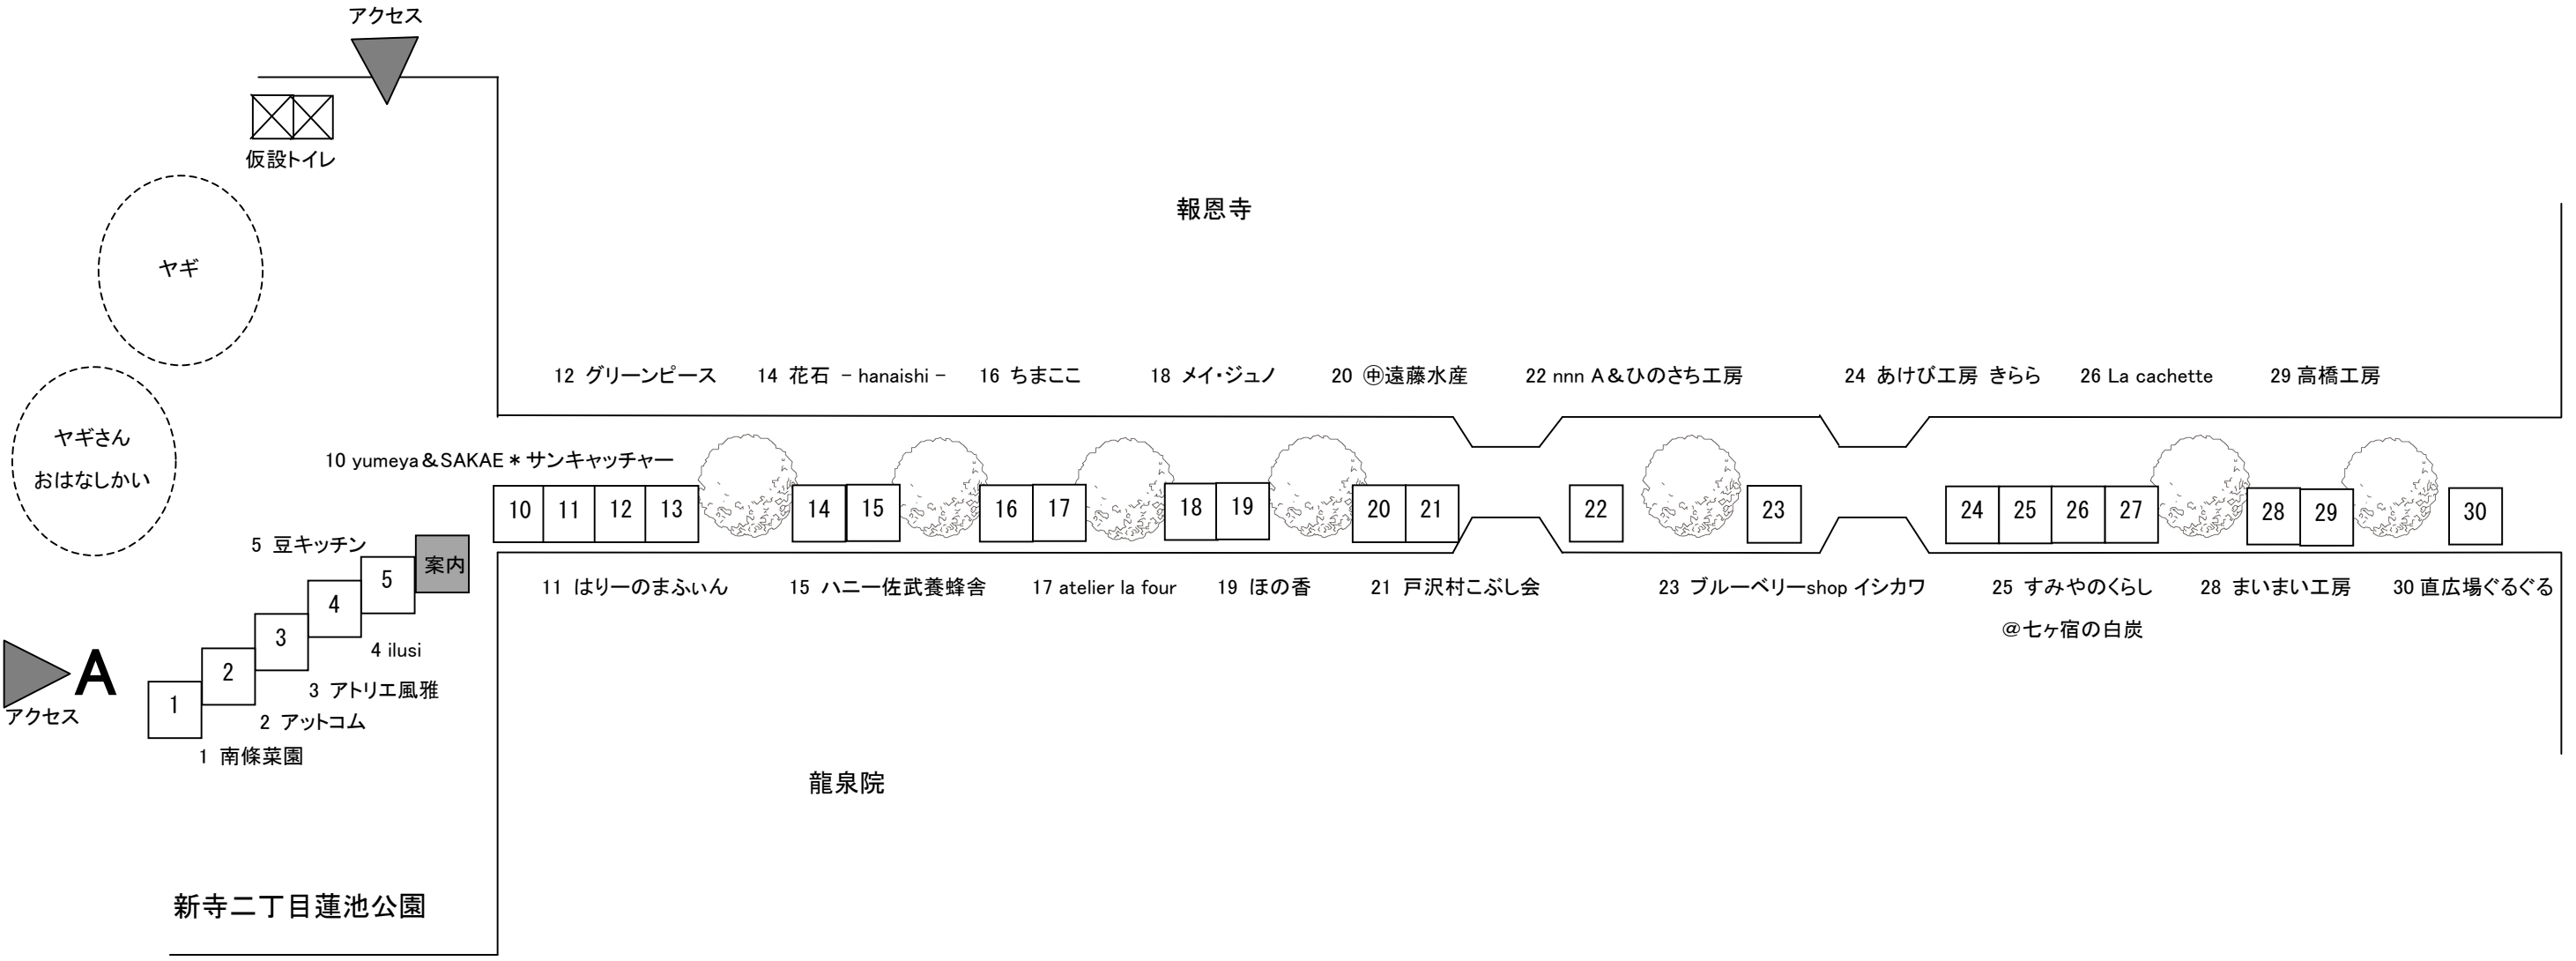

ゾーン1 ブース番号：1~30

ゾーン 2 ブース番号 : 31~48

正楽寺

ゾーン 3 ブース番号 : 49~67